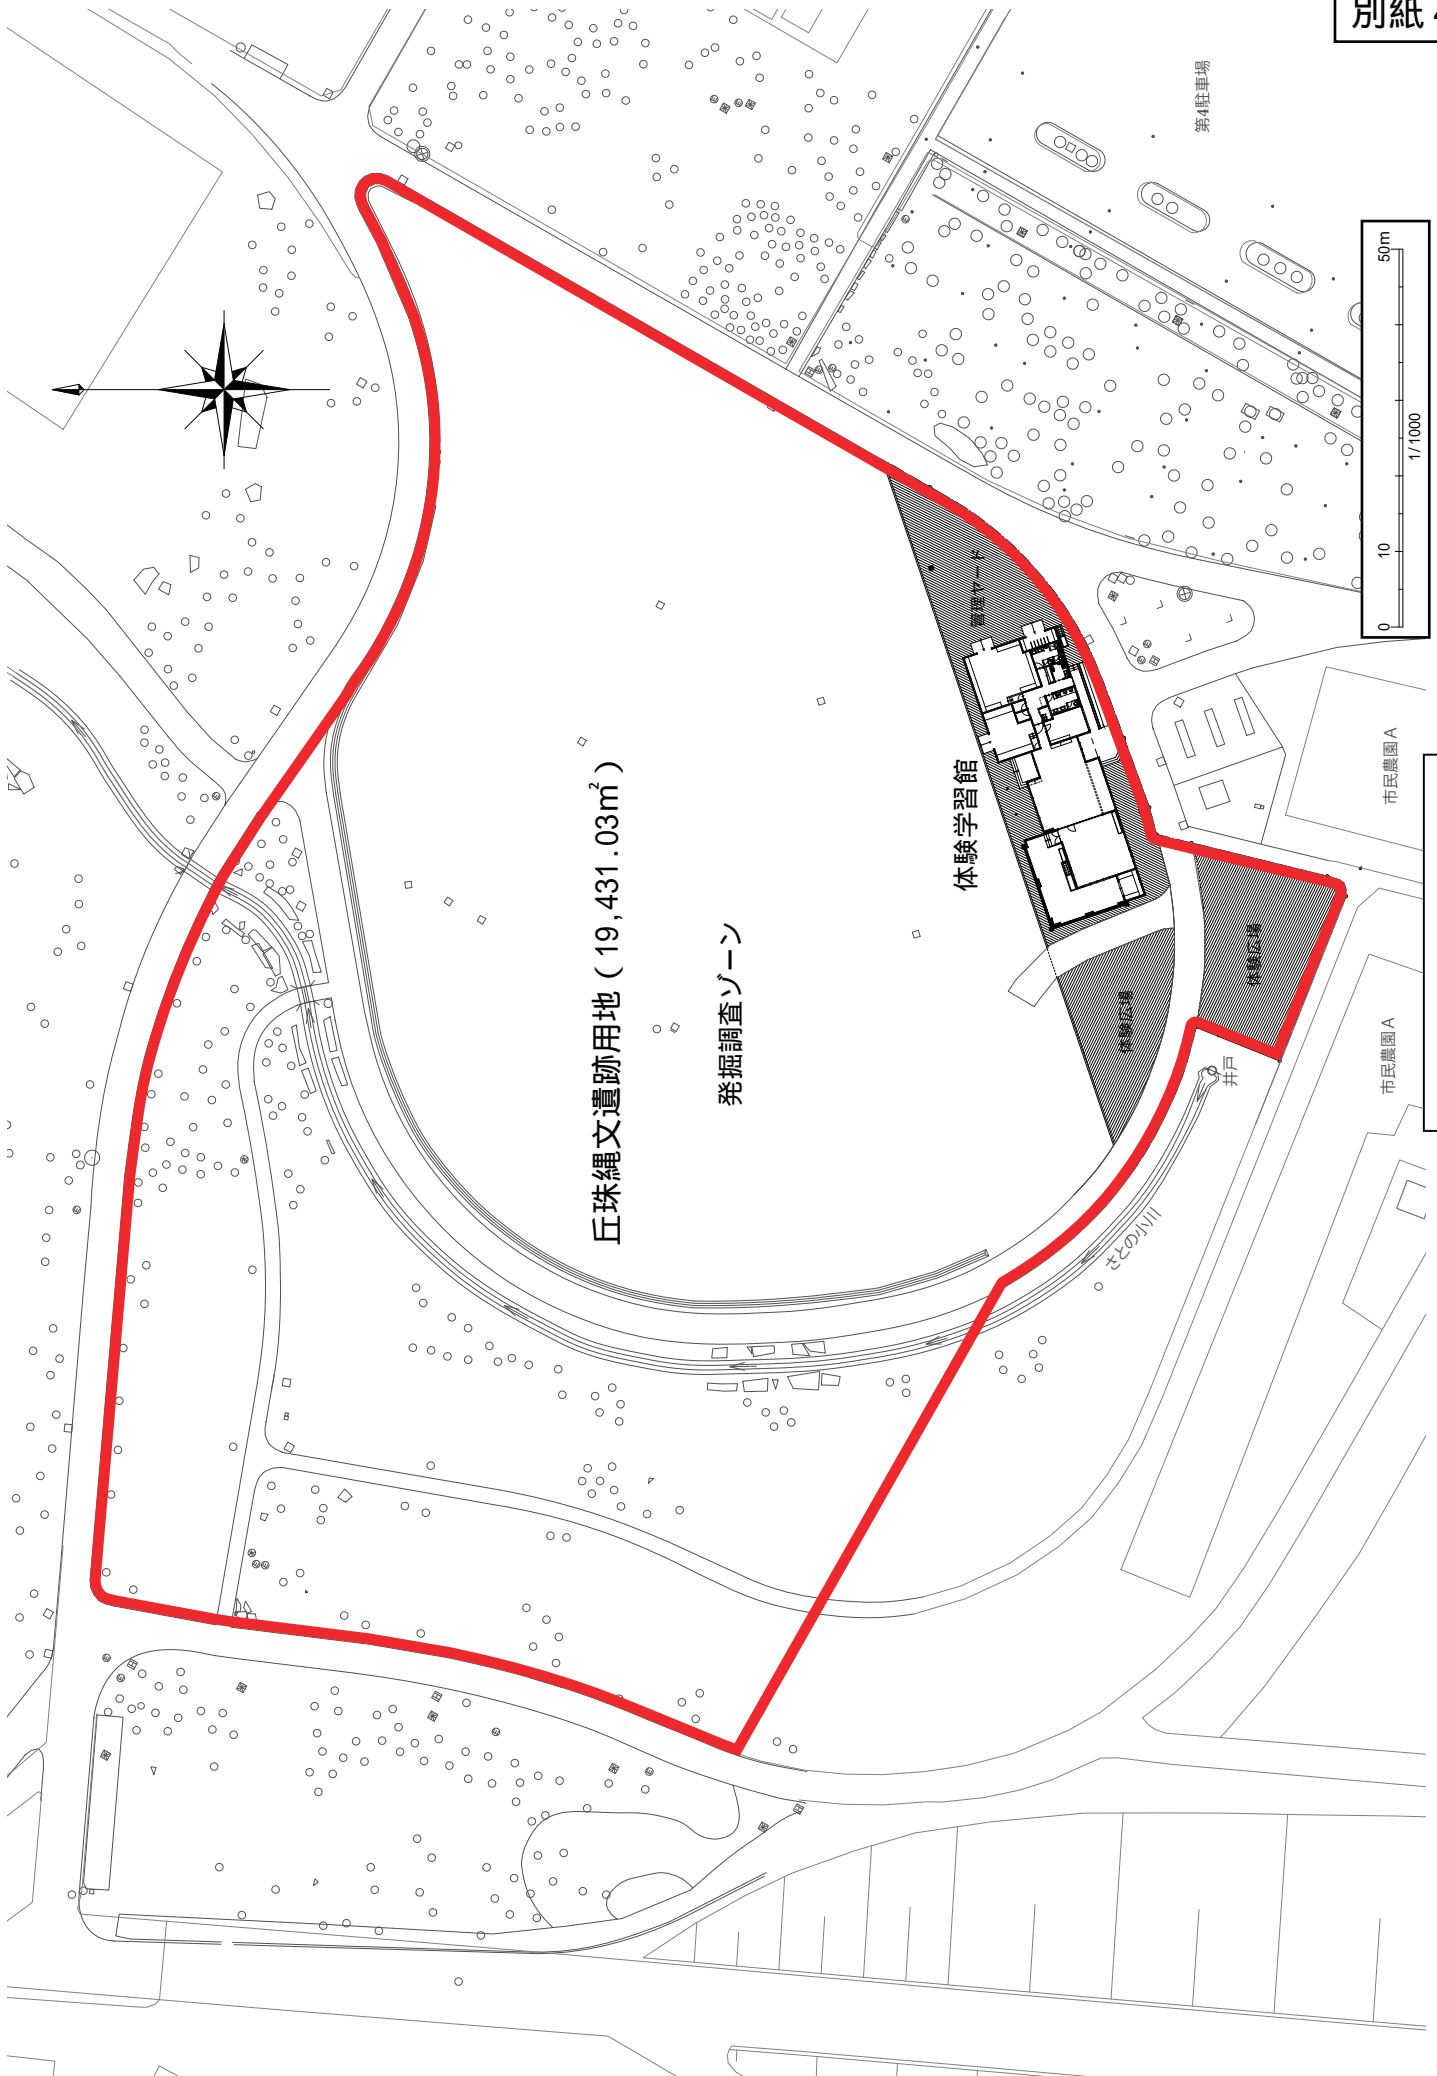

- 凡例
- 丘珠縄文遺跡用地
 - 体験学習館
 - 展示室 (さとらんどセンター2F)
 - 整理・収蔵室 (さとらんどセンター2F)

施設配置図

凡例

- 文化部専用
- 文化部・農政部共用
- 農政部専用
- 時間外開放(市民農園利用者)

丘珠縄文遺跡体験学習館 平面図

Scale 1/200 延べ床面積432.27㎡

展示室及び整理・收藏室 平面図

丘珠縄文遺跡用地図