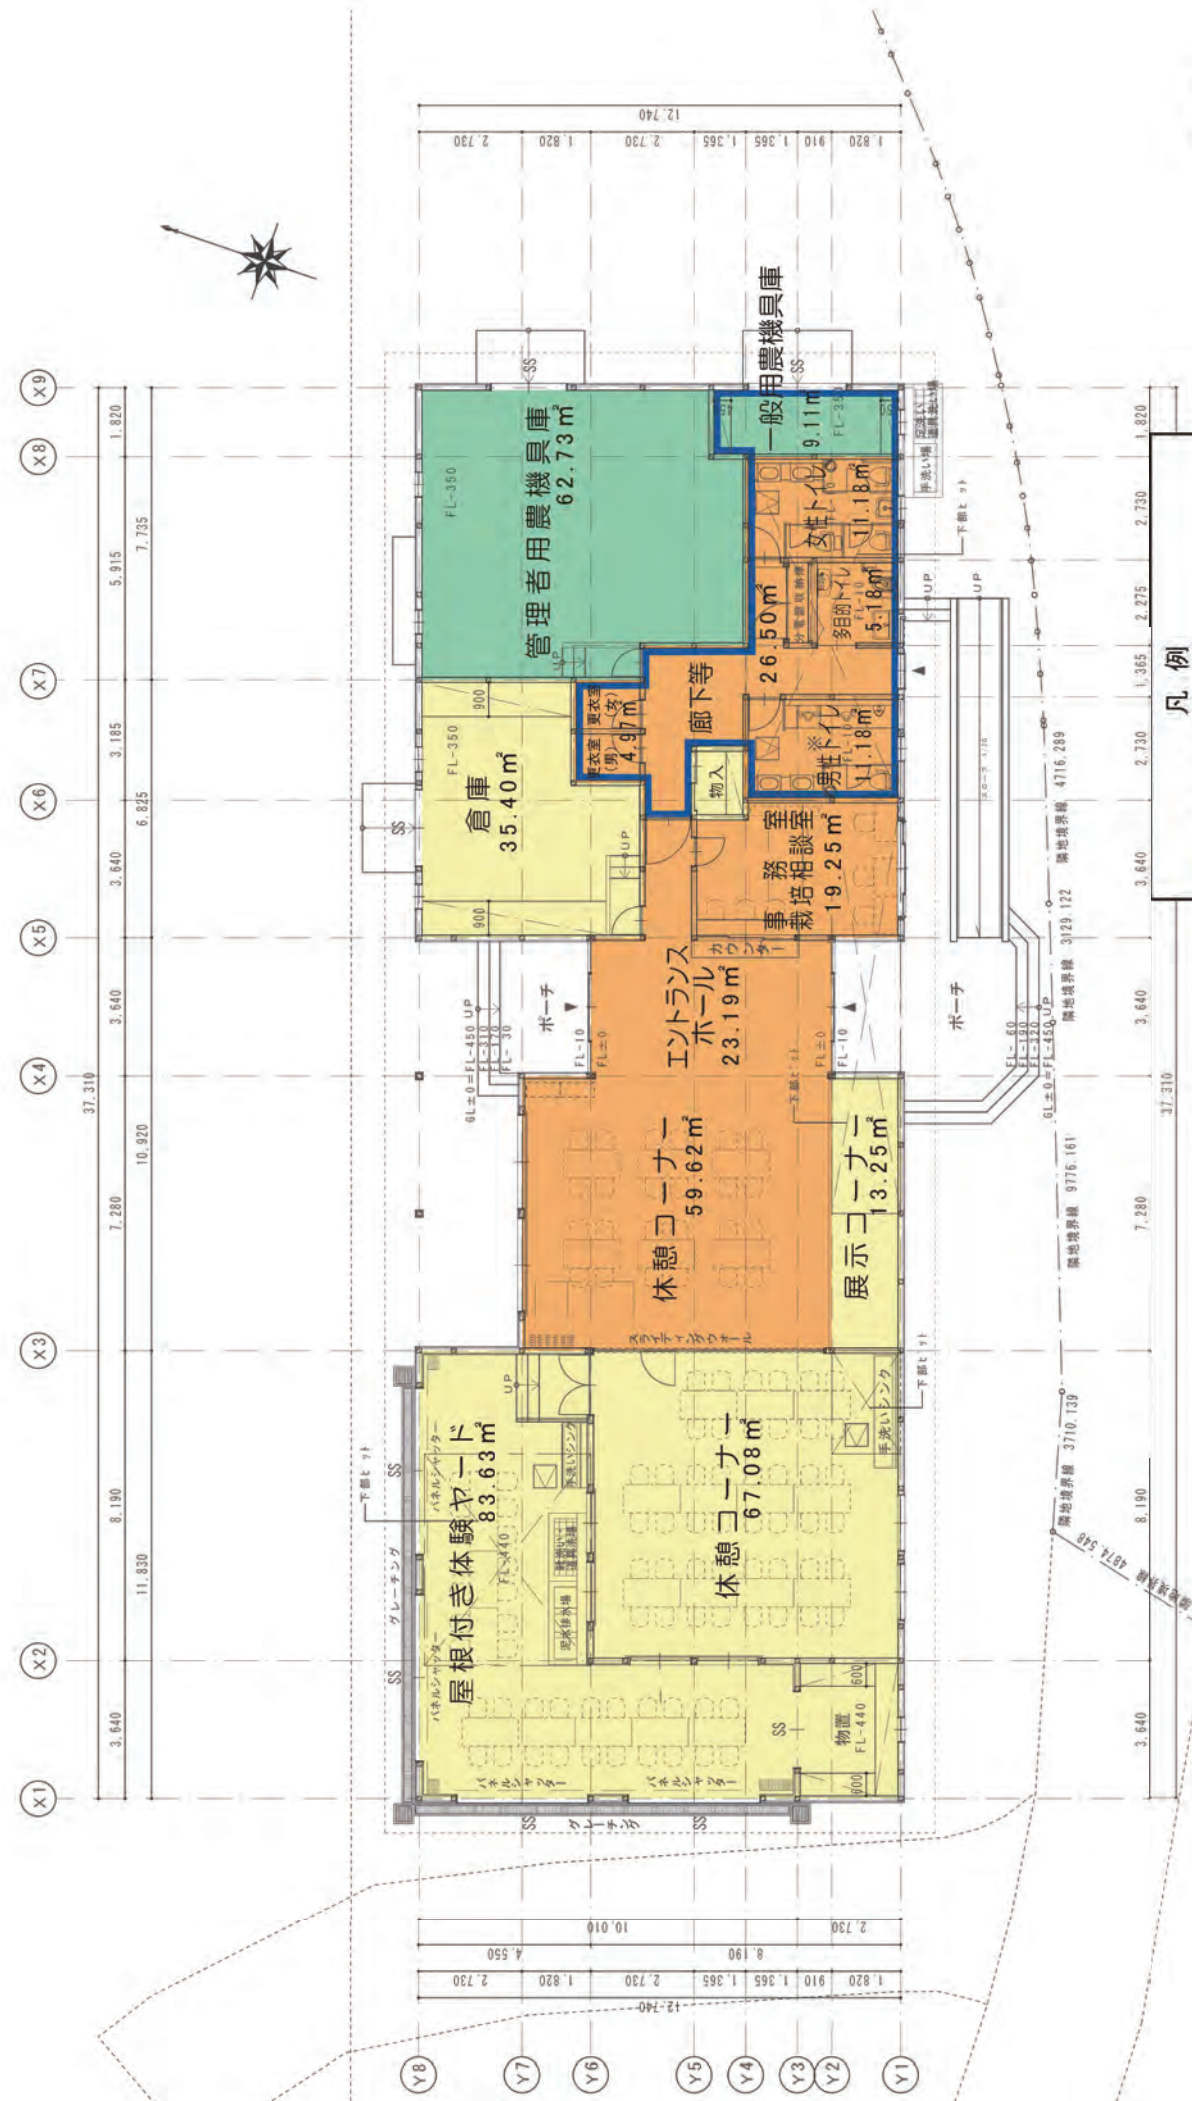

- 凡例
- 丘珠縄文遺跡用地
 - 体験学習館
 - 展示室 (さとらんどセンター2F)
 - 整理・収蔵室 (さとらんどセンター2F)

施設配置図

凡例

- 文化部専用
- 文化部・農政部共用
- 農政部専用
- 時間外開放(市民農園利用者)

丘珠縄文遺跡体験学習館 平面図

Scale 1/200 延べ床面積432.27㎡

展示室及び整理・收藏室 平面図

丘珠縄文遺跡用地図