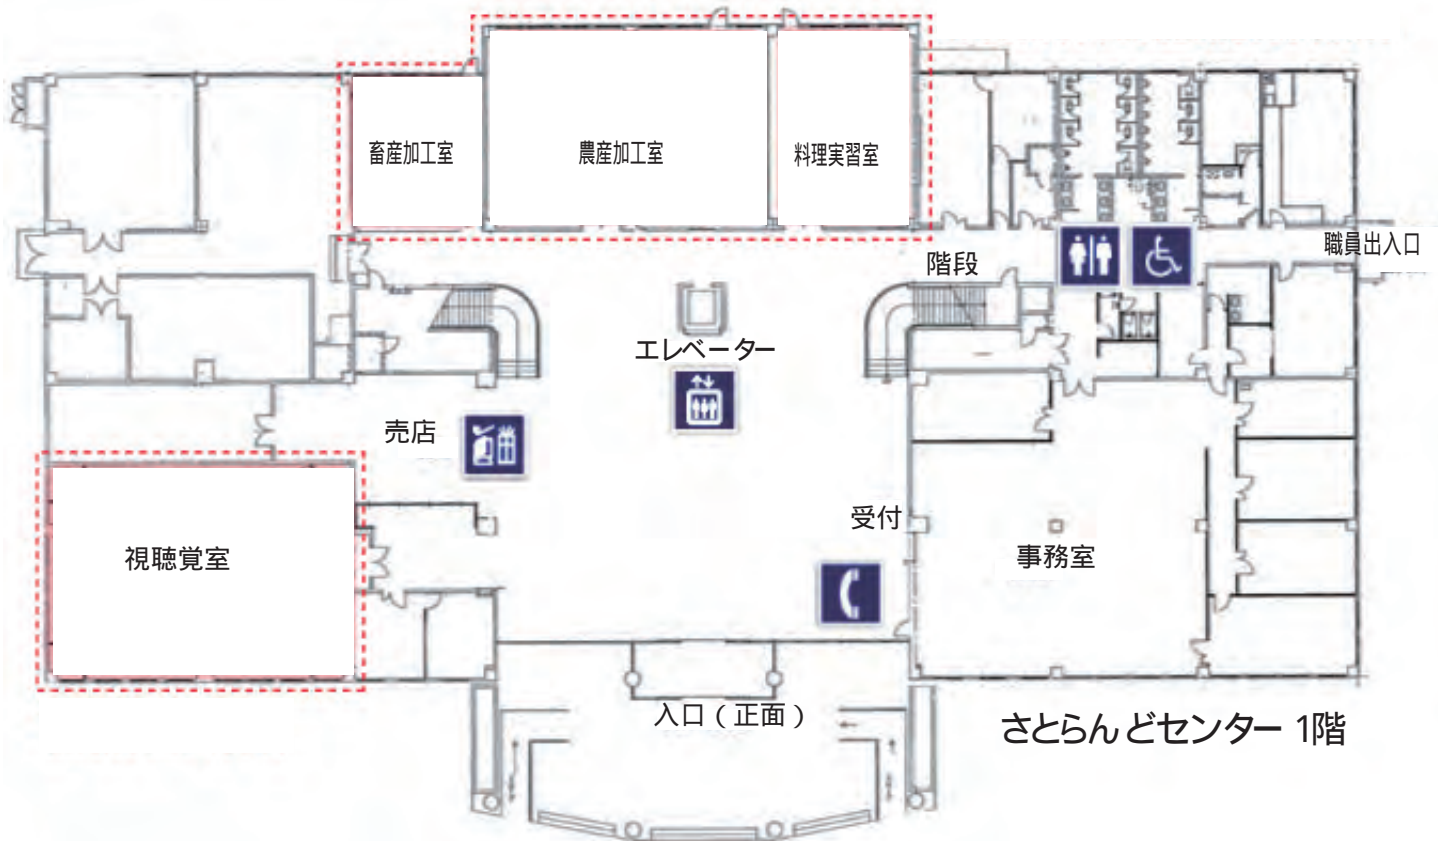

- 凡例
- 丘珠縄文遺跡用地
 - 体験学習館
 - 展示室 (さとらんどセンター2F)
 - 整理・収蔵室 (さとらんどセンター2F)

施設配置図

凡例

- 文化部専用
- 文化部・農政部共用
- 農政部専用
- 時間外開放(市民農園利用者)

丘珠縄文遺跡体験学習館 平面図

Scale 1/200 延べ床面積432.27㎡

展示室及び整理・收藏室 平面図

丘珠縄文遺跡用地図