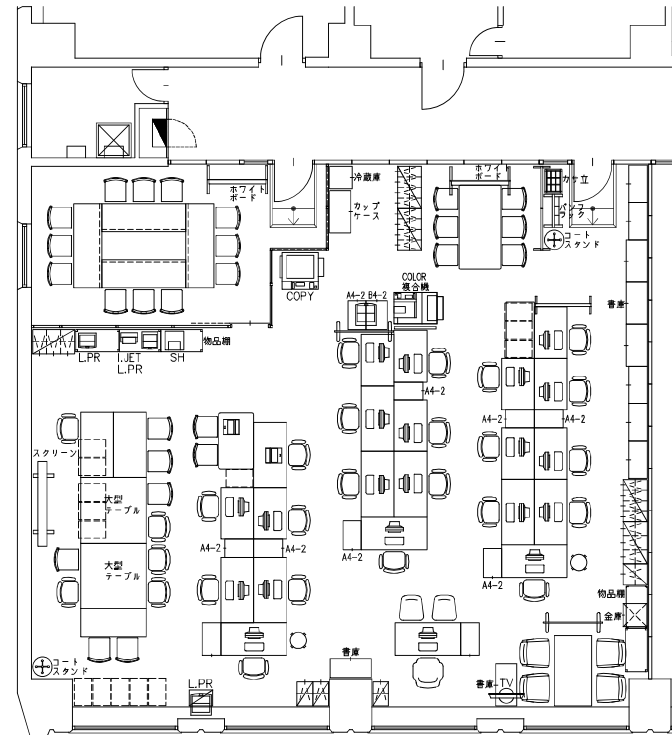

時計台ビル10F レイアウト案

DATE : 2018.03.07 SCALE : 1/100 (A-3)

4 F 現状図

7 F 現状図

札幌市役所 本庁 4.7階 現状図

DATE : 2018.02.26 SCALE : 1/100 (A-3)

札幌市民交流プラザ開設準備室
現状図

DATE : 2018.02.26 SCALE : 1/100 (A-3)