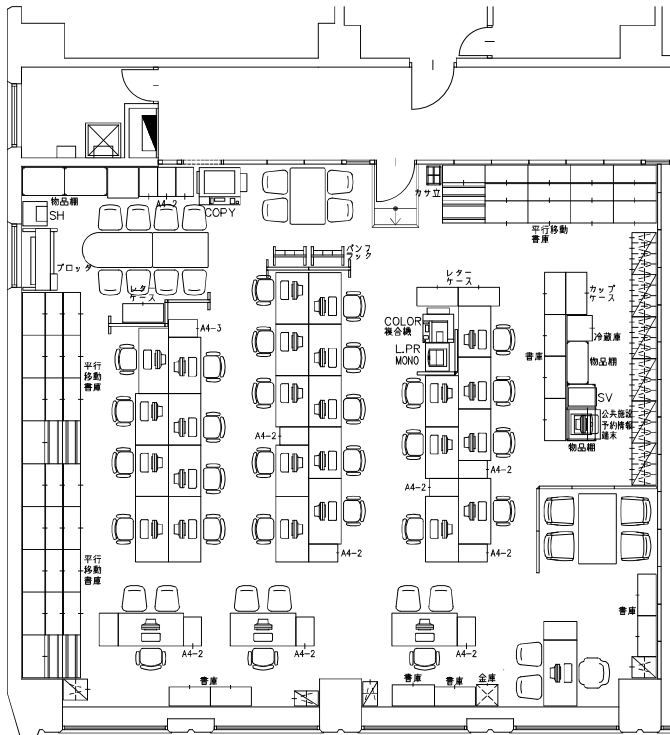

時計台ビル10F レイアウト案

DATE : 2018.03.07 SCALE : 1/100 (A-3)

4 F 現状図

7 F 現状図

札幌市役所 本庁 4.7階 現状図

DATE : 2018.02.26 SCALE : 1/100 (A-3)

札幌市民交流プラザ開設準備室
現状図

DATE : 2018.02.26 SCALE : 1/100 (A-3)