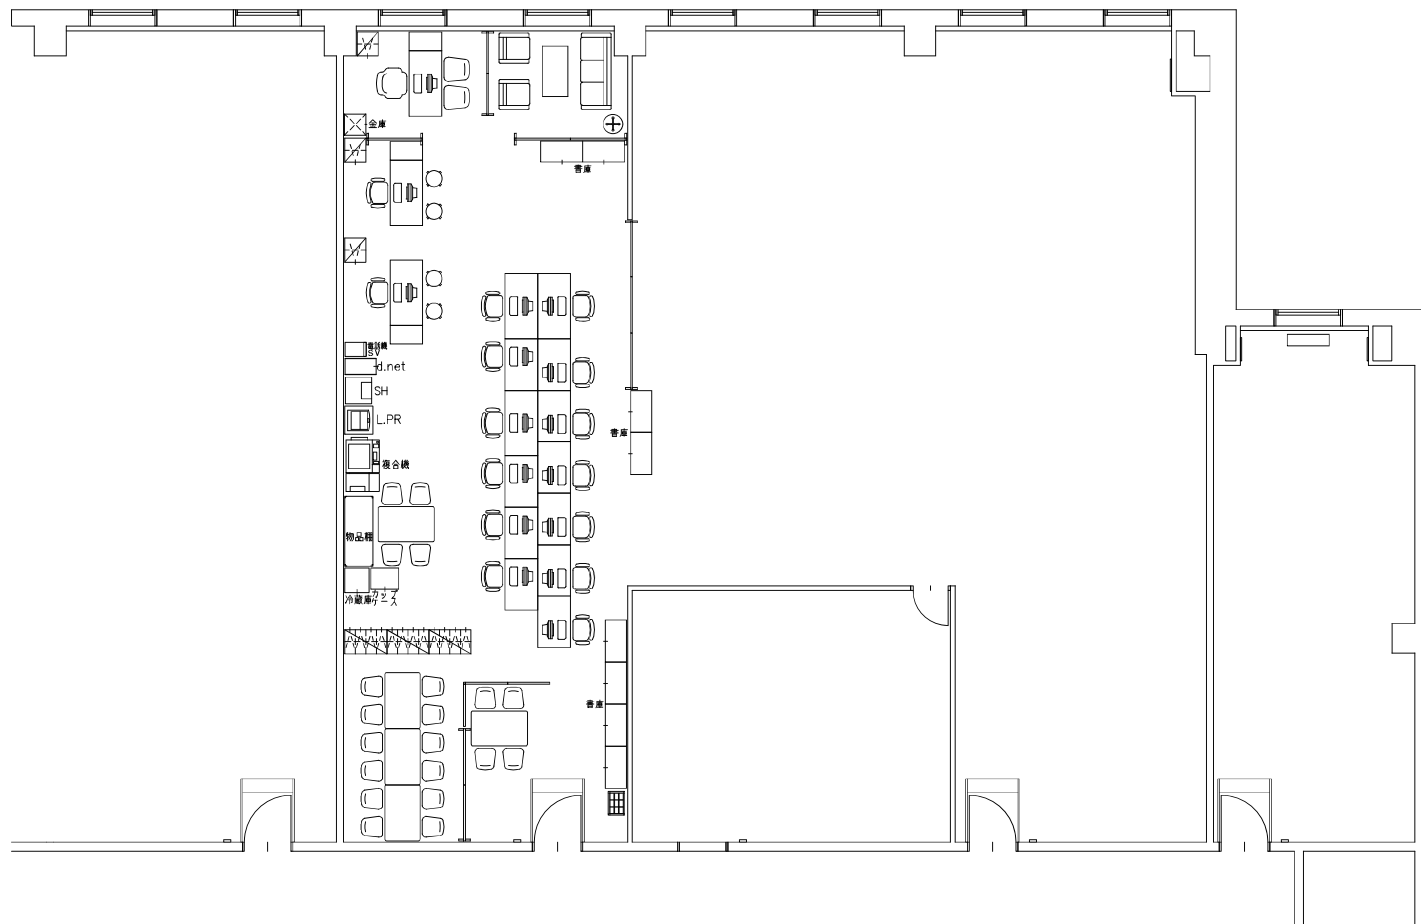

時計台ビル10F レイアウト案

DATE : 2018.03.07 SCALE : 1/100 (A-3)

4 F 現状図

7 F 現状図

札幌市役所 本庁 4.7階 現状図

DATE : 2018.02.26 SCALE : 1/100 (A-3)

札幌市民交流プラザ開設準備室
現状図

DATE : 2018.02.26 SCALE : 1/100 (A-3)