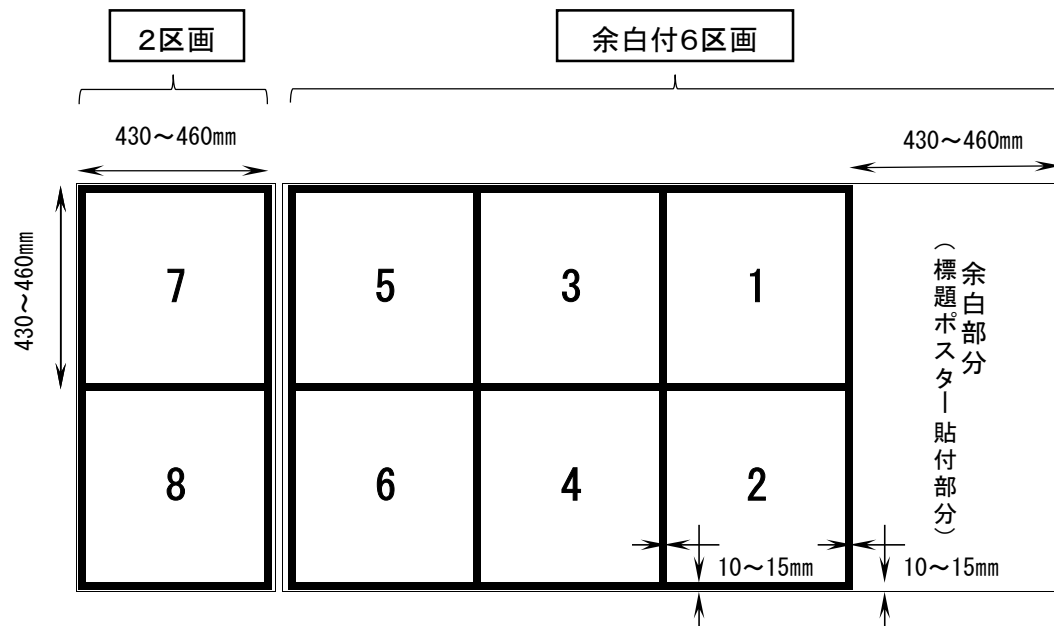

# 揭示板規格

6区画：余白付6区画（余白、番号1～6）

# 掲示板規格

8区画：余白付6区画（余白、番号1～6）＋区画のみ2区画（番号7～8）

# 掲示板規格

12区画：余白付6区画（余白、番号1～6）＋区画のみ6区画（番号7～12）

## 掲示板規格

16区画：余白付6区画（余白、番号1～6）＋区画のみ8区画（番号7～14）＋区画のみ2区画（番号15～16）