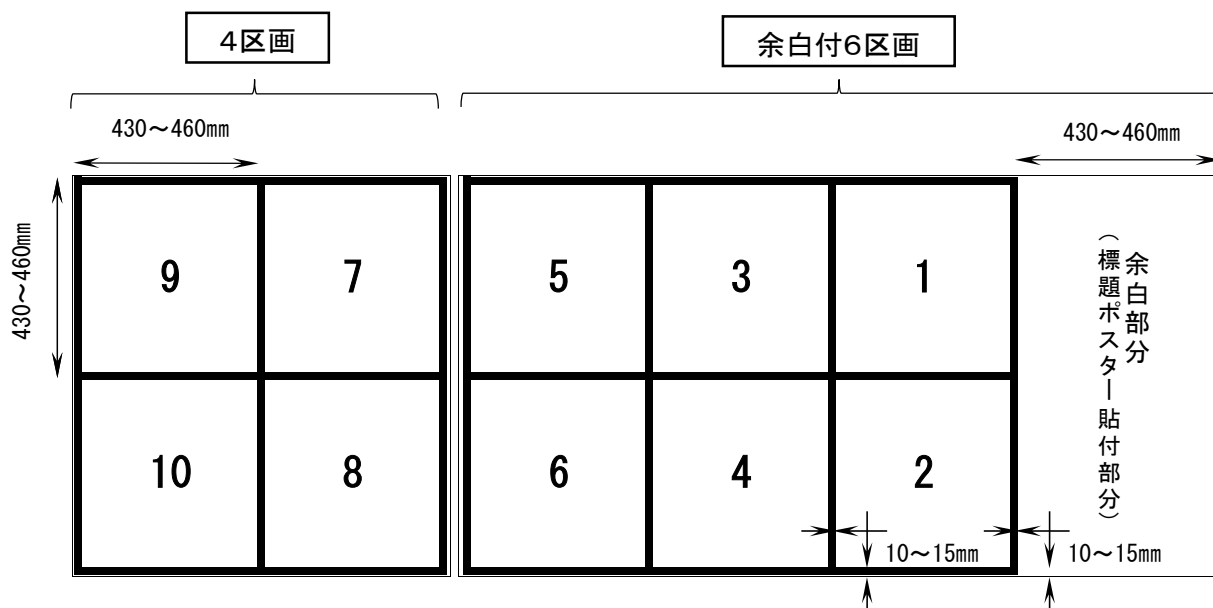

# 揭示板規格

6区画：余白付6区画（余白、番号1～6）

# 掲示板規格

10区画：余白付6区画（余白、番号1～6）＋区画のみ4区画（番号7～10）

# 掲示板規格

12区画：余白付6区画（余白、番号1～6）＋区画のみ6区画（番号7～12）

## 掲示板規格

16区画：余白付6区画（余白、番号1～6）＋区画のみ8区画（番号7～14）＋区画のみ2区画（番号15～16）