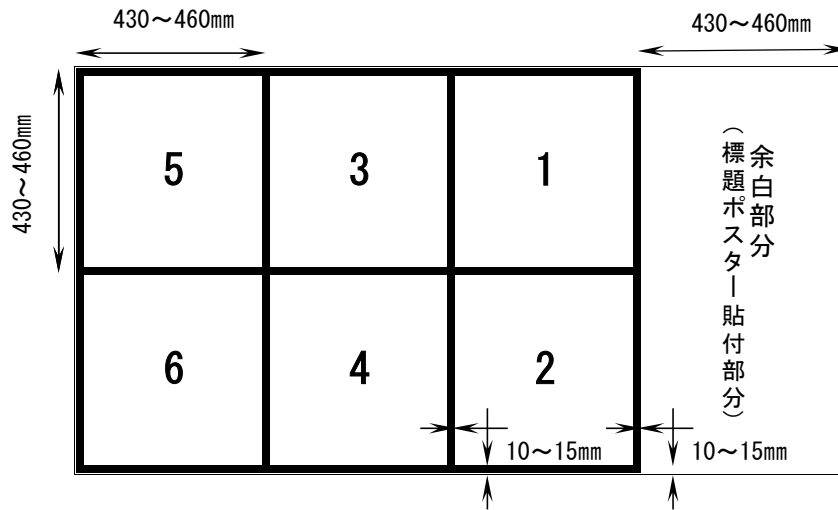

# 揭示板規格

6区画：余白付6区画（余白、番号1～6）

# 掲示板規格

8区画：余白付6区画（余白、番号1～6）＋区画のみ2区画（番号7～8）

# 掲示板規格

10区画：余白付6区画（余白、番号1～6）＋区画のみ4区画（番号7～10）

## 掲示板規格

16区画：余白付6区画（余白、番号1～6）＋区画のみ8区画（番号7～14）＋区画のみ2区画（番号15～16）