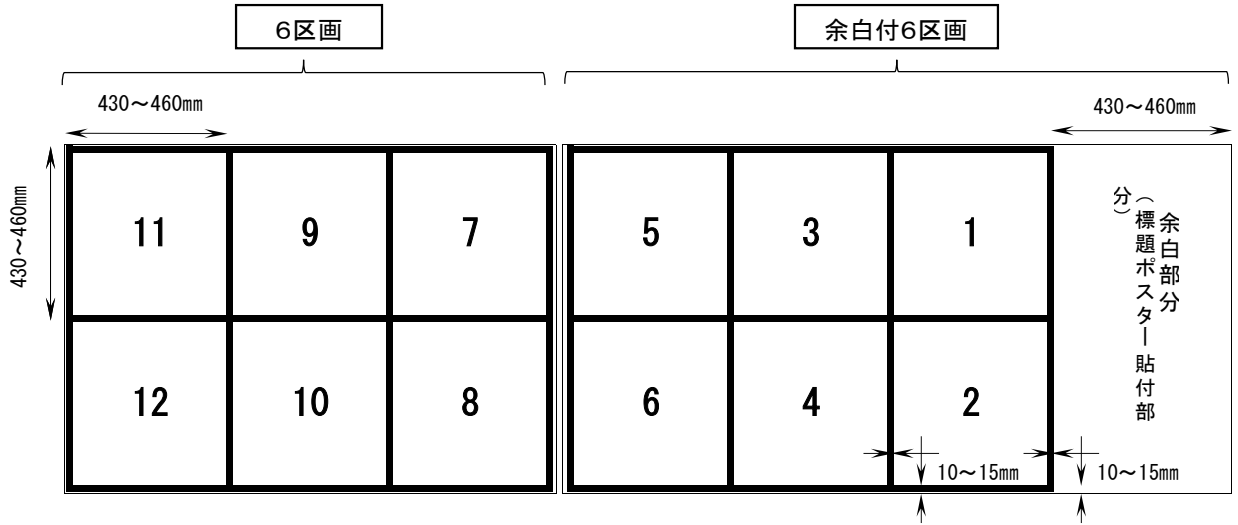

# 掲示板規格

8区画：余白付6区画（余白、番号1～6）＋区画のみ2区画（番号7～8）

# 掲示板規格

10区画：余白付6区画（余白、番号1～6）＋区画のみ4区画（番号7～10）

# 掲示板規格

12区画：余白付6区画（余白、番号1～6）＋区画のみ6区画（番号7～12）

## 掲示板規格

16区画：余白付6区画（余白、番号1～6）＋区画のみ8区画（番号7～14）＋区画のみ2区画（番号15～16）