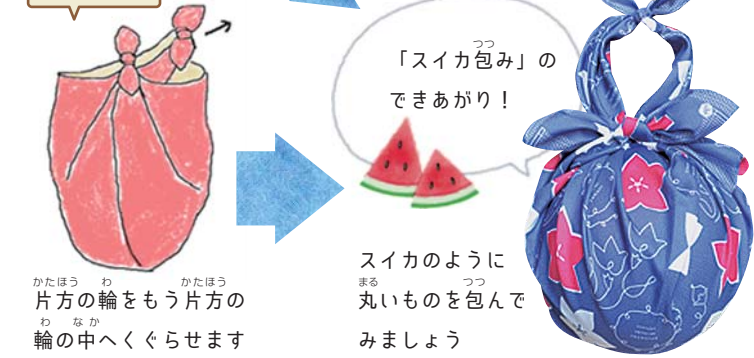

「風呂敷」を知っていますか？

風呂敷を使ったことがありますか？

風呂敷は、ただの四角い布ですが、物を包んで、持ち運ぶことができます。

風呂敷のすごいところは、包みたい物の形や大きさが色々あっても対応しやすいところ。

バッグや袋では入れにくいものでもピッタリ包んで、安定します。

だから、例えば、小学生なら自由研究の工作を持ち運ぶ時にとっても便利！

また、お店で買ったお弁当だって、底の広いマイバッグを持っていなくても、風呂敷なら傾けずに入れることができます。

かものつつ お買い物包みを おぼ覚えよう

使用する風呂敷のサイズは、約70センチ四方以上が適しています。

マイバッグを忘れても、風呂敷があれば大丈夫！
平たいお弁当箱にもフィットするので、ランチタイムにも活躍！

真結びの手順

おまけ

この他にも、風呂敷には色々な包み方があります。書店や図書館で、風呂敷の本を探してみてくださいね。また、インターネットでも、包み方を紹介しているサイトや動画などを見ることができます。