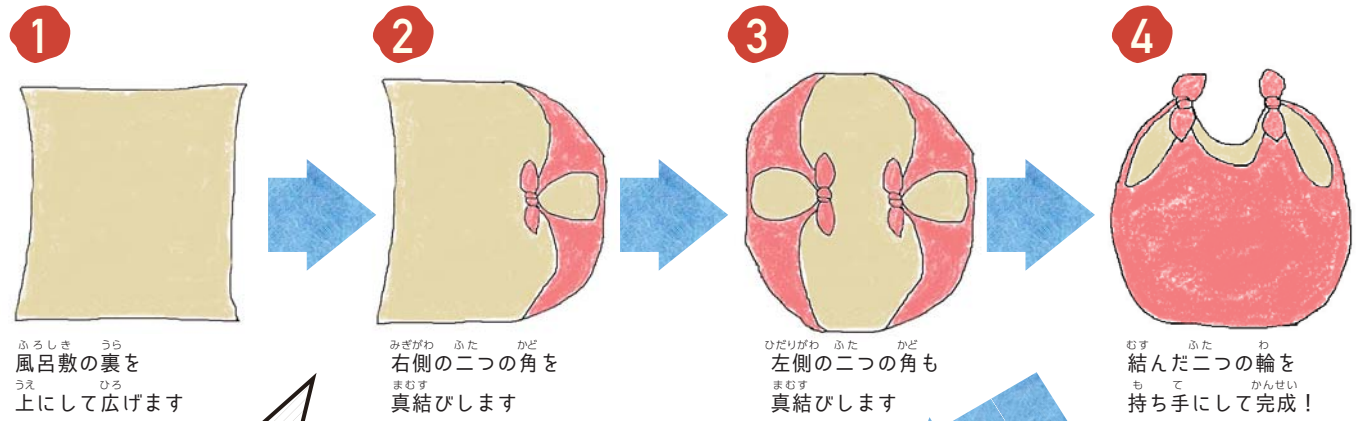

「風呂敷」を知っていますか？

風呂敷を使ったことがありますか？

風呂敷は、ただの四角い布ですが、物を包んで、持ち運ぶことができます。

風呂敷のすごいところは、包みたい物の形や大きさが色々あっても対応しやすいところ。

バッグや袋では入れにくいものでもピッタリ包んで、安定します。

だから、例えば、小学生なら自由研究の工作を持ち運ぶ時にとっても便利！

また、お店で買ったお弁当だって、底の広いマイバッグを持っていなくても、風呂敷なら傾けずに入れることができます。

かものつつ お買い物包みを おぼ覚えよう

使用する風呂敷のサイズは、約70センチ四方以上が適しています。

マイバッグを忘れても、風呂敷があれば大丈夫！
平たいお弁当箱にもフィットするので、ランチタイムにも活躍！

真結びの手順

おまけ

この他にも、風呂敷には色々な包み方があります。書店や図書館で、風呂敷の本を探してみてくださいね。また、インターネットでも、包み方を紹介しているサイトや動画などを見ることができます。