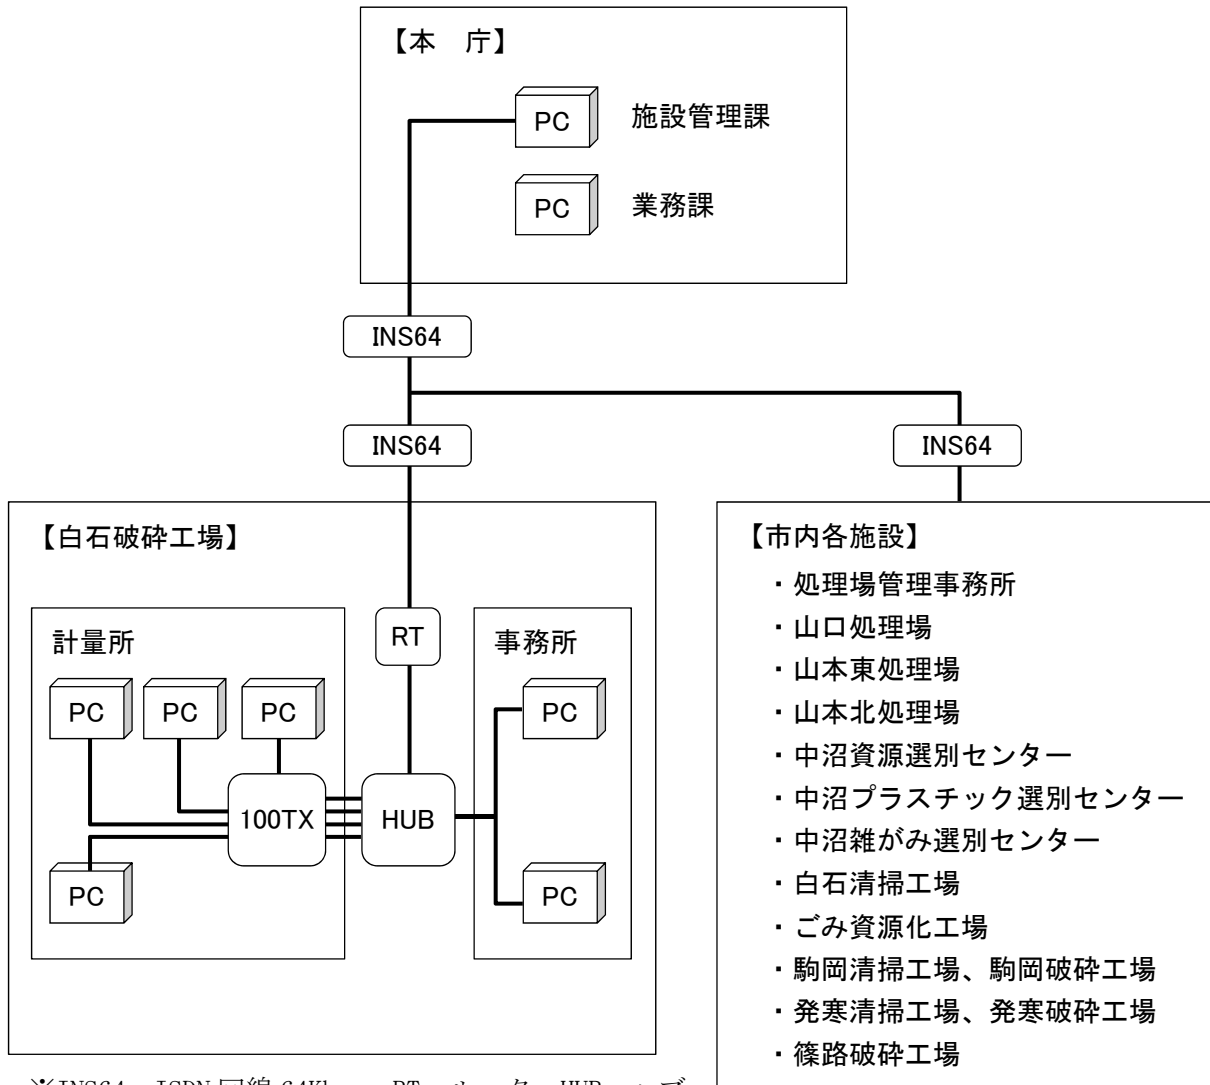

札幌市環境局環境事業部 ごみ処理システム・ネットワーク構成図

白石破碎工場においては、計量棟、事務室でこれらの管理等が行えるようにする。