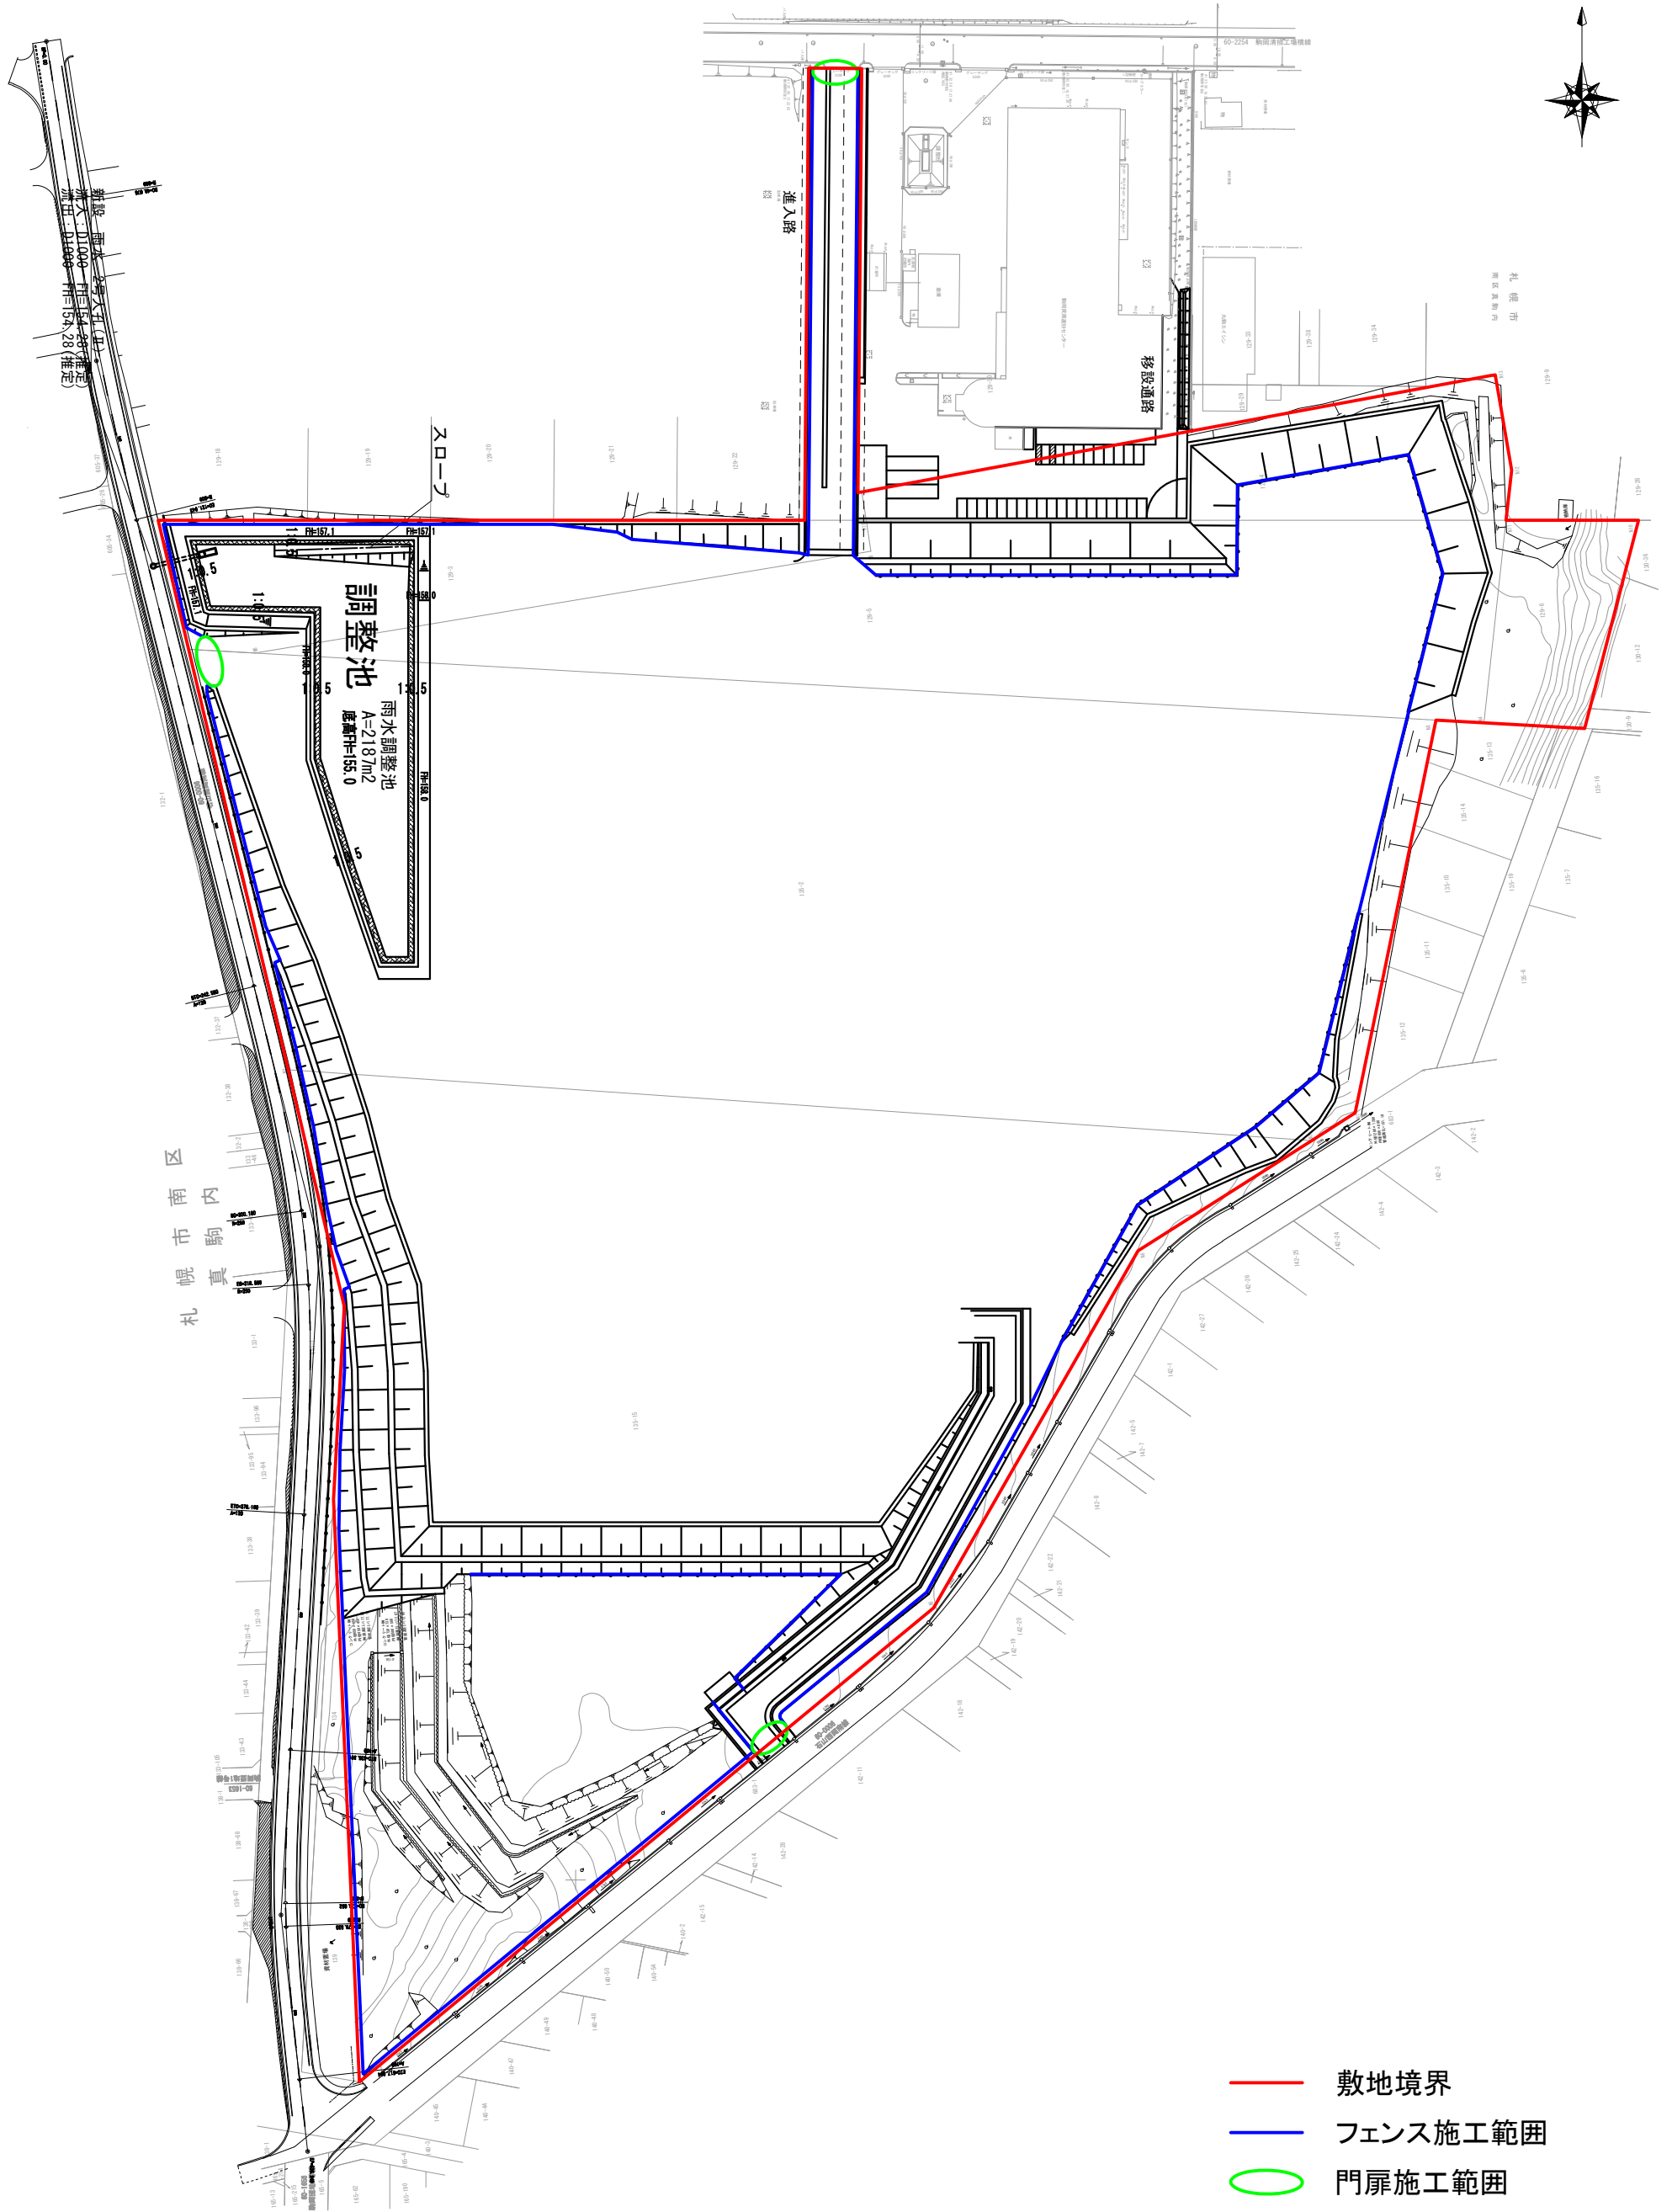

添付資料11 門扉及びフェンス施工範囲

札幌市南区内
真駒内

- 敷地境界
- フェンス施工範囲
- 門扉施工範囲