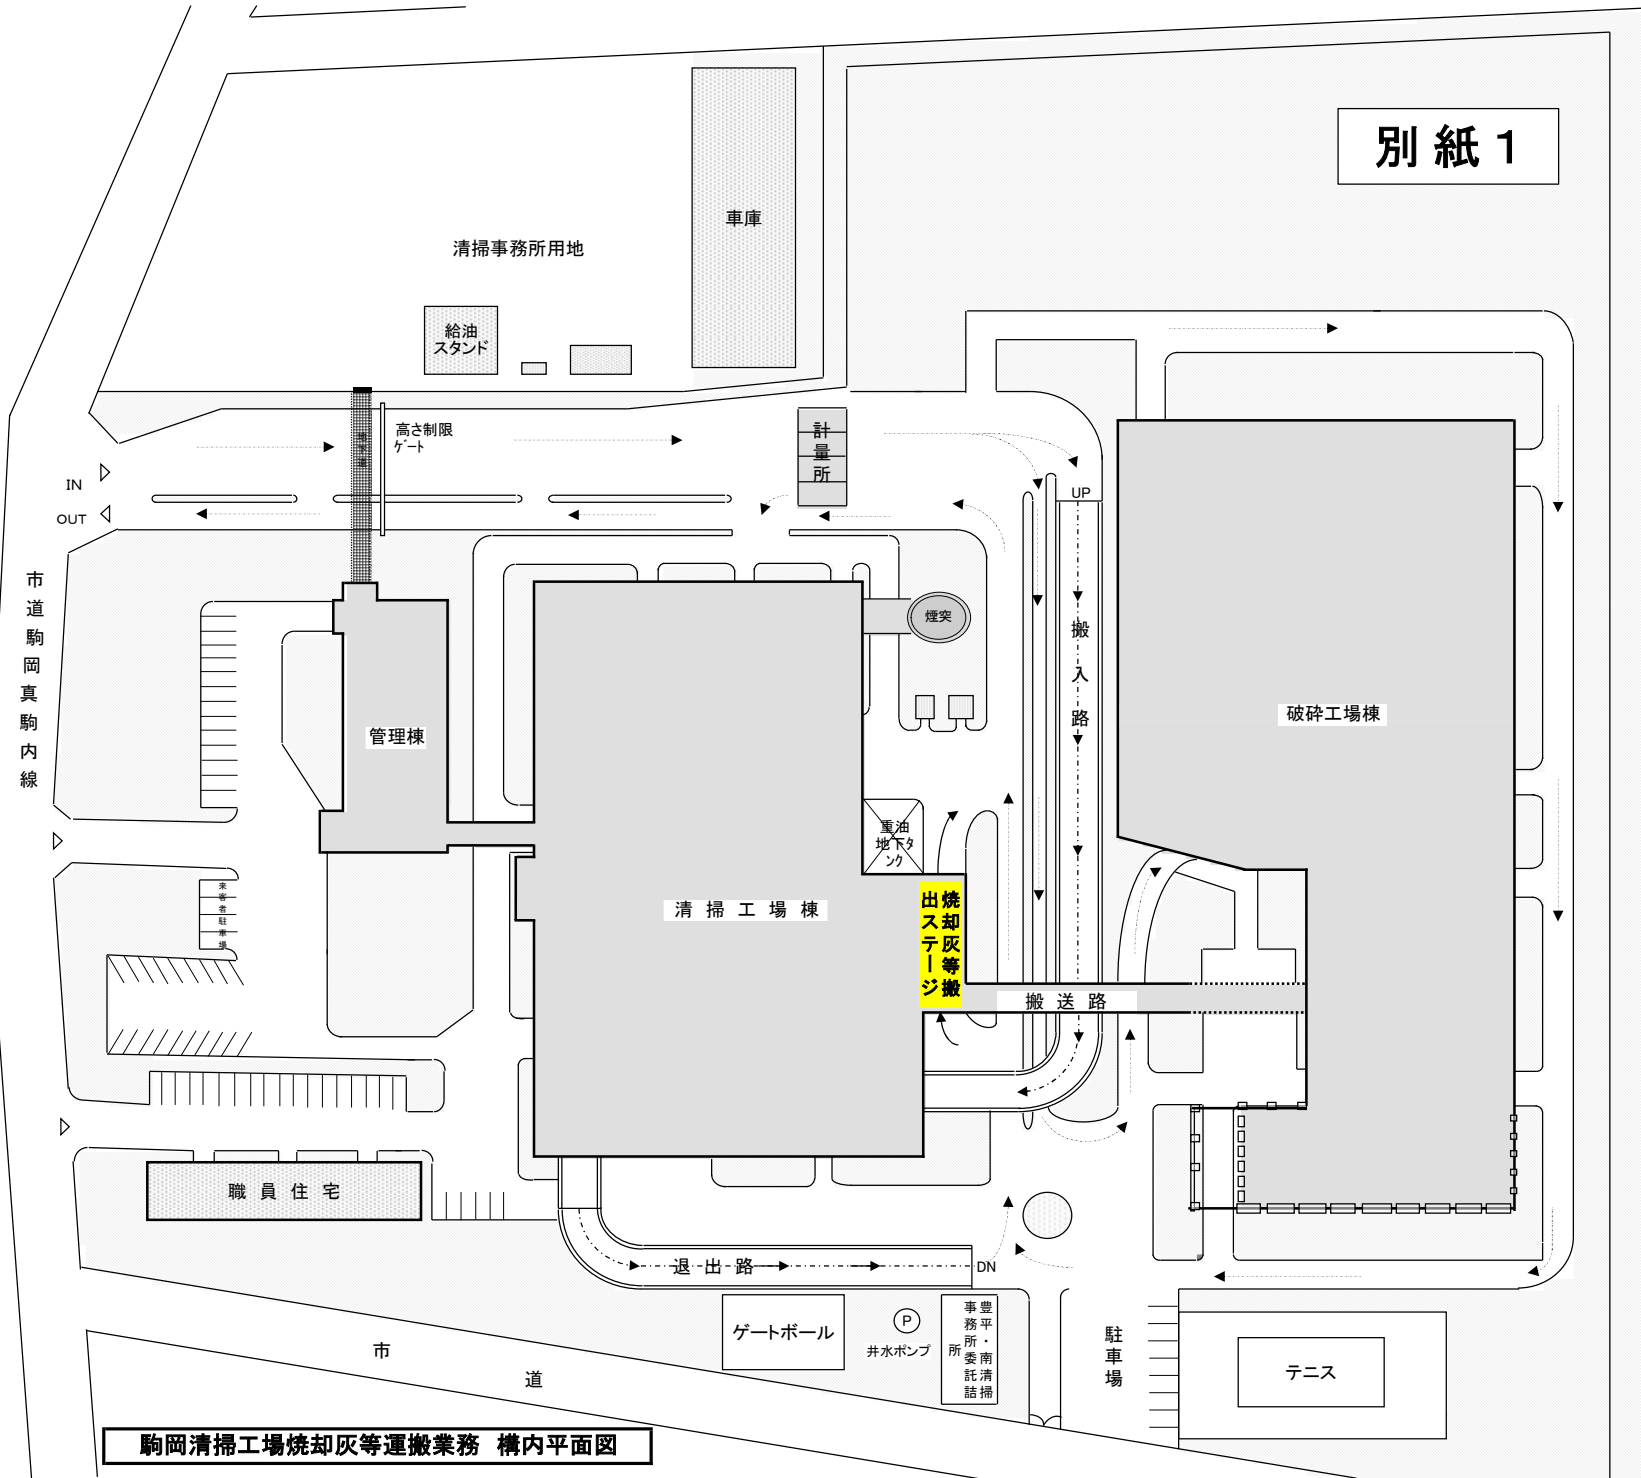

別紙 1

駒岡清掃工場焼却灰等運搬業務 構内平面図