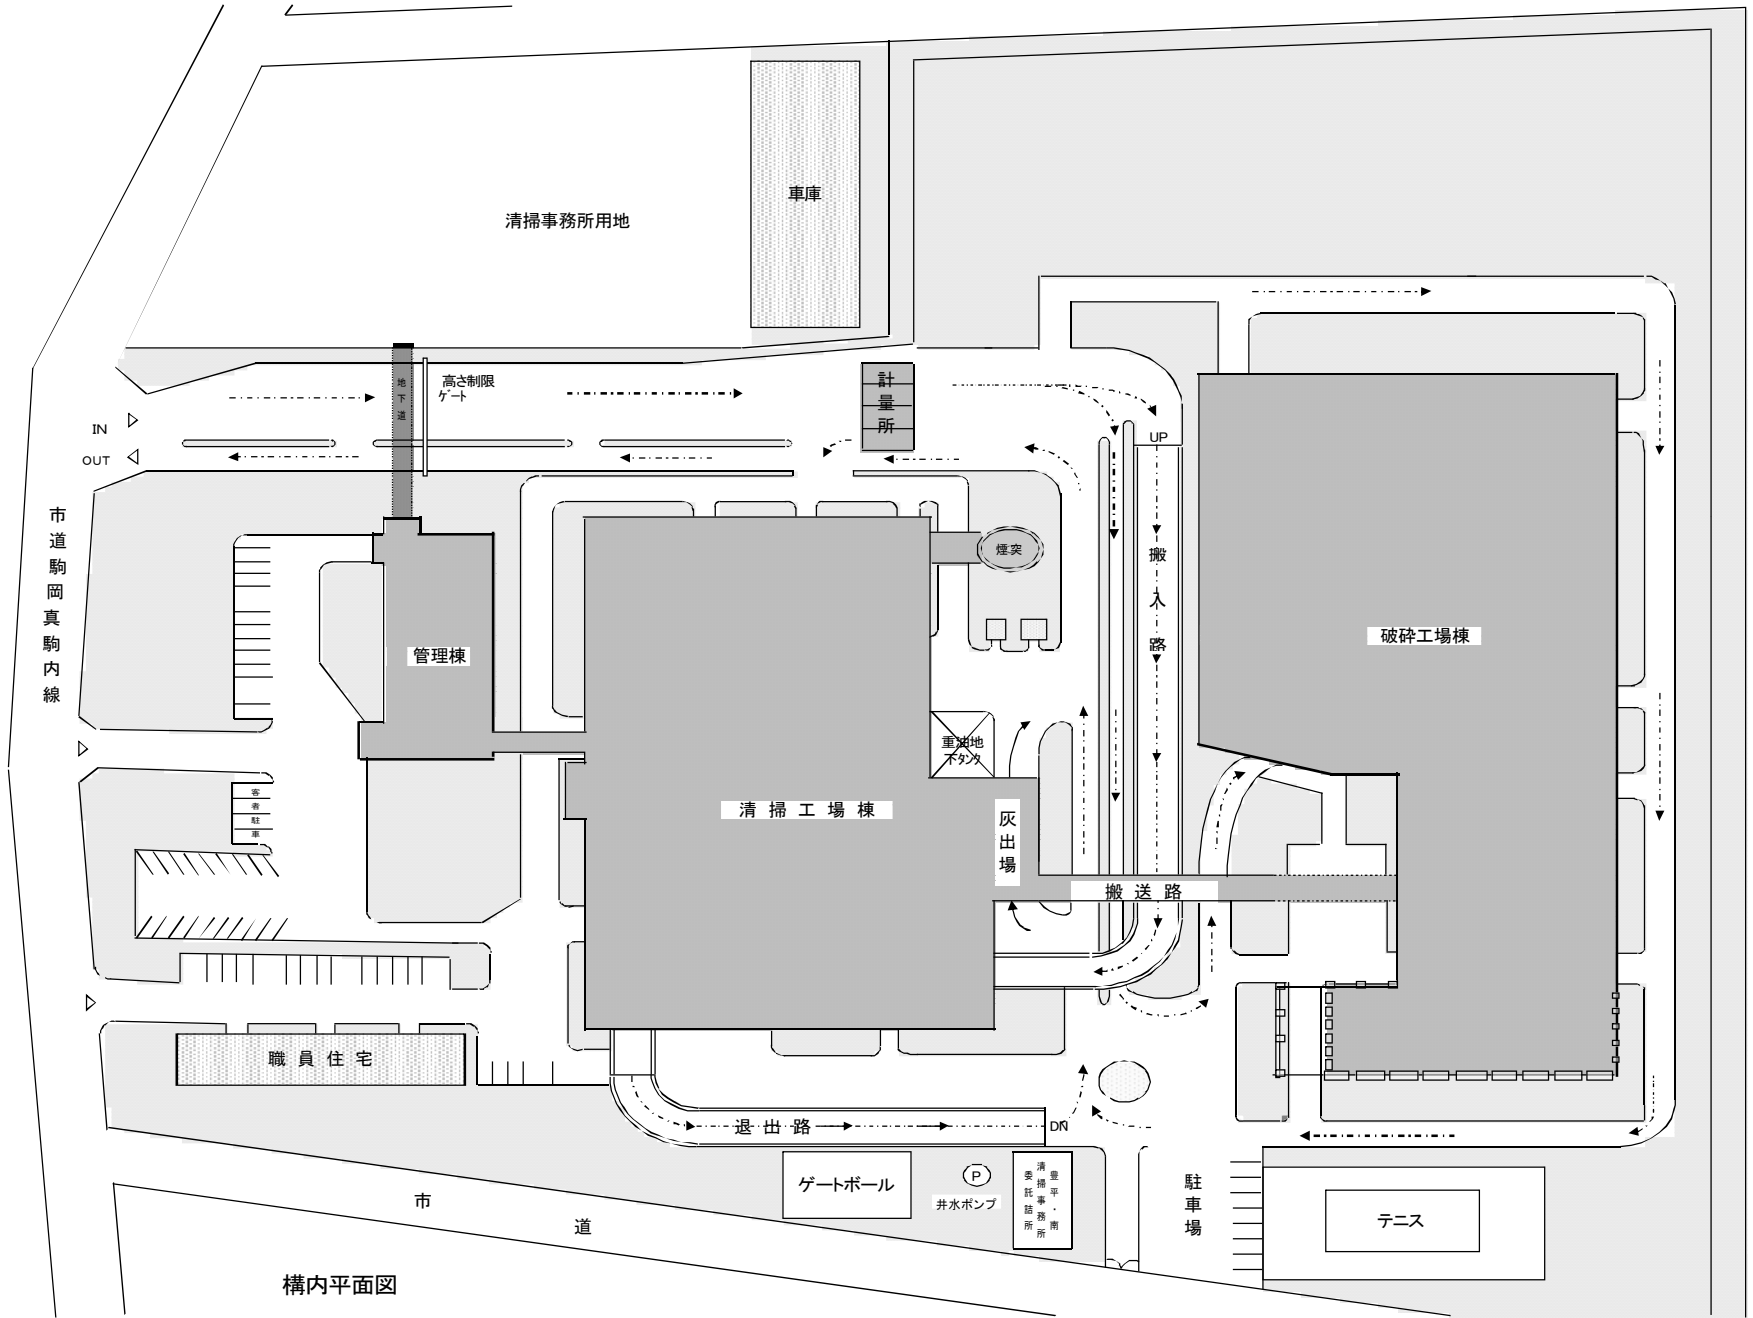

履行場所：札幌市南区真駒内602番地

位置図 S = 1/10,000

配置図 S = 1/2,000

札幌市環境局環境事業部

課名
駒岡清掃工場

駒岡清掃工場消防設備
及び防災管理点検業務

図面名
位置図、配置図

SCALE
図示

構内平面図