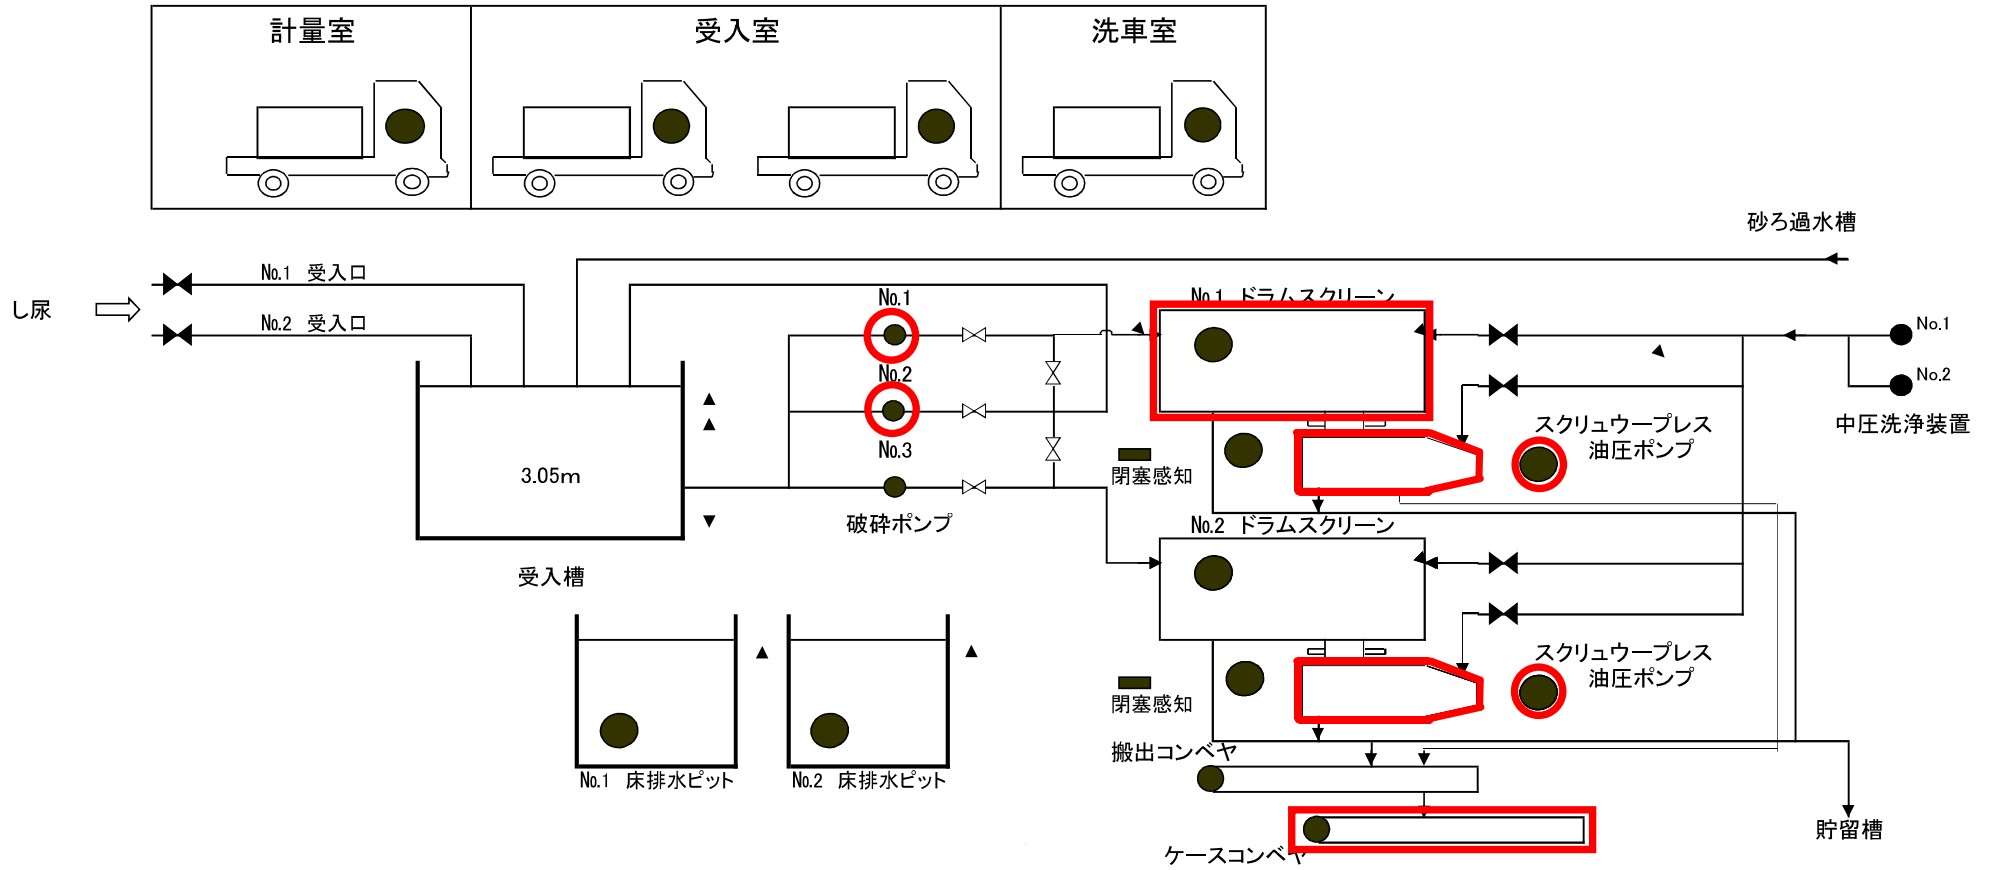

案内図

札幌市手稲区手稲山口318番地 札幌市クリーンセンター

全体配置図

札幌市環境局環境事業部

課名
処理場管理事務所

業務名
クリーンセンターし尿受入設備整備業務
図面名
案内図・位置図

図番

1 / 4

し尿受入設備

破碎ポンプ No.1 整備
 破碎ポンプ No.2 整備

ドラムスクリーン No.1 整備
 スクリュープレス油圧部品交換

ケースコンベア点検調整

破碎ポンプ
破碎ポンプ
No.1 整備
No.2 整備

ドラムスクリーン No.1 整備
スクリーブレス油圧部品交換

ケースコンベア 点検調整