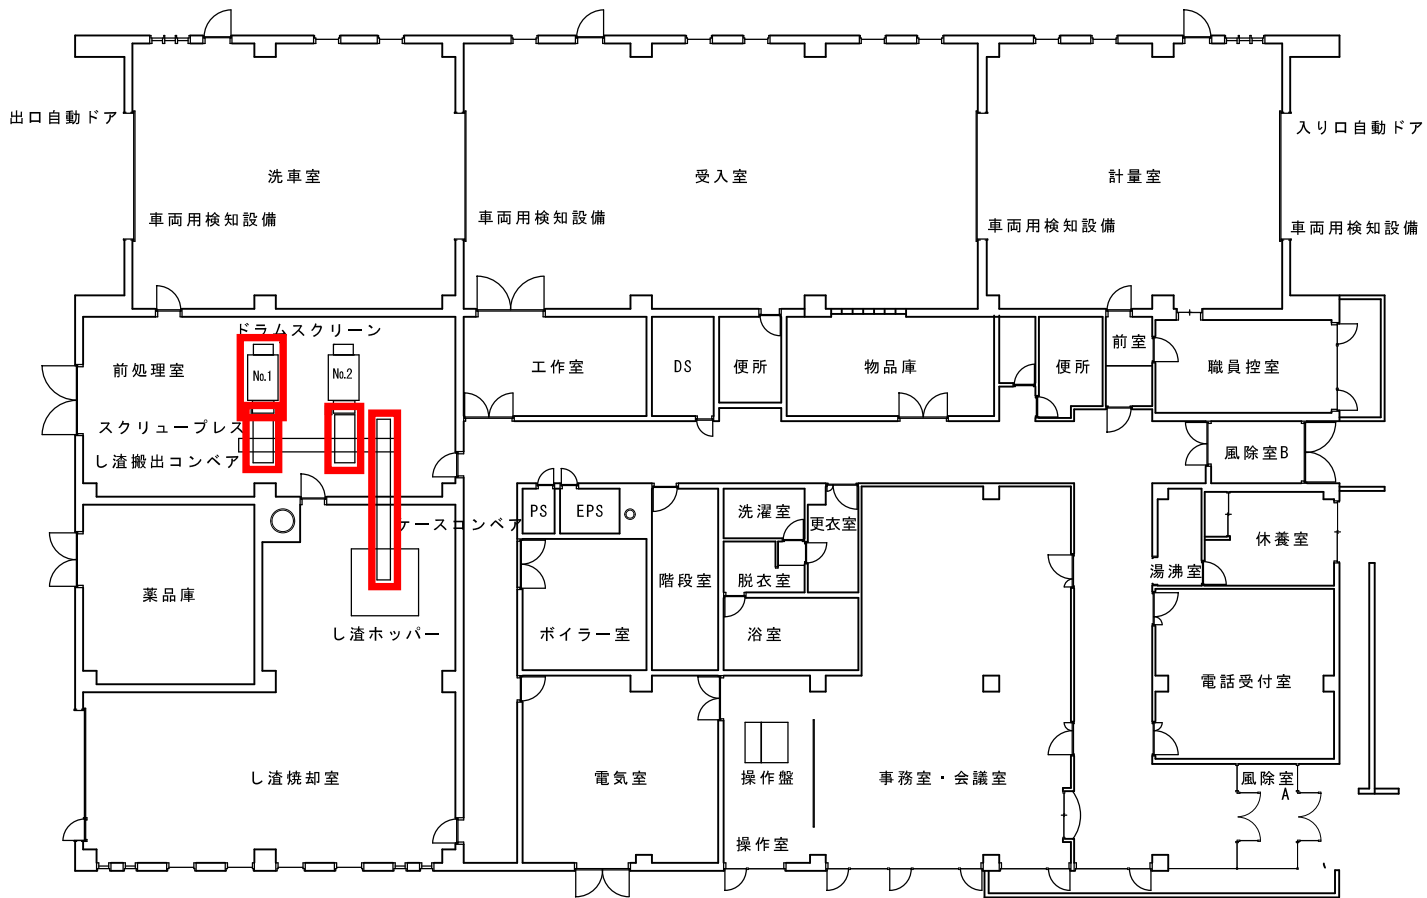

案内図

札幌市手稲区手稲山口318番地 札幌市クリーンセンター

全体配置図

札幌市環境局環境事業部

課名
処理場管理事務所

業務名
クリーンセンターし尿受入設備整備業務
図面名
案内図・位置図

図番

1 / 4

し尿受入設備

破碎ポンプ No.1 整備
 破碎ポンプ No.2 整備

ドラムスクリーン No.1 整備
 スクリュープレス油圧部品交換

ケースコンベア点検調整

破碎ポンプ
破碎ポンプ
No.1 整備
No.2 整備

ドラムスクリーン No.1 整備
スクリーブレス油圧部品交換

ケースコンベア 点検調整