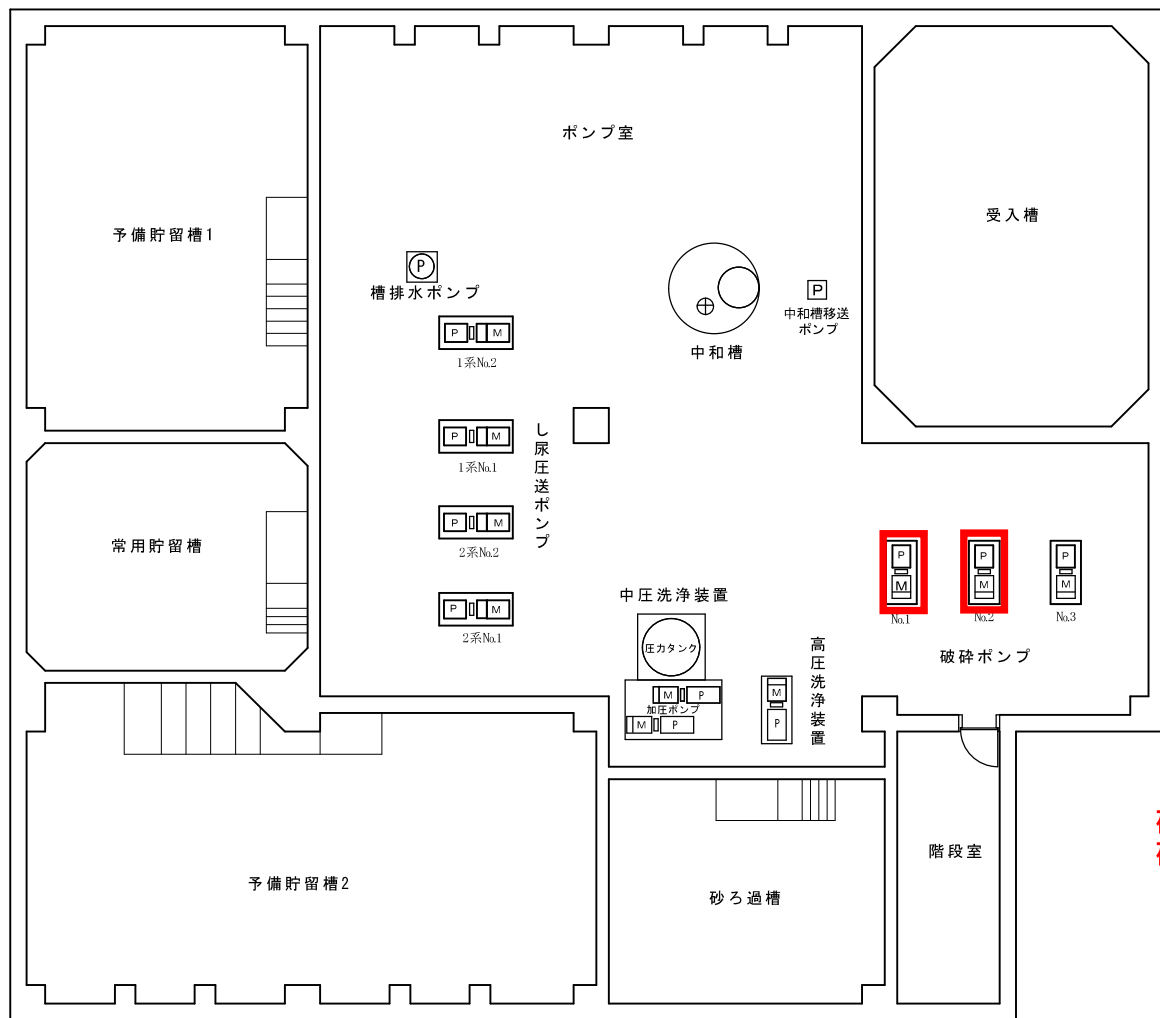

案内図

札幌市手稲区手稲山口318番地 札幌市クリーンセンター

全体配置図

札幌市環境局環境事業部

課名
処理場管理事務所

業務名
クリーンセンターし尿受入設備整備業務
図面名
案内図・位置図

図番

1 / 4

し尿受入設備

破碎ポンプ No.1 整備
 破碎ポンプ No.2 整備

ドラムスクリーン No.1 整備
 スクリュープレス油圧部品交換

ケースコンベア点検調整

破碎ポンプ
破碎ポンプ
No.1 整備
No.2 整備

ドラムスクリーン No.1 整備
スクリーブレス油圧部品交換

ケースコンベア 点検調整