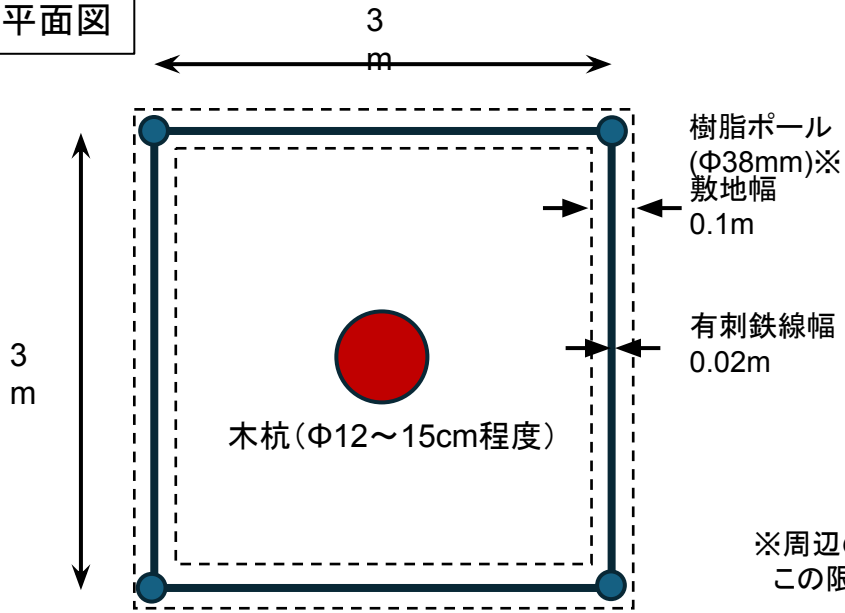

別紙1

| | No. | 区名 | | ID | 緯度 | 経度 | 重点エリア | |
|-------|-----|-----|--------------|----------|-----------|------------|-------|----|
| 市民の森 | 1 | 手稲区 | 手稲本町市民の森 | TN-2 | 43.111280 | 141.231640 | | |
| | 2 | 西区 | 西野市民の森 | FK-1 | 43.075650 | 141.252240 | | |
| | 3 | 中央区 | 盤溪市民の森 | BK-2 | 43.021350 | 141.275100 | ○ | 1 |
| | 4 | 中央区 | 盤溪市民の森 | BK-3 | 43.021290 | 141.279160 | ○ | 2 |
| | 5 | 南区 | 白川市民の森 | SK-1 | 42.983560 | 141.285220 | | |
| | 6 | 南区 | 白川市民の森 | SK-3 | 42.982140 | 141.292660 | | |
| | 7 | 南区 | 南沢市民の森 | MS-1 | 42.974510 | 141.305400 | | |
| | 8 | 南区 | 豊滝市民の森 | TT-1 | 42.936300 | 141.234050 | | |
| | 9 | 南区 | 豊滝市民の森 | TT-2 | 42.937710 | 141.230710 | | |
| 都市環境林 | 10 | 清田区 | 白旗山都市環境林 | SH-1 | 42.970110 | 141.406330 | | |
| | 11 | 南区 | 藤野野鳥の森都市環境林 | 藤野小鳥の村 | 42.949967 | 141.317872 | | |
| | 12 | 清田区 | 有明の滝都市環境林 | AK-2 | 42.925680 | 141.402300 | | |
| | 13 | 南区 | 南沢都市環境林 | 南沢都市環境林 | 42.991064 | 141.297808 | ○ | 3 |
| | 14 | 中央区 | 伏見都市環境林 | 伏見都市環境林 | 43.029740 | 141.326020 | ○ | 4 |
| | 15 | 中央区 | 旭山都市環境林 | 旭山都市環境林 | 43.036280 | 141.307530 | ○ | 5 |
| | 16 | 西区 | 山の手都市環境林 | 山の手都市環境林 | 43.056720 | 141.290120 | ○ | 6 |
| | 17 | 南区 | 藻岩下都市環境林 | 藻岩下都市環境林 | 43.010900 | 141.341980 | ○ | 7 |
| 国有林 | 18 | 南区 | 中ノ沢(22林班) | NS-1 | 42.995220 | 141.280370 | ○ | 8 |
| | 19 | 南区 | 中ノ沢(24林班) | NS-2 | 43.002640 | 141.282240 | ○ | 9 |
| | 20 | 中央区 | 砥石山(3林班) | TM-1 | 43.016370 | 141.247380 | ○ | 10 |
| | 21 | 西区 | 砥石山(9林班) | TM-2 | 43.021000 | 141.234410 | ○ | 11 |
| | 22 | 南区 | 観音沢川(1001林班) | KN-1 | 42.973033 | 141.264789 | | |
| | 23 | 南区 | 観音沢川(1005林班) | KN-2 | 42.989200 | 141.256670 | | |
| | 24 | 中央区 | 藻岩山(28林班) | MY-1 | 43.011360 | 141.329440 | ○ | 12 |
| | 25 | 中央区 | 藻岩山(26林班) | KP-1 | 43.022530 | 141.303010 | ○ | 13 |
| その他 | 26 | 中央区 | 西高山 | 西高山1 | 43.031260 | 141.284390 | ○ | 14 |
| | 27 | 南区 | Fu's周辺 | Fu's周辺 | 42.950000 | 141.278830 | | |
| | 28 | | 宮城の沢線(12林班) | SP-6 | 43.050510 | 141.219640 | | |

平面図

3~4
m

自動撮影カメラ(委託者が用意)
※鍵付き

立面図