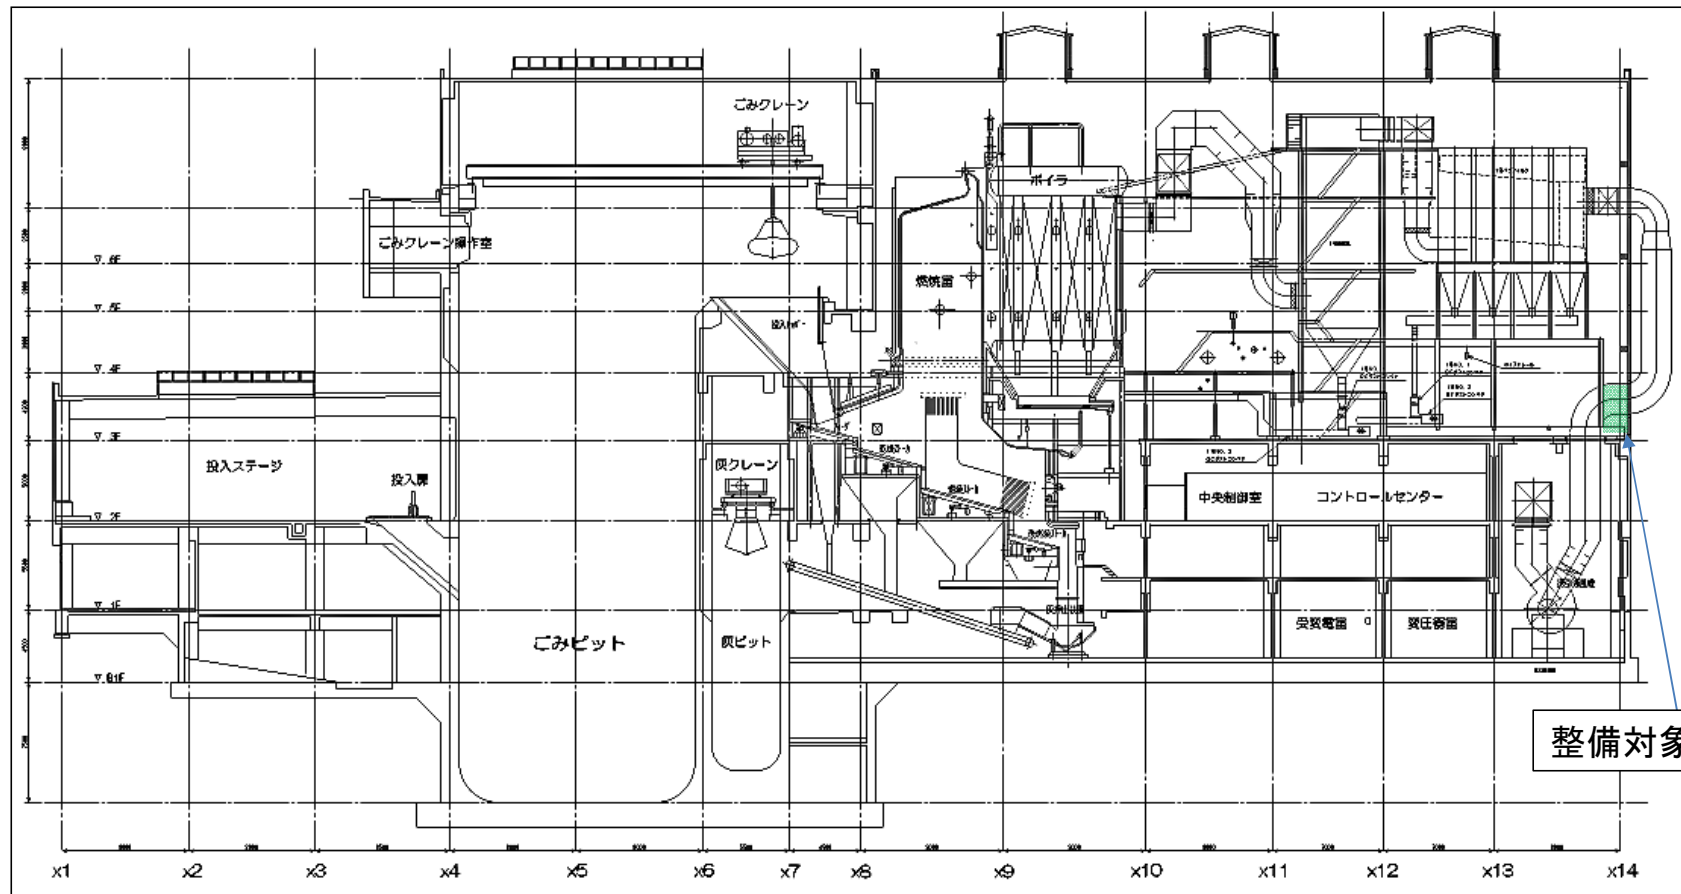

駒岡清掃工場 札幌市南区真駒内602番地

駒岡清掃工場位置図 1 : 1 2 0 0 0

駒岡清掃工場配置図 1 : 3 0 0 0

(図-1)

承	認	調	査	設	計	駒岡清掃工場 4分析計点検整備業務
令和 年 月 日						
札幌市駒岡清掃工場						工場位置図・配置図

対象範囲の詳細は別図による

(図-2)

承認	調査	設計	駒岡清掃工場 4分析計点検整備業務
令和 年 月 日			
札幌市駒岡清掃工場			工場棟断面図