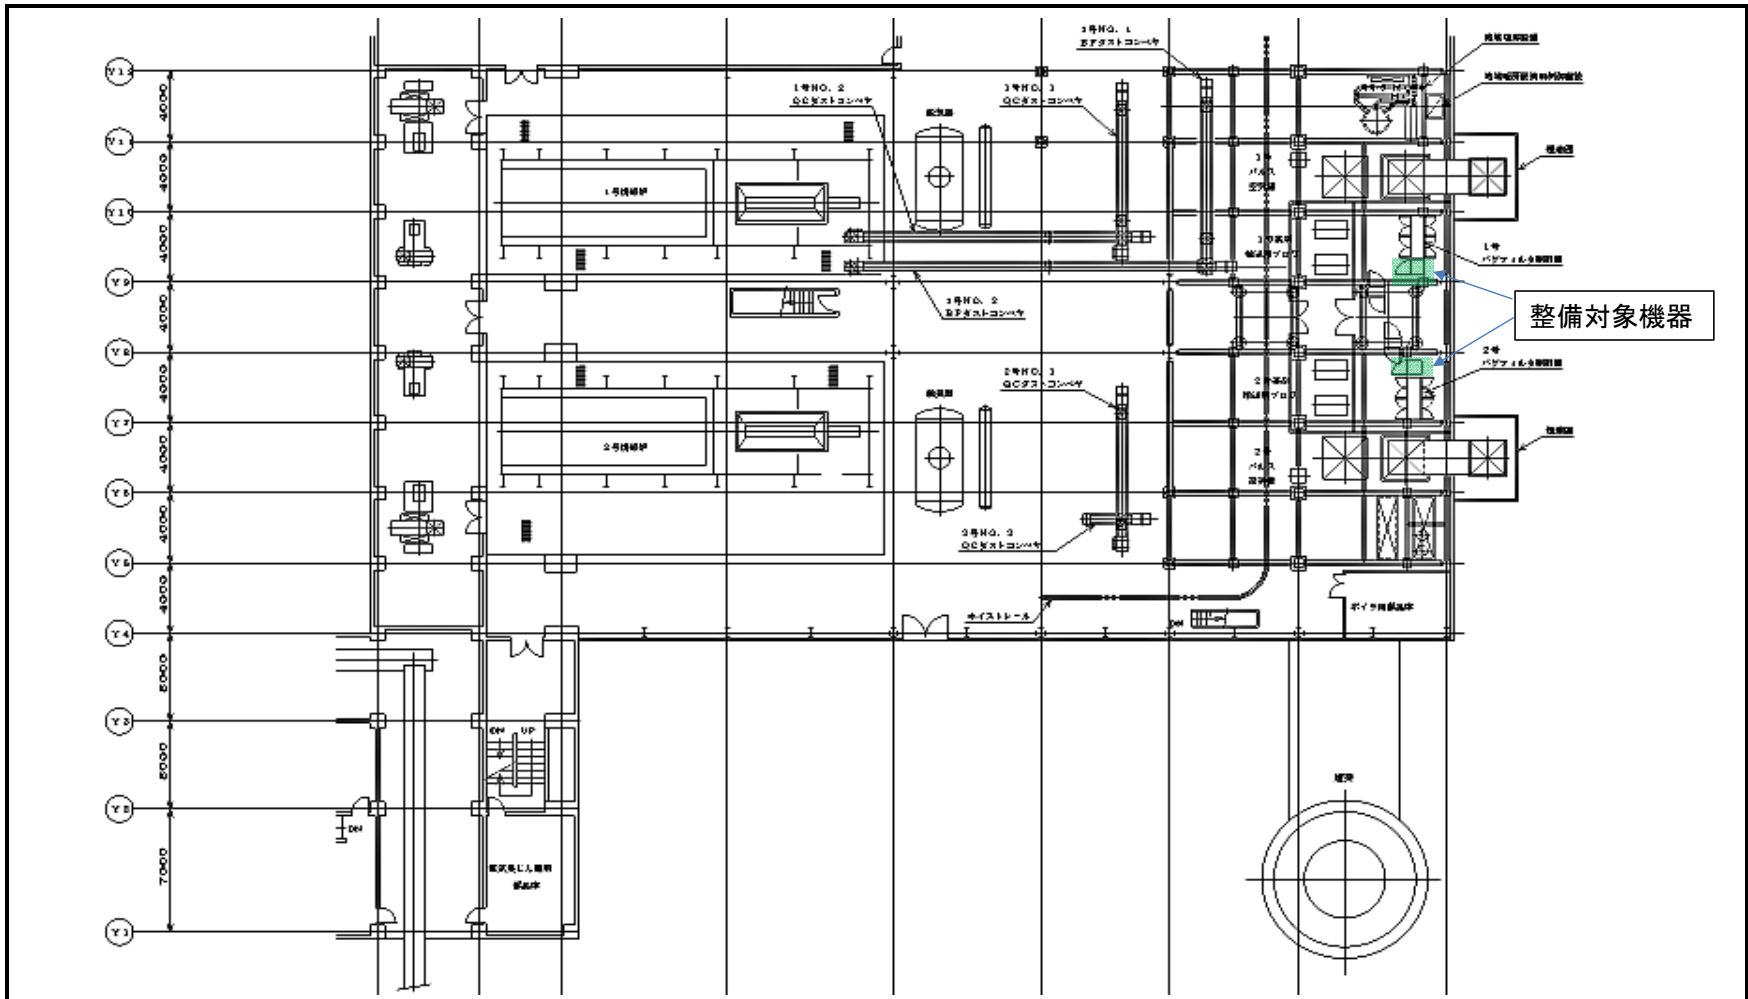

駒岡清掃工場 札幌市南区真駒内602番地

駒岡清掃工場位置図 1 : 1 2 0 0 0

駒岡清掃工場配置図 1 : 3 0 0 0

(図-1)

承	認	調	査	設	計	駒岡清掃工場 4分析計点検整備業務
令和 年 月 日						
札幌市駒岡清掃工場						工場位置図・配置図

対象範囲の詳細は別図による

(図-2)

承認	調査	設計	駒岡清掃工場 4分析計点検整備業務
令和 年 月 日			
札幌市駒岡清掃工場			工場棟断面図