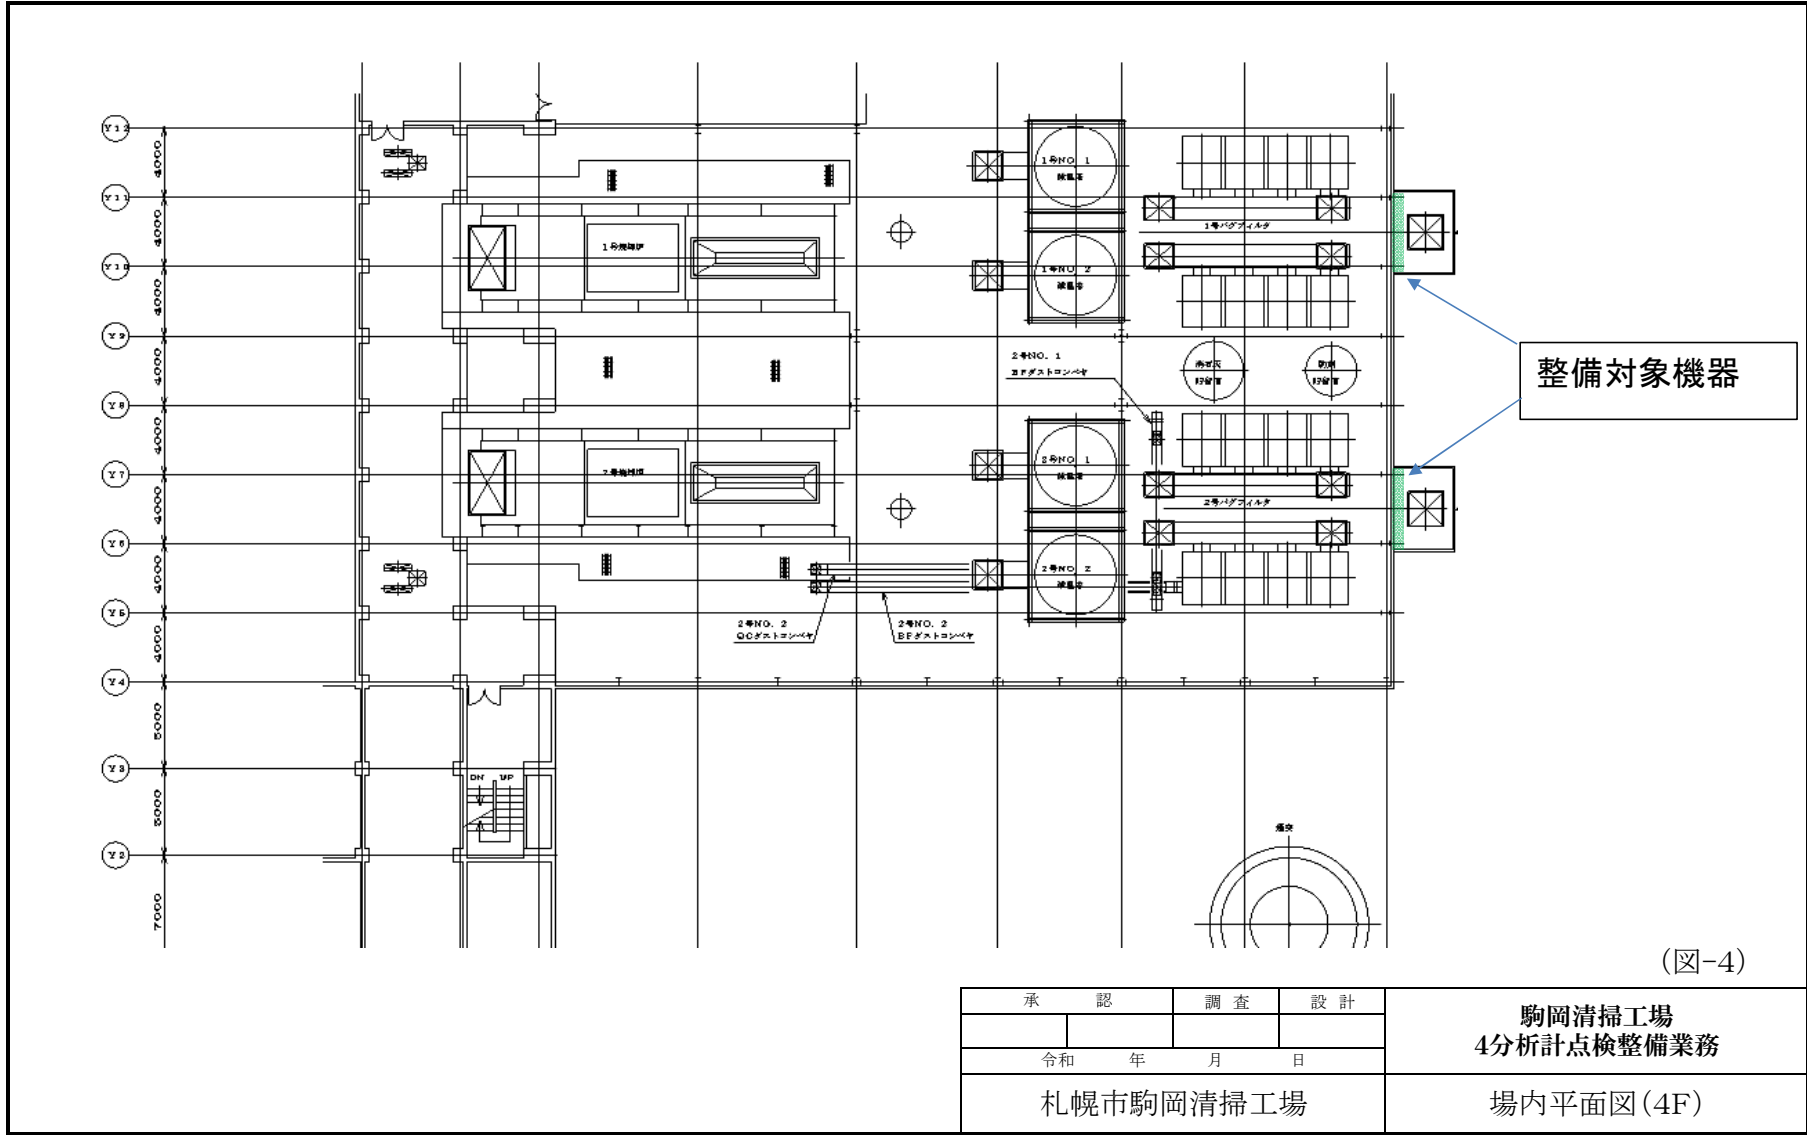

(図-4)

承認	調査	設計	駒岡清掃工場 4分析計点検整備業務
令和 年 月 日			
札幌市駒岡清掃工場			場内平面図(4F)