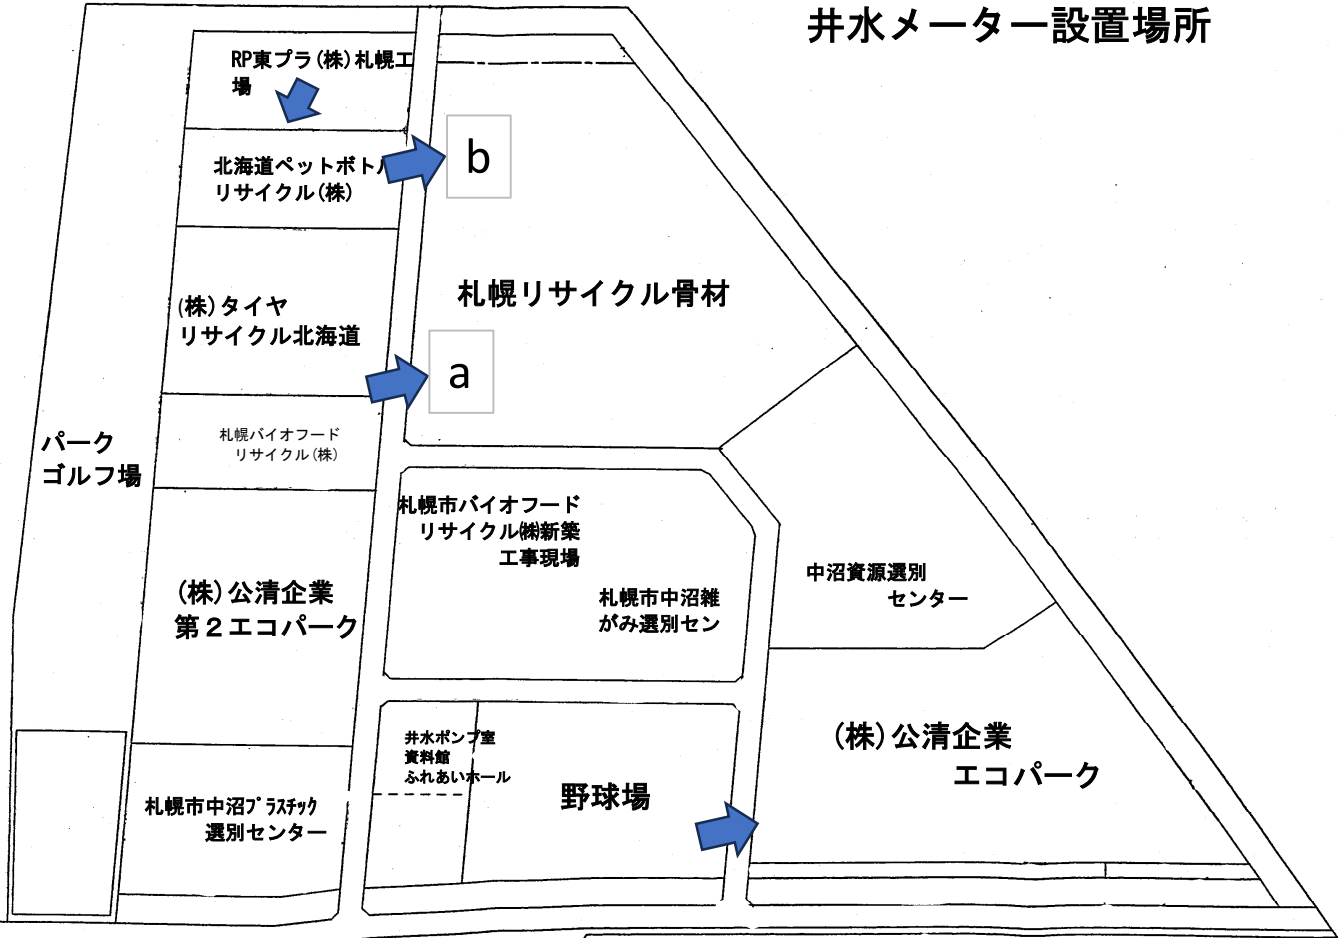

### 井水メーター設置場所

RP東プラ (株) 札幌工場

北海道ペットボトルリサイクル (株)

(株) タイヤリサイクル北海道

札幌バイオフードリサイクル (株)

(株) 公清企業 第2エコパーク

札幌市中沼プラスチック選別センター

札幌市バイオフードリサイクル(株) 新築工事現場

札幌市中沼雑がみ選別セン

井水ポンプ室 資料館 ふれあいホール

野球場

b

a

中沼資源選別センター

(株) 公清企業 エコパーク

パークゴルフ場

リサイクル骨材 a 事務所側

メーター設置場所

リサイクル骨材 b プラント側

\*メーターの設置場所は水溜まりになっています。  
交換時は水抜きが必要になります。

遠隔メーター設置場所

メーター設置場所

遠隔メーター設置場所

エコパークメーター設置場所

RP東プラのメーターは工場内にあり

\*写真→の奥にメーターがあります。

エコパーク メーター

遠隔メーター設置場所（外）

エコパーク 遠隔メーター