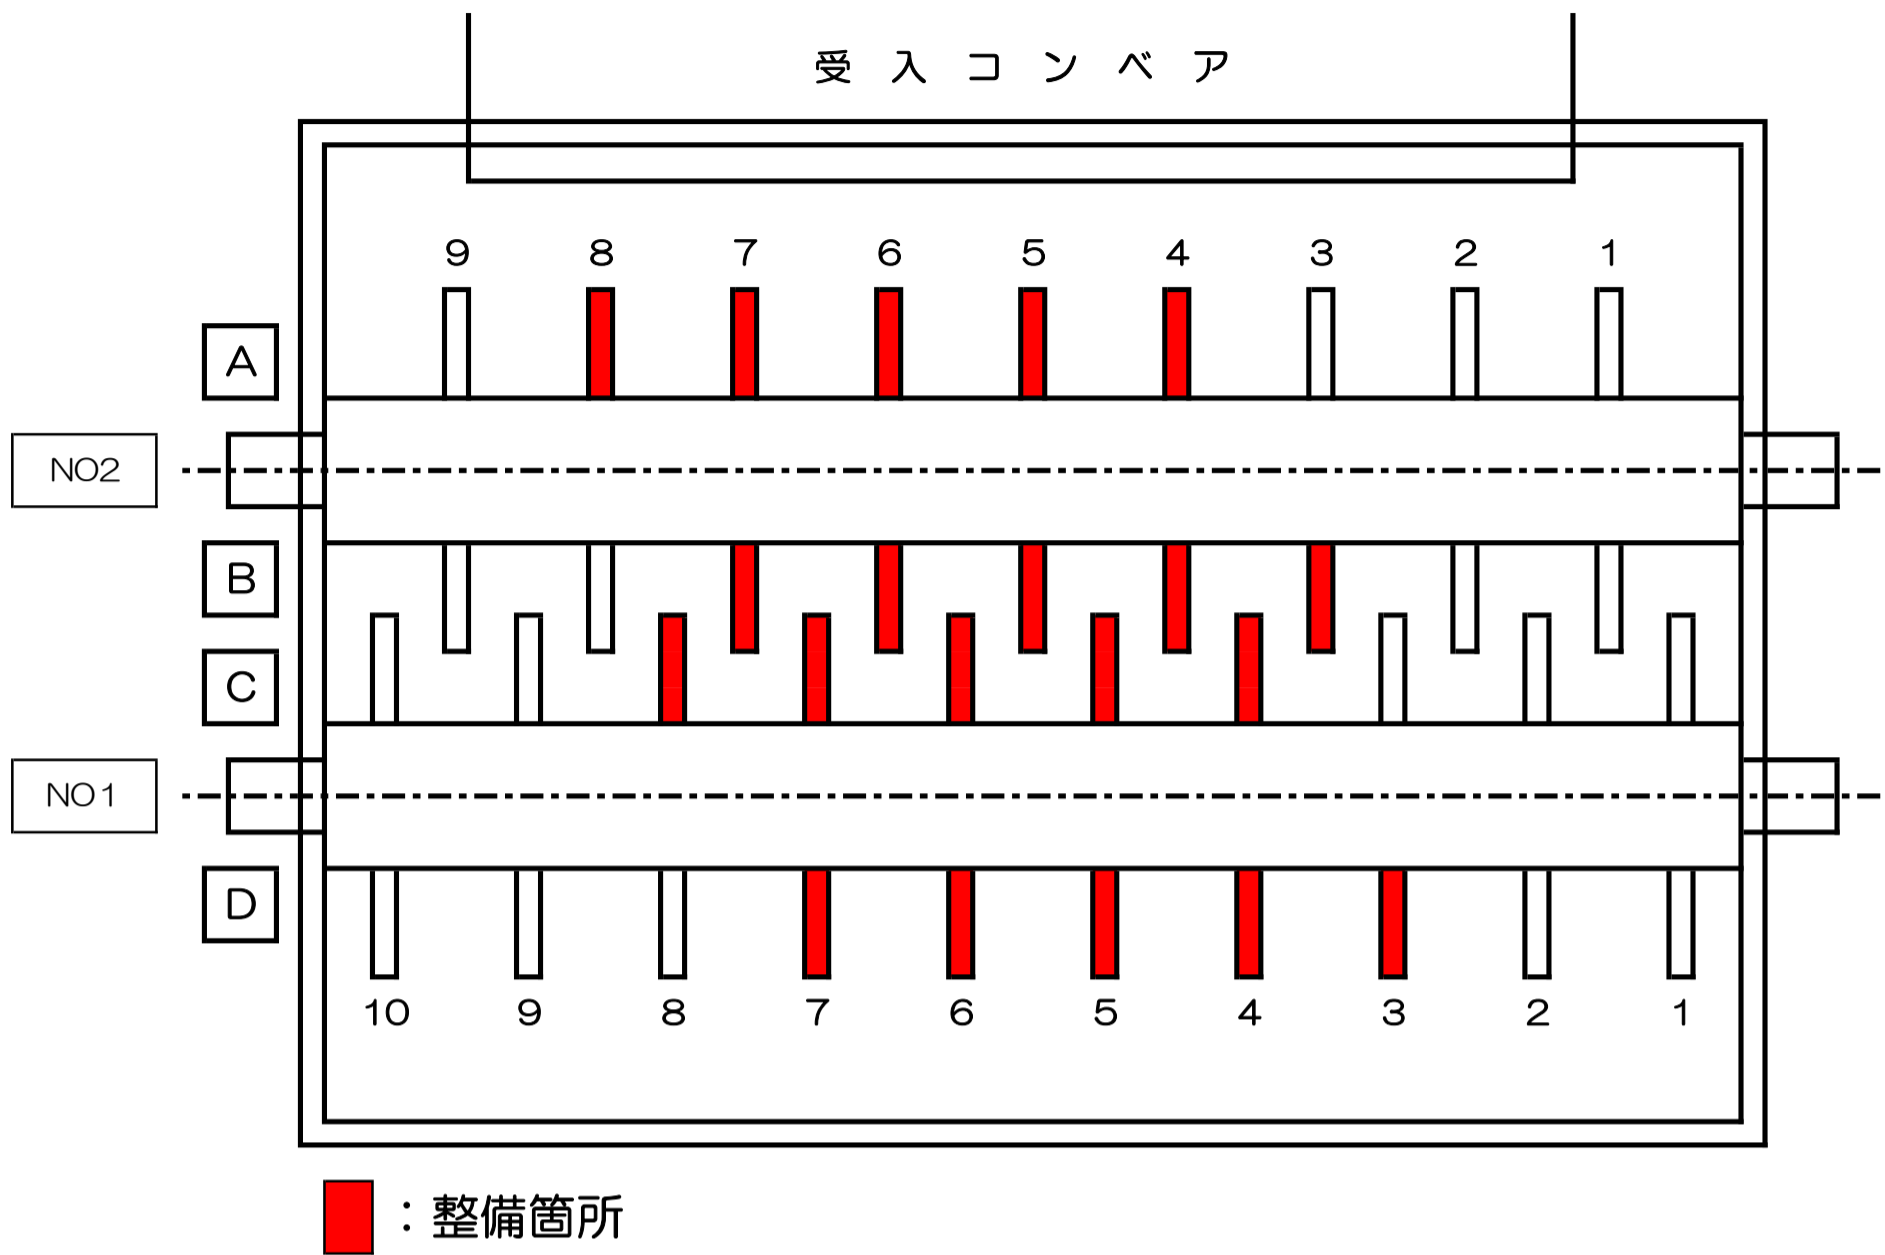

3L破袋機 整備箇所一覧

回転刃及び刃物取付台 整備箇所

NO 2				NO 1			
A		B		C		D	
1		1		1		1	
2		2		2		2	
3		3	○	3		3	○
4	○	4	○	4	○	4	○
5	○	5	○	5	○	5	○
6	○	6	○	6	○	6	○
7	○	7	○	7	○	7	○
8	○	8		8	○	8	
9		9		9		9	
				10		10	