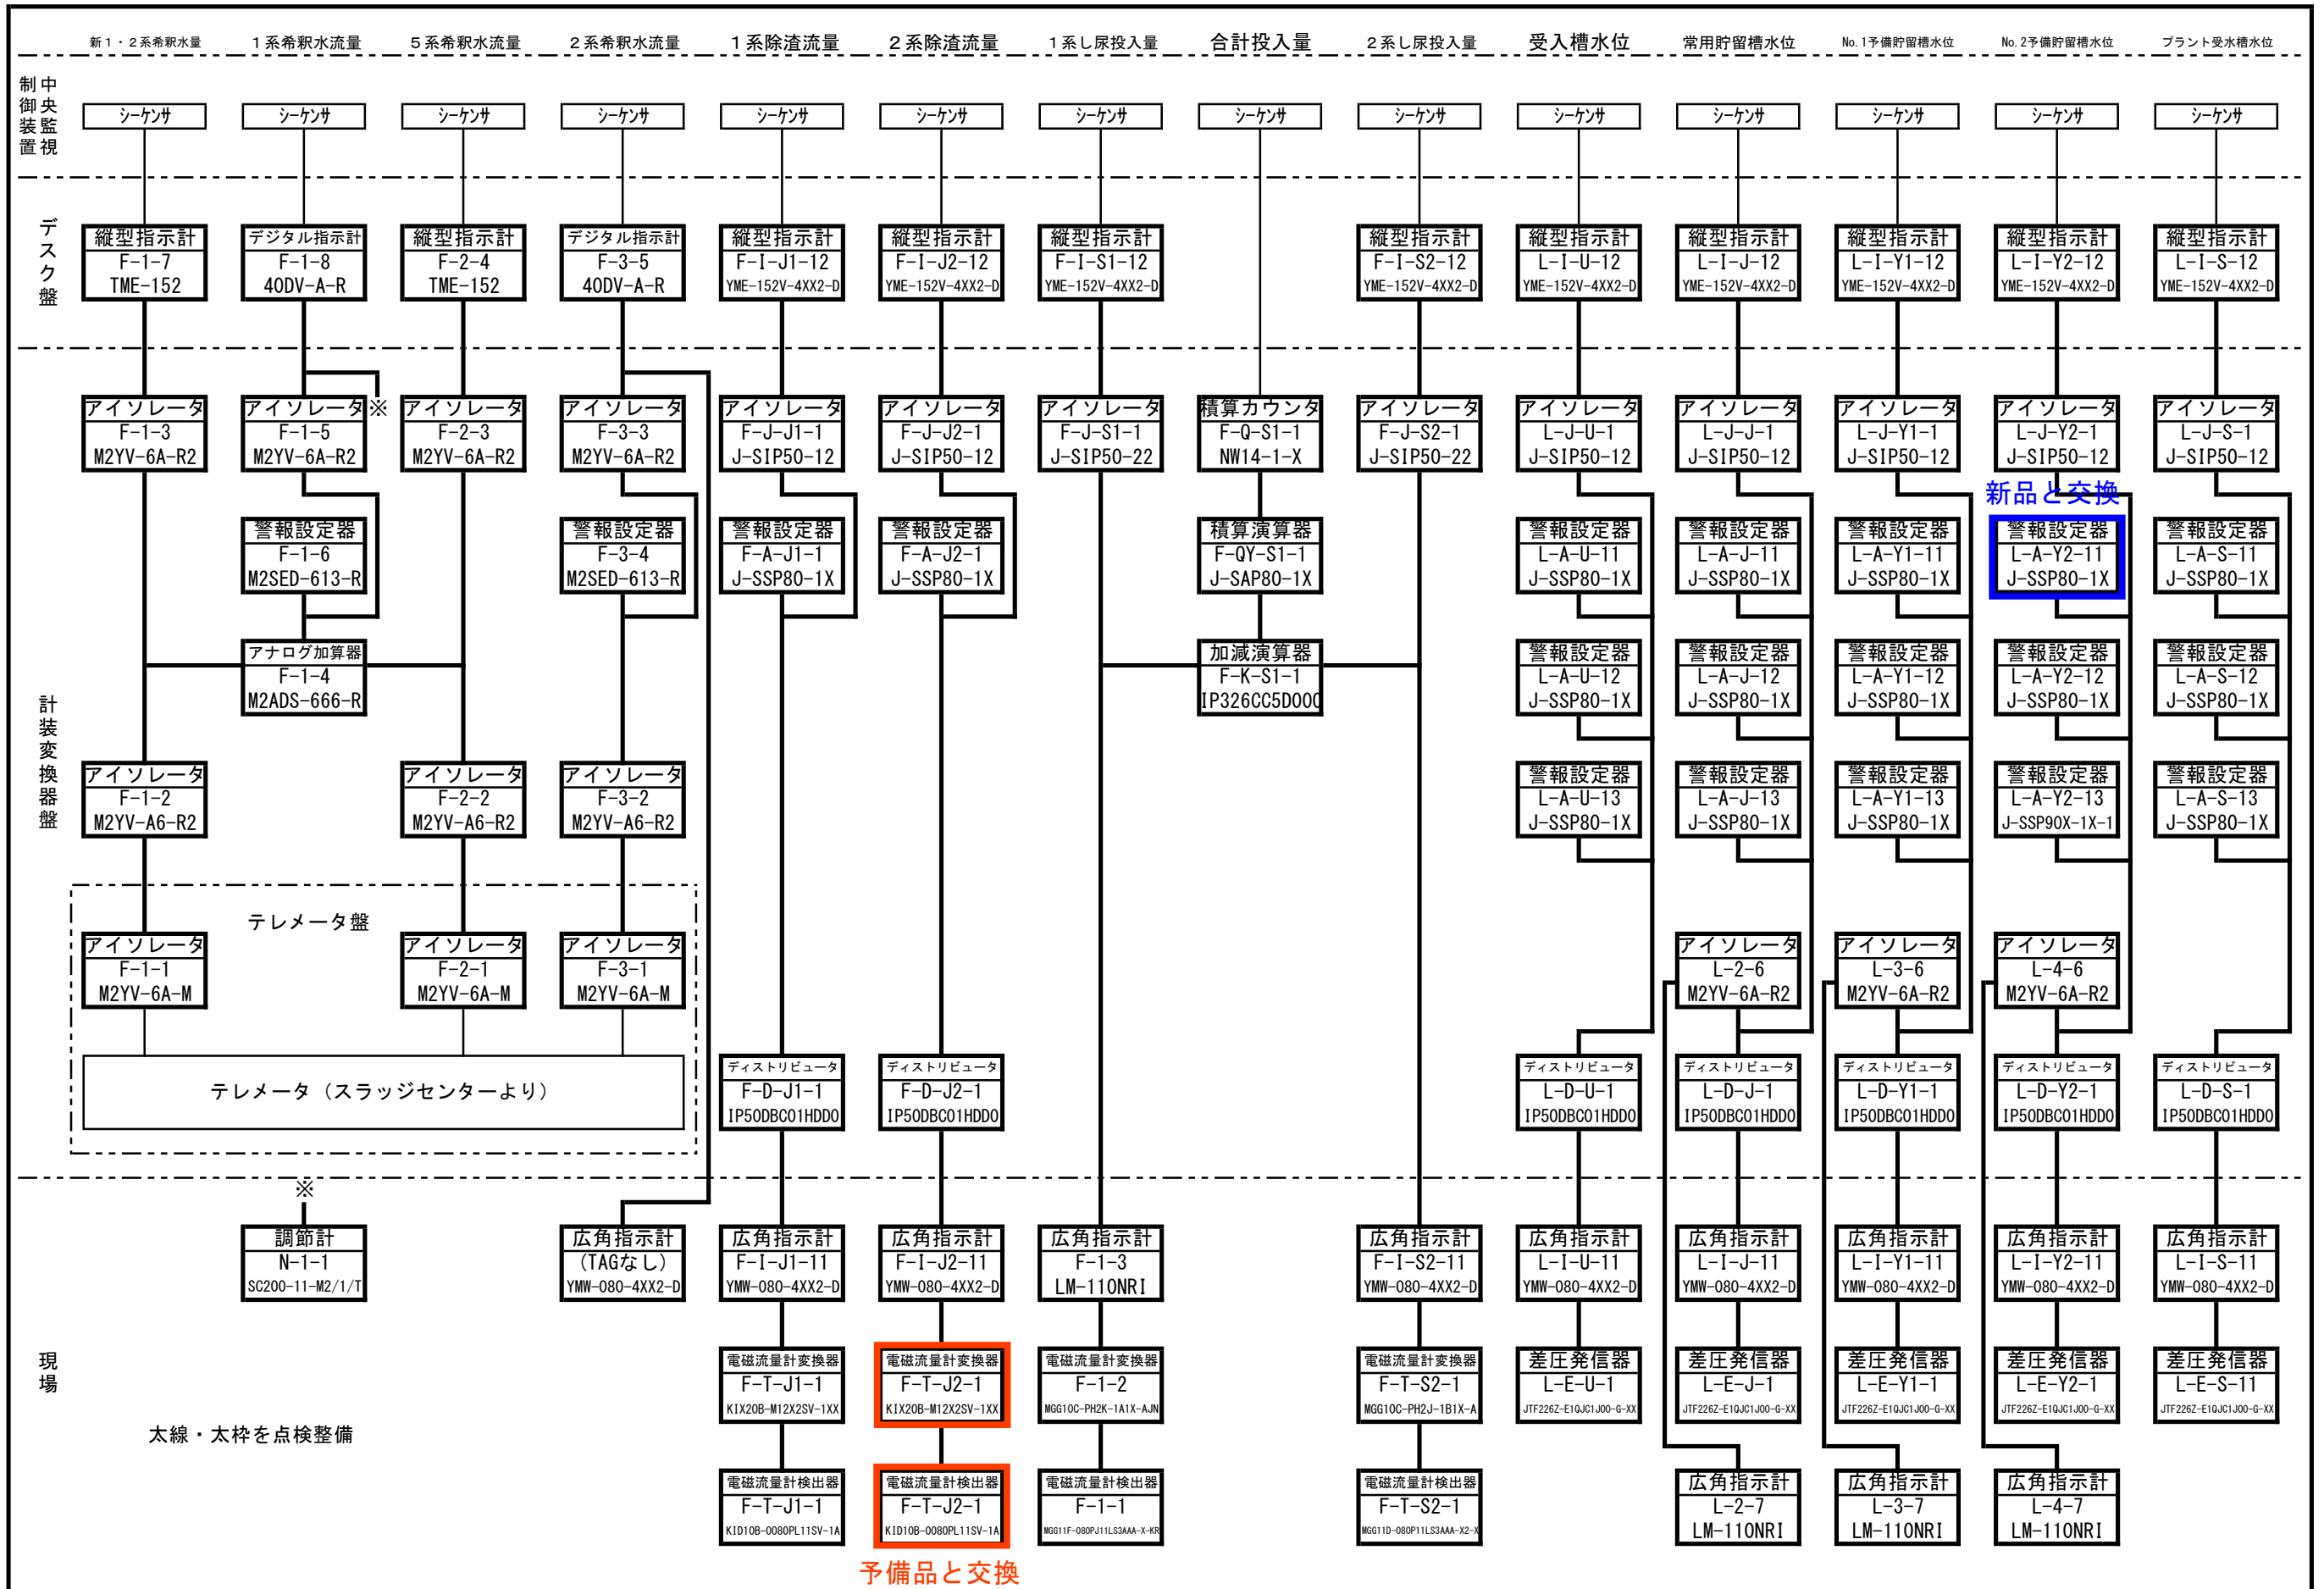

# 案内図

札幌市手稲区手稲山318番地 札幌市クリーンセンター

## 全体配置図

札幌市環境局環境事業部

課 名  
処理場管理事務所

業務名  
図面名

クリーンセンター計装設備整備業務  
案内図・位置図

図番  
1 / 4

予備品と交換

新品と交換

札幌市環境局環境事業部

課名  
処理場管理事務所

業務名  
クリーンセンター計装設備整備業務  
図面名  
し尿系計装設備フロー図

図番  
2 / 4

除渣流量计点検