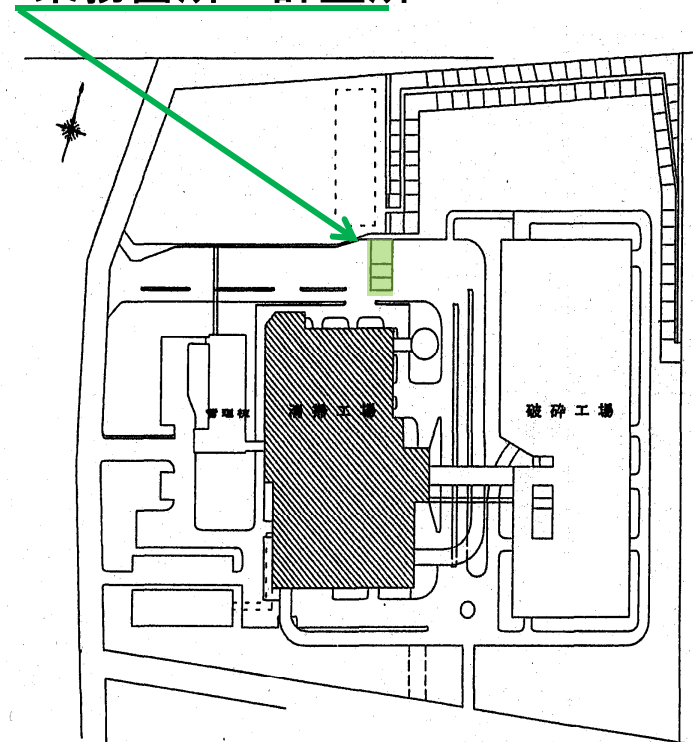

令和4年度

駒岡清掃工場計量器定期整備業務

1	工場位置図・配置図
2	計量室・計量器配置図
3	計量器 平面図・断面図

駒岡清掃工場 札幌市南区真駒内602番地

駒岡清掃工場位置図 1:12000

業務箇所：計量所

駒岡清掃工場配置図 1:3000

駒岡清掃工場計量器定期整備業務

5,450      5,200      9,350

入口

9,200

↑  
出口

2