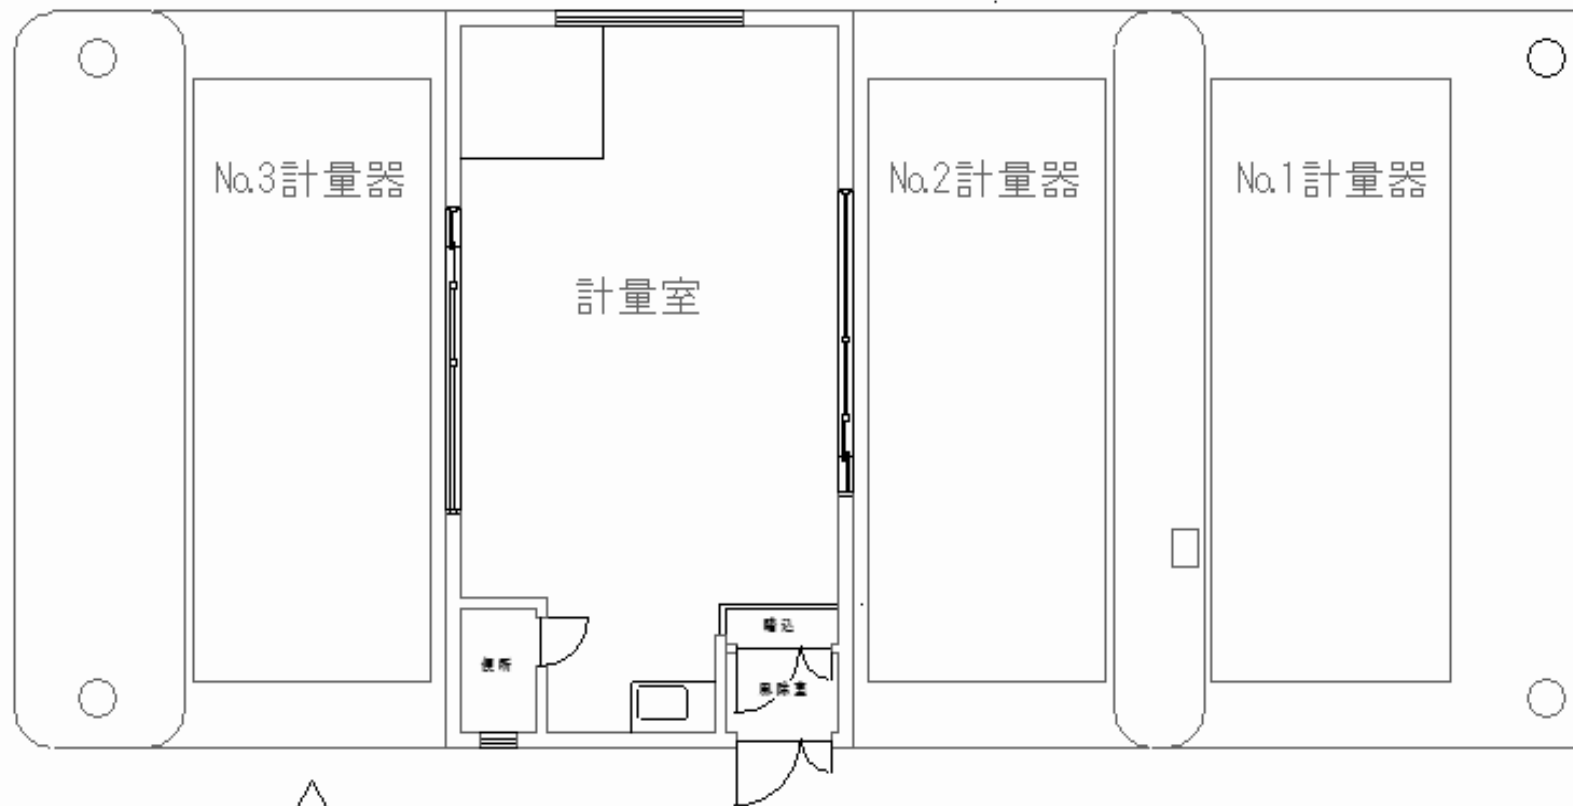

令和4年度

駒岡清掃工場計量器定期整備業務

1	工場位置図・配置図
2	計量室・計量器配置図
3	計量器 平面図・断面図

駒岡清掃工場 札幌市南区真駒内602番地

駒岡清掃工場位置図 1:12000

業務箇所：計量所

駒岡清掃工場配置図 1:3000

駒岡清掃工場計量器定期整備業務

5,450      5,200      9,350

入口

9,200

↑  
出口

2