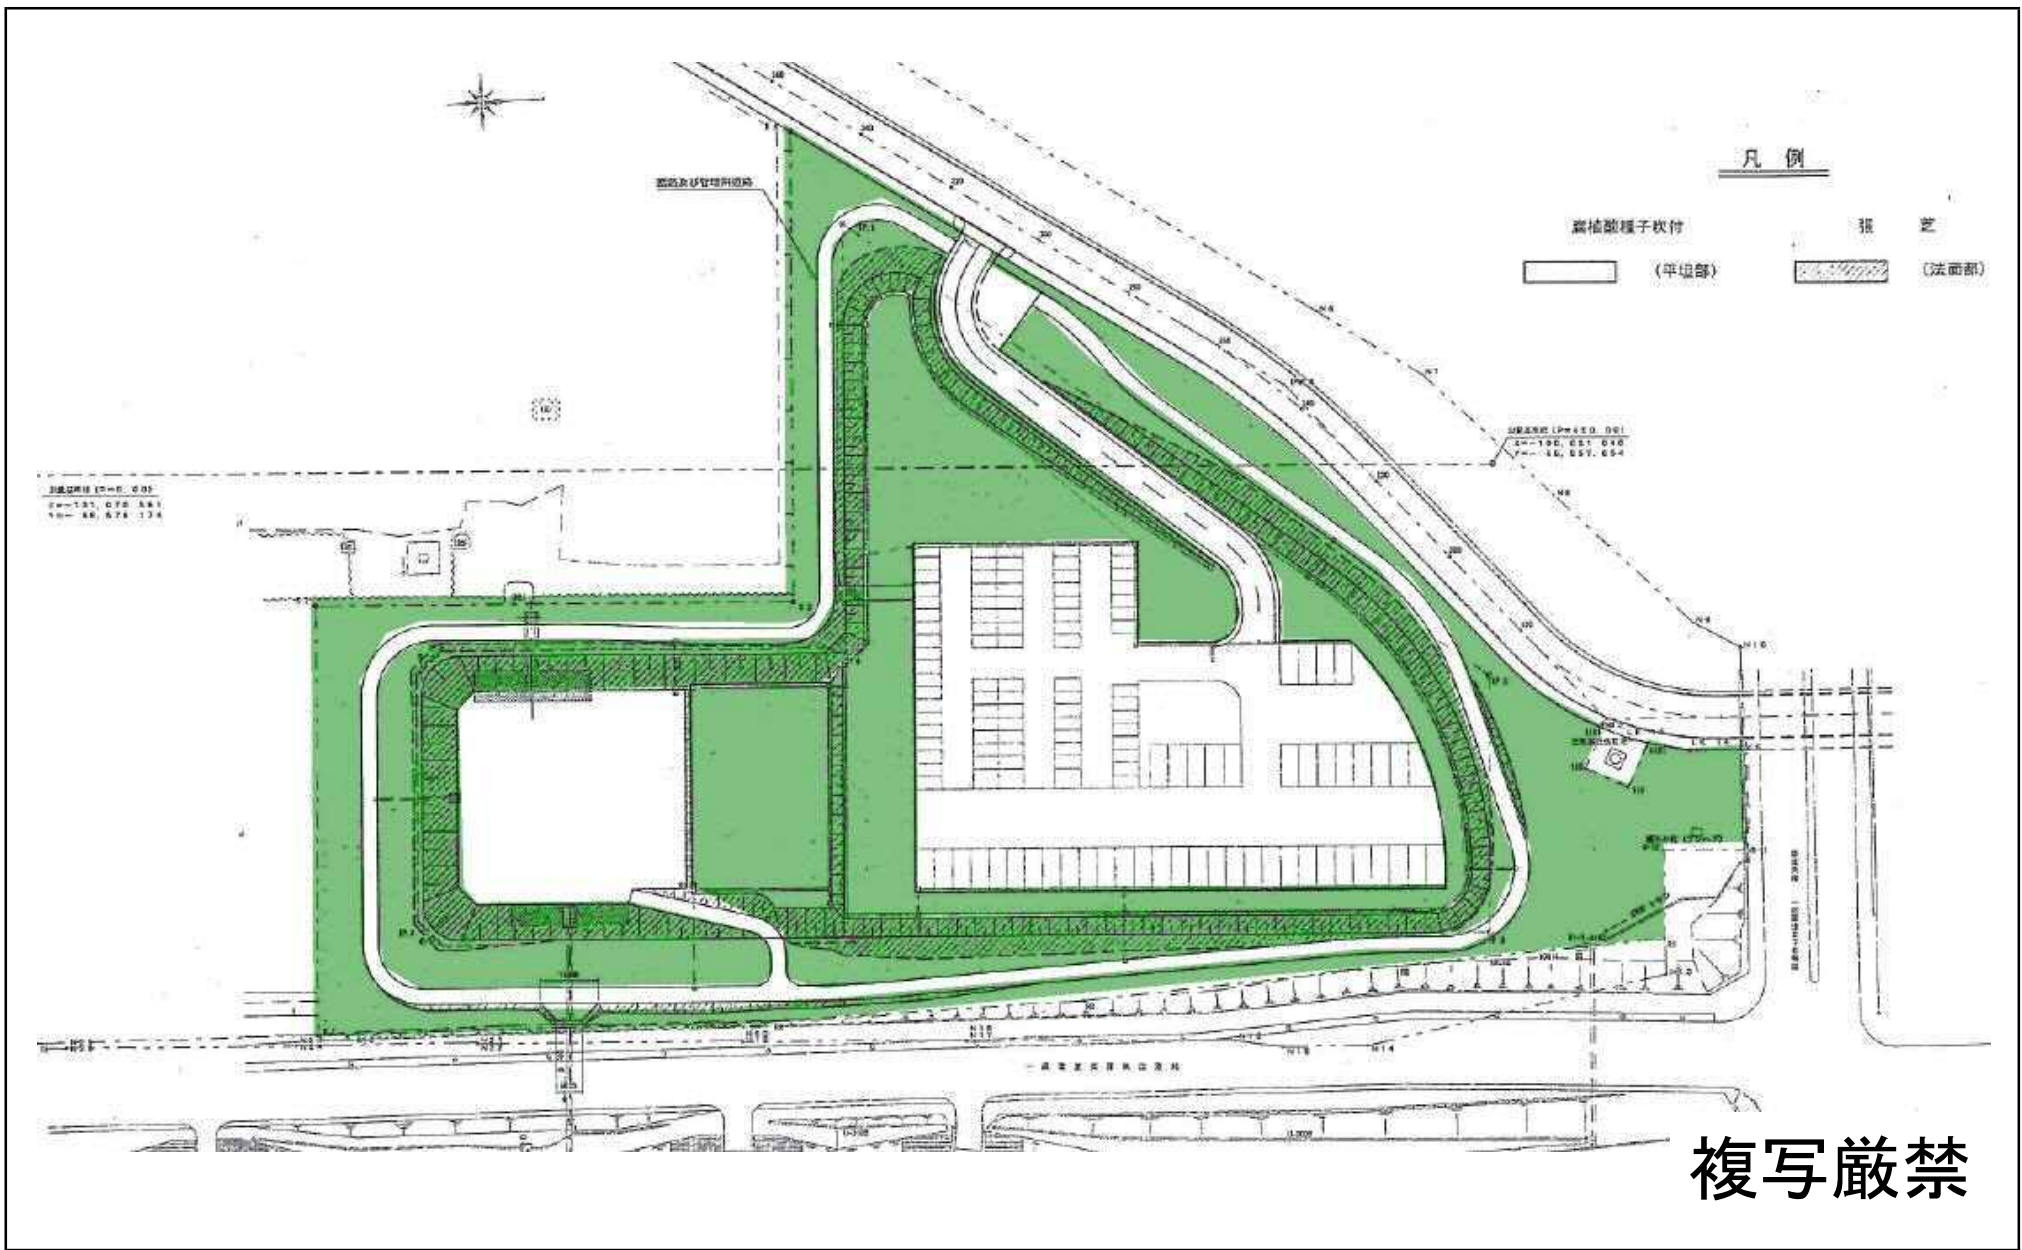

令和5年度

委託業務名 白石清掃工場 草刈業務

1	工場位置図・配置図	11	
2	管理棟周辺	12	
3	工場棟周辺	13	
4	灰処理棟周辺	14	
5	憩いの広場周辺	15	
6	白石清掃事務所周辺	16	
7	雨水調整池周辺	17	
8	道路沿い（2ヶ所）	18	
9		19	
10		20	

札幌市環境局環境事業部白石清掃工場

白石清掃工場位置図

白石清掃工場配置図

複写厳禁

環境局環境事業部

複写厳禁

環境局環境事業部

件名	白石清掃工場 草刈業務		課長	係長	審査	設計	製図	図番
	図面名		憩いの広場周辺					5

- 凡例
- 建物F0/F1
 - 2F~2F
 - 敷地境界
 - 道路境界
 - 高低境界

複写厳禁

環境局環境事業部

件名	白石清掃工場 草刈業務		課長	係長	審査	設計	製図	図番
	図面名	白石清掃事務所周辺						6

環境局環境事業部

件名	白石清掃工場 草刈業務		課長	係長	審査	設計	製図	図番
	図面名		雨水調整池周辺					7

案名	環境局環境電子地図 各地域図鑑
区域	白石区東水原地区
図種	境界図 Ⅱ案
作成機関	千葉・ワイシー技術株式会社
調査年月	平成6年6月～平成6年12月
所管課所名	札幌市環境局環境部地保課
縮尺	1:1,000 原簿紙 20cm

年度	平成11年度
事業名	環境電子地図(Ⅱ案)作成事業
事業種別	環境局環境部環境部地保課

白石清掃工場境界石配置図

複写厳禁

環境局環境事業部

件名	白石清掃工場 草刈業務	課長	係長	審査	設計	製図	図番
図面名	道路沿い (2ヶ所)						8