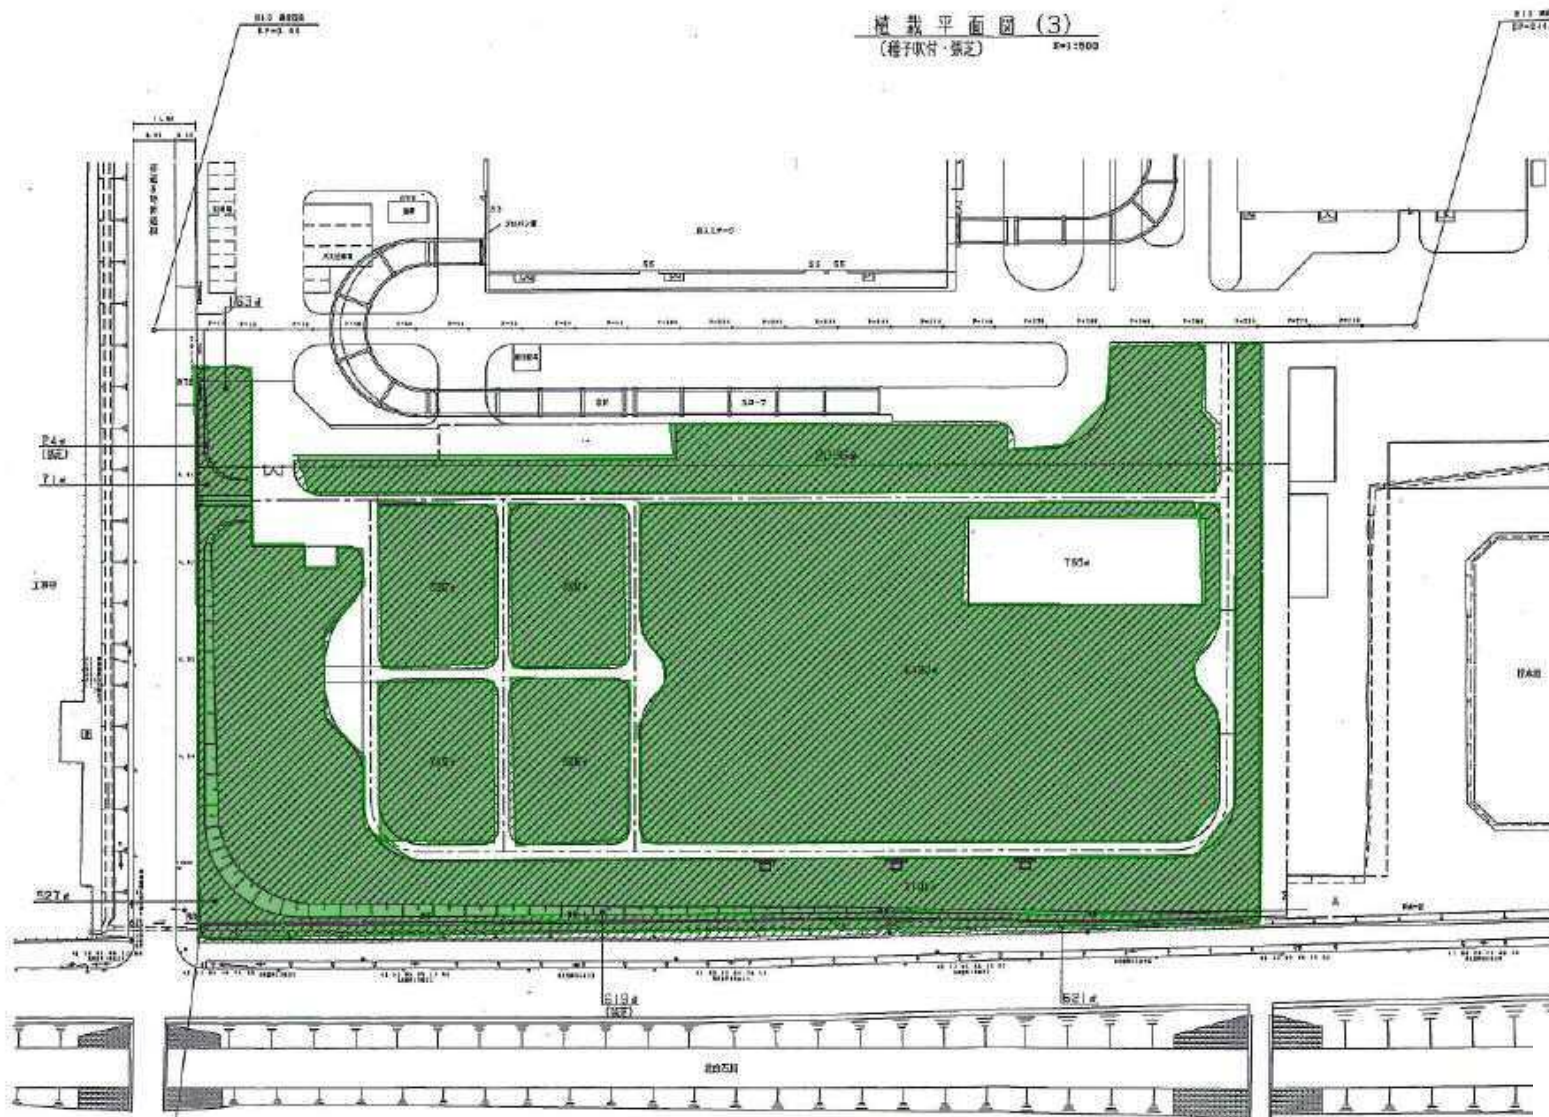

令和5年度

委託業務名 白石清掃工場 草刈業務

1	工場位置図・配置図	11	
2	管理棟周辺	12	
3	工場棟周辺	13	
4	灰処理棟周辺	14	
5	憩いの広場周辺	15	
6	白石清掃事務所周辺	16	
7	雨水調整池周辺	17	
8	道路沿い（2ヶ所）	18	
9		19	
10		20	

札幌市環境局環境事業部白石清掃工場

白石清掃工場位置図

白石清掃工場配置図

複写厳禁

環境局環境事業部

件名	白石清掃工場 草刈業務					
	課長	係長	審査	設計	製図	図番
図面名	工場位置図・配置図					1

複写厳禁

<p>環境局環境事業部</p>	<p>件名</p> <p>白石清掃工場 草刈業務</p>	課長	係長	審査	設計	製図	図番
	<p>図面名</p> <p>管理棟周辺</p>						2

複写厳禁

環境局環境事業部	件名	白石清掃工場 草刈業務	課長	係長	審査	設計	製図	図番
	図面名	灰処理棟周辺						4

複写厳禁

環境局環境事業部

件名	白石清掃工場 草刈業務		課長	係長	審査	設計	製図	図番
	図面名		憩いの広場周辺					5

- 凡例
- 建物F0/F1
 - 2F~2F
 - 敷地境界
 - 道路境界
 - 高低境界

複写厳禁

環境局環境事業部

件名	白石清掃工場 草刈業務		課長	係長	審査	設計	製図	図番
	図面名	白石清掃事務所周辺						6

環境局環境事業部

件名	白石清掃工場 草刈業務		課長	係長	審査	設計	製図	図番
	図面名		雨水調整池周辺					7

案名	環境局環境電子地図 各地域図鑑
区域	白石区東水原地区
図種	境界図 Ⅱ案
作成機関	千葉・ワイシー技術株式会社
調査年月	平成6年6月～平成6年12月
所管課所名	札幌市環境局環境部地保課
縮尺	1:1,000 原簿紙 20cm

年度	平成11年度
事業名	環境電子地図(Ⅱ案)作成事業
事業種別	環境局環境部環境部地保課