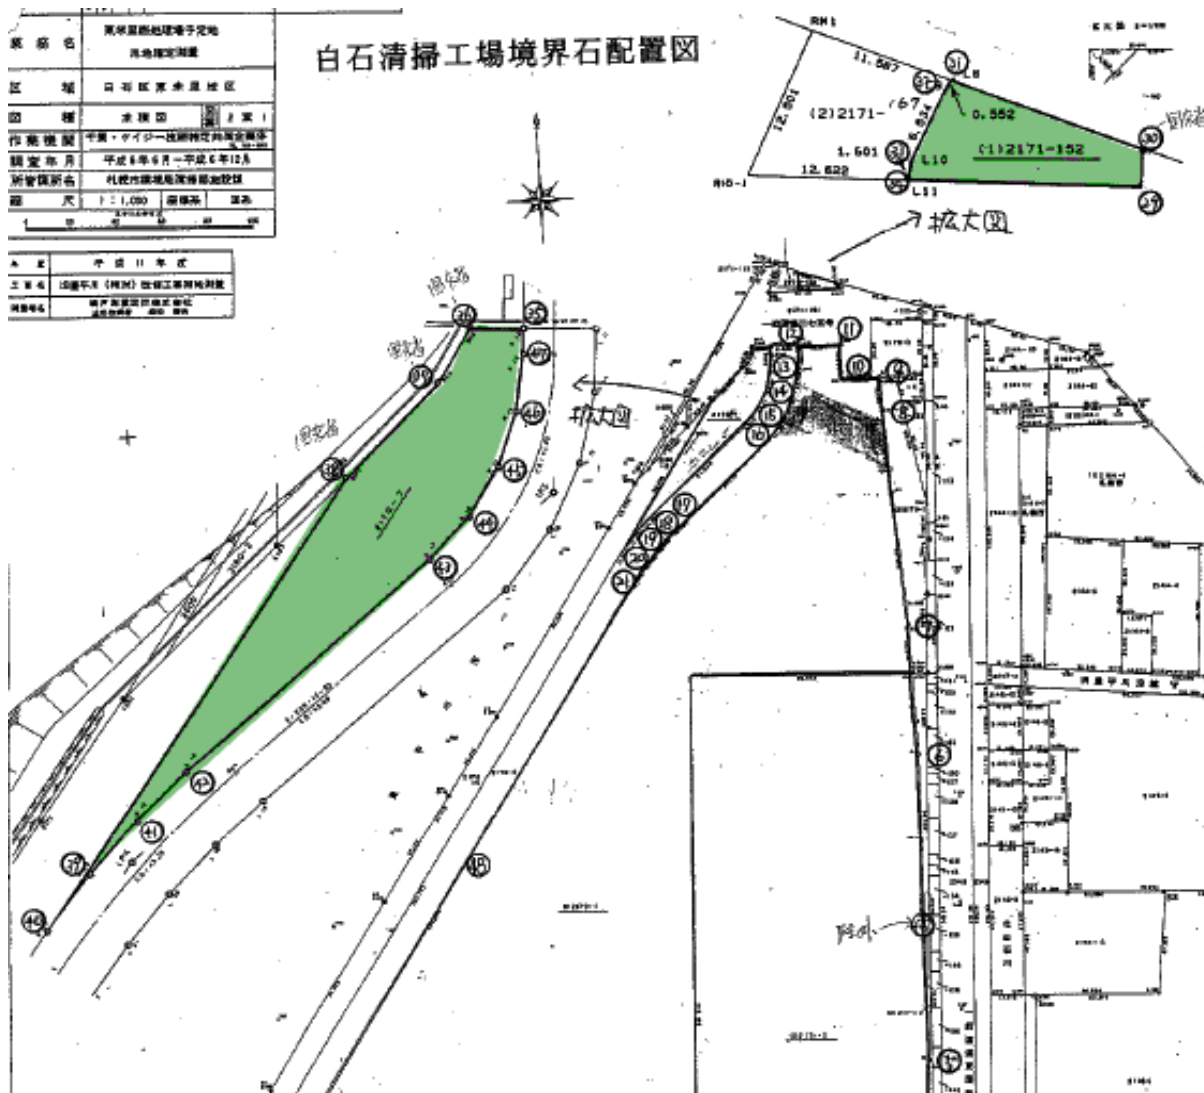

令和5年度

委託業務名 白石清掃工場 草刈業務

1	工場位置図・配置図	11	
2	管理棟周辺	12	
3	工場棟周辺	13	
4	灰処理棟周辺	14	
5	憩いの広場周辺	15	
6	白石清掃事務所周辺	16	
7	雨水調整池周辺	17	
8	道路沿い（2ヶ所）	18	
9		19	
10		20	

札幌市環境局環境事業部白石清掃工場

白石清掃工場位置図

白石清掃工場配置図

複写厳禁

環境局環境事業部

複写厳禁

環境局環境事業部

件名	白石清掃工場 草刈業務		課長	係長	審査	設計	製図	図番
	図面名		憩いの広場周辺					5

- 凡例
- 建物F0/F1
 - 2F~2F
 - 敷地境界
 - 道路境界
 - 高低境界

複写厳禁

環境局環境事業部

件名	白石清掃工場 草刈業務		課長	係長	審査	設計	製図	図番
	図面名	白石清掃事務所周辺						6

環境局環境事業部

件名	白石清掃工場 草刈業務		課長	係長	審査	設計	製図	図番
	図面名		雨水調整池周辺					7

案名	環境局環境電子地図 各地域図鑑
区域	白石区東水原地区
図種	境界図 Ⅱ案
作成機関	千葉・ワイシー技術株式会社
調査年月	平成6年6月～平成6年12月
所管課所名	札幌市環境局環境部地保課
縮尺	1:1,000 原簿紙 20cm

年度	平成11年度
事業名	環境電子地図(Ⅱ案)作成事業
事業種別	環境局環境部環境部地保課

白石清掃工場境界石配置図

複写厳禁

環境局環境事業部

件名	白石清掃工場 草刈業務	課長	係長	審査	設計	製図	図番
図面名	道路沿い (2ヶ所)						8