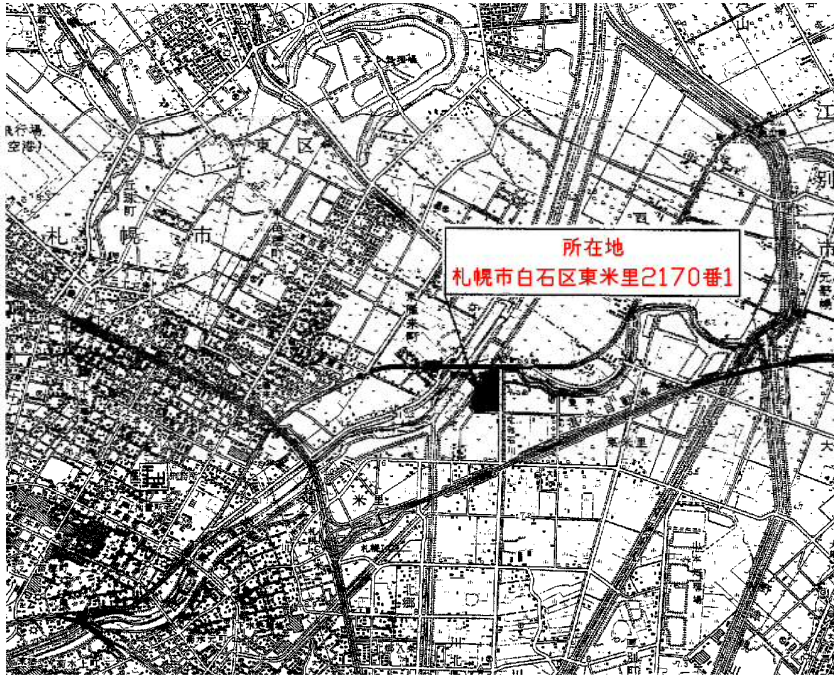

令和5年度

委託業務名 白石清掃工場 草刈業務

1	工場位置図・配置図	11	
2	管理棟周辺	12	
3	工場棟周辺	13	
4	灰処理棟周辺	14	
5	憩いの広場周辺	15	
6	白石清掃事務所周辺	16	
7	雨水調整池周辺	17	
8	道路沿い（2ヶ所）	18	
9		19	
10		20	

札幌市環境局環境事業部白石清掃工場

白石清掃工場位置図

白石清掃工場配置図

複写厳禁

環境局環境事業部