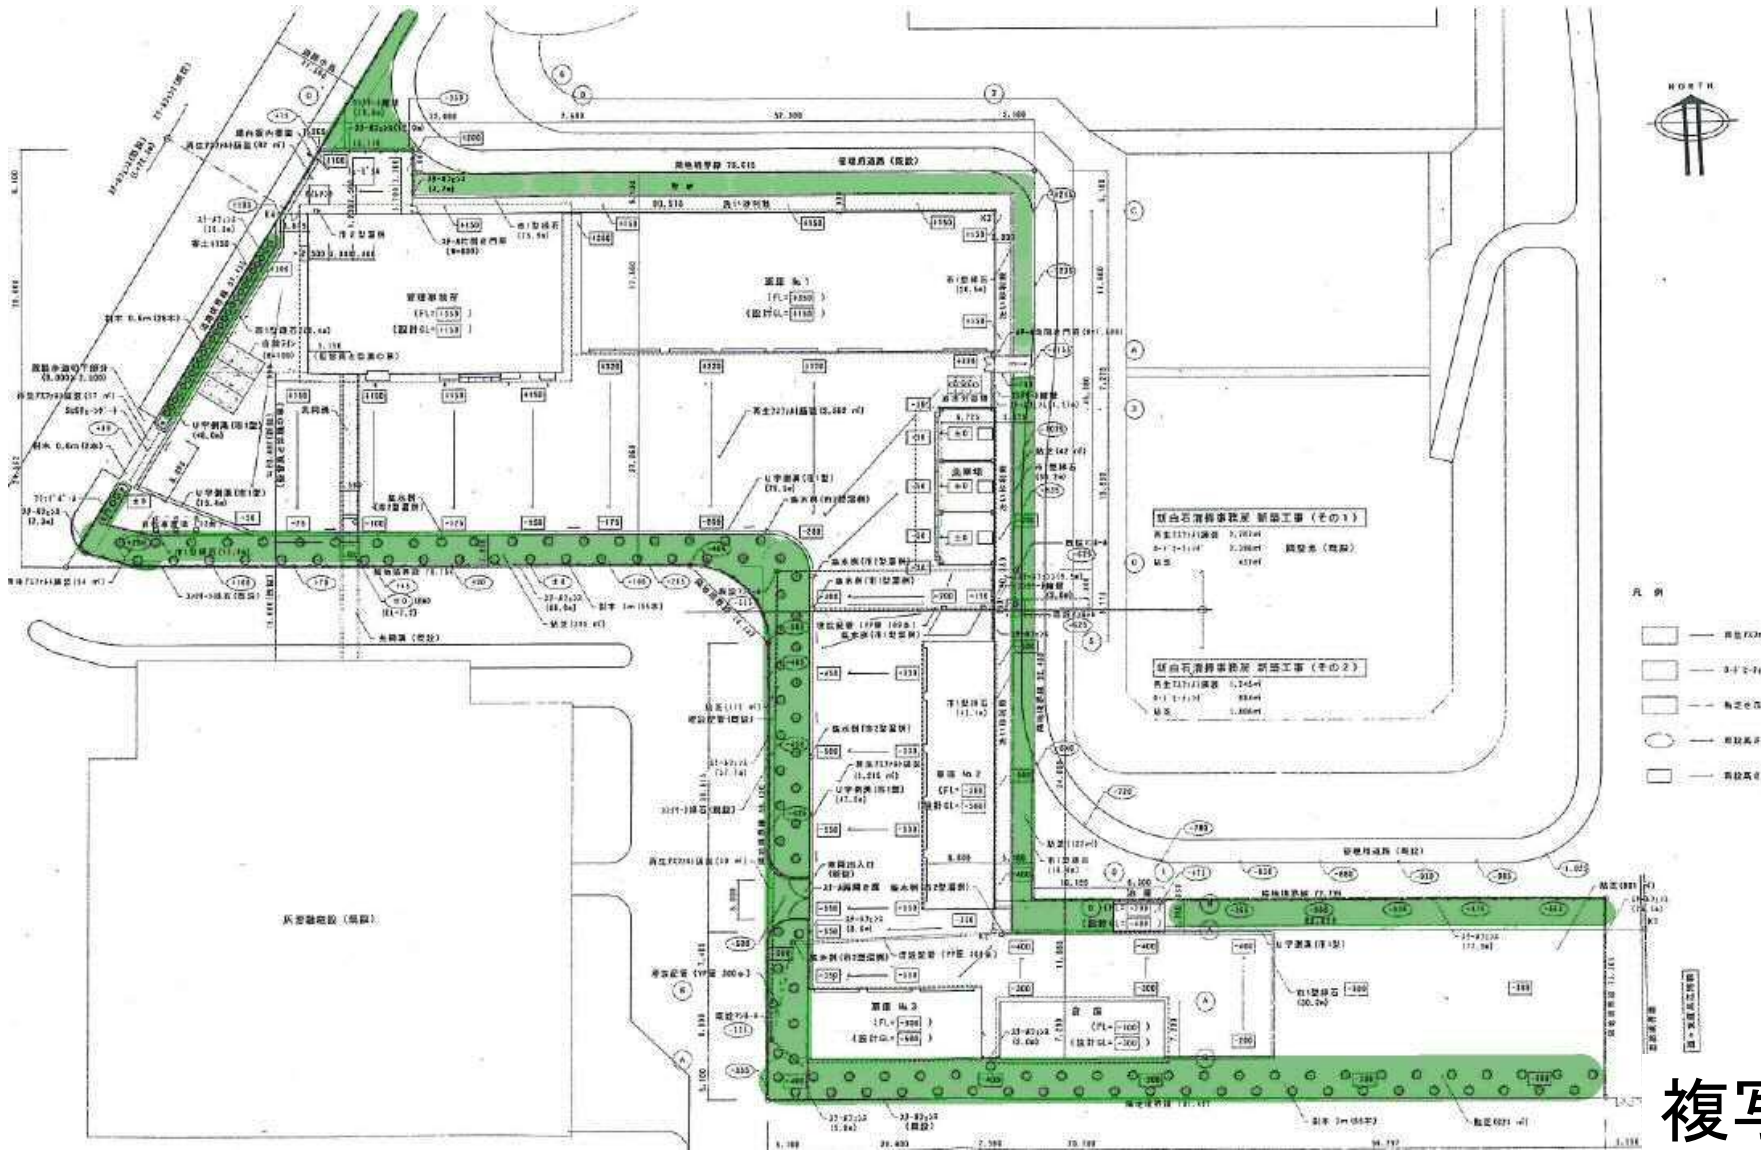

令和5年度

委託業務名 白石清掃工場 草刈業務

1	工場位置図・配置図	11	
2	管理棟周辺	12	
3	工場棟周辺	13	
4	灰処理棟周辺	14	
5	憩いの広場周辺	15	
6	白石清掃事務所周辺	16	
7	雨水調整池周辺	17	
8	道路沿い（2ヶ所）	18	
9		19	
10		20	

札幌市環境局環境事業部白石清掃工場

白石清掃工場位置図

白石清掃工場配置図

複写厳禁

環境局環境事業部

件名	白石清掃工場 草刈業務					
	課長	係長	審査	設計	製図	図番
図面名	工場位置図・配置図					1

複写厳禁

<p>環境局環境事業部</p>	<p>件名</p> <p>白石清掃工場 草刈業務</p>	課長	係長	審査	設計	製図	図番
	<p>図面名</p> <p>管理棟周辺</p>						2

複写厳禁

環境局環境事業部	件名	白石清掃工場 草刈業務	課長	係長	審査	設計	製図	図番
	図面名	灰処理棟周辺						4

複写厳禁

環境局環境事業部

件名	白石清掃工場 草刈業務		課長	係長	審査	設計	製図	図番
	図面名		憩いの広場周辺					5

- 凡例
- 建物F0/F1
 - 2F~2F
 - 敷地境界
 - 道路境界
 - 高低境界

複写厳禁

環境局環境事業部

件名	白石清掃工場 草刈業務		課長	係長	審査	設計	製図	図番
	図面名	白石清掃事務所周辺						6

環境局環境事業部

件名	白石清掃工場 草刈業務		課長	係長	審査	設計	製図	図番
	図面名		雨水調整池周辺					7

案名	環境局環境電子地図 各地域図鑑
区域	白石区東水原地区
図種	境界図 Ⅱ案
作成機関	千葉・ワイシー技術株式会社
調査年月	平成6年6月～平成6年12月
所管課所名	札幌市環境局環境部地保課
縮尺	1:1,000 原簿紙 20cm

年度	平成11年度
事業名	環境電子地図(Ⅱ案)作成事業
事業種別	環境局環境部環境部地保課