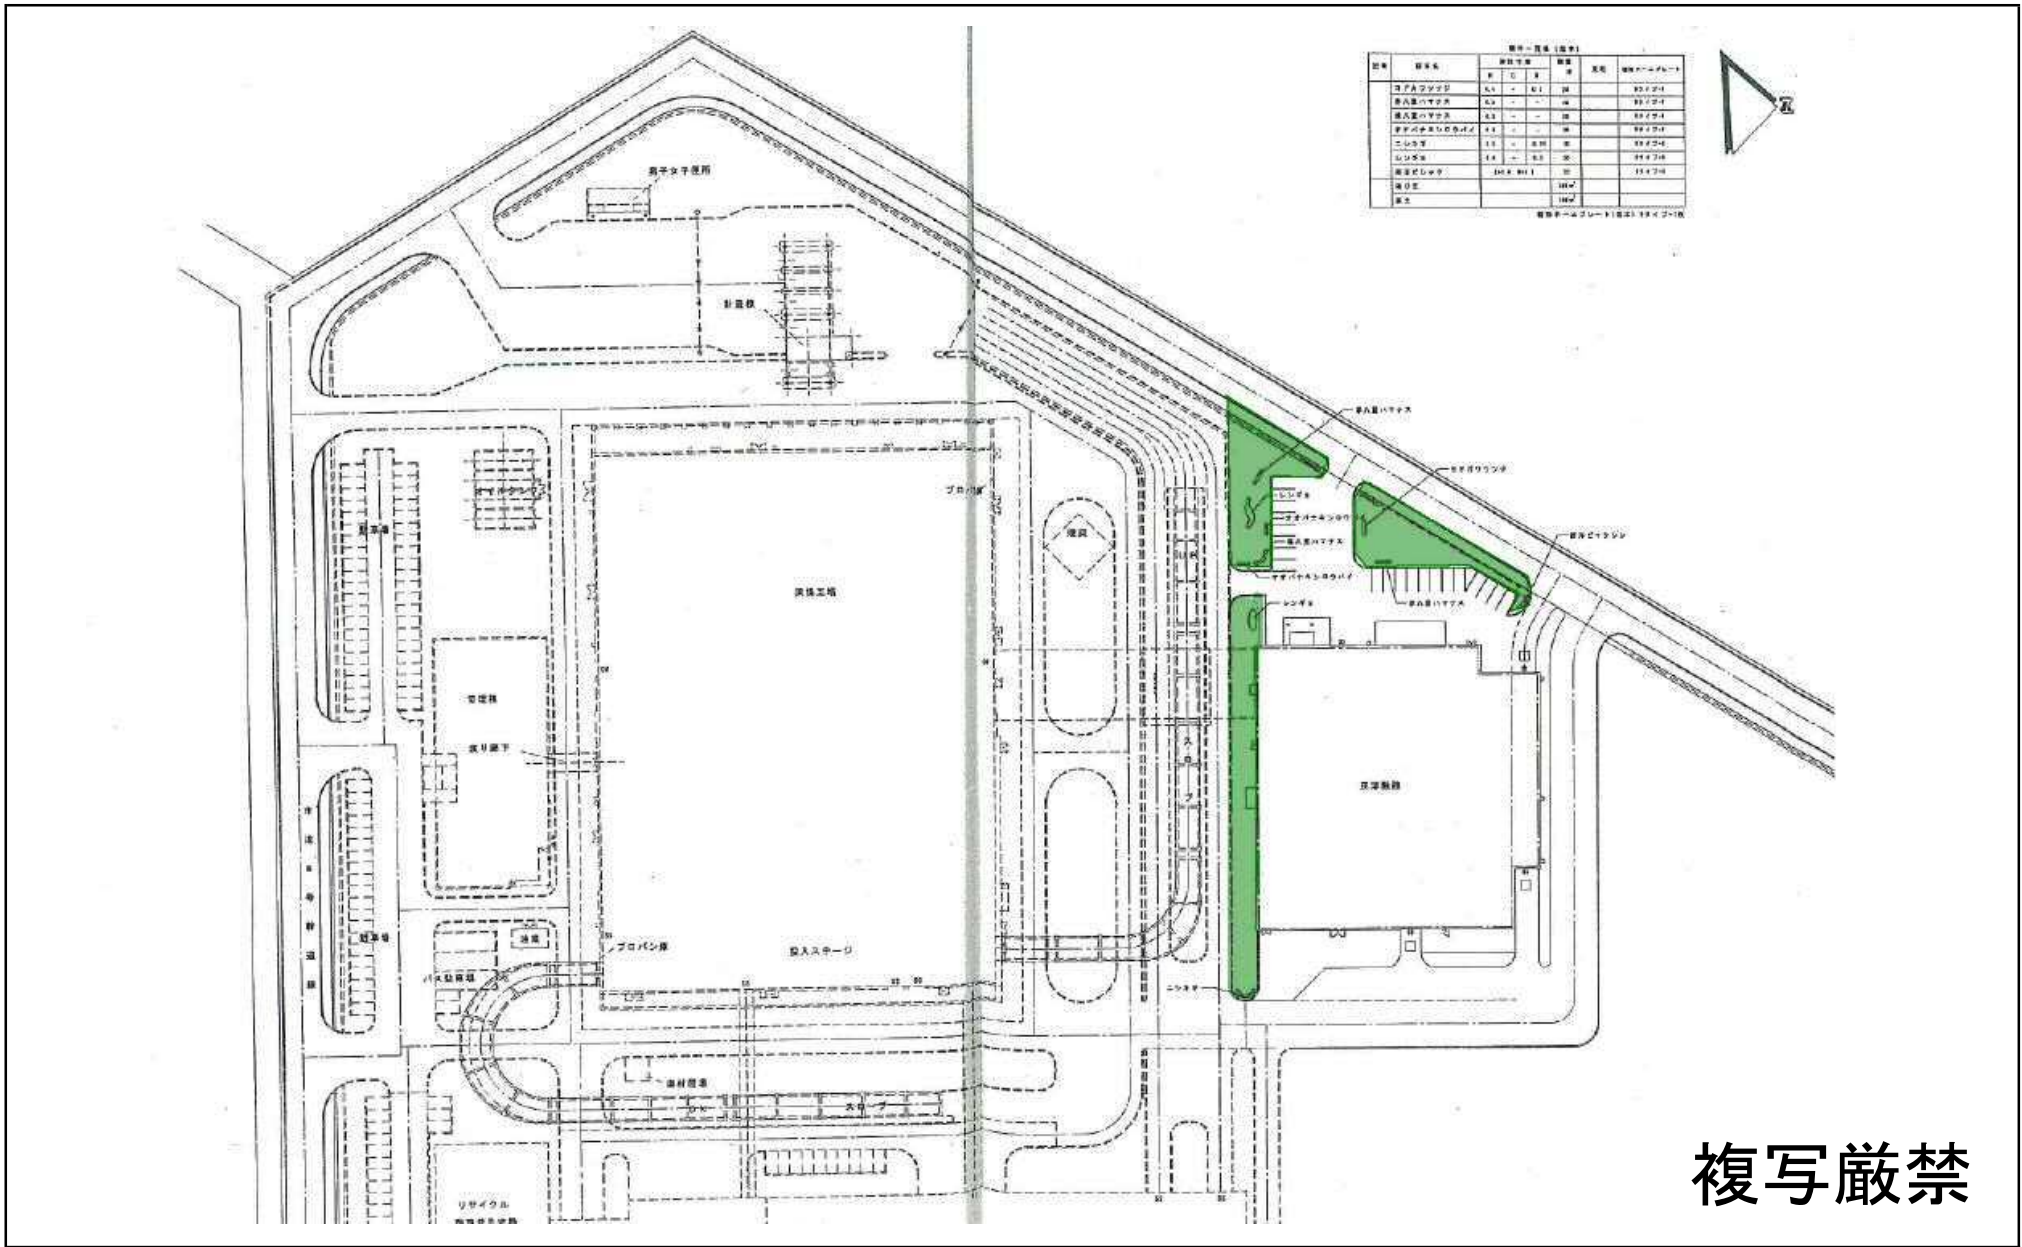

令和5年度

委託業務名 白石清掃工場 草刈業務

1	工場位置図・配置図	11	
2	管理棟周辺	12	
3	工場棟周辺	13	
4	灰処理棟周辺	14	
5	憩いの広場周辺	15	
6	白石清掃事務所周辺	16	
7	雨水調整池周辺	17	
8	道路沿い（2ヶ所）	18	
9		19	
10		20	

札幌市環境局環境事業部白石清掃工場

白石清掃工場位置図

白石清掃工場配置図

複写厳禁

環境局環境事業部

件名	白石清掃工場 草刈業務					
	課長	係長	審査	設計	製図	図番
図面名	工場位置図・配置図					1

複写厳禁

<p>環境局環境事業部</p>	<p>件名</p> <p>白石清掃工場 草刈業務</p>	課長	係長	審査	設計	製図	図番
	<p>図面名</p> <p>管理棟周辺</p>						2

複写厳禁

環境局環境事業部	件名	白石清掃工場 草刈業務	課長	係長	審査	設計	製図	図番
	図面名	灰処理棟周辺						4

複写厳禁

環境局環境事業部

件名	白石清掃工場 草刈業務		課長	係長	審査	設計	製図	図番
	図面名		憩いの広場周辺					5

- 凡例
- 建物F0/F1
 - 2F~2F
 - 敷地境界
 - 道路境界
 - 高低境界

複写厳禁

環境局環境事業部

件名	白石清掃工場 草刈業務		課長	係長	審査	設計	製図	図番
	図面名	白石清掃事務所周辺						6

環境局環境事業部

白石清掃工場境界石配置図

複写厳禁

環境局環境事業部

件名	白石清掃工場 草刈業務	課長	係長	審査	設計	製図	図番
図面名	道路沿い (2ヶ所)						8