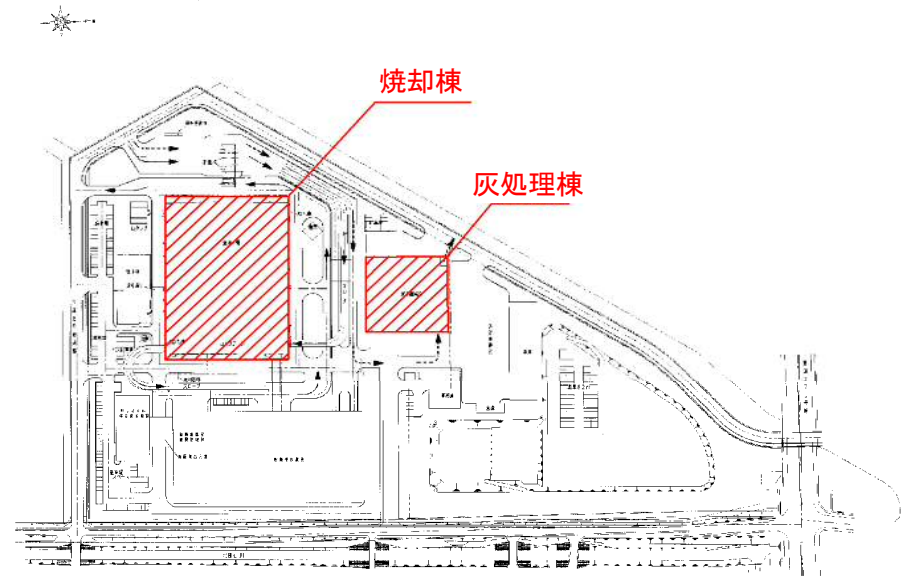

令和5年度

委託業務名 白石清掃工場 草刈業務

1	工場位置図・配置図	11	
2	管理棟周辺	12	
3	工場棟周辺	13	
4	灰処理棟周辺	14	
5	憩いの広場周辺	15	
6	白石清掃事務所周辺	16	
7	雨水調整池周辺	17	
8	道路沿い（2ヶ所）	18	
9		19	
10		20	

札幌市環境局環境事業部白石清掃工場

白石清掃工場位置図

白石清掃工場配置図

複写厳禁

環境局環境事業部

件名	白石清掃工場 草刈業務					
	課長	係長	審査	設計	製図	図番
図面名	工場位置図・配置図					1

複写厳禁

<p>環境局環境事業部</p>	<p>件名</p> <p>白石清掃工場 草刈業務</p>	課長	係長	審査	設計	製図	図番
	<p>図面名</p> <p>管理棟周辺</p>						2

複写厳禁

環境局環境事業部	件名	白石清掃工場 草刈業務	課長	係長	審査	設計	製図	図番
	図面名	灰処理棟周辺						4

複写厳禁

環境局環境事業部

件名	白石清掃工場 草刈業務		課長	係長	審査	設計	製図	図番
	図面名		憩いの広場周辺					5

- 凡例
- 建物F0/F1
 - 2F~2F
 - 敷地境界
 - 道路境界
 - 高低境界

複写厳禁

環境局環境事業部

件名	白石清掃工場 草刈業務		課長	係長	審査	設計	製図	図番
	図面名	白石清掃事務所周辺						6

環境局環境事業部

白石清掃工場境界石配置図

複写厳禁

環境局環境事業部

件名	白石清掃工場 草刈業務	課長	係長	審査	設計	製図	図番
図面名	道路沿い (2ヶ所)						8