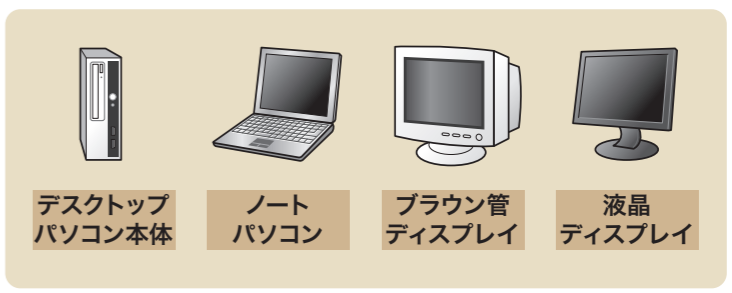

区	店舗名	住所	電話番号
厚別区	株サンボウ	青葉町9丁目3-25	892-0111
	南ムゲン	厚別西3条3丁目4-3-202	398-8412
	新山電器・設備	厚別東1条4丁目3-6	897-3995
豊平区	東光電化センター	厚別中央2条5丁目6-1	891-1218
	南クリーンシフト	北広島市白樺町2丁目6-3	376-7900
清田区	南平岸電化センター	平岸2条7丁目4-17	841-1094
	リサイクルダイトー	月寒東2条17丁目3-4	853-6075
南区	サトウ電器サービス	西岡3条8丁目3-30	876-8171
	南サンロードさいとう	平岡1条1丁目6-18	881-6935
手稲区	パナプラザエイト電器(株)	美しが丘2条4丁目5-5	882-0110
	いしぐる電器	藤野3条3丁目1-21	591-7023
手稲区	南ジャンプ21ふじのこながや電器	藤野3条6丁目5-2	591-8703
	株サブコ	西野3条8丁目1-1-817	665-0404
手稲区	南宮下電機商会	西野5条3丁目5-1	661-5910
	アオト電器	前田4条10丁目2-16	681-4169
手稲区	光栄電器産業	曙11条2丁目2-3	694-6719
	住宅日用品センターやました	稲穂3条6丁目1-1	683-1298

指定引取場所 ※事前に営業時間やリサイクル料金などをご確認のうえお持ちください。

鈴木商会 札幌北事業所 東区北丘5条4丁目4-60 ☎ 790-1281	鈴木商会 札幌西事業所 西区発寒15条13丁目1-35 ☎ 662-2211
日立物流ダイレックス 発寒物流センター 西区発寒10条12丁目2-20 ☎ 666-9907	日立物流ダイレックス 清田物流センター 清田区清田2条3丁目3-20 ☎ 884-1921

⚠ 指定引取場所に持ち込む場合は、処分する家電のメーカー名、テレビについては画面サイズ、冷蔵庫・冷凍庫については内容積を確認したうえで、事前に郵便局でリサイクル料金を振り込んでください。

市が収集しないもの

パソコン

ご家庭で不用になったパソコンの処分方法は、「無料の回収場所に持ち込む方法」「回収を依頼する方法」があります。回収されたパソコン等は、メーカーやリサイクル事業者により資源化されます。

● パソコンの処理方法

方法	回収方法	依頼先・回収場所	回収・リサイクル料金	回収対象品(パソコン・ディスプレイ)	付属品	周辺機器
方法1	持ち込み	小型家電回収ボックス(詳しくは P23 参照)	無料	全て(30cm×30cmの投入口に入るもの)	○	○
		小型家電回収拠点(詳しくは P24 参照)	無料	全て(ブラウン管(CRT)ディスプレイを除く)	○	○
方法2	回収依頼	パソコンメーカー(連絡先は下表参照)	PCリサイクルマークが【ある】場合:無料 【ない】場合:有料	全て	△(注1)	×
		(一財)札幌市環境事業公社 ☎ 219-5353	有料(注2)	撤退・倒産メーカーや自作パソコン	△(注1)	×
方法3	回収依頼	宅配回収事業者 リネットジャパン http://www.renet.jp/	無料(注3)	全て(梱包サイズに制限あり)	○	○

注1: パソコン購入時に同梱されていた付属品(マウス、キーボード、スピーカ等)のみ回収対象となります。
注2: PCリサイクルマークが【ある】場合でも、有料になります。
注3: パソコン本体を含まない場合(例: ディスプレイのみ)などは有料となります。詳しくは、リネットジャパンのホームページをご覧ください。

● パソコンリサイクル参加メーカー(50音順)

メーカー・ブランド名	電話番号	メーカー・ブランド名	電話番号
アイ・オー・データ機器	076-260-3616	上新電機	044-540-0576
Apple Japan合同会社	0120-924-501	セイコーエプソン (エプソン販売、エプソンダイレクト含む)	044-540-0576
eMachines	044-540-0576	ソニー	0570-000-369 【IP:光】03-5479-0409
インバースネット (KOUZIRO、FRONTIER含む)	0800-100-5046	デル	044-556-4298
インベンテック開発(工人舎含む)	03-5282-7685	東芝クライアントソリューション (東芝含む)	043-303-0200
EIZO	044-540-0576	日本エイサー	044-540-0576
NECディスプレイソリューションズ (NECホームエレクトロニクスディスプレイ含む)	044-540-0576	日本HP (DEC、コンパック含む)	0120-152-523 【携帯・IP】03-6674-1082
NECパーソナルコンピュータ	0120-977-121 【携帯・PHS】03-6670-6000	VAIO	044-540-0576
LG Electronics Japan	0120-813-023 【IP】03-5675-7323	パソコン3R推進協会	03-5282-7685
沖電気工業	048-431-0264	バッファロー	0570-086-086
オンキヨーデジタルソリューションズ (オンキヨー、ソーテック含む)	0570-001-134	パナソニック	0120-87-3029
グリーンハウス	03-5421-0580	日立製作所	044-540-0576
Gateway	044-540-0576	富士通	03-5715-3140
サムスン電子ジャパン	044-540-0576	プリンストン	03-3863-7174
サードウェーブ (Prime、Dospa含む)	03-4332-9193	Project White(TSUKUMO含む)	03-5256-7103
三洋電機	044-540-0576	ベンキュージャパン	025-525-1790
JVCケンウッド (日本ビクター、東京特殊電線含む)	044-540-0576	三菱電機	044-540-0576
シャープ	0120-845-530	三菱電機インフォメーションネットワーク	044-540-0576
		レノボ・ジャパン(IBM含む)	0120-559-592
		ロジテックINAソリューションズ	0265-74-1447
		ワコム	0570-05-6000

⚠ 家庭ごみは無許可の不用品回収業者へ渡さないでください。
家電製品・大型ごみなど、家庭から出るごみは市の許可を受けた業者しか運ばません。高額な料金を請求されたなど、さまざまなトラブルが報告されています。