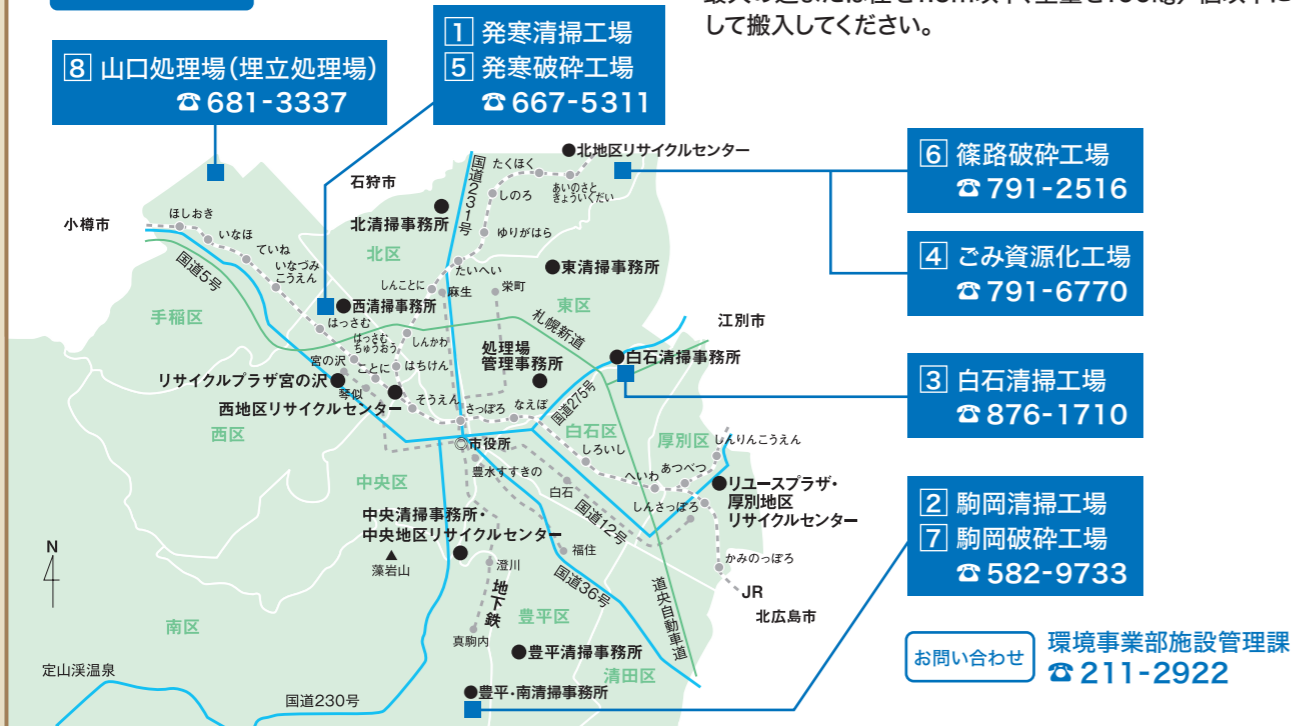

● 受入時間

- 9:00~16:00(土曜・祝日も受け入れ) ※1月1日~3日、日曜、工場定期整備時は受け入れません。

● 受入基準

- 最大の辺を2m以下、また、木材等の場合は径を20cm以下にして搬入してください。

3 ガラス・せともの・石・コンクリート類の場合

● 搬入先

- 8 山口処理場(埋立処理場)

● 受入時間

- 9:00~16:00(祝日も受け入れ) ※1月1日~3日、土曜、日曜は受け入れません。

● 受入基準

- 最大の辺または径を1.5m以下、重量を100kg/個以下にして搬入してください。

施設配置図

住所は **裏表紙**

市が収集しないもの

処理が困難なものや危険物などは専門業者へ

ごみステーションには出せません