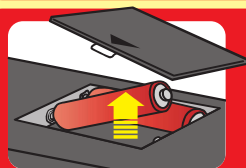

令和4年10月から

小型家電回収ボックスの 回収方法が変わります

令和4年9月までの回収方法

- ① 回収品目 30センチ四方の投入口を通る大きさの家電製品
- ② 回収場所 公共施設・大型ショッピングセンターに設置した36カ所の小型家電回収ボックス

令和4年10月からの回収方法

- ① 回収品目 30センチ四方の投入口を通る大きさの家電製品(変更ありません)
- ② 回収場所 **対面で回収可能な施設6カ所に集約します。**
  ※じゅんかんコンビニ24などの回収拠点は変更ありません。

回収場所の職員にお持ちいただいた家電製品をお渡しください
(回収対象品目かどうか、電池が取り外されているかなどを確認させていただきます)

[令和4年10月からの回収場所]

施設名称	所在地
北地区リサイクルセンター	北区あいの里2条6丁目1-10 廃棄物空気輸送センター内
厚別地区リサイクルセンター	厚別区厚別東3条1丁目1-10 リユースプラザ内
中央地区リサイクルセンター	南区南30条西8丁目7-1 中央清掃事務所敷地内
西地区リサイクルセンター	西区二十四軒4条1丁目5 JR高架下
リサイクルプラザ宮の沢	西区宮の沢1条1丁目1-10 ちえりあ1階
市役所本庁舎(12階)	中央区北1条西2丁目 札幌市役所本庁舎12階 環境局循環型社会推進課

※区役所やショッピングセンターなどの施設に設置されている小型家電回収ボックスは、令和4年10月1日以降に順次撤去します。**ボックスのあった場所への家電製品の置き去りは絶対にお止めください。**

※じゅんかんコンビニ24などの回収拠点の詳細は裏面をご覧ください。

- ③ 回収対象外 **追加** マークのある品目は令和4年10月から回収対象外となります。

- テレビ、冷蔵庫・冷凍庫、洗濯機・衣類乾燥機、エアコン(家電4品目)
- モバイルバッテリー、加熱式たばこ・電子たばこ
- 温水洗浄機付便座 **追加** ● 電動鼻水吸引器
- **追加** ● 布製、木製の家電製品(電気毛布、木製スピーカーなど)
- **追加** ● フロン含有製品(フロンを使用する除湿機、冷風機など)
- **追加** ● 家電リサイクル法対象外のテレビ(有機ELテレビ、ポータブル液晶テレビなど)
- **追加** ● パソコン用モニター(CRT(ブラウン管)モニター、液晶モニターなどすべて)

※ 回収対象外の品目の処分方法は裏面記載の市公式ホームページ等でご確認ください。

家電製品の電池やバッテリーは必ず取り外してください

電動シェーバー、電動歯ブラシ、ポータブル掃除機、理美容機器など充電式電池が内蔵されていて取り外せない製品はそのままお持ち込みいただけます

※取り外した電池やバッテリーの処分方法は裏面記載の市公式ホームページ等でご確認ください