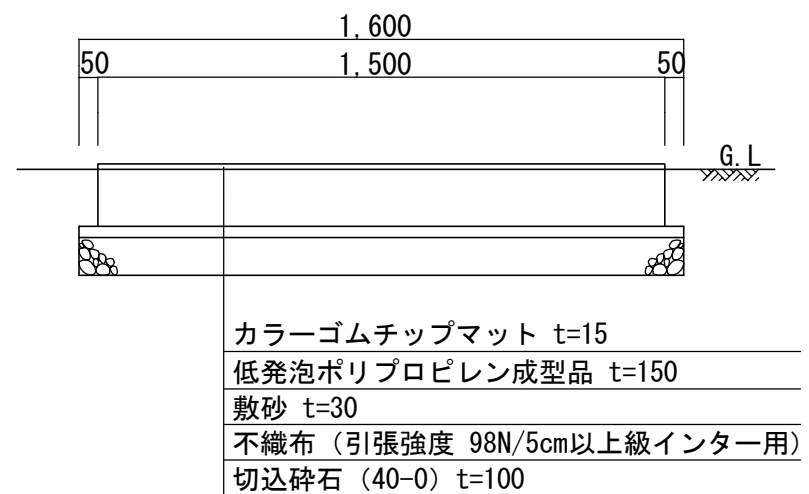

# スタート台

平面図  
S=1/30

側面図  
S=1/20

札幌市造園工事  
参考図  
札幌市建設局みどりの推進部

特記仕様

図面名称  
パークゴルフスタート台 1,500 x 1,500 x 15  
縮尺 図示 番号 8-1-1

名 称	材 質
ネット	ポリエチレン
目合・色	37.5mm目・グリーン

札幌市造園工事  
参 考 図  
札幌市建設局みどりの推進部

特  
記  
仕  
様

図面名称

防球ネット

縮  
尺

1/5

番  
号

8-2-1