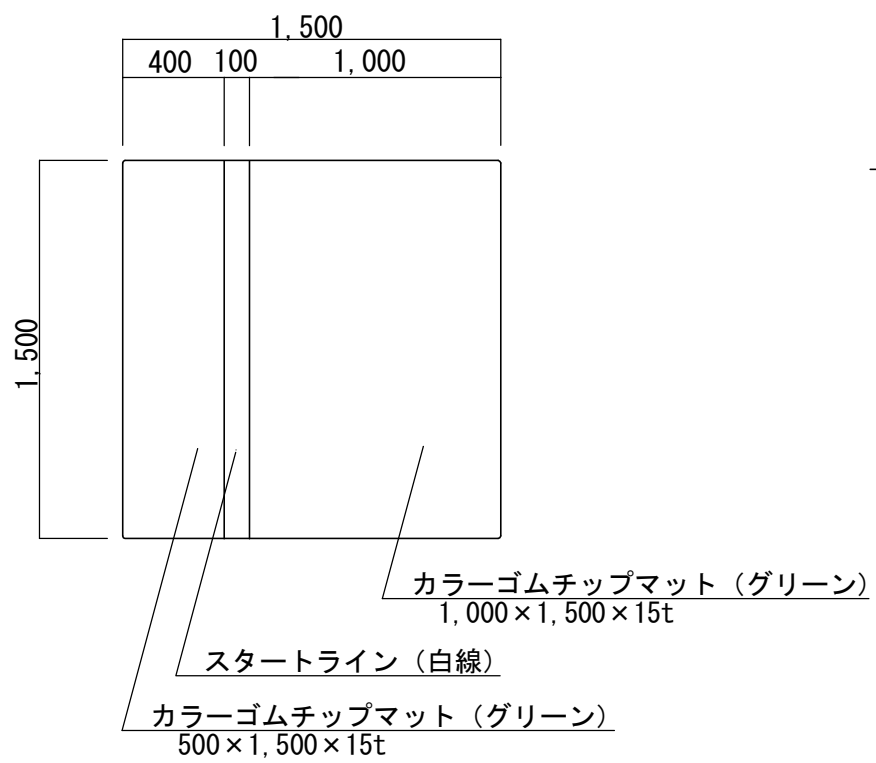

# スタート台

平面図  
S=1/30

側面図  
S=1/20

札幌市造園工事  
参考図  
札幌市建設局みどりの推進部

特記仕様

図面名称  
パークゴルフスタート台 1,500 x 1,500 x 15  
縮尺 図示 番号 8-1-1

名 称	材 質
ネット	ポリエチレン
目合・色	37.5mm目・グリーン

札幌市造園工事  
参 考 図  
札幌市建設局みどりの推進部

特  
記  
仕  
様

図面名称

防球ネット

縮  
尺

1/5

番  
号

8-2-1