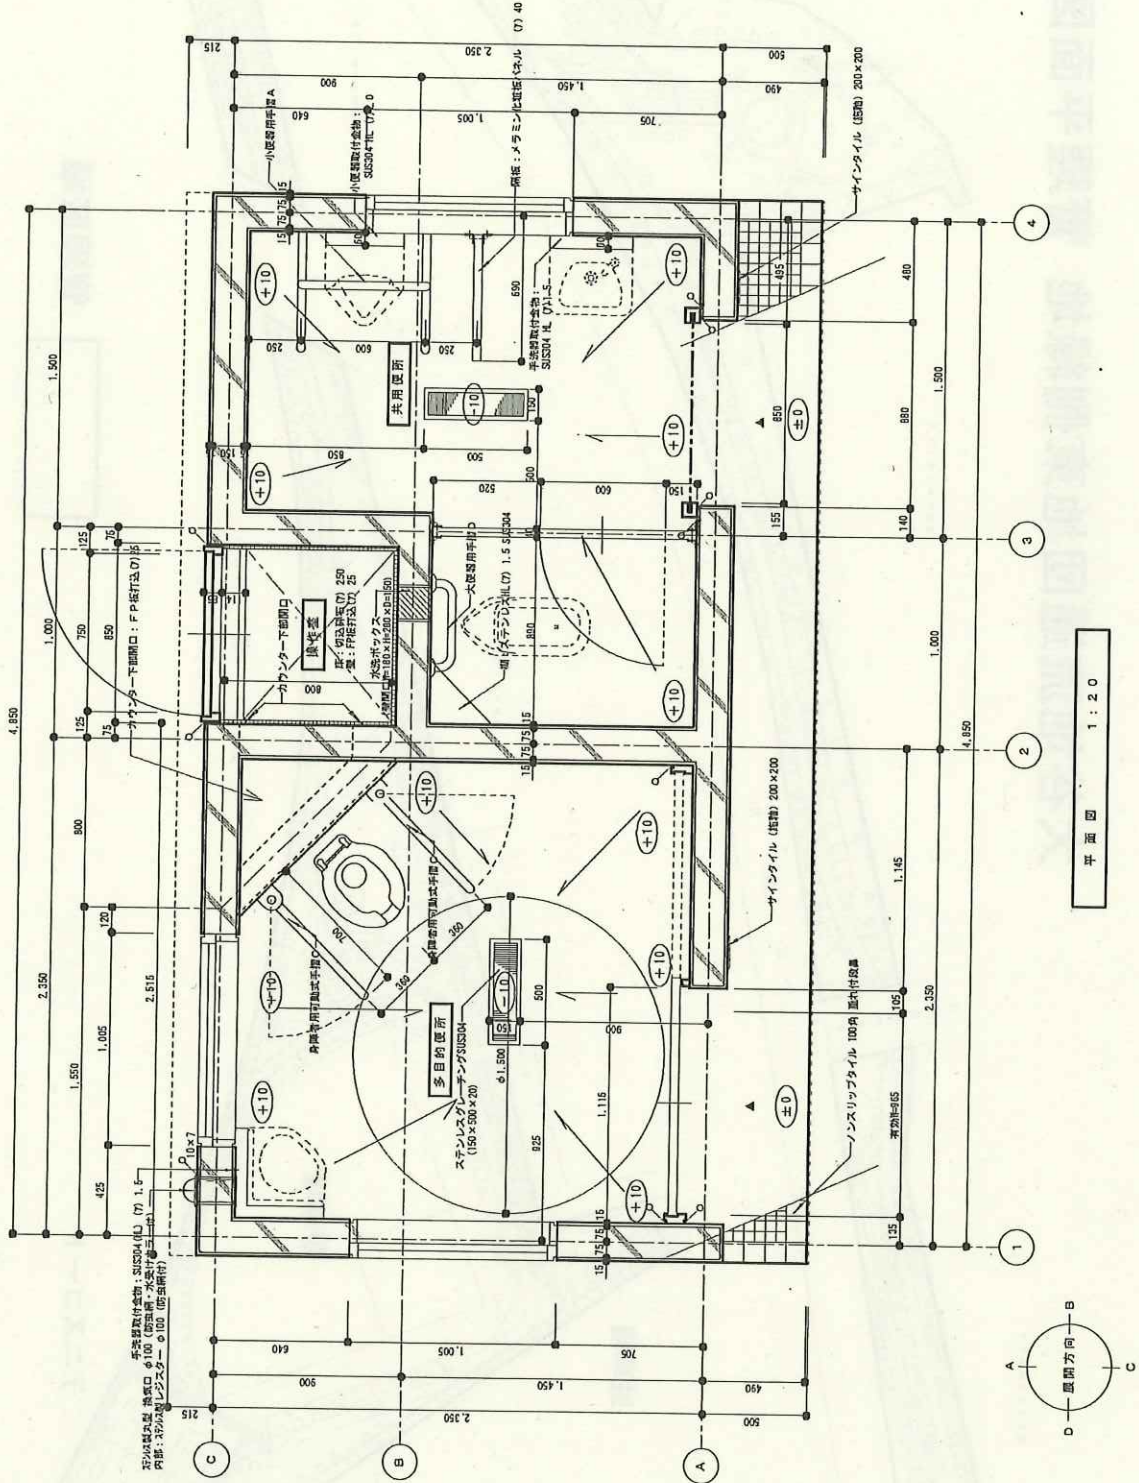

平面図 1:20

もみじ台緑地 もみじ台管理事務所

大谷地流通団地東側緑地 管理平面図

管理区域

テニスコート

駐車場

野球場

一三里川

川

大谷地流通団地東側緑地 トイレ新E型 (野球場)

平面図 1 : 20

青葉中央公園 管理平面図

青葉中央公園 トイレC型 (駐車場西出入口)

青葉中央公園 トイレC型 (ウォータースライダー)

青葉中央公園 トイレN型 (駐車場中央)