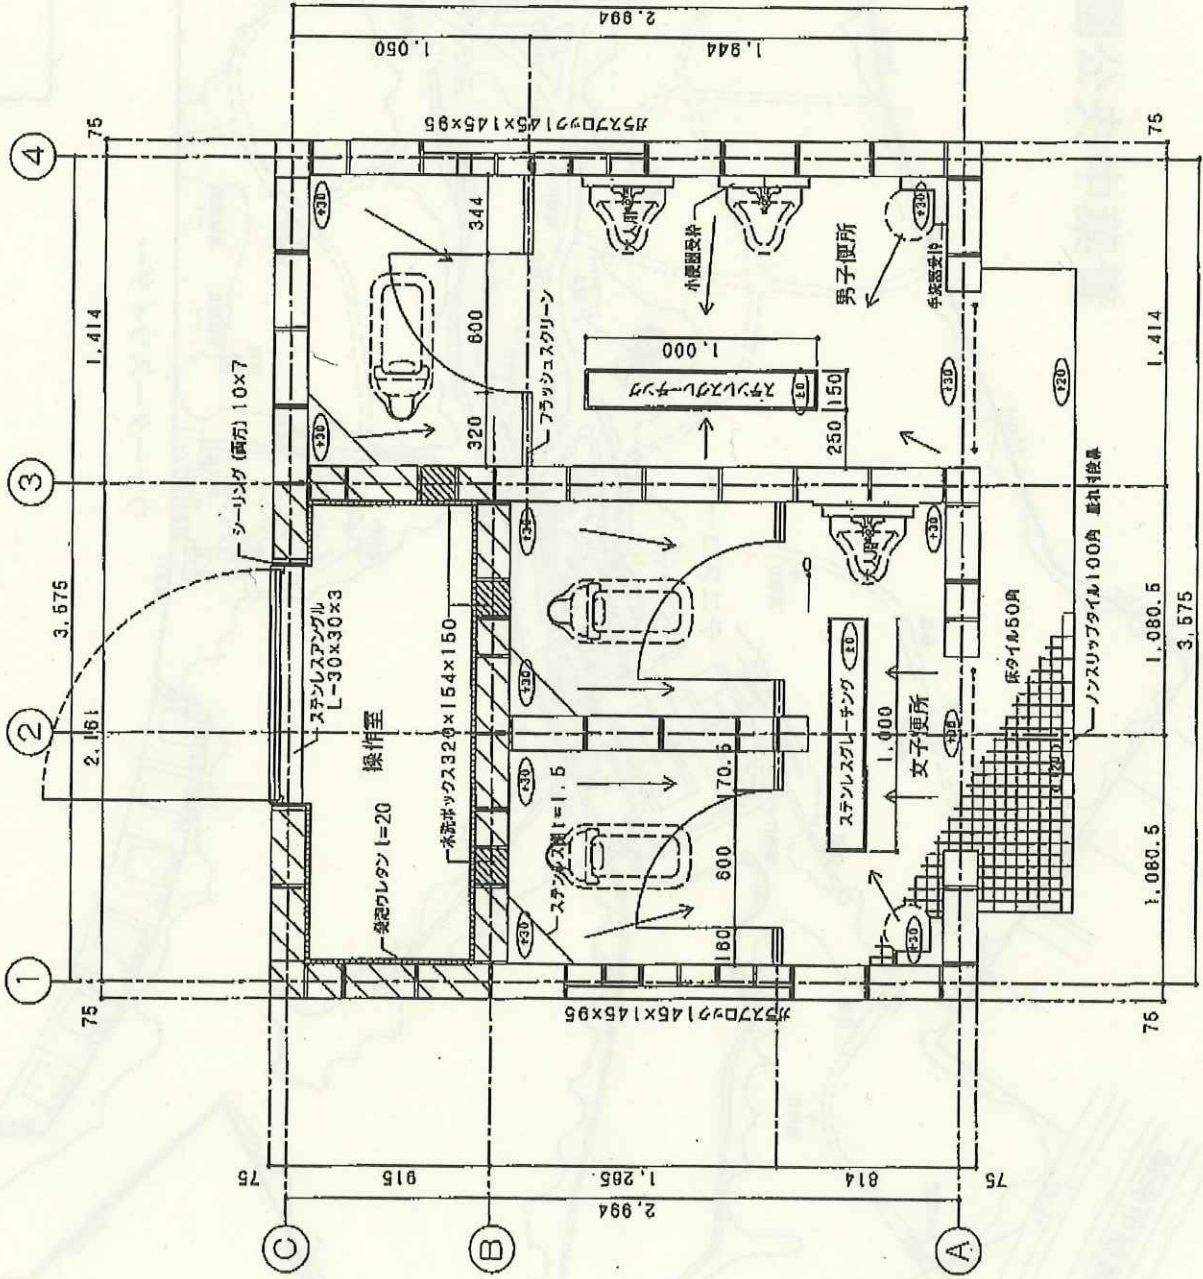

川

大谷地流通団地東側緑地 トイレ新E型 (野球場)

平面図 1 : 20

青葉中央公園 管理平面図

青葉中央公園 トイレC型 (駐車場西出入口)

青葉中央公園 トイレC型 (ウォータースライダー)

青葉中央公園 トイレN型 (駐車場中央)