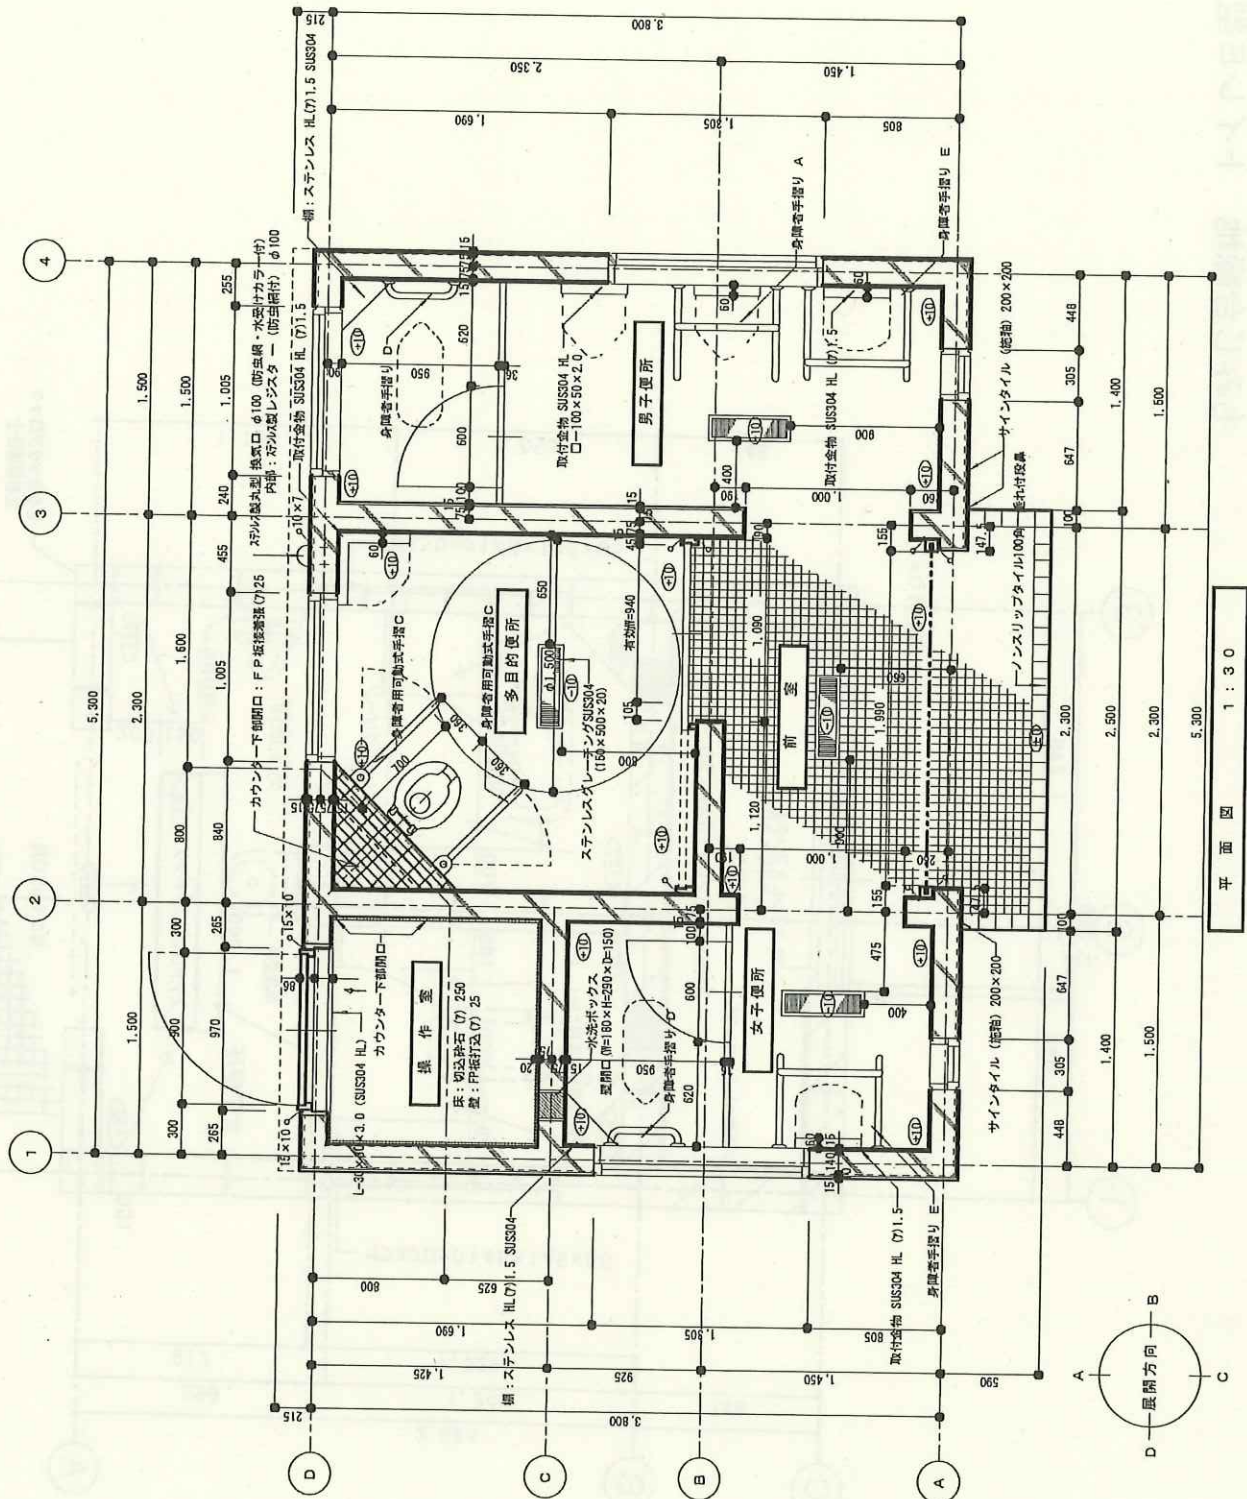

もみじ台緑地隣接野津幌川緑地 管理平面図 1

もみじ台緑地隣接野津幌川緑地 管理平面図2

管理区域の範囲

- もみじ台緑地
- 野津幌川緑地

もみじ台緑地 トイレC型 (西側自転車広場)
 もみじ台緑地 トイレC型 (東側テニスコート)

もみじ台緑地 トイレE型 (東側野球場)

もみじ台緑地 トイレ新C型 (南側カッコウコース)

もみじ台緑地 トイレ新E型 (南側南1丁目コース)