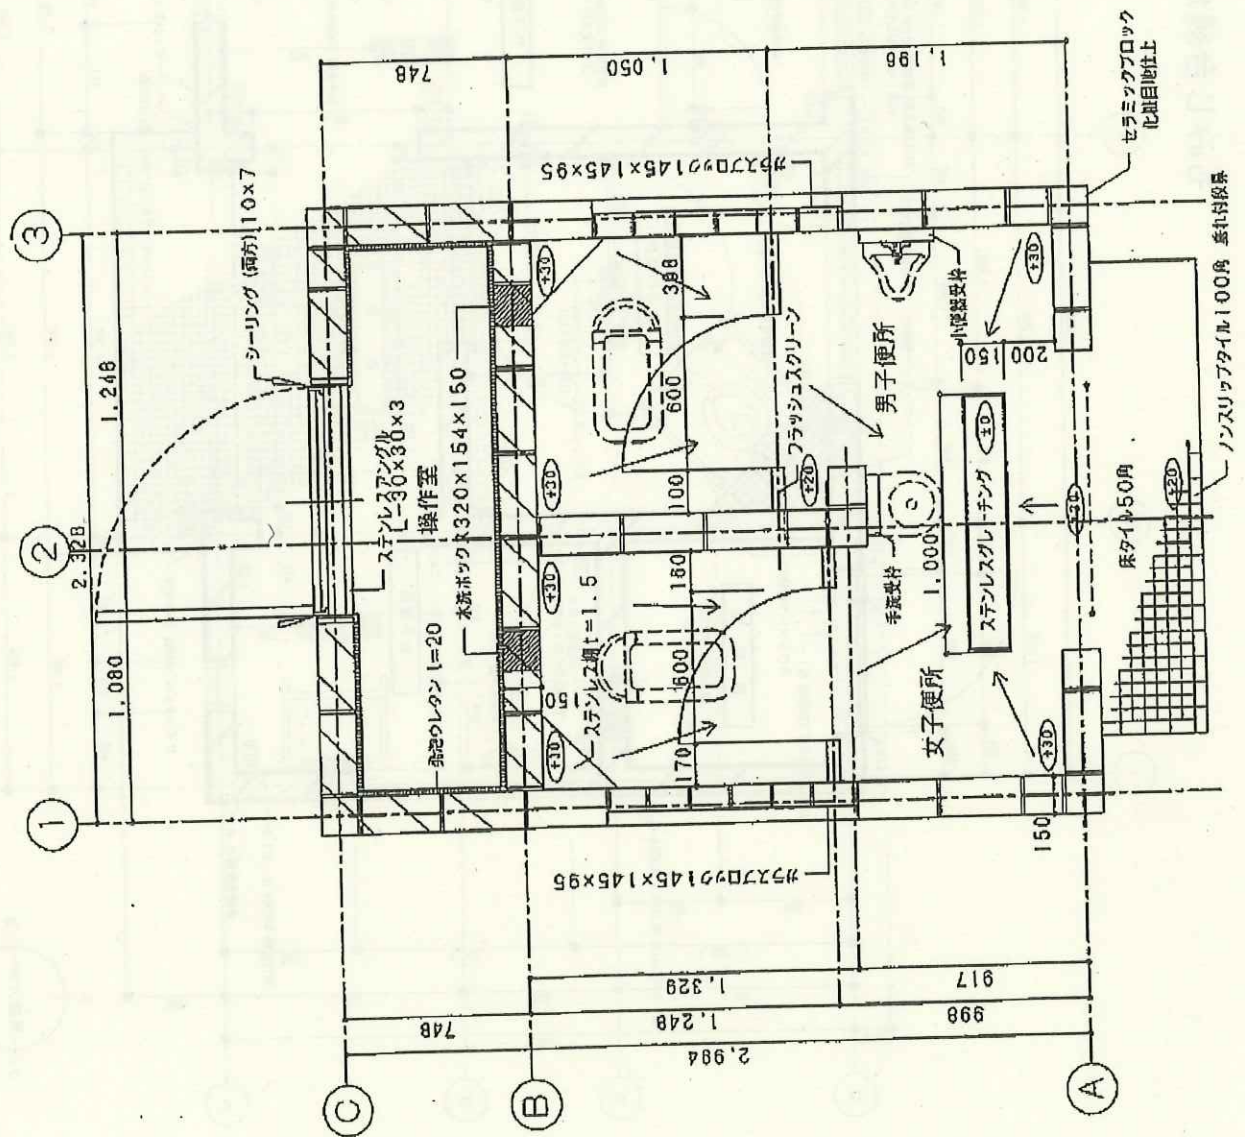

もみじ台緑地隣接野津幌川緑地 管理平面図 1

もみじ台緑地隣接野津幌川緑地 管理平面図2

管理区域の範囲

- もみじ台緑地
- 野津幌川緑地

もみじ台緑地 トイレC型 (西側自転車広場)
 もみじ台緑地 トイレC型 (東側テニスコート)

もみじ台緑地 トイレE型 (東側野球場)

もみじ台緑地 トイレ新C型 (南側カッコウコース)

もみじ台緑地 トイレ新E型 (南側南1丁目コース)