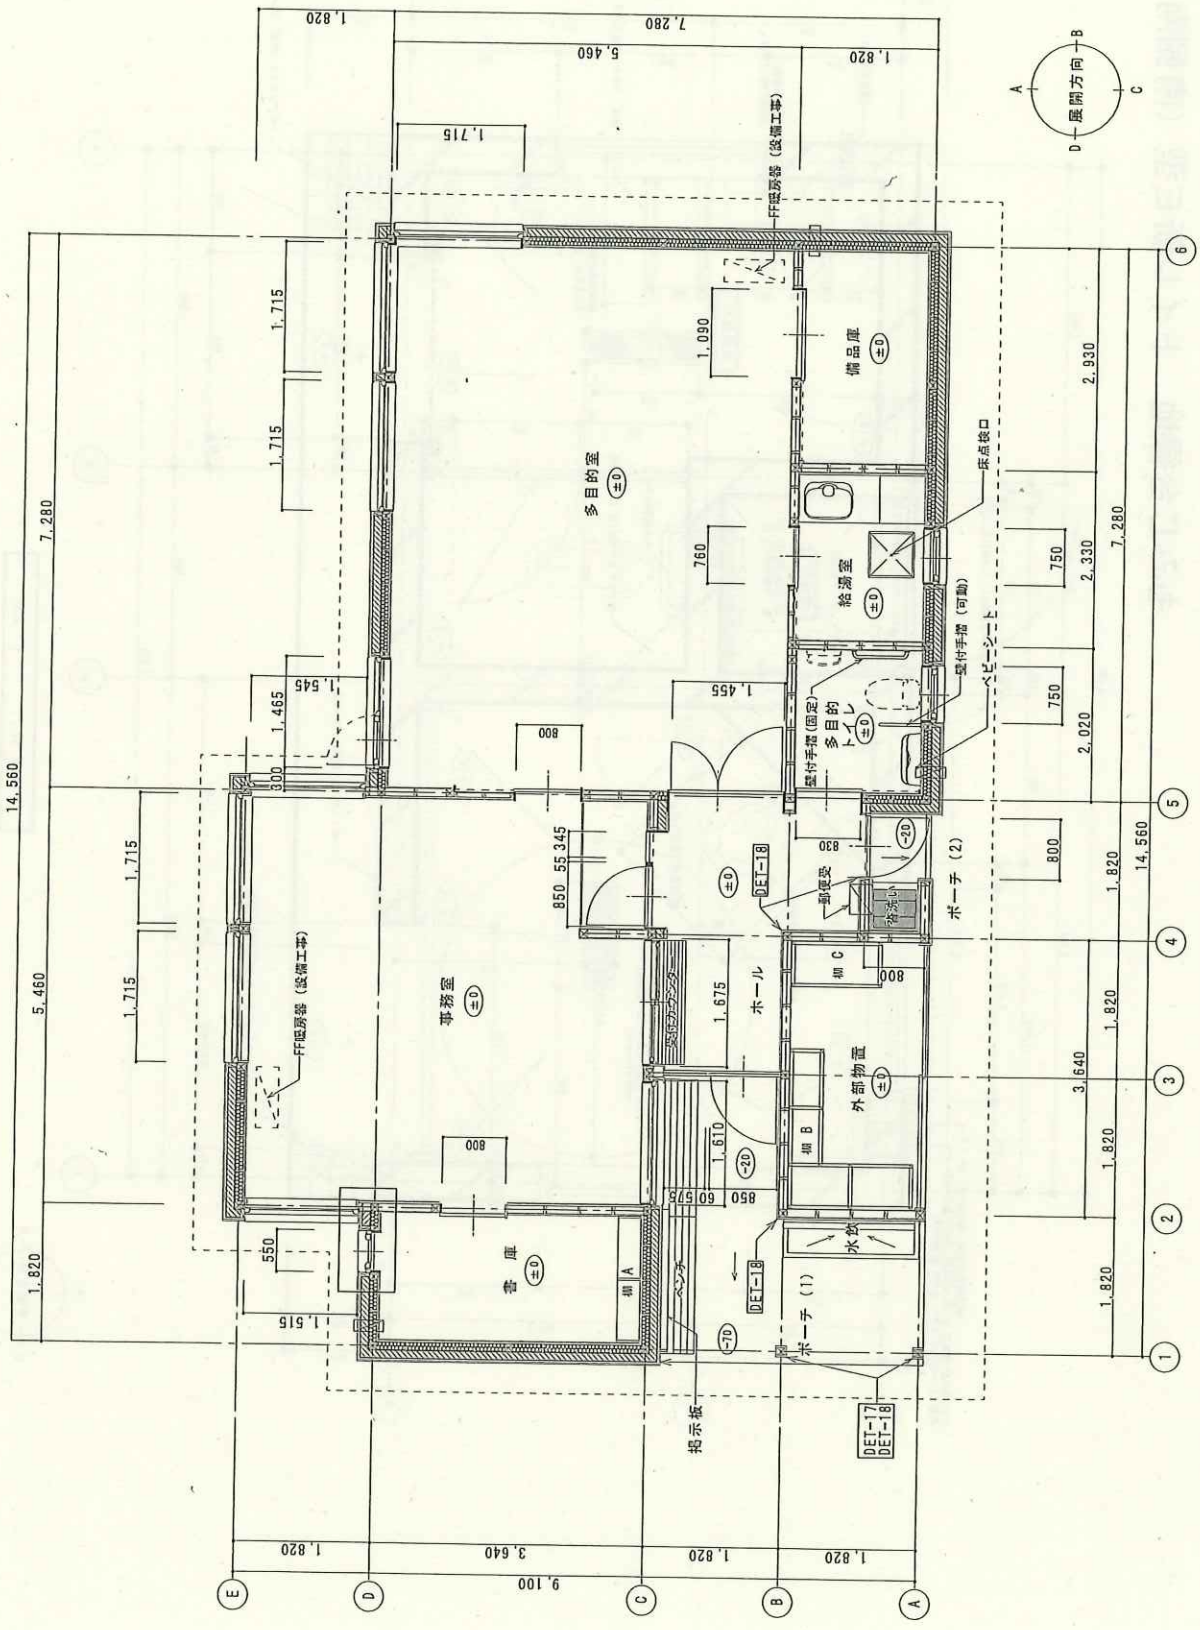

もみじ台緑地 もみじ台管理事務所