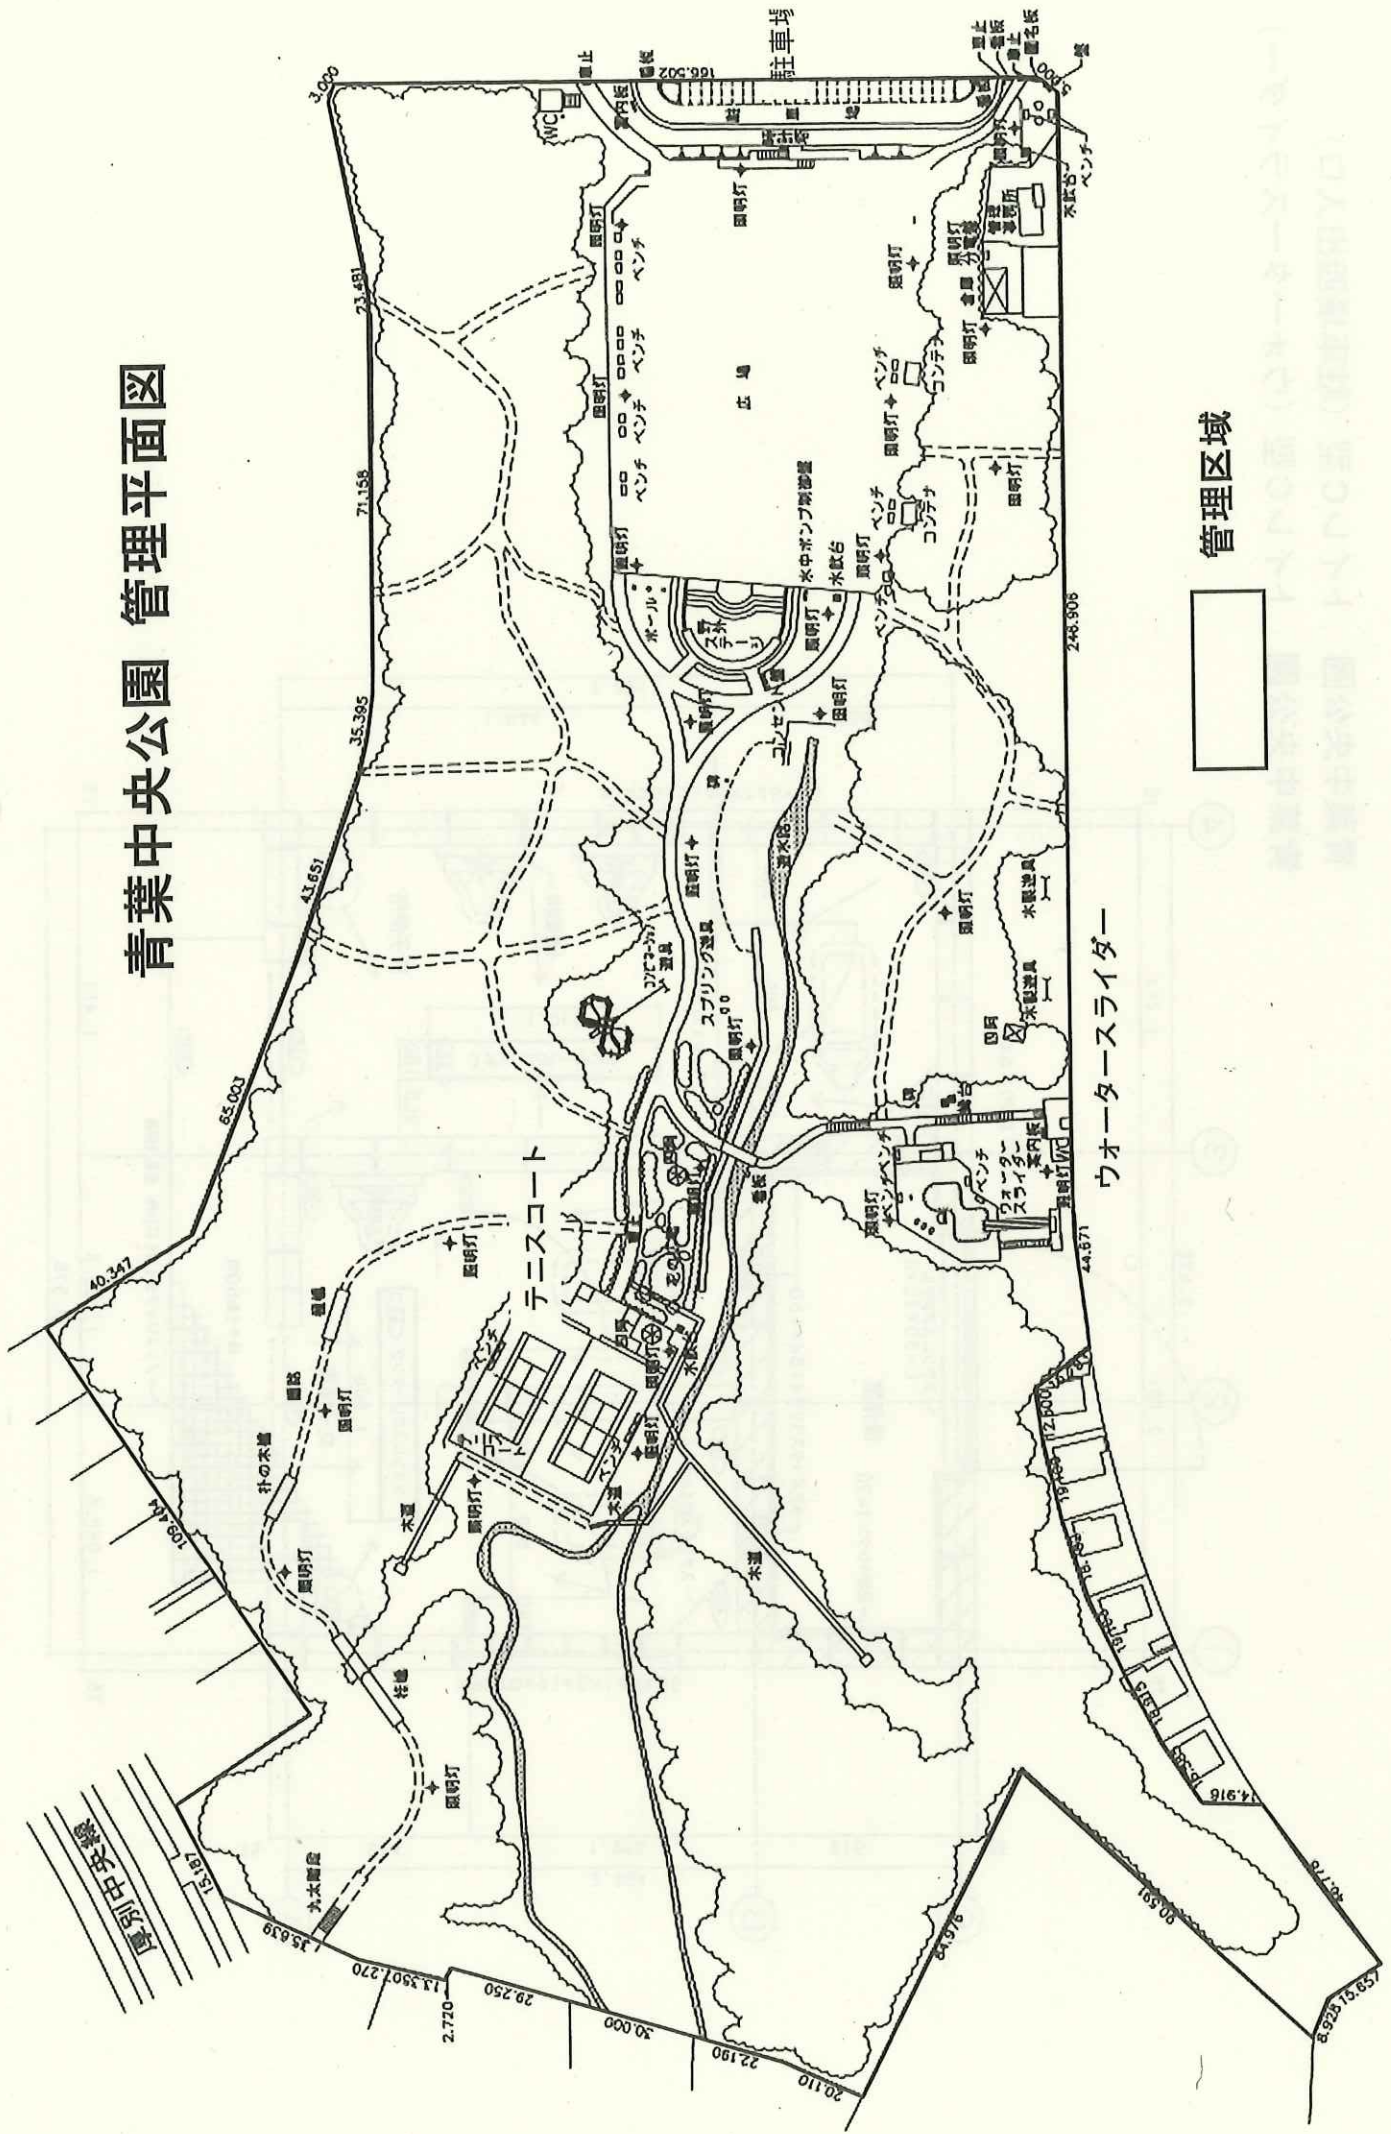

青葉中央公園 管理平面図