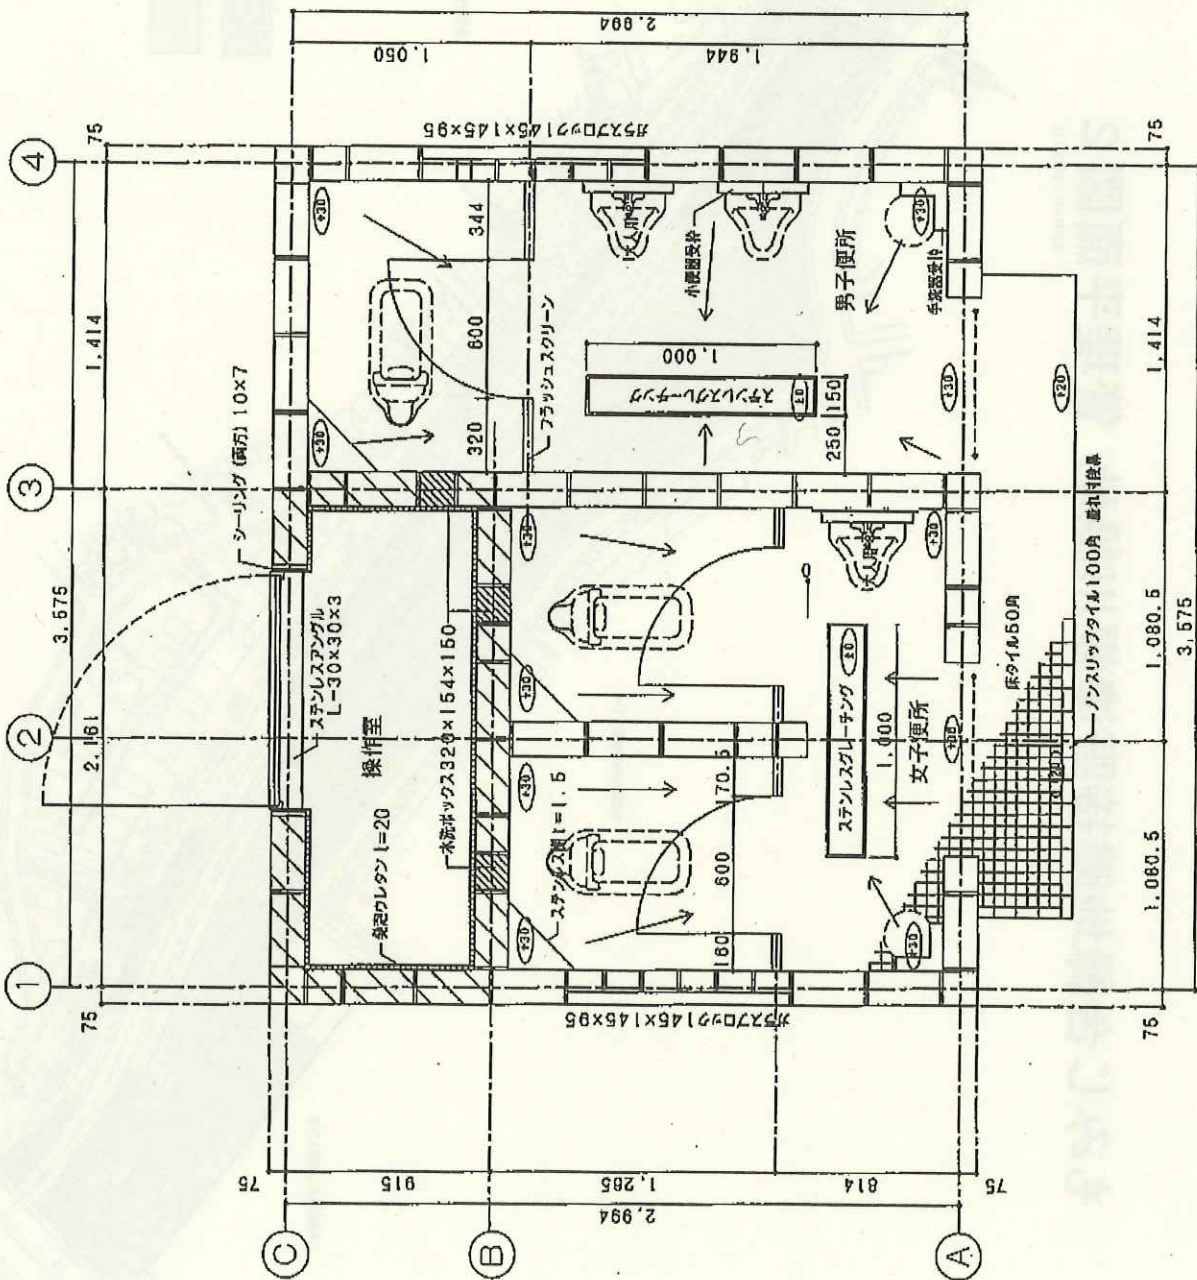

もみじ台緑地隣接野津幌川緑地 管理平面図 1

もみじ台緑地隣接野津幌川緑地 管理平面図2

管理区域の範囲

- もみじ台緑地
- 野津幌川緑地

もみじ台緑地 トイレC型 (西側自転車広場)
 もみじ台緑地 トイレC型 (東側テニスコート)

もみじ台緑地 トイレE型 (東側野球場)

もみじ台緑地 トイレ新C型 (南側カッコウコース)

もみじ台緑地 トイレ新E型 (南側南1丁目コース)