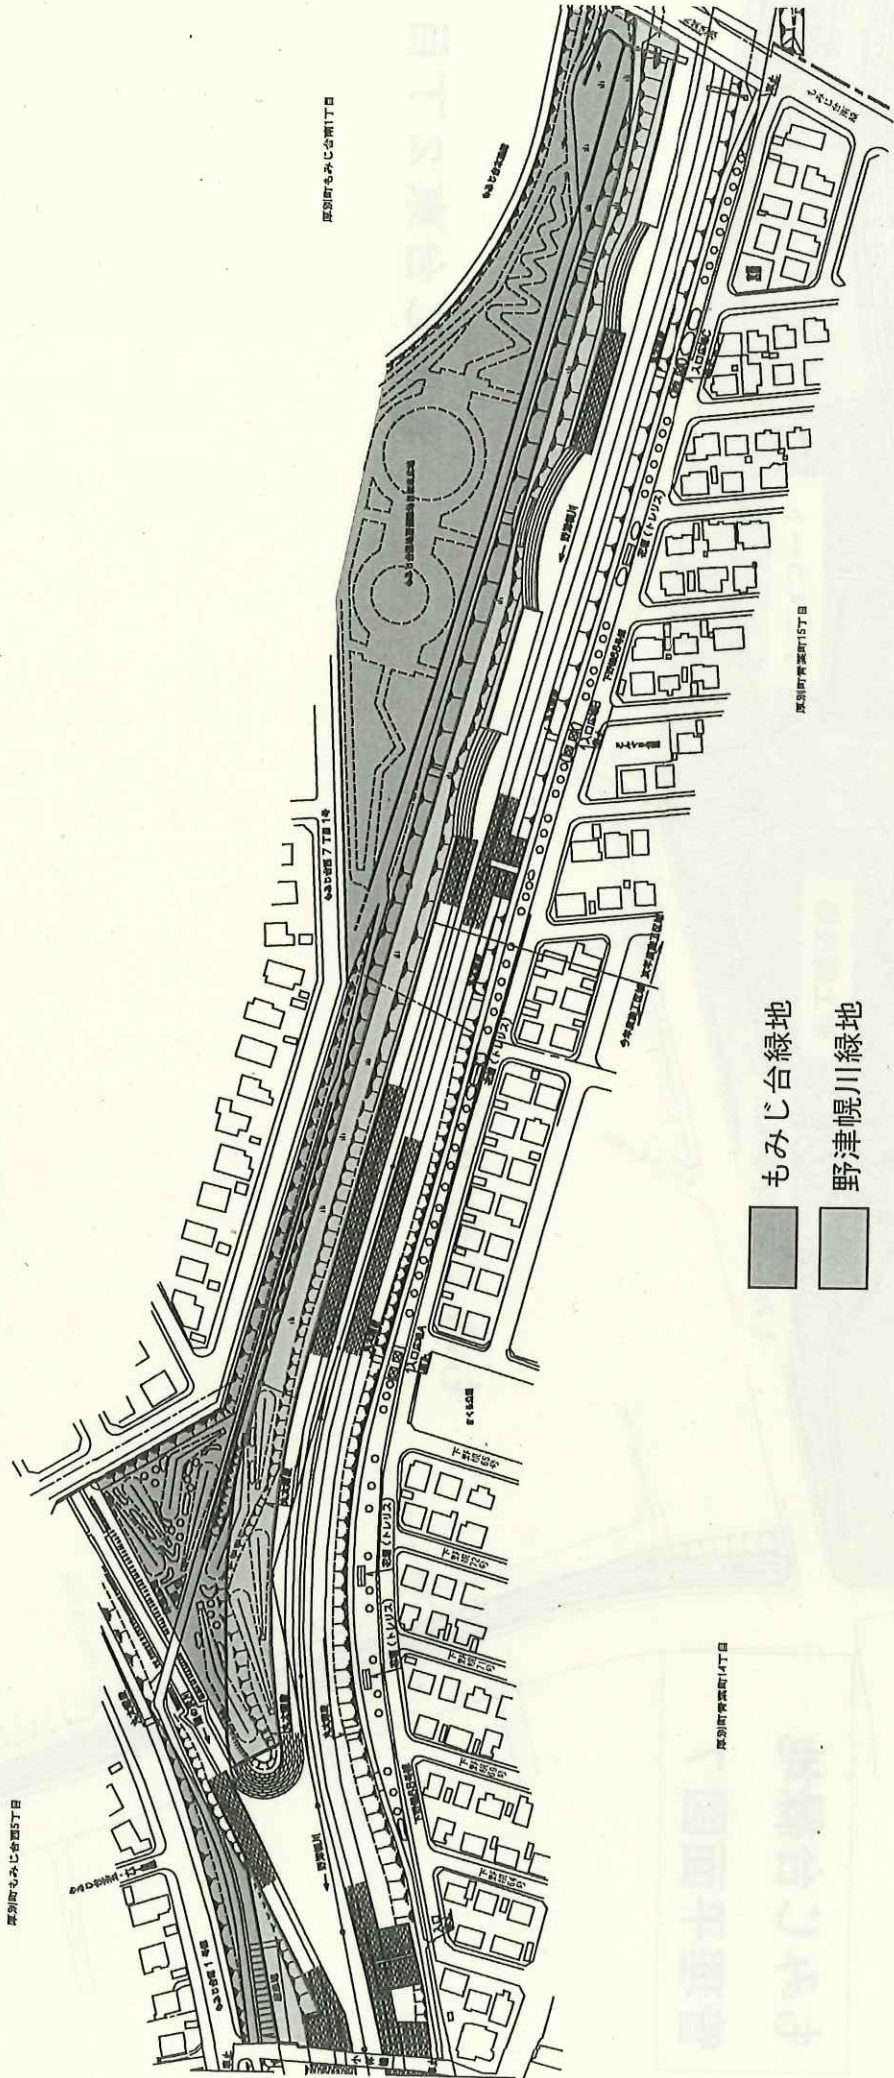

もみじ台緑地隣接野津幌川緑地 管理平面図 1

もみじ台緑地隣接野津幌川緑地 管理平面図2

管理区域の範囲

- もみじ台緑地
- 野津幌川緑地

もみじ台緑地 トイレC型 (西側自転車広場)
 もみじ台緑地 トイレC型 (東側テニスコート)

もみじ台緑地 トイレE型 (東側野球場)

もみじ台緑地 トイレ新C型 (南側カッコウコース)

もみじ台緑地 トイレ新E型 (南側南1丁目コース)

平面図 1:20

もみじ台緑地 もみじ台管理事務所

大谷地流通団地東側緑地 管理平面図

管理区域

テニスコート

駐車場

野球場

一三里川