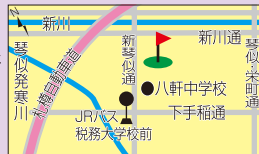

#### 44 大空公園コース(発寒4条2丁目発寒大空公園内)

西  
区

- コース概要/9ホール、パー33、総延長約308m●休日/月・水・木・土・日曜日
- 利用時間/火・金曜日の8:30~11:00のみ●プレー料金/無料●用具貸出/なし
- 交通機関/地下鉄東西線琴似駅または宮の沢駅からJRバス琴似発寒線(琴38)乗車、(発寒3条1丁目)下車
- 駐車場/なし
- お問い合わせ/西区土木部 ☎667-3201

#### 45 エイトグリーンコース(八軒9条西7丁目新川水処理センター)

西  
区

- コース概要/9ホール、パー33、総延長453m●休日/火・金曜日
- 利用時間/7:00~19:00
- プレー料金/無料●用具貸出/なし
- 交通機関/地下鉄東西線琴似駅または宮の沢駅からJRバス琴似八軒線(琴40)乗車、(税務大学駅前)下車、徒歩7分
- 駐車場/あり(40台)
- お問い合わせ/西区土木部 ☎667-3201

#### 46 鉄興公園パークゴルフ場(発寒13条11丁目鉄興公園内)

西  
区

- コース概要/18ホール、パー66、総延長約700m●休日/水・木曜日
- 利用時間/7:00~19:00●プレー料金/無料●用具貸出/なし
- 交通機関/地下鉄東西線琴似駅または宮の沢駅からJRバス琴似八軒線(琴40)、新発寒線(宮49・宮79)または稲積線(宮74)乗車、(琴似工業高校前)下車、徒歩3分
- 駐車場/なし●お問い合わせ/西区土木部 ☎667-3201

#### 47 五天山公園コース(福井10丁目五天山公園内)

西  
区

- コース概要/27ホール、パー99、延長約1,367m●休日/なし
- 利用時間/8:00~日没(受付時間は日没の60分前まで)
- プレー料金(18ホール)/一般330円、中学生以下160円、65歳以上230円(回数券あり)●用具貸出/200円●交通機関/地下鉄東西線発寒南駅からJRバス西野福井線(発41)乗車、(福井10丁目)下車、徒歩5分または(五天山公園)下車、徒歩3分(地下鉄琴似駅からはJRバス西野福井線(琴41))
- 駐車場/あり(544台)
- お問い合わせ/五天山公園管理事務所 ☎662-2424