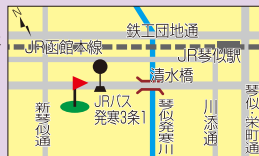

#### 44 大空公園コース(発寒4条2丁目発寒大空公園内)

西  
区

- コース概要/9ホール、パー33、総延長約308m●休日/月・水・木・土・日曜日
- 利用時間/火・金曜日の8:30~11:00のみ●プレー料金/無料●用具貸出/なし
- 交通機関/地下鉄東西線琴似駅または宮の沢駅からJRバス琴似発寒線(琴38)乗車、(発寒3条1丁目)下車
- 駐車場/なし
- お問い合わせ/西区土木部 ☎667-3201

#### 45 エイトグリーンコース(八軒9条西7丁目新川水処理センター)

西  
区

- コース概要/9ホール、パー33、総延長453m●休日/火・金曜日
- 利用時間/7:00~19:00
- プレー料金/無料●用具貸出/なし
- 交通機関/地下鉄東西線琴似駅または宮の沢駅からJRバス琴似八軒線(琴40)乗車、(税務大学駅前)下車、徒歩7分
- 駐車場/あり(40台)
- お問い合わせ/西区土木部 ☎667-3201

#### 46 鉄興公園パークゴルフ場(発寒13条11丁目鉄興公園内)

西  
区

- コース概要/18ホール、パー66、総延長約700m●休日/水・木曜日
- 利用時間/7:00~19:00●プレー料金/無料●用具貸出/なし
- 交通機関/地下鉄東西線琴似駅または宮の沢駅からJRバス琴似八軒線(琴40)、新発寒線(宮49・宮79)または稲積線(宮74)乗車、(琴似工業高校前)下車、徒歩3分
- 駐車場/なし●お問い合わせ/西区土木部 ☎667-3201

#### 47 五天山公園コース(福井10丁目五天山公園内)

西  
区

- コース概要/27ホール、パー99、延長約1,367m●休日/なし
- 利用時間/8:00~日没(受付時間は日没の60分前まで)
- プレー料金(18ホール)/一般330円、中学生以下160円、65歳以上230円(回数券あり)●用具貸出/200円●交通機関/地下鉄東西線発寒南駅からJRバス西野福井線(発41)乗車、(福井10丁目)下車、徒歩5分または(五天山公園)下車、徒歩3分(地下鉄琴似駅からはJRバス西野福井線(琴41))
- 駐車場/あり(544台)
- お問い合わせ/五天山公園管理事務所 ☎662-2424