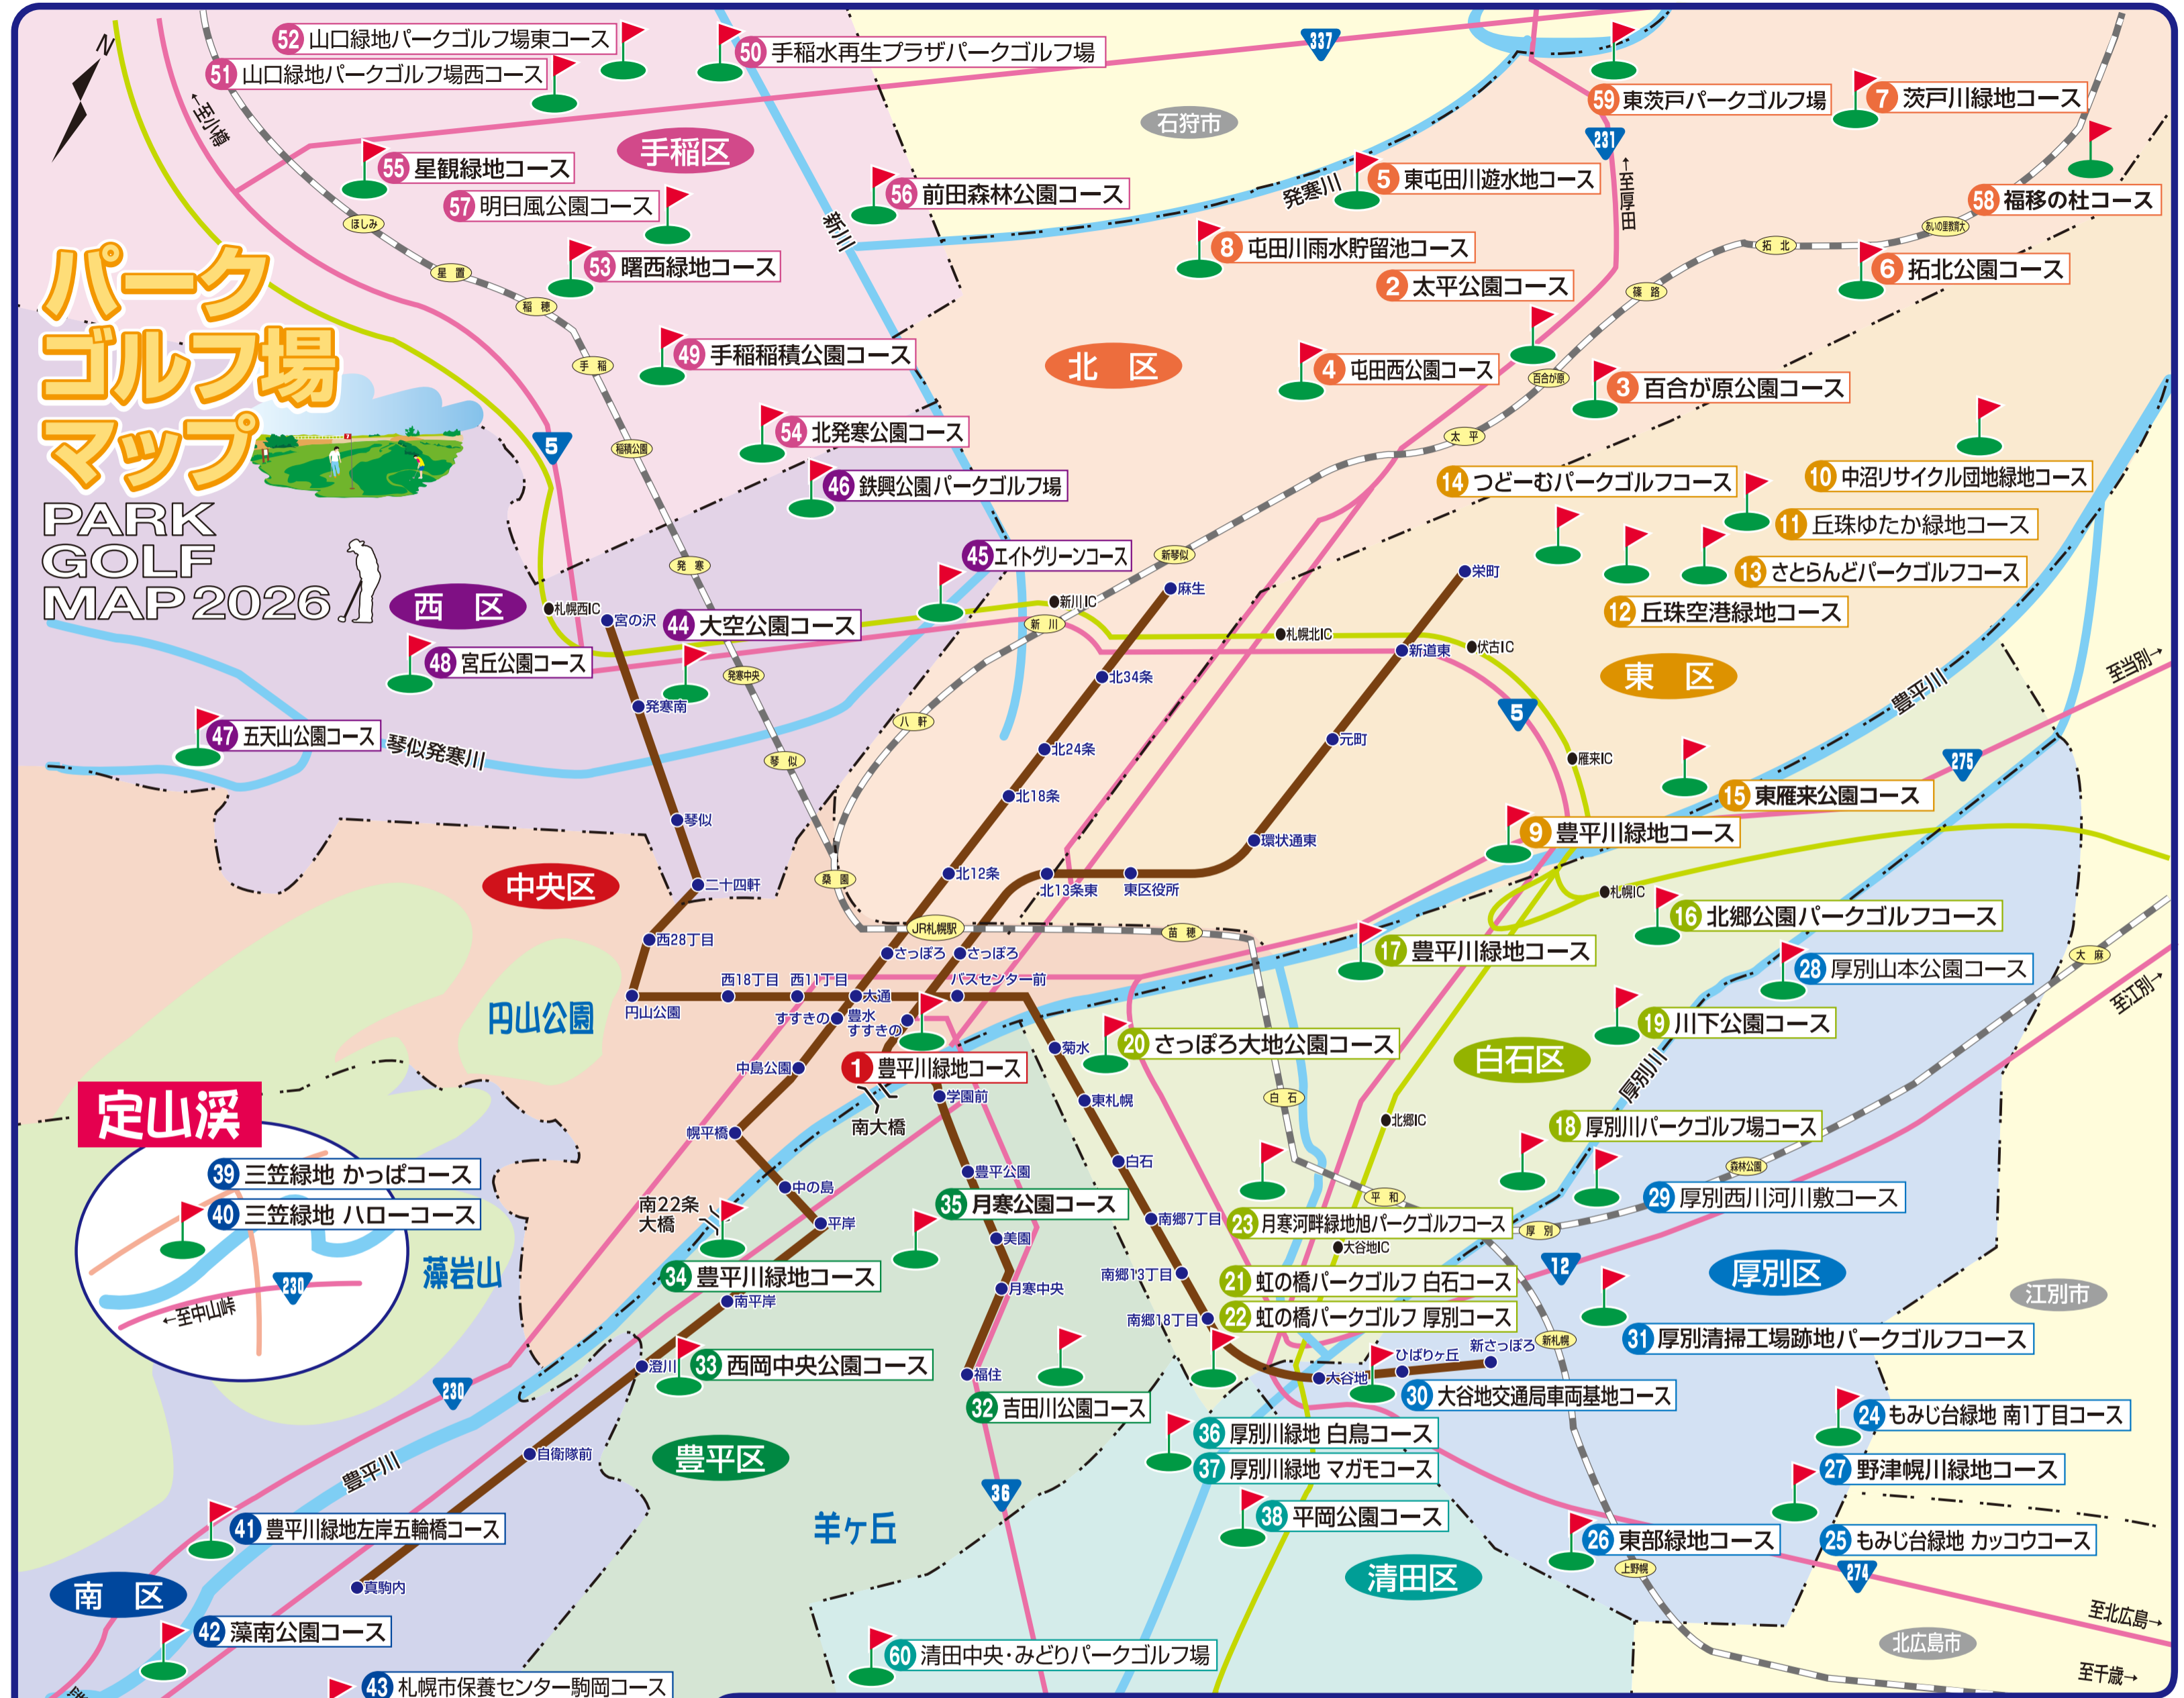

パークゴルフ場マップ

PARK GOLF MAP 2026

※ご利用方法などの詳細につきましては、各お問い合わせ先までご確認くださいませよう
 お願いいたします。

作成日 令和8年(2026年)4月 発行元 〒060-0051 札幌市中央区南1条東1丁目
 札幌市建設局みどりの推進部みどりの管理課 ☎011-211-2536