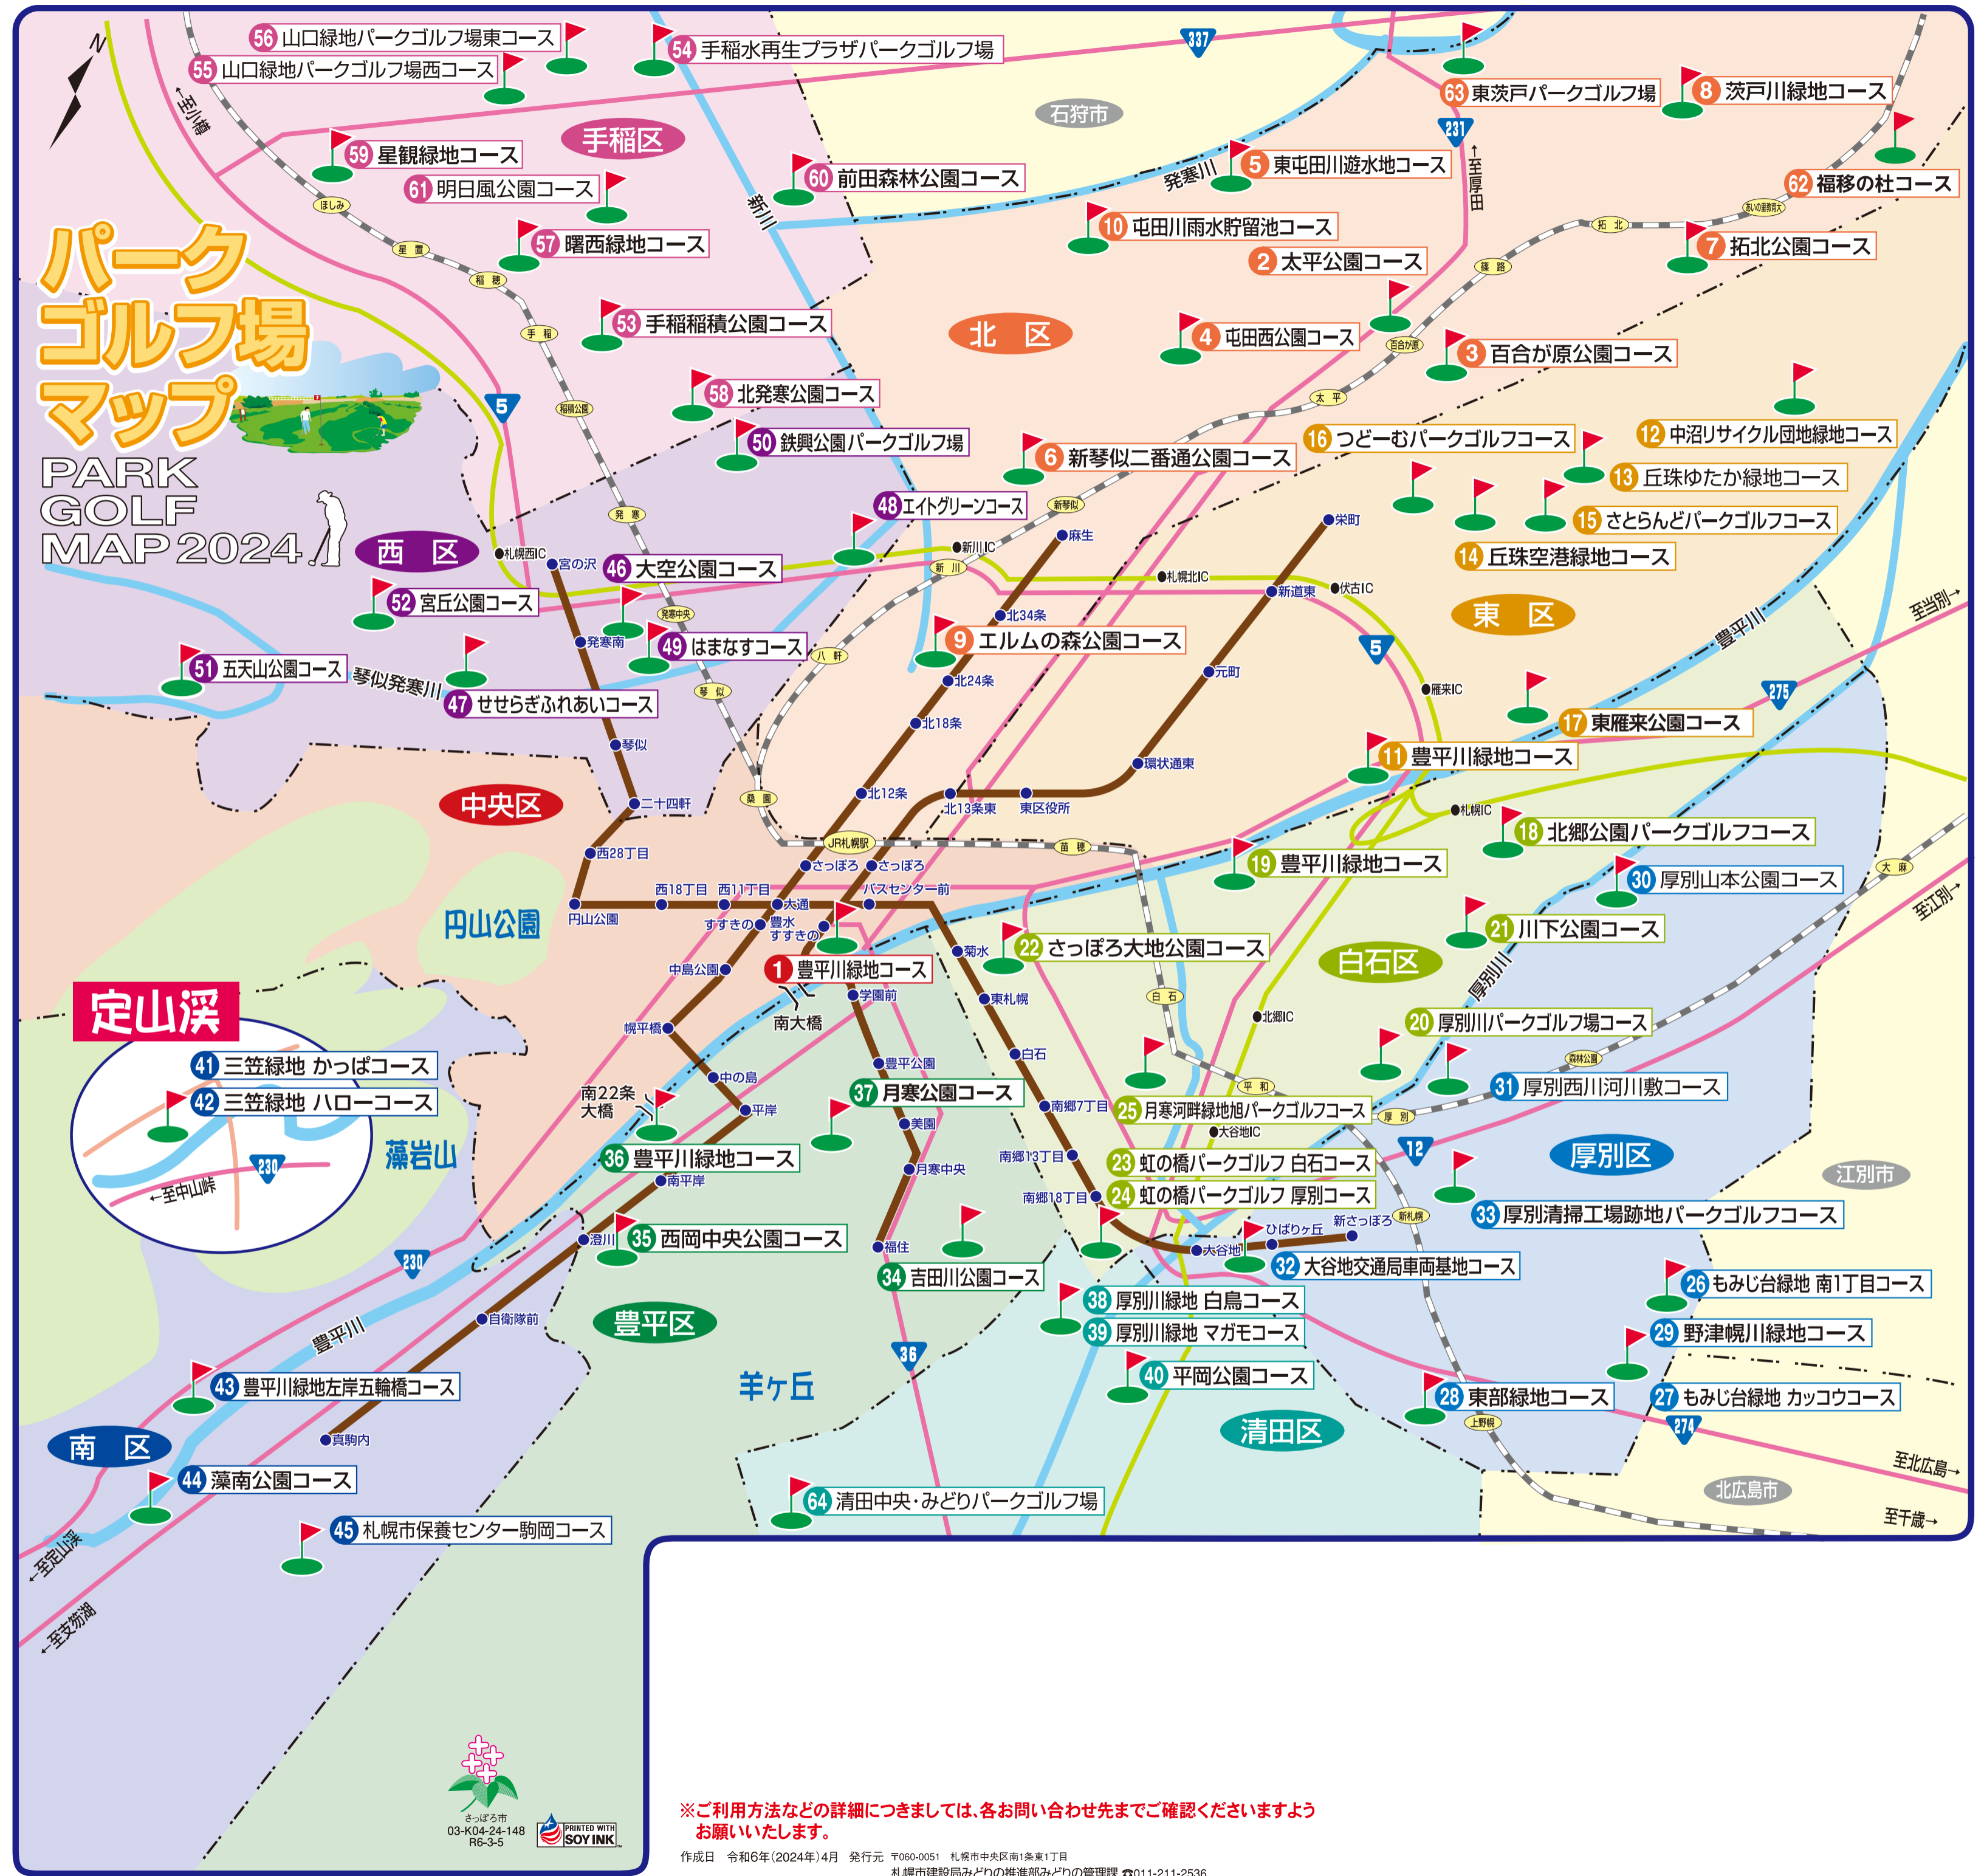

パークゴルフ場マップ

PARK GOLF MAP 2024

※ご利用方法などの詳細につきましては、各お問い合わせ先までご確認くださいませよう
 お願いいたします。

作成日 令和6年(2024年)4月 発行元 〒060-0051 札幌市中央区南1条東1丁目
 札幌市建設局みどりの推進部みどりの管理課 ☎011-211-2536