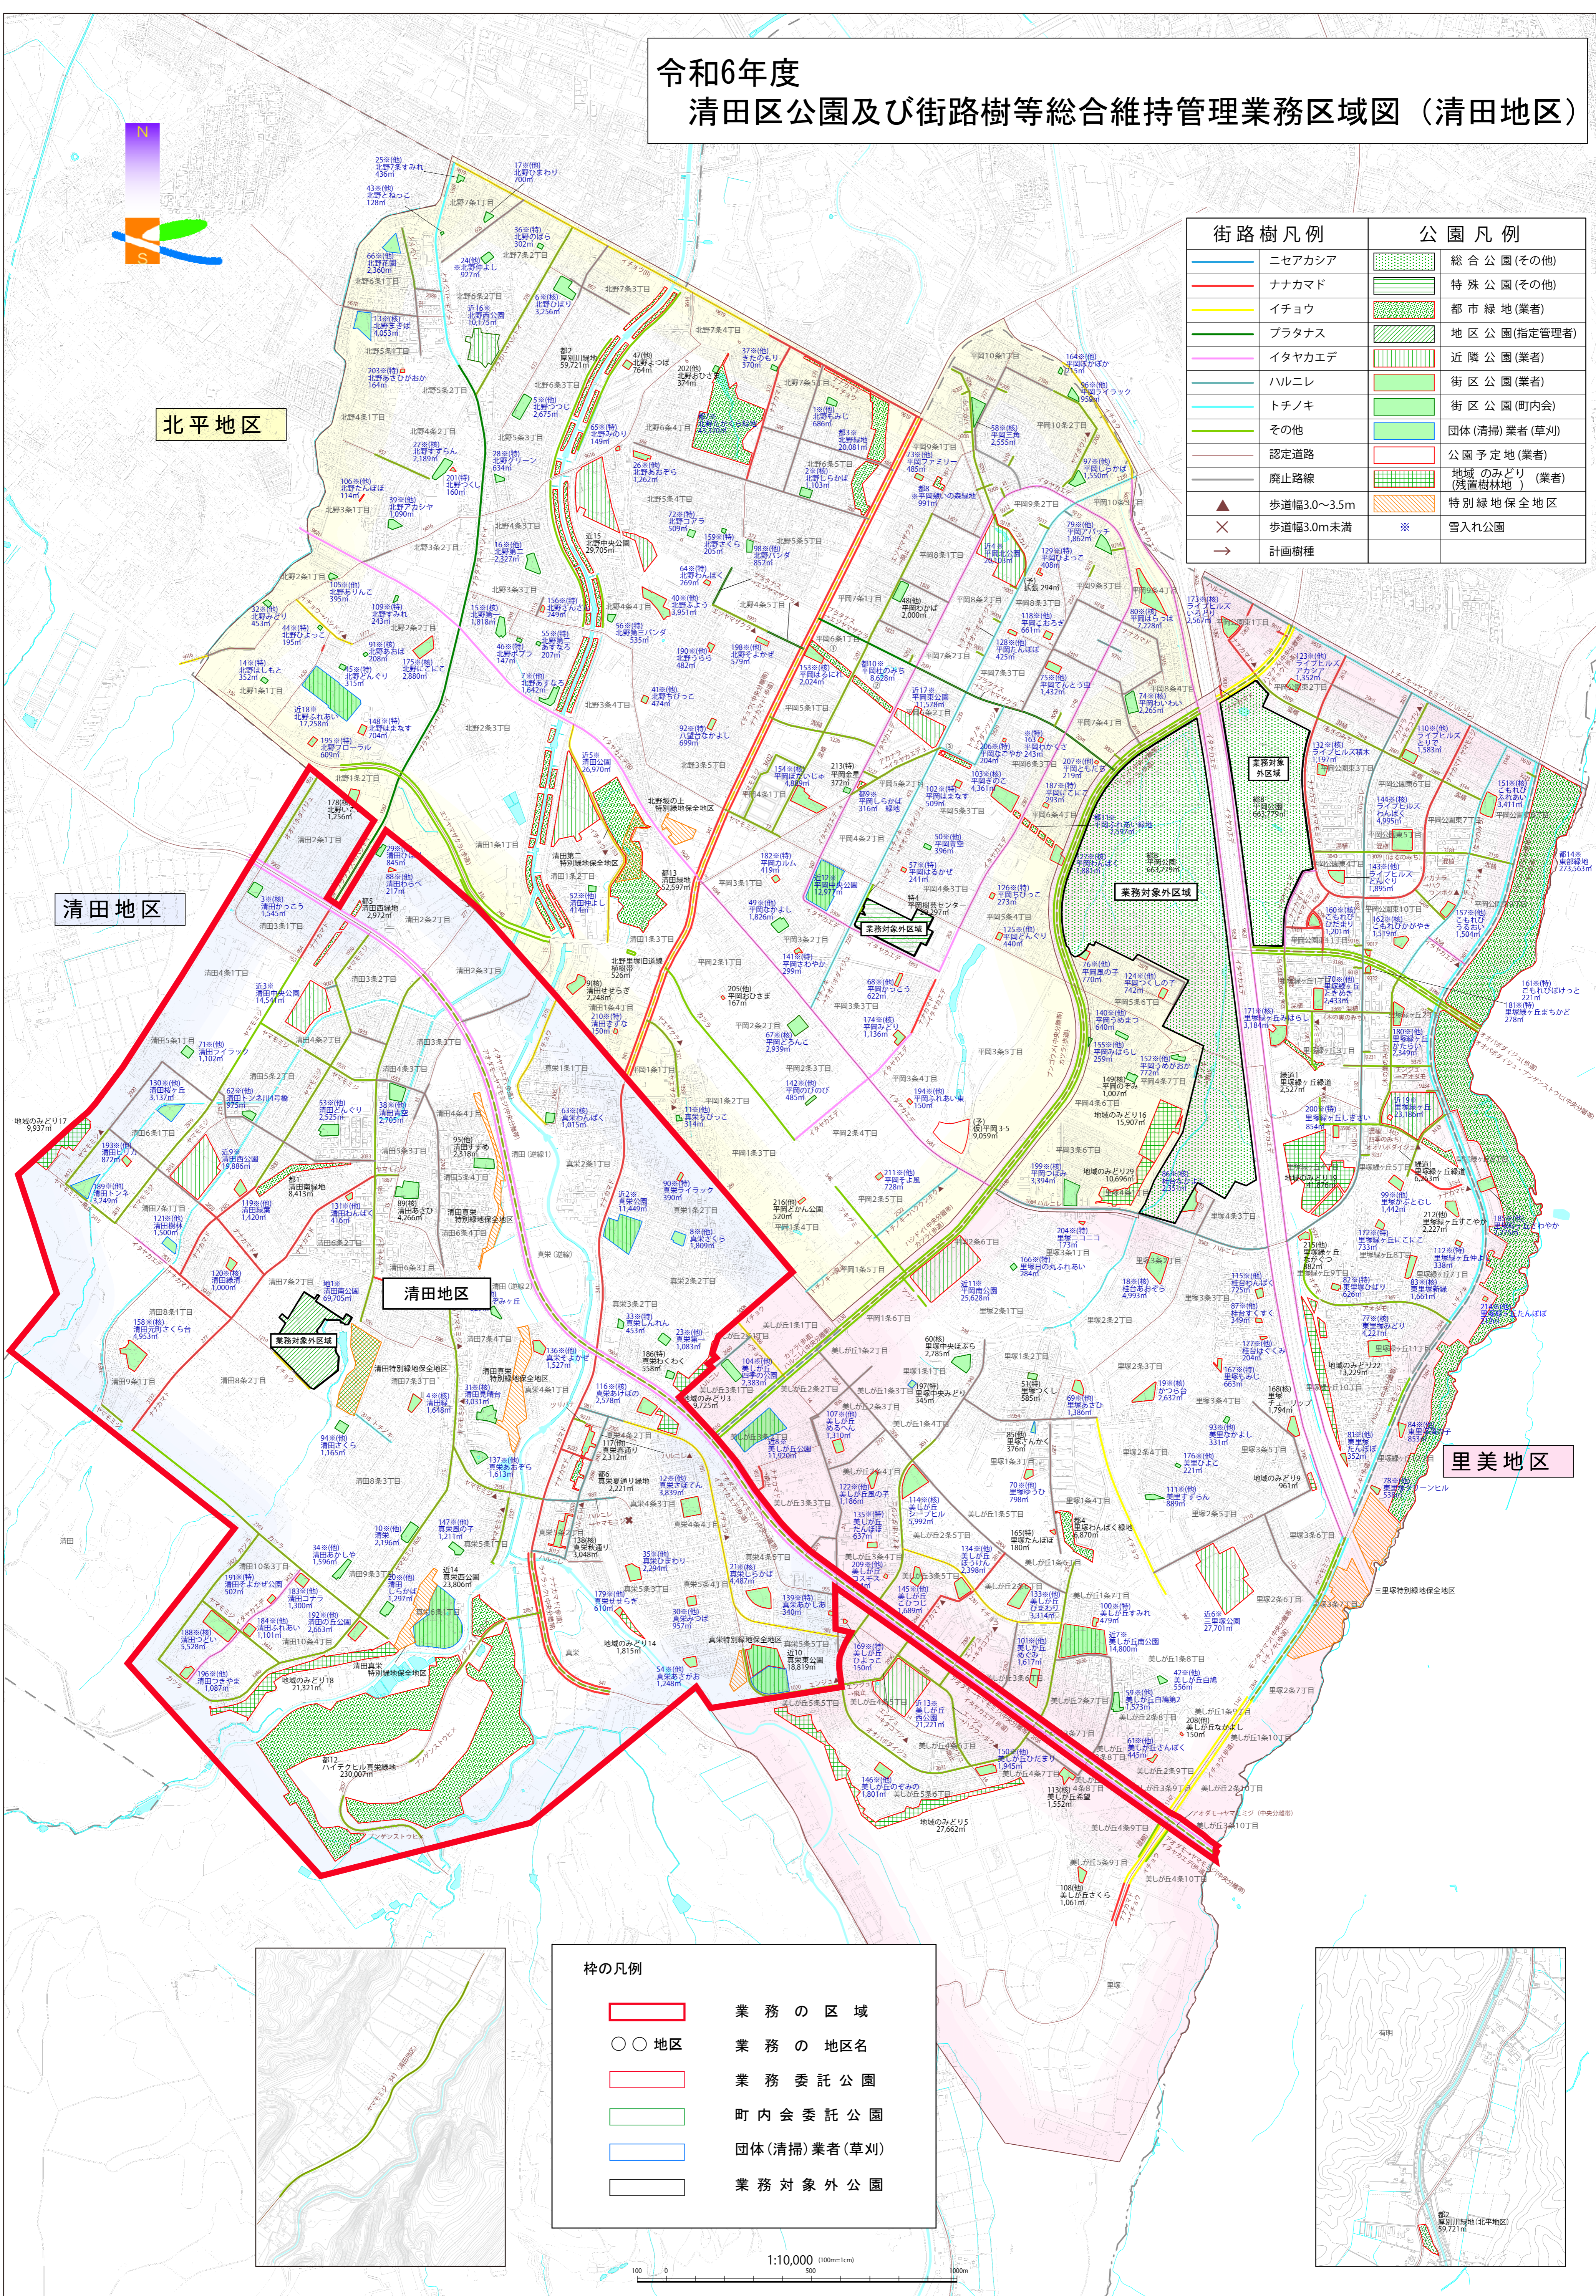

令和6年度 清田区公園及び街路樹等総合維持管理業務区域図（清田地区）

街路樹凡例	公園凡例
ニセアカシア	総合公園(その他)
ナナカマド	特殊公園(その他)
イチヨウ	都市緑地(業者)
プラタナス	地区公園(指定管理者)
イタヤカエデ	近隣公園(業者)
ハルニレ	街区公園(業者)
トチノキ	街区公園(町内会)
その他	団体(清掃)業者(草刈)
認定道路	公園予定地(業者)
廃止路線	地域のみどり(業者)
歩道幅3.0~3.5m	特別緑地保全地区
歩道幅3.0m未満	※ 雪入れ公園
計画樹種	

北平地区

清田地区

清田地区

里美地区

枠の凡例	
業務の区域	業務の地区名
業務委託公園	町内会委託公園
団体(清掃)業者(草刈)	業務対象外公園