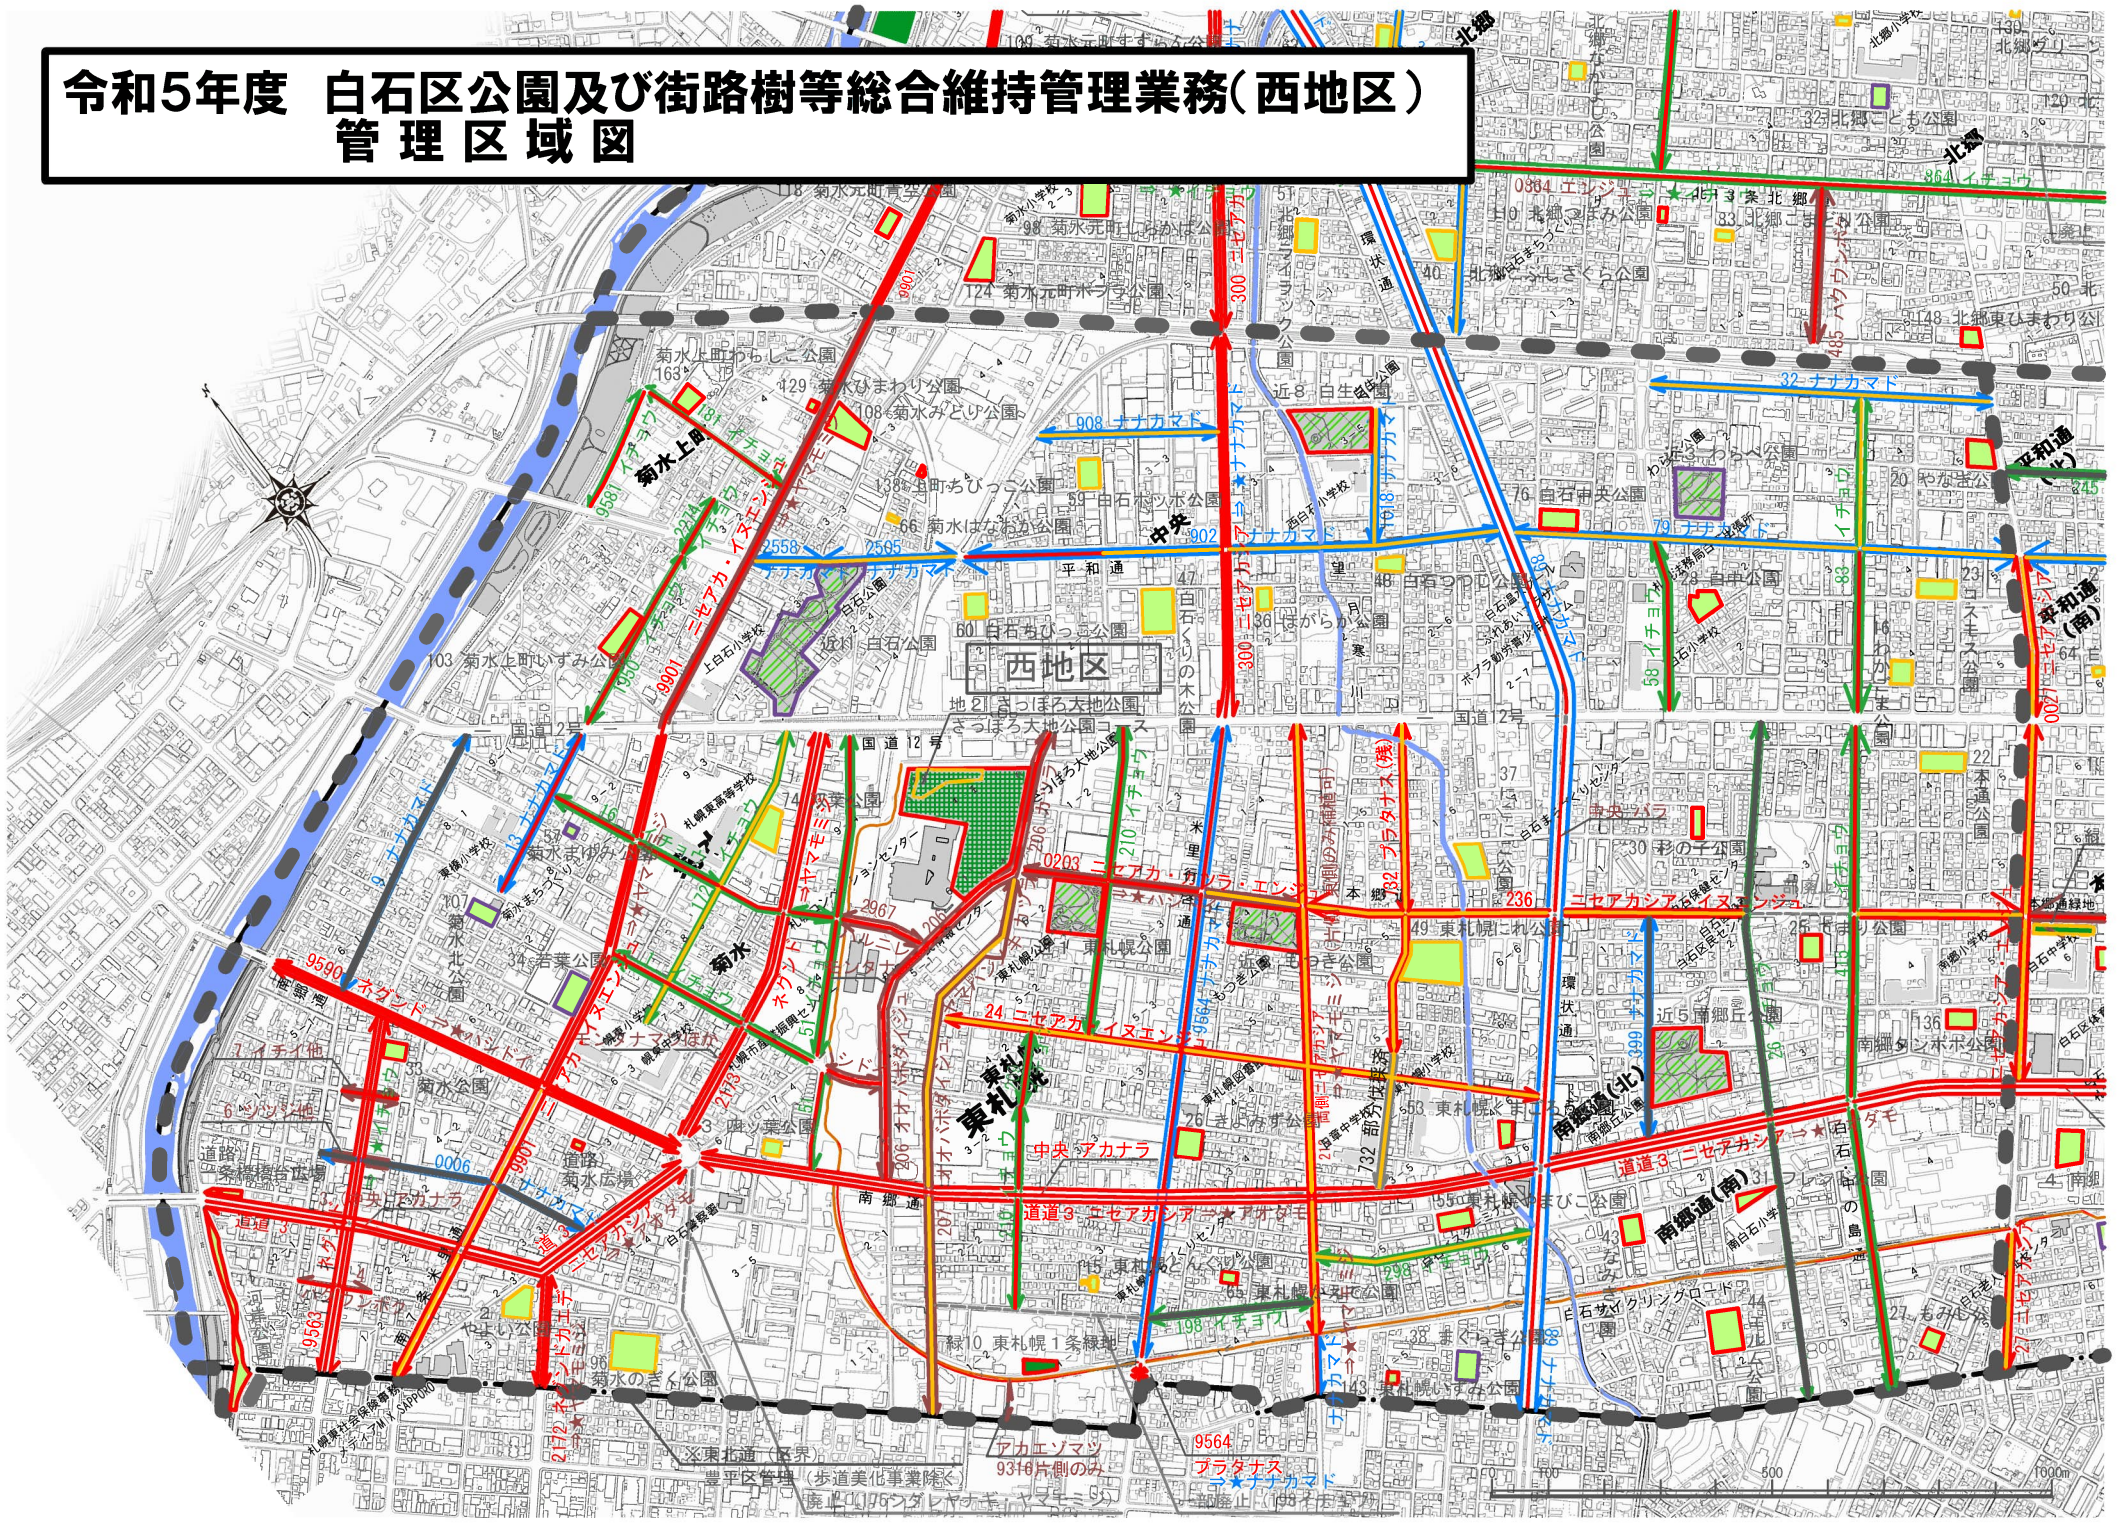

# 令和5年度 白石区公園及び街路樹等総合維持管理業務(西地区) 管理区域図

平野区管理(歩道美化事業除く)  
東北0079シラヤマキョウマキ(5)

アカエソマツ  
9316片側のみ

9564  
プラタナス  
→ナナカマド  
道端止(195年石巻)