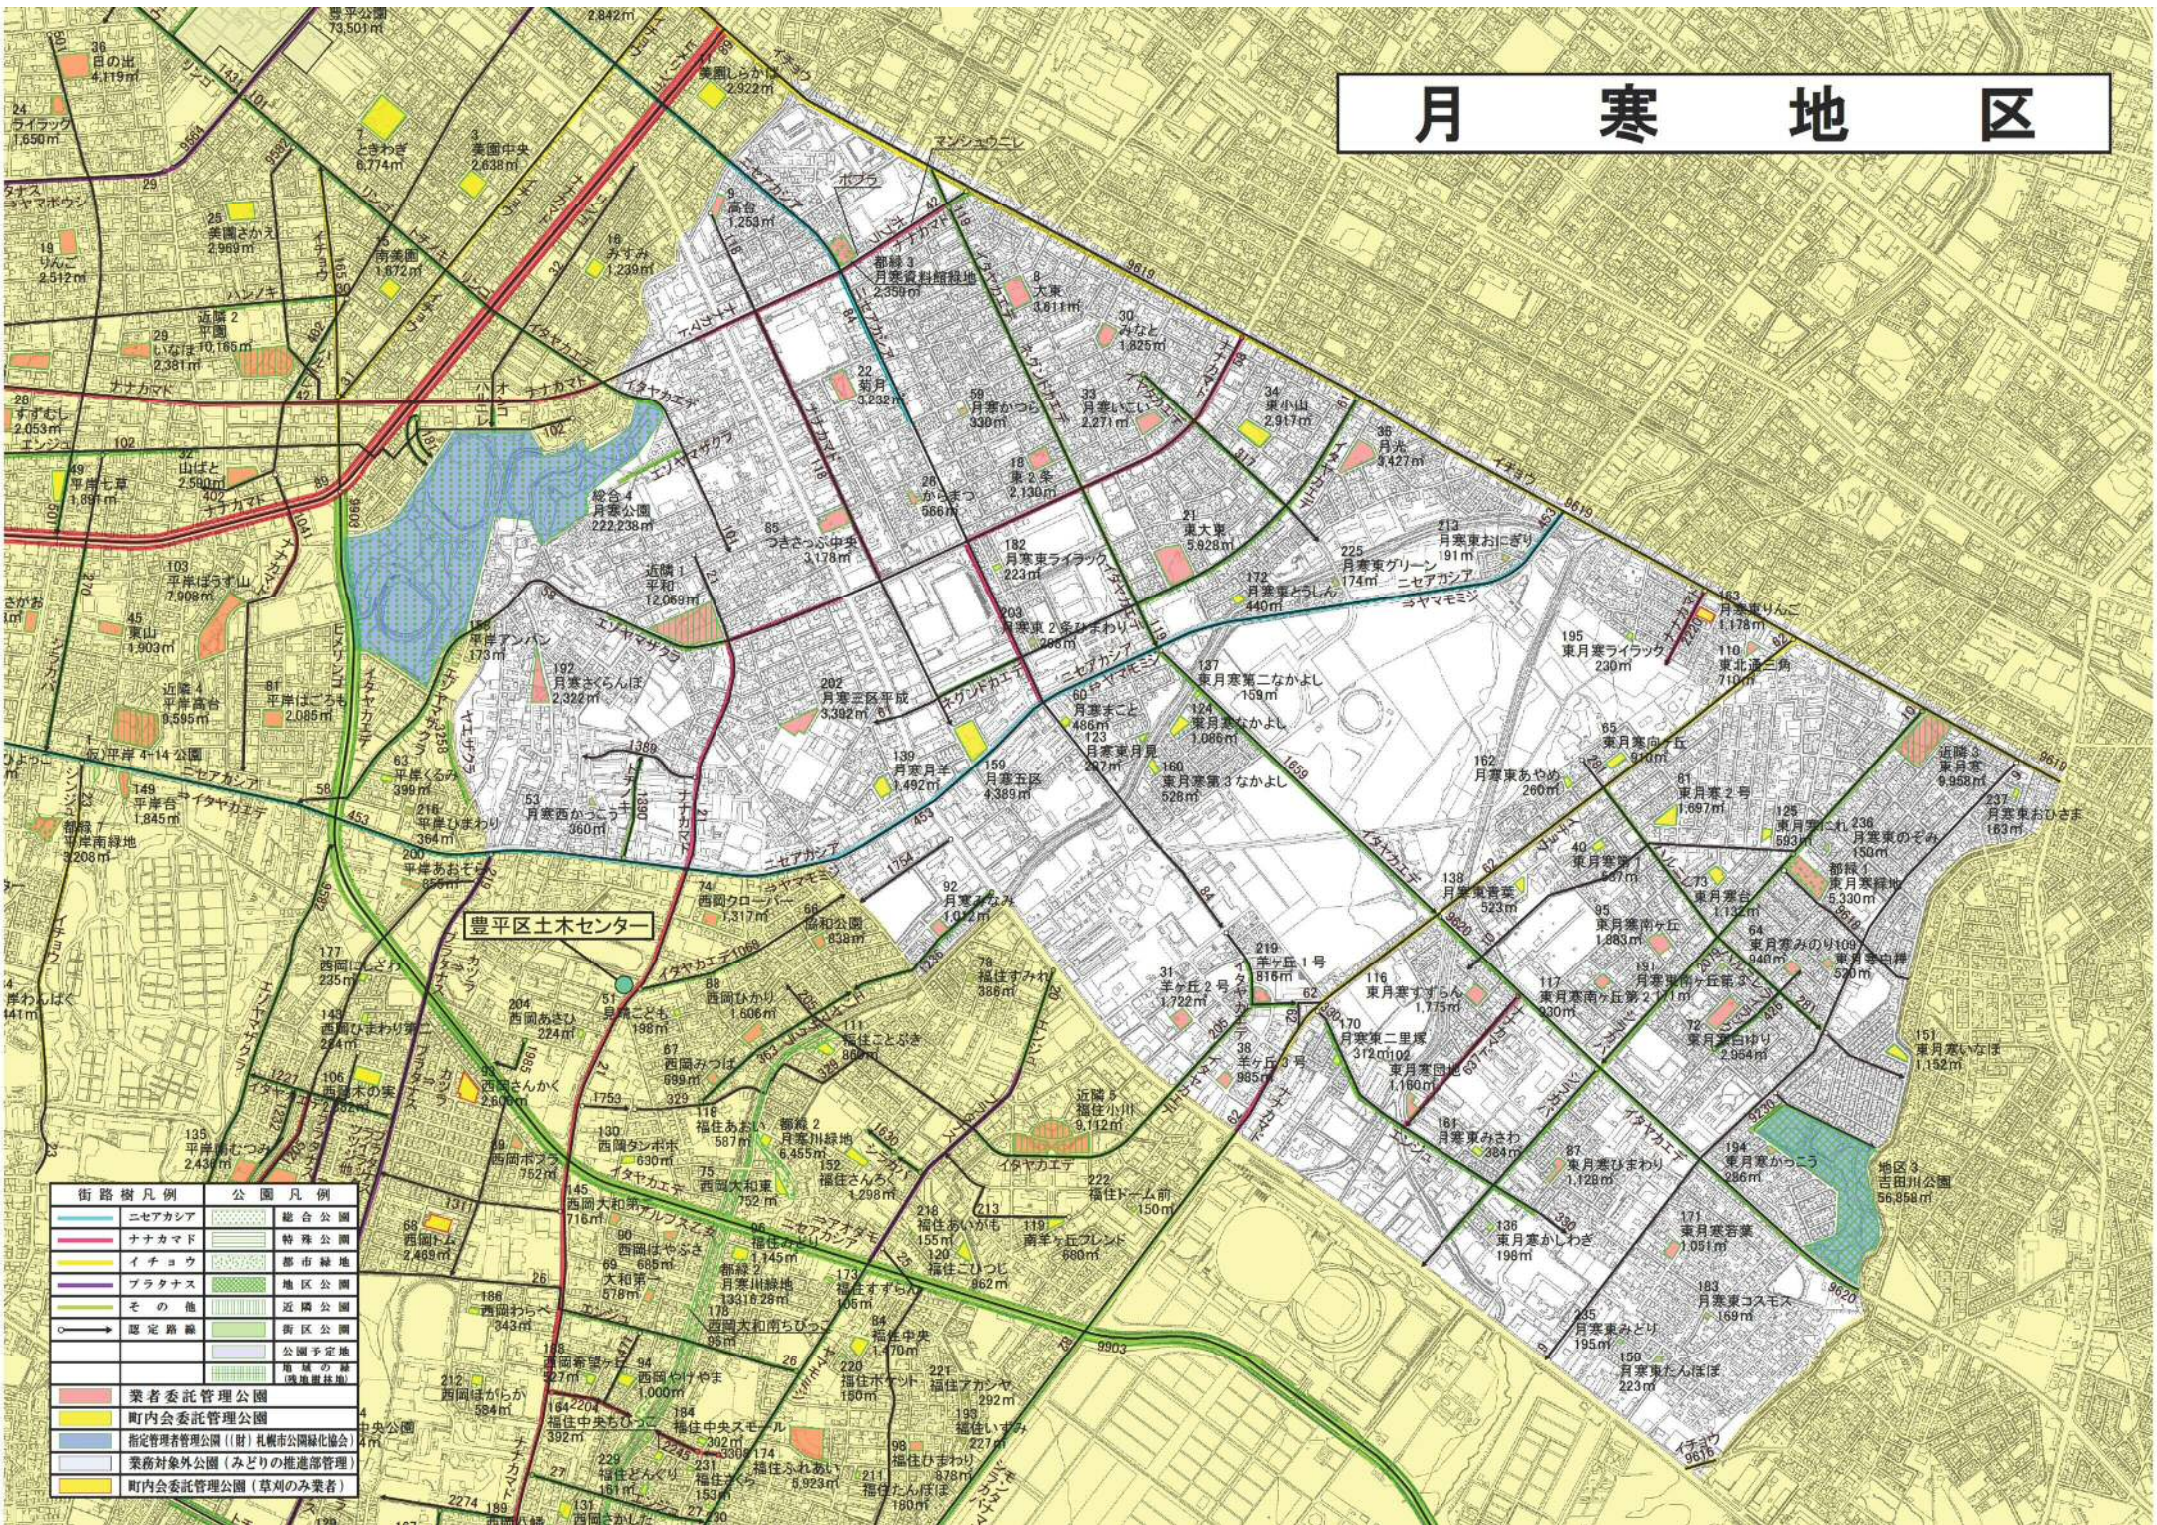

月寒地区

街路樹凡例		公園凡例	
	ニセアカシア		総合公園
	ナナカマド		特殊公園
	イチョウ		都市緑地
	プラタナス		地区公園
	その他		近隣公園
	認定路線		街区公園
			公園予定地
			電線の跡 (埋地埋設)
	業者委託管理公園		
	町内会委託管理公園		
	指定管理者管理公園 (財) 札幌市公園緑化協会		
	業務対象外公園 (みどりの推進部管理)		
	町内会委託管理公園 (草刈のみ業者)		