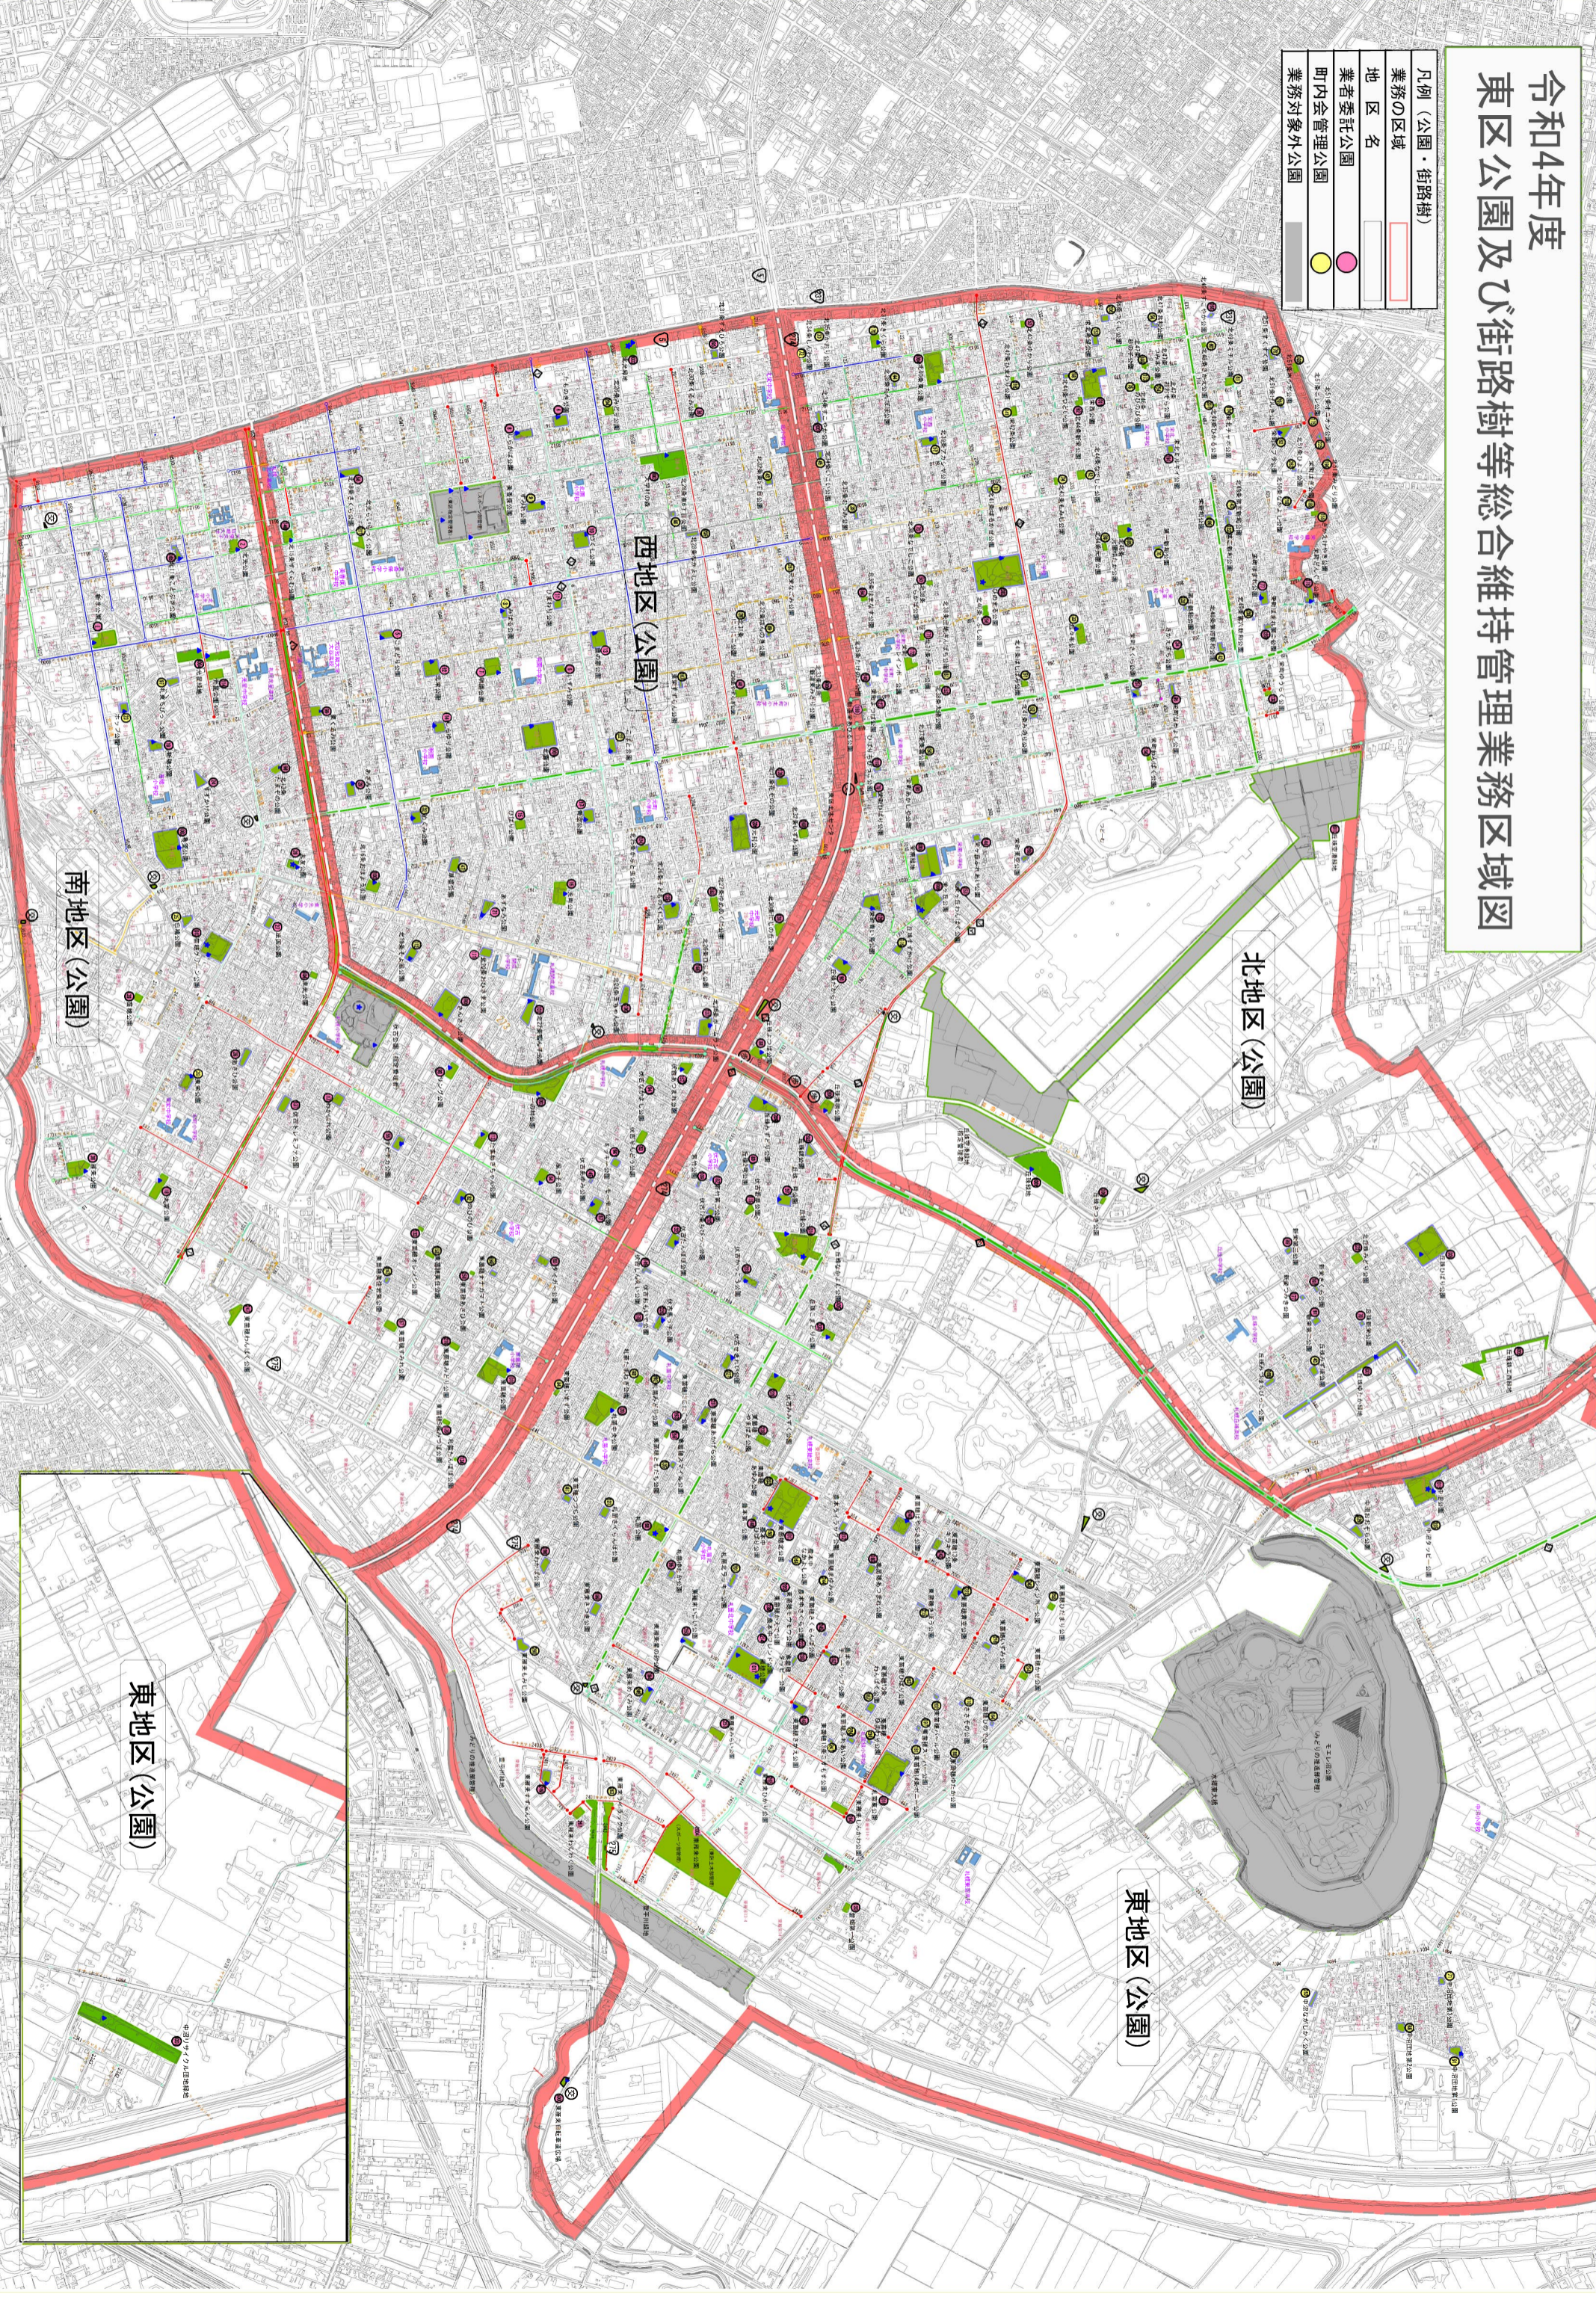

# 令和4年度

## 東区公園及び街路樹等総合維持管理業務区域図

凡例 (公園・街路樹)	
業務の区域	
地区名	
業者委託公園	
町内会管理公園	
業務対象外公園	

北地区(公園)

西地区(公園)

南地区(公園)

東地区(公園)

東地区(公園)