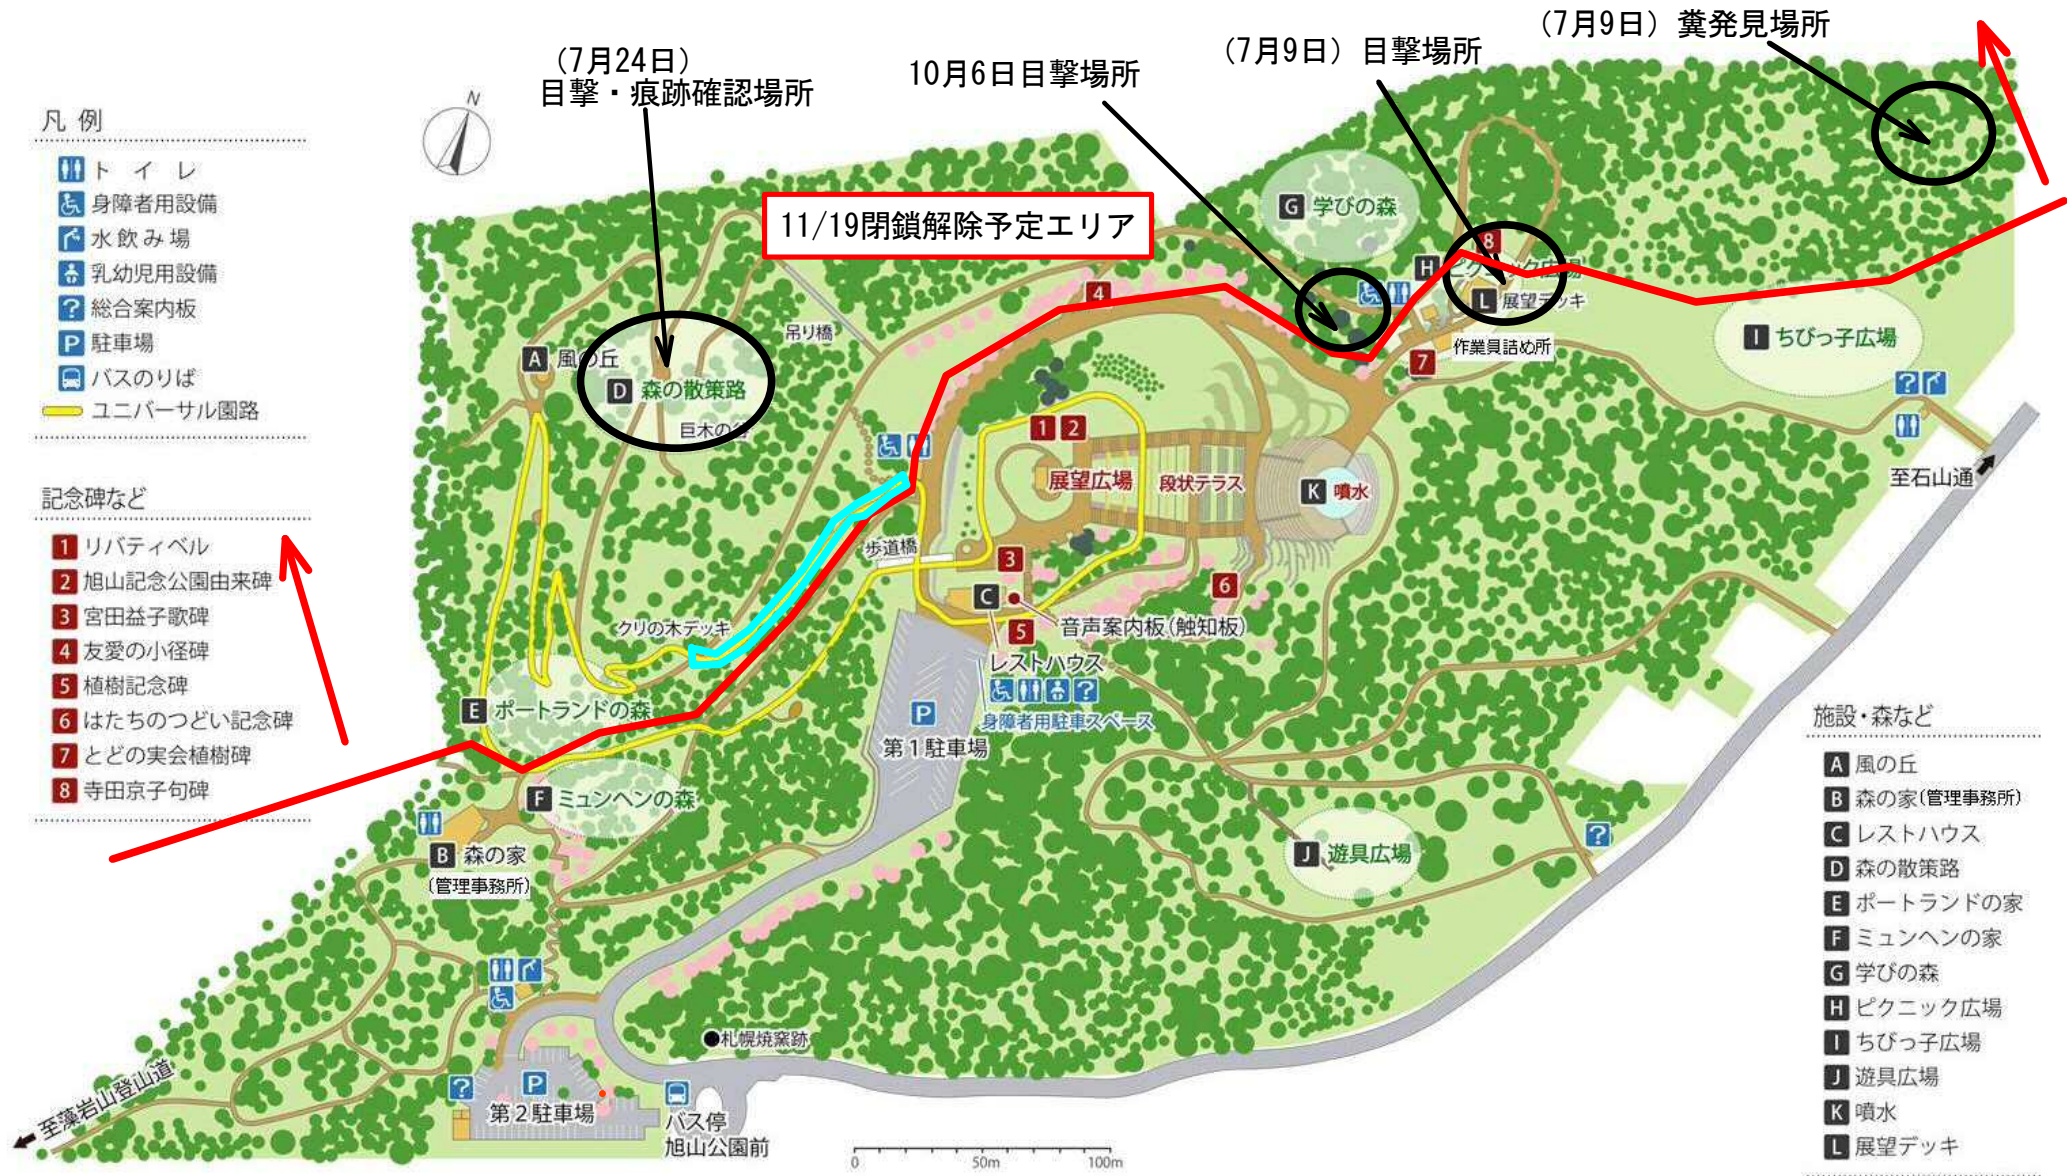

- 凡例
- トイレ
 - 身障者用設備
 - 水飲み場
 - 乳幼児用設備
 - 総合案内板
 - 駐車場
 - バスのりば
 - ユニバーサル園路

- 記念碑など
- 1 リバティベル
 - 2 旭山記念公園由来碑
 - 3 宮田益子歌碑
 - 4 友愛の小径碑
 - 5 植樹記念碑
 - 6 はたちのつどい記念碑
 - 7 とどの実会植樹碑
 - 8 寺田京子句碑

- 施設・森など
- A 風の丘
 - B 森の家(管理事務所)
 - C レストハウス
 - D 森の散策路
 - E ポートランドの家
 - F ミュンヘンの家
 - G 学びの森
 - H ピクニック広場
 - I ちびっ子広場
 - J 遊具広場
 - K 噴水
 - L 展望デッキ

(7月24日)
目撃・痕跡確認場所

10月6日目撃場所

(7月9日) 目撃場所

(7月9日) 糞発見場所

11/19閉鎖解除予定エリア

旭山記念公園 国内マップ
画像 1の20 (スライドショーを再生する)

○ : ヒグマ目撃または痕跡発見場所
赤線以北 : 11/19~閉鎖解除予定エリア

空 色 枠 : ユニバーサル園路工事エリア

旭山記念公園地図