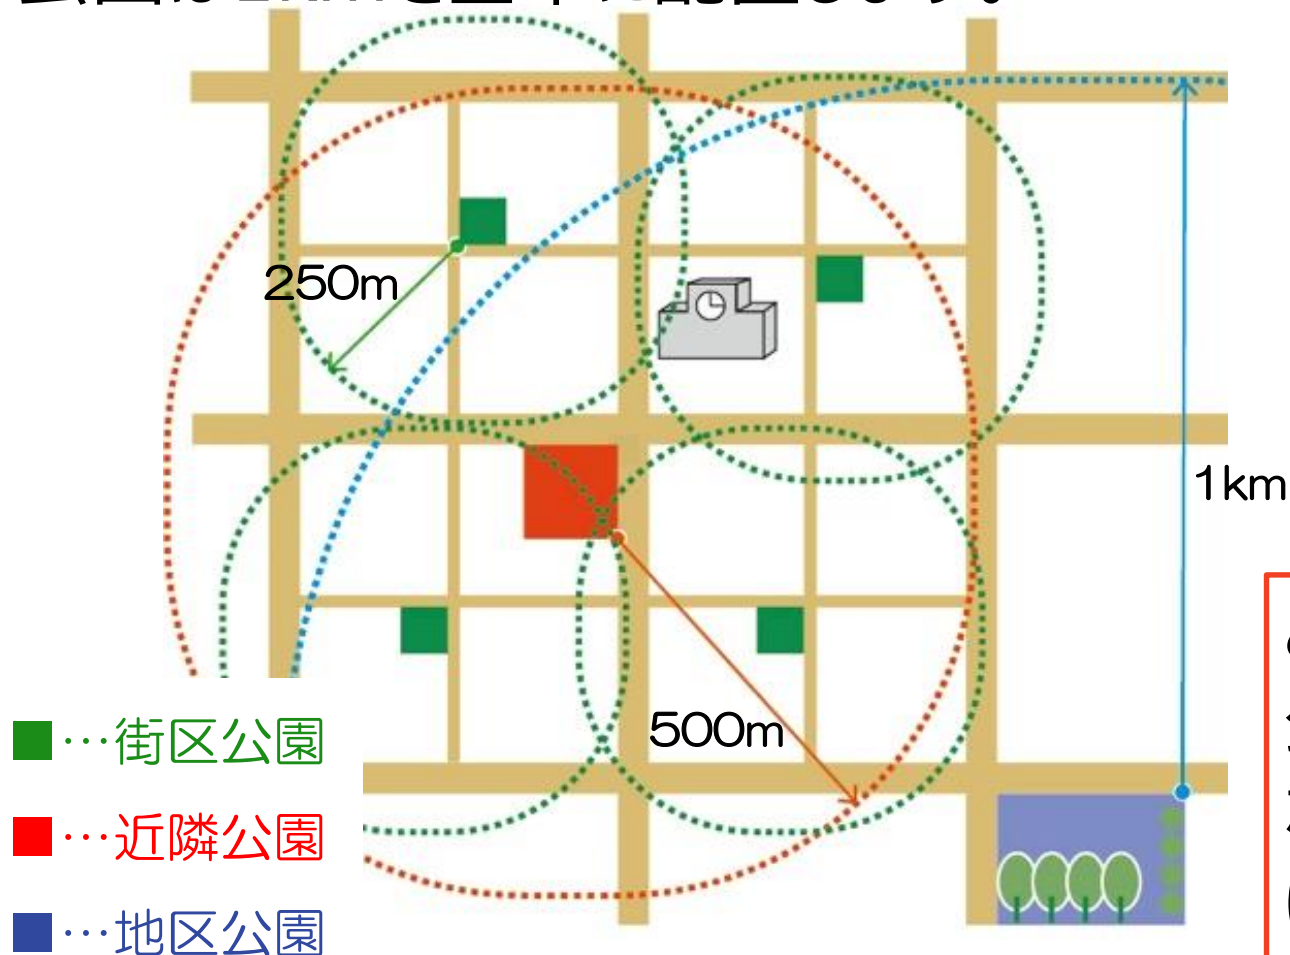

想定する利用者の範囲 (街区、近隣、地区公園)

街区公園は誘致圏250m、近隣公園は500m、地区公園は1kmを基本に配置します。

※公園の外周からの距離

この他、総合・運動公園等は、広域的な観点や緑の資源に着目して配置

【配置モデル図】