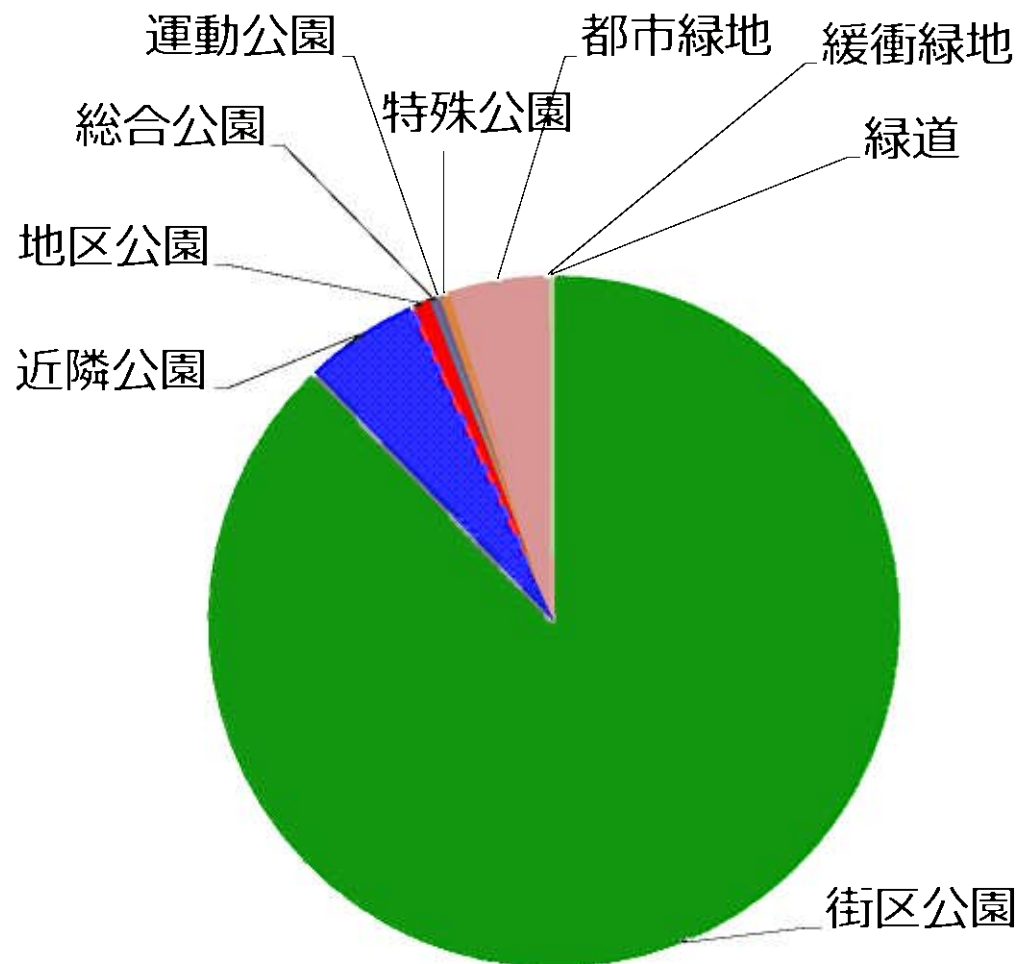

(参考) 公園の種類

■ 札幌市が設置している公園（都市公園）

種別		目的	標準面積	例
住区基幹公園	街区公園	主に公園周辺の約250m圏内の住民を対象とした公園	2,500㎡	山鼻公園 さつき公園など
	近隣公園	主に公園周辺の約500m圏内の住民を対象とした公園	20,000㎡	新琴似中央公園 北園公園など
	地区公園	徒歩圏内(約1km)の住民を対象とした公園。	40,000㎡	北郷公園 吉田川公園など
都市基幹公園	総合公園	総合的に利用できる公園	100,000 ～500,000㎡	円山公園など
	運動公園	野球場、テニスコート、陸上競技場、プール等の運動施設	150,000 ～750,000㎡	手稲稲積公園 厚別公園など
特殊公園		自然環境や景観を守ったり、史跡に親しむための公園		大通公園、 札幌芸術の森など
都市緑地		都市の自然環境の保全、景観向上のための緑地		茨戸川緑地 山口緑地など
緩衝緑地		大気汚染、騒音等の防止のための緑地		星観緑地
緑道		歩行者等の安心した通行、災害時の避難経路の確保	幅員10～20m	西野緑道 北郷緑道など

■公園の箇所数内訳（H28.3）

公園の種類別		箇所数	比率
都市公園	街区公園	2,395	88%
	近隣公園	145	5%
	地区公園	26	1%
	総合公園	10	6%
	運動公園	4	
	特殊公園	13	
	都市緑地	126	
	緩衝緑地	1	
	緑道	7	
	小計	2,727	

■ 街区公園

◇ 箇所数

2,395箇所

◇ 配置状況

- ・既成市街地の一部などでは、依然として公園が少ない。
- ・郊外では近接して配置されている例も多い。

◇ 面積

- ・狭小公園（1,000m²未満）が6割

■ 街区公園の例：しらかば公園（東区・2,720m²）

全景

築山

多目的広場

遊戯広場

■ 街区公園の例：

澄川はっちゃん公園
(南区・189m²)

豊中公園
(豊平区・4,814m²)

■ 近隣公園

◇ 箇所数

145箇所

◇ 施設

無料の多目的広場や運動施設を有する公園が多い

二十四軒公園 (西区・19,252m²)