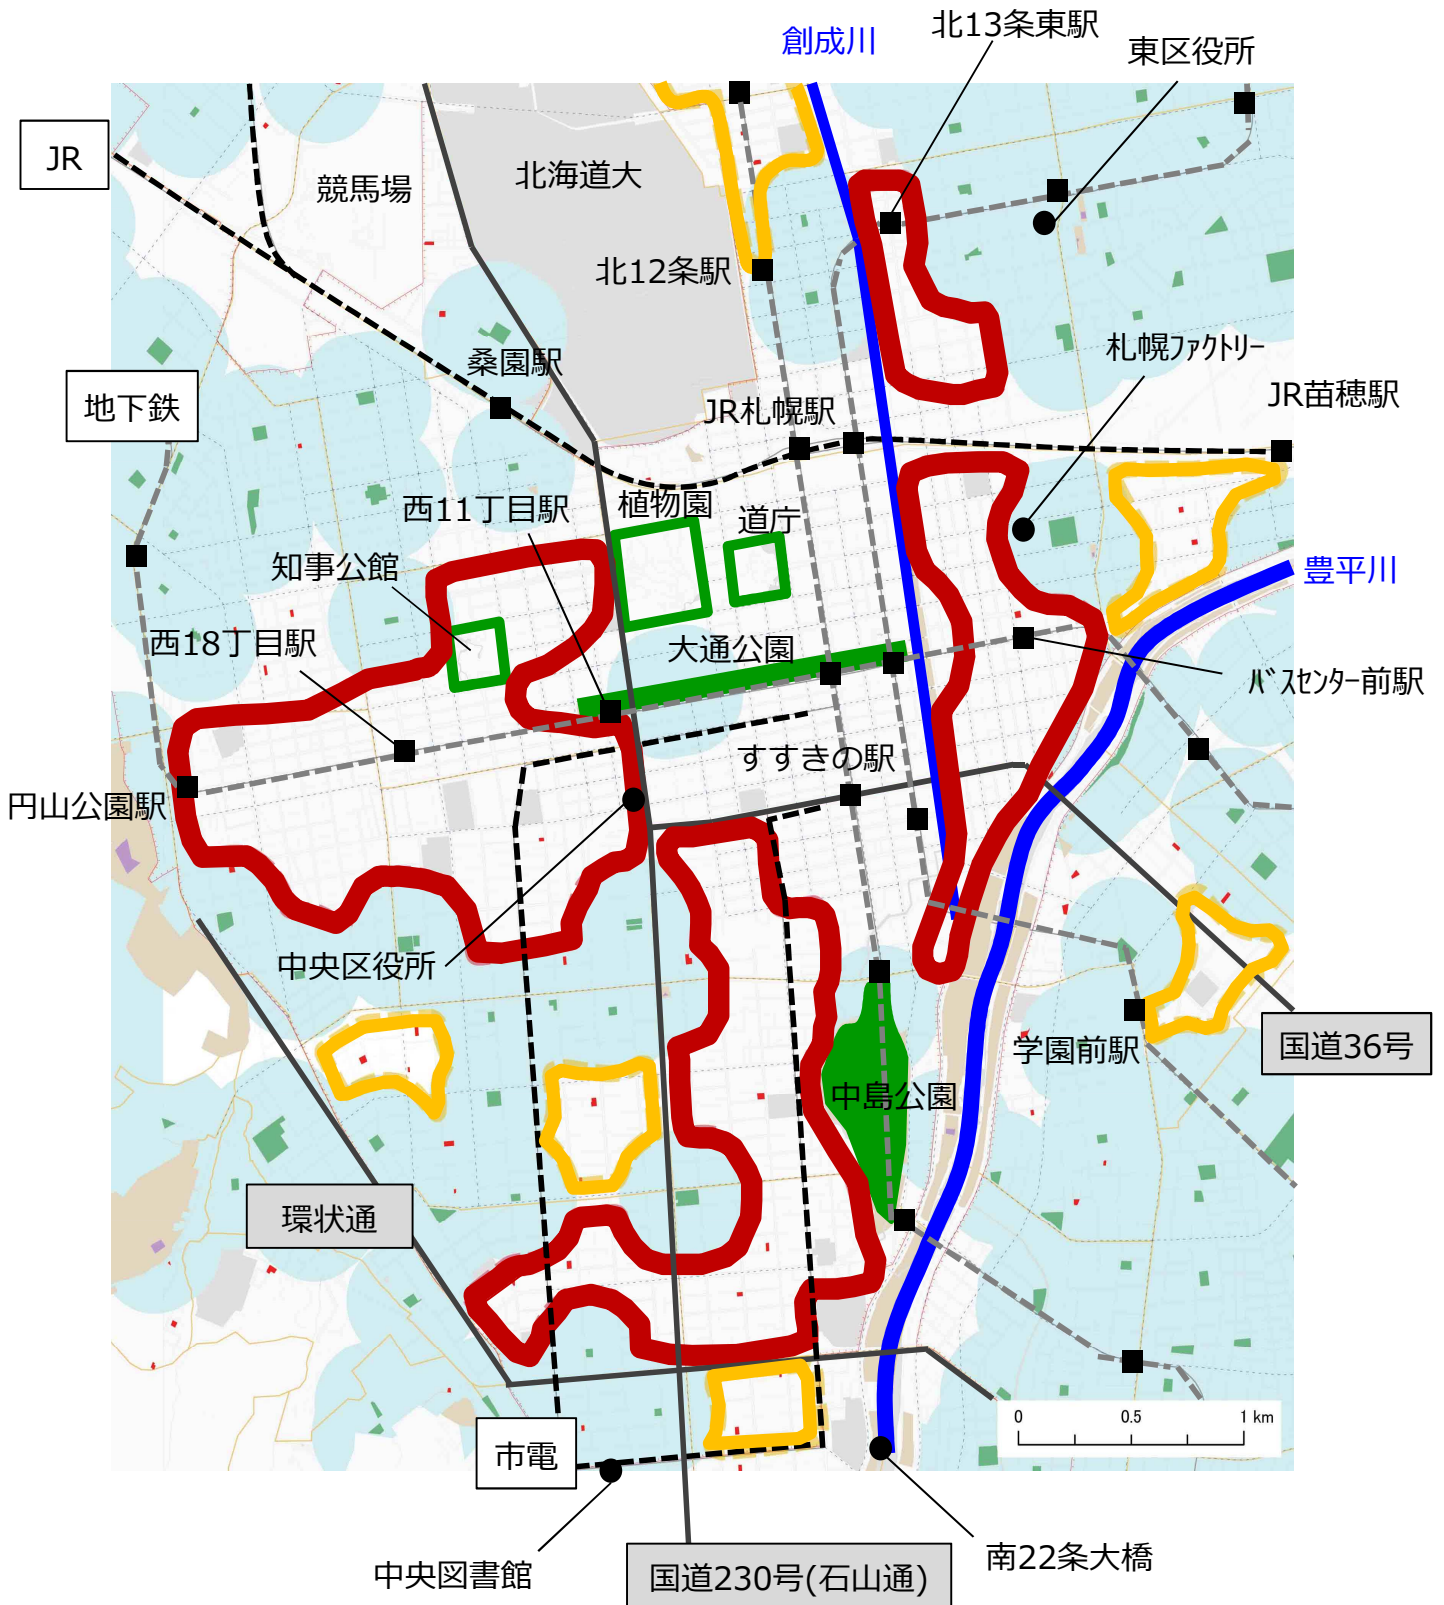

参考資料④

図 地域特性に応じた公園整備 (都心周辺部拡大図)

新規整備推進地域

狭小公園活用地域

地域の核となる公園等の誘致圏

地域の核となる公園等
(1,000㎡以上の公園)

狭小公園
(1,000㎡未満の公園)