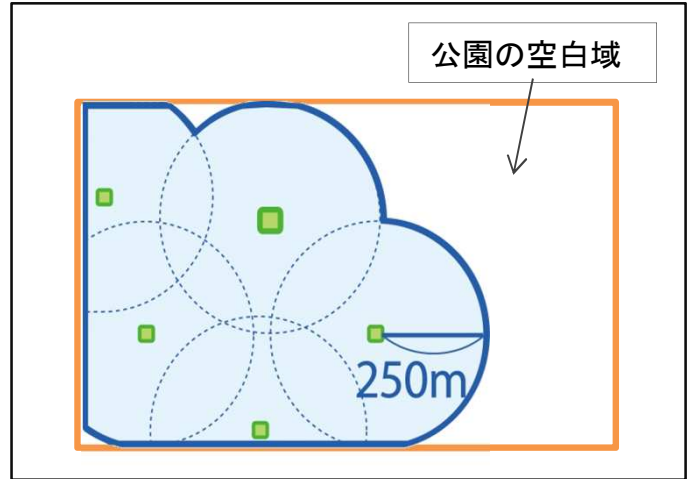

参考資料② 誘致圏について

- 誘致圏とは、公園の主たる利用者が居住する範囲のこと
※公園の外周から250mの圏域

- 「誘致圏カバー率」とは、統計区の面積  に対して誘致圏の面積  が占める割合のこと

※「公園の空白域」とは、誘致圏の範囲外のこと。

● 地下鉄東札幌駅～白石駅周辺

「地域の核となる公園」等の誘致圏カバー率 79.5% (全市平均:73.2%)