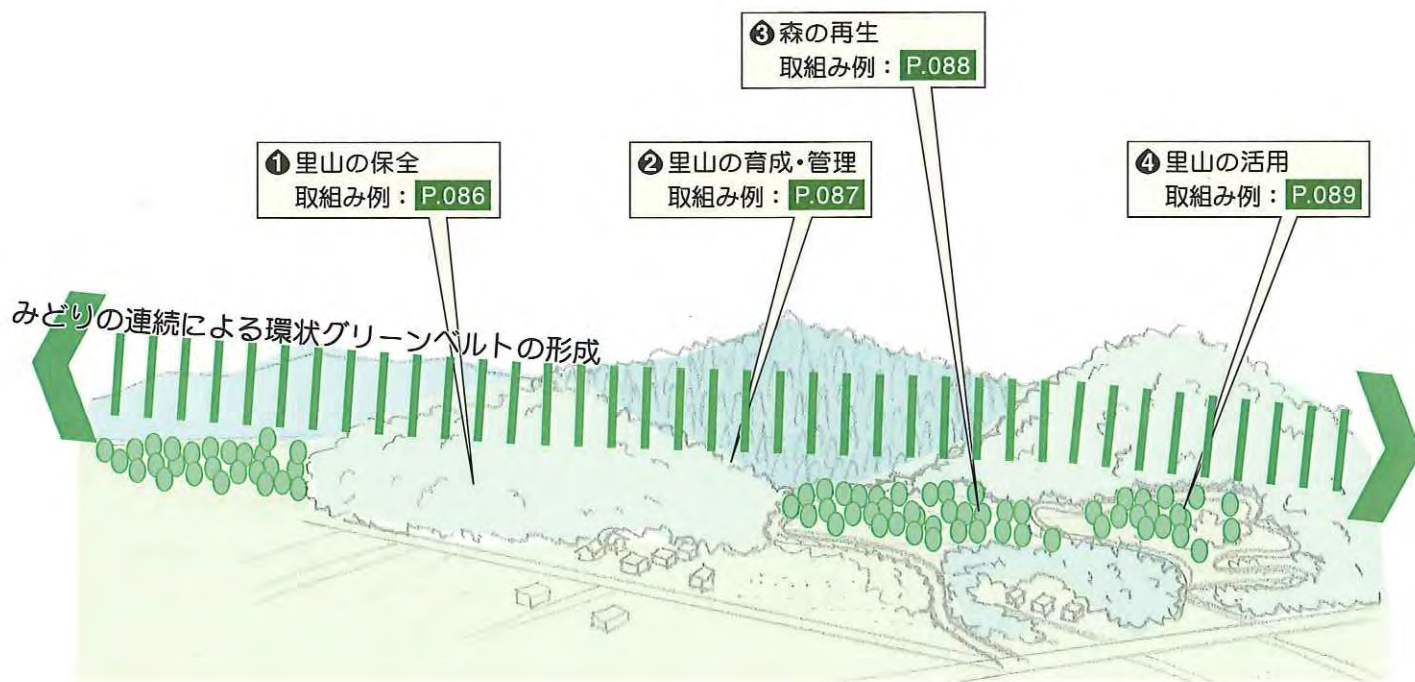

F 里山の活動

<里山のみどりづくりのあり方>

市街地をとりまく里山のみどりは、都市環境を形成する貴重な森林の一部であることから、生物の生息移動空間の保全を図るなど、良好な自然環境の育成・管理に努め、みどりとふれあう活動の場として活用し、札幌らしい良好な都市景観・都市環境の維持向上を目指しましょう。

○里山の保全 P.086

関連する主なプログラム⑦⑧⑨

① 里山の保全

○里山の育成・管理 P.087

関連する主なプログラム⑦⑧⑨

② 里山の育成・管理 ③ 森の再生

○里山の活用 P.089

関連する主なプログラム⑦⑧⑨

④ 里山の活用