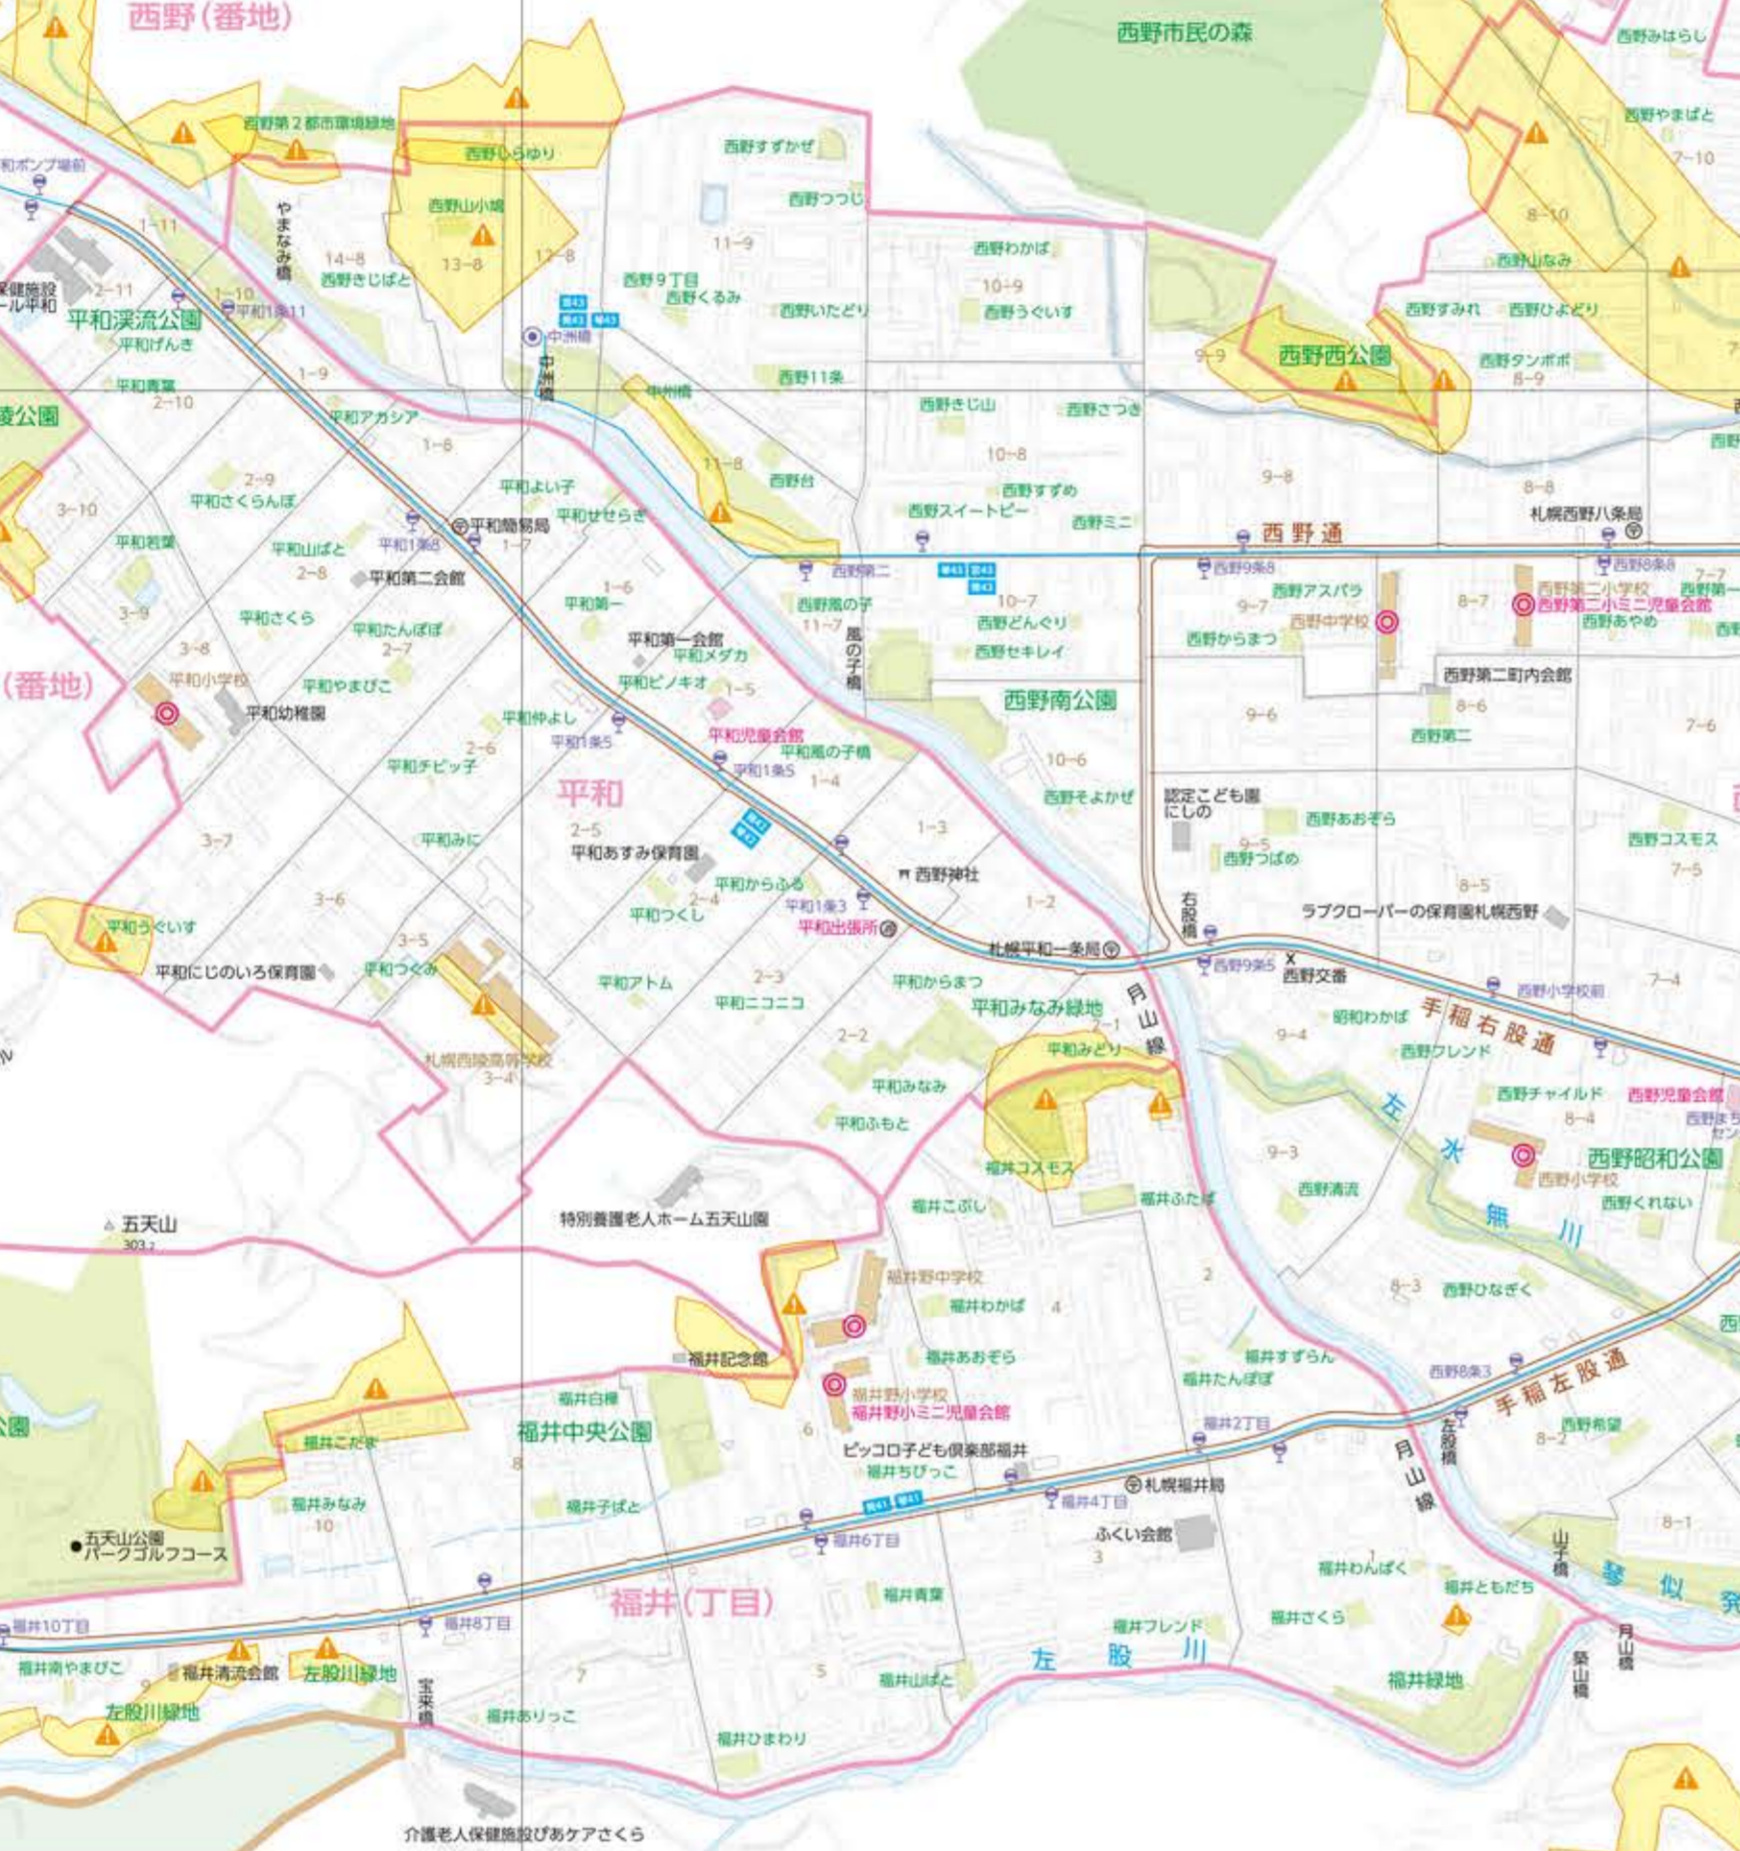

西区ガイド

この地図は定尺の1cmがちょうど100mになります。距離の測定にお役立て下さい。

バス路線一覧

系統	経路	系統	経路
西20	西28丁目駅前 - 西28丁目駅前	西45	宮の沢駅前 - 手稲山公園
西21	西28丁目駅前 - 西宮駅前	西42	宮の沢駅前 - 西宮駅前
西22	西28丁目駅前 - 西宮駅前	西44	宮の沢駅前 - 西宮駅前
西23	西28丁目駅前 - 西宮駅前	西46	宮の沢駅前 - 西宮駅前
西24	西28丁目駅前 - 西宮駅前	西48	宮の沢駅前 - 西宮駅前
西25	西28丁目駅前 - 西宮駅前	西50	宮の沢駅前 - 西宮駅前
西26	西28丁目駅前 - 西宮駅前	西52	宮の沢駅前 - 西宮駅前
西27	西28丁目駅前 - 西宮駅前	西54	宮の沢駅前 - 西宮駅前
西28	西28丁目駅前 - 西宮駅前	西56	宮の沢駅前 - 西宮駅前
西29	西28丁目駅前 - 西宮駅前	西58	宮の沢駅前 - 西宮駅前
西30	西28丁目駅前 - 西宮駅前	西60	宮の沢駅前 - 西宮駅前
西31	西28丁目駅前 - 西宮駅前	西62	宮の沢駅前 - 西宮駅前
西32	西28丁目駅前 - 西宮駅前	西64	宮の沢駅前 - 西宮駅前
西33	西28丁目駅前 - 西宮駅前	西66	宮の沢駅前 - 西宮駅前
西34	西28丁目駅前 - 西宮駅前	西68	宮の沢駅前 - 西宮駅前
西35	西28丁目駅前 - 西宮駅前	西70	宮の沢駅前 - 西宮駅前
西36	西28丁目駅前 - 西宮駅前	西72	宮の沢駅前 - 西宮駅前
西37	西28丁目駅前 - 西宮駅前	西74	宮の沢駅前 - 西宮駅前
西38	西28丁目駅前 - 西宮駅前	西76	宮の沢駅前 - 西宮駅前
西39	西28丁目駅前 - 西宮駅前	西78	宮の沢駅前 - 西宮駅前
西40	西28丁目駅前 - 西宮駅前	西80	宮の沢駅前 - 西宮駅前
西41	西28丁目駅前 - 西宮駅前	西82	宮の沢駅前 - 西宮駅前
西42	西28丁目駅前 - 西宮駅前	西84	宮の沢駅前 - 西宮駅前
西43	西28丁目駅前 - 西宮駅前	西86	宮の沢駅前 - 西宮駅前
西44	西28丁目駅前 - 西宮駅前	西88	宮の沢駅前 - 西宮駅前
西45	西28丁目駅前 - 西宮駅前	西90	宮の沢駅前 - 西宮駅前
西46	西28丁目駅前 - 西宮駅前	西92	宮の沢駅前 - 西宮駅前
西47	西28丁目駅前 - 西宮駅前	西94	宮の沢駅前 - 西宮駅前
西48	西28丁目駅前 - 西宮駅前	西96	宮の沢駅前 - 西宮駅前
西49	西28丁目駅前 - 西宮駅前	西98	宮の沢駅前 - 西宮駅前
西50	西28丁目駅前 - 西宮駅前	西100	宮の沢駅前 - 西宮駅前

西区避難場所一覧

地震により自宅での生活が難しいときや、お住まいの地域に洪水や土砂災害などによる避難指示が発令されたときは、原則、指定緊急避難場所へ避難してください。

指定緊急避難場所 兼 避難所

地区	施設名	所在地	指定緊急避難場所の指定の有無	避難所としての指定の有無
八軒	八軒中学校	八軒2条東3丁目1-20	○	●
	八軒小学校	八軒3条東5丁目1-1	○	●
	八軒小学校	八軒4条東1丁目1-8	○	●
	八軒小学校	八軒5条東1丁目1-1	○	●
西野	西野小学校	西野2条東1丁目1-1	○	●
	西野小学校	西野3条東1丁目1-1	○	●
	西野小学校	西野4条東1丁目1-1	○	●
	西野小学校	西野5条東1丁目1-1	○	●
山の手	山の手小学校	山の手1条東1丁目1-1	○	●
	山の手小学校	山の手2条東1丁目1-1	○	●
	山の手小学校	山の手3条東1丁目1-1	○	●
	山の手小学校	山の手4条東1丁目1-1	○	●
平和	平和小学校	平和1条東1丁目1-1	○	●
	平和小学校	平和2条東1丁目1-1	○	●
	平和小学校	平和3条東1丁目1-1	○	●
	平和小学校	平和4条東1丁目1-1	○	●

地域避難所

地区	施設名	所在地	施設名	所在地
八軒	八軒会館	八軒1条東1丁目1-1	西野福祉会館	西野3条東1丁目4-12
	八軒中央会館	八軒6条東2丁目1-11	西野中央会館	西野3条東2丁目6-5
山の手	山の手会館	山の手1条東1丁目1-1	山の手福祉会館	山の手2条東1丁目1-1
	山の手中央会館	山の手2条東1丁目1-1	山の手福祉会館	山の手3条東1丁目1-1
平和	平和会館	平和1条東1丁目1-1	平和福祉会館	平和2条東1丁目1-1
	平和中央会館	平和2条東1丁目1-1	平和福祉会館	平和3条東1丁目1-1