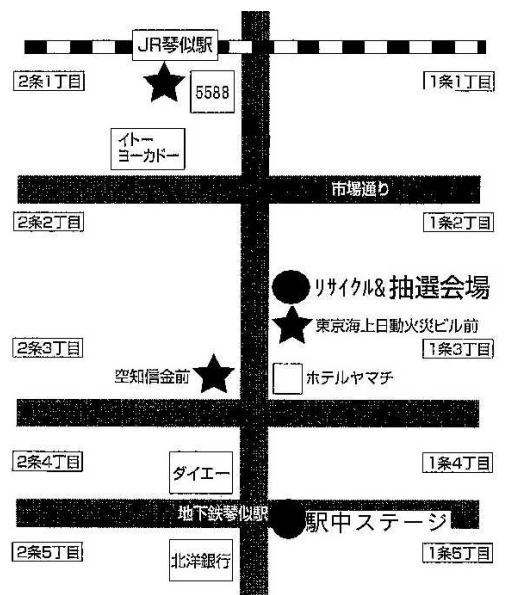

衆議院選挙の期日前投票は

西区役所正面玄関前プレハブで

8月19日(水)～29日(土) 8:30～20:00

## 8月22日(土) 琴似商店街感謝祭り & あーとdeバザール & 土曜はコトニ駅中ステージ

11:00～12:00 **駅中ステージ IN 地下鉄琴似駅**

ジャグリング、アコースティックライブなど

11:00～15:00 **琴似商店街感謝祭り**

リサイクル作戦(買物券と引替え1人500円まで)

牛乳パック(20枚100円)・古新聞(5kg100円)

ラッキー抽選会 1等1万円買物券(10本)ほか

12:30ごろ～16:00 **あーと de バザール**

ジャグリング、切り紙、マジック、和太鼓など

印 あーとdeバザール会場(3カ所)

発行 琴似二十四軒まちプロ広報部会 電話 621-2508

琴似2条7丁目 琴似二十四軒まちづくりセンター内 FAX 618-0081

<http://kotoni.net/akashingo/>