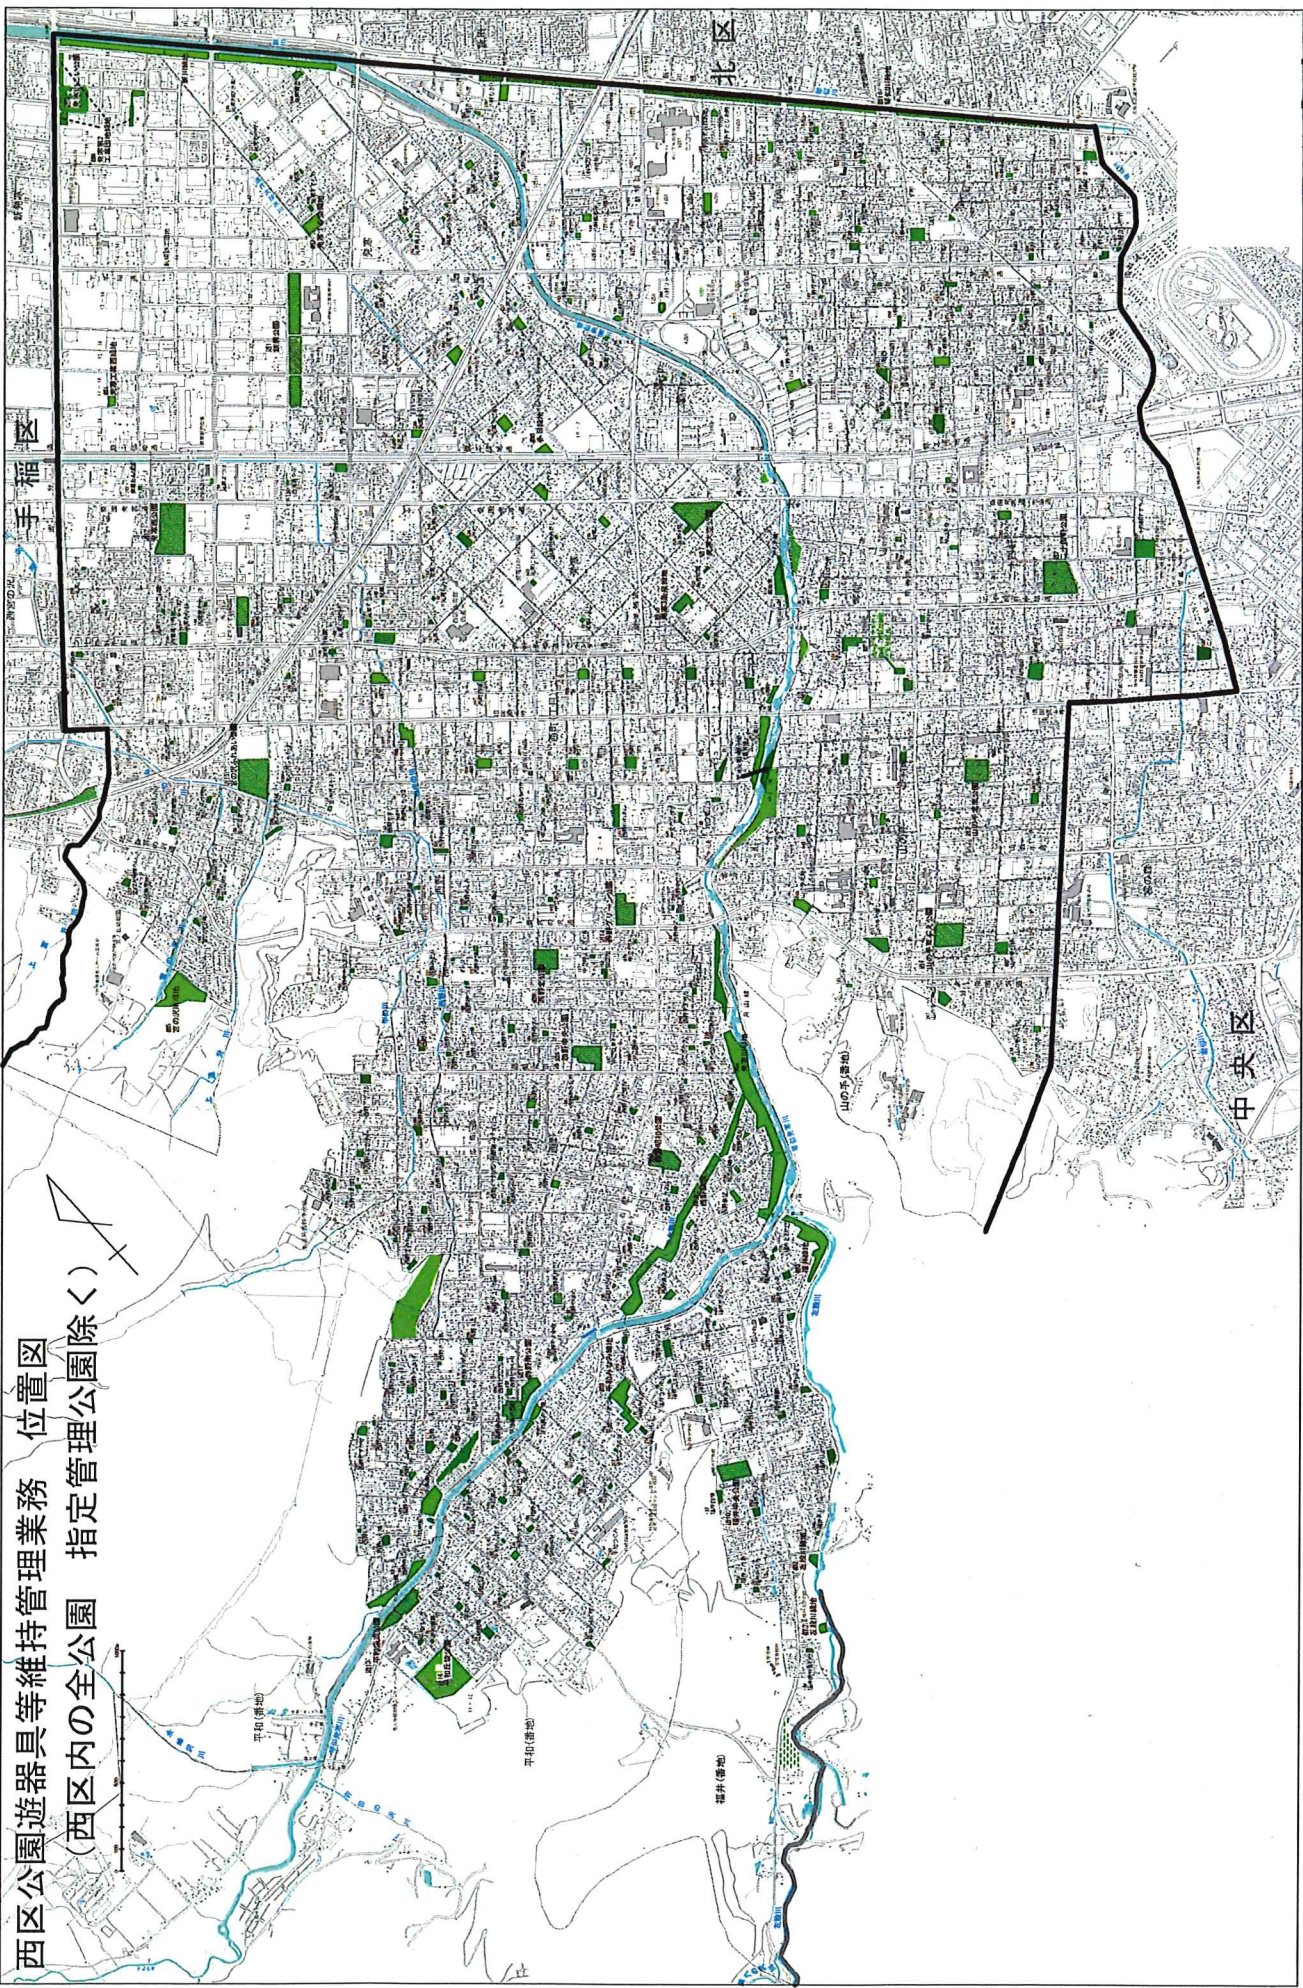

西区公園遊器具等維持管理業務 位置図
(西区内の全公園 指定管理公園除く)

手箱区

北区

中央区