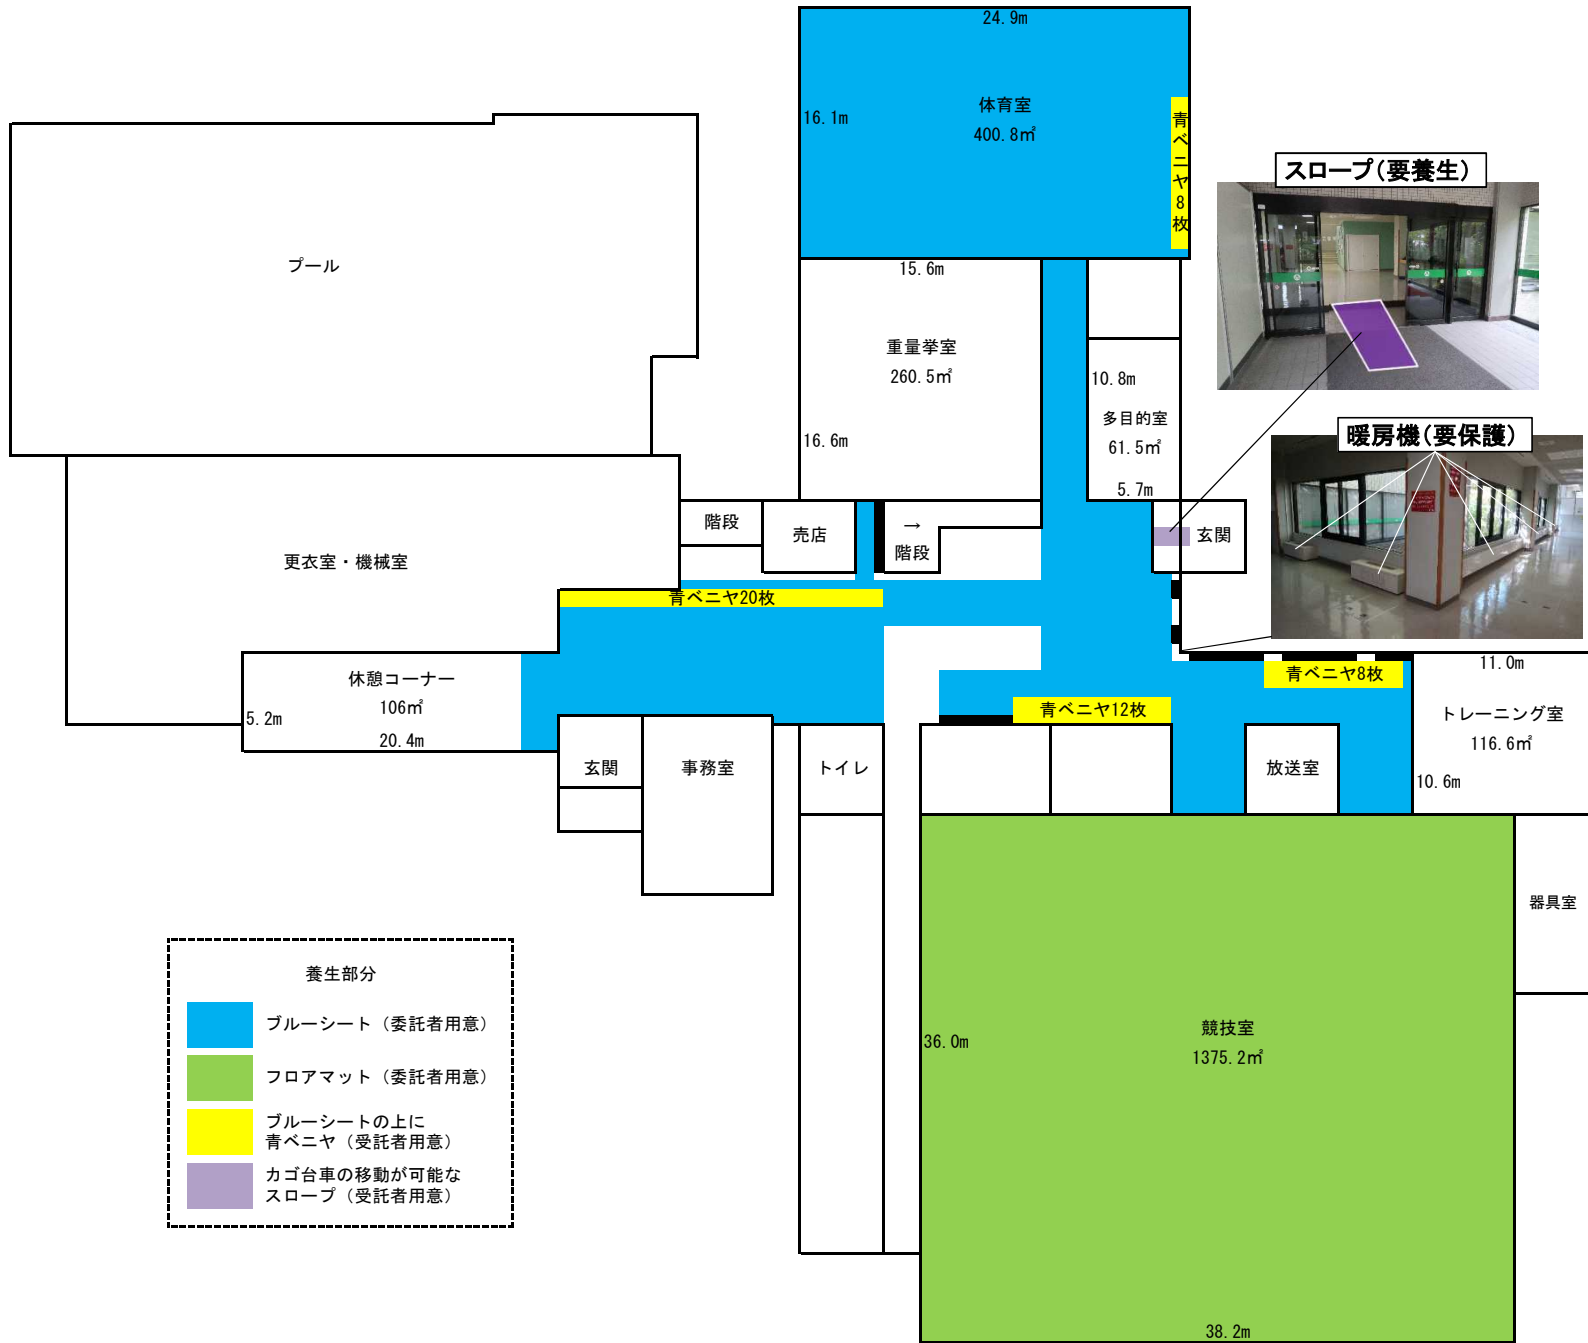

# 開票会場 2階

凡例		
●	椅子	120
■	机 (180×45)	76
▲	かご台車	18

館内は土足厳禁です！