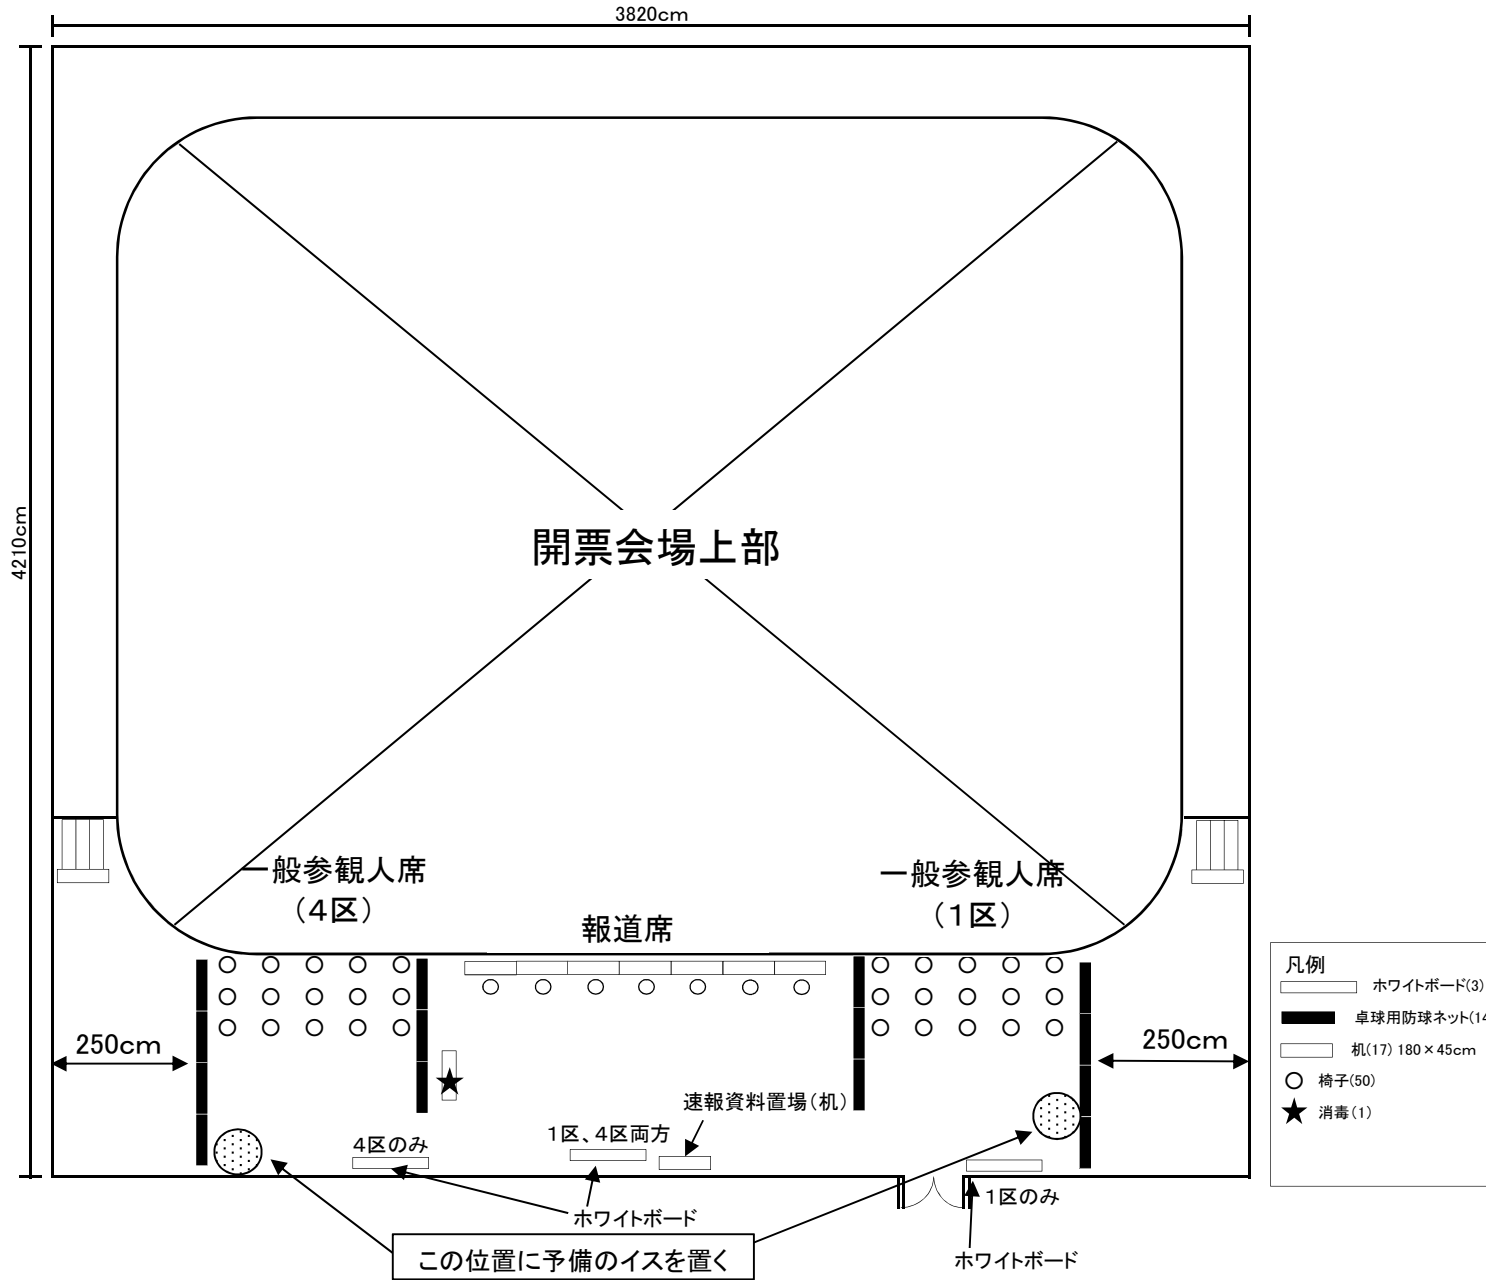

# 開票会場 2階

凡例		
●	椅子	120
■	机 (180×45)	76
▲	かご台車	18

館内は土足厳禁です！