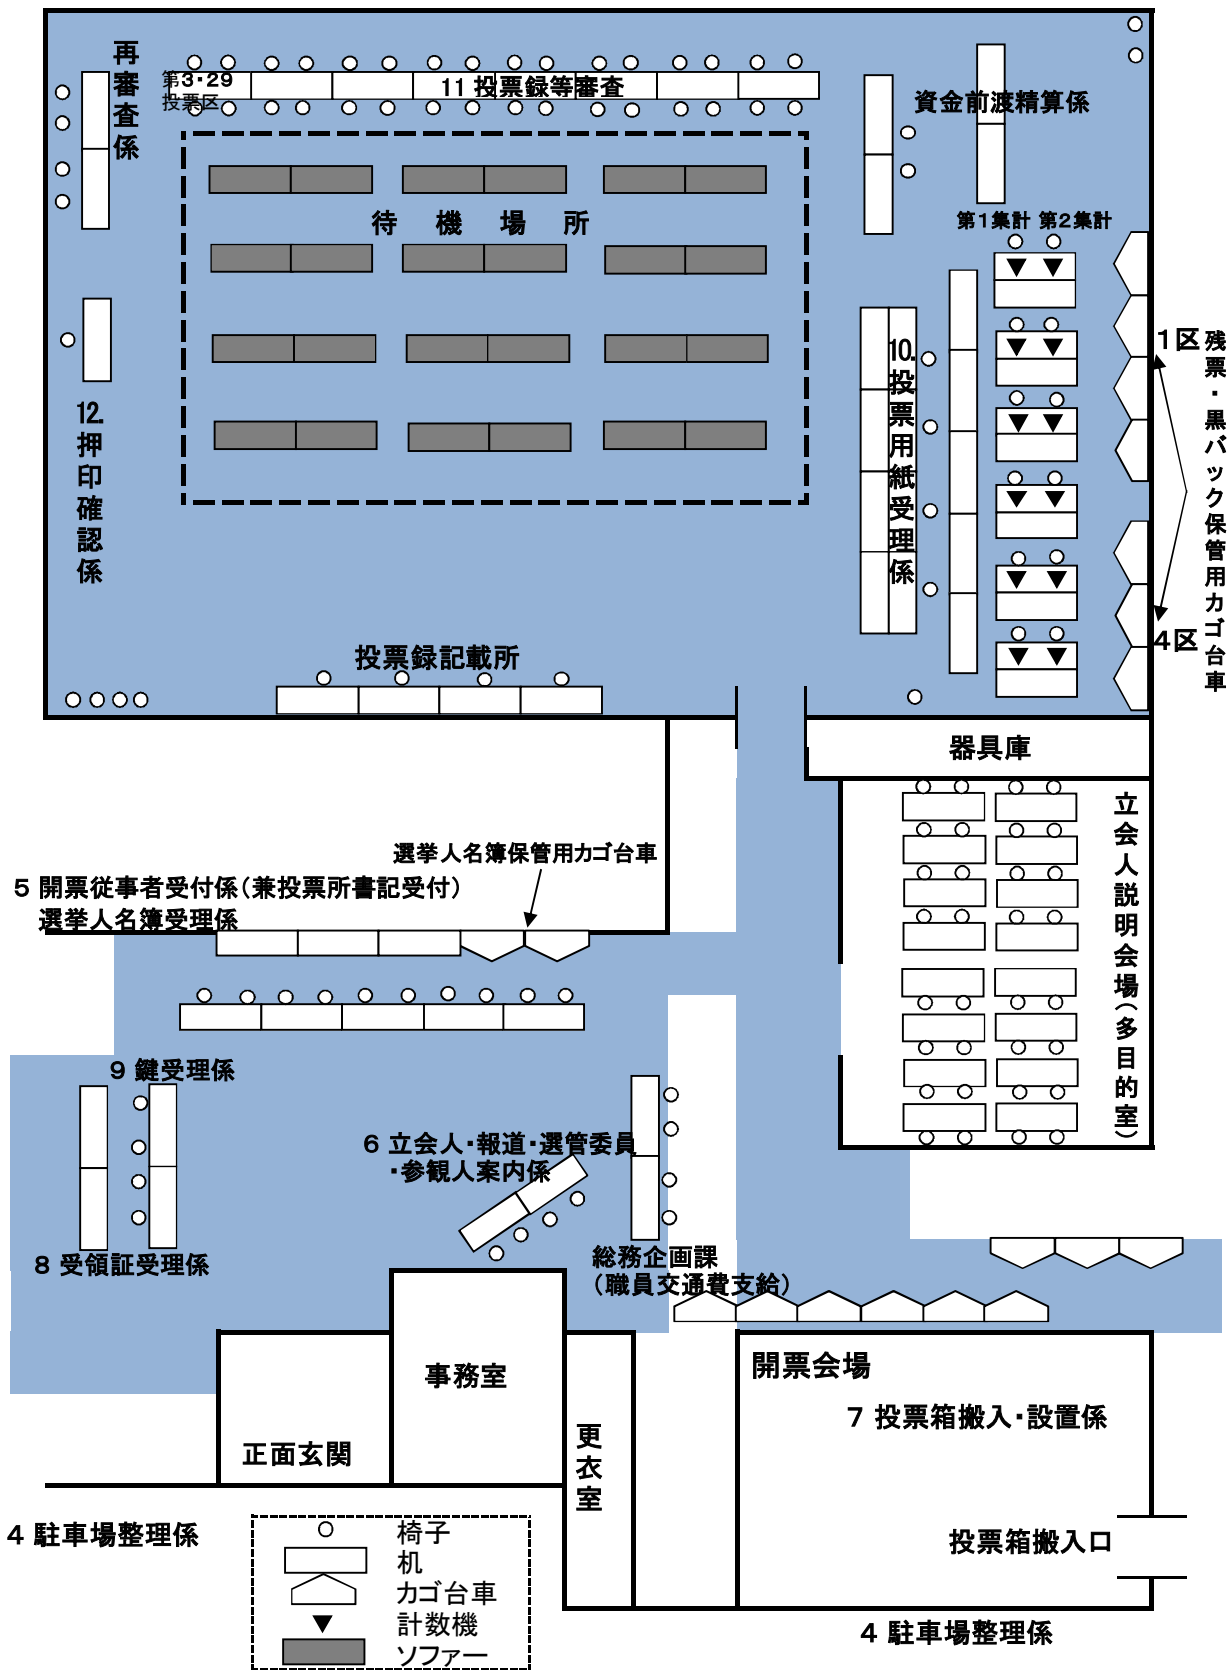

# 開票会場 2階

凡例		
●	椅子	120
■	机 (180×45)	76
▲	かご台車	18

館内は土足厳禁です！