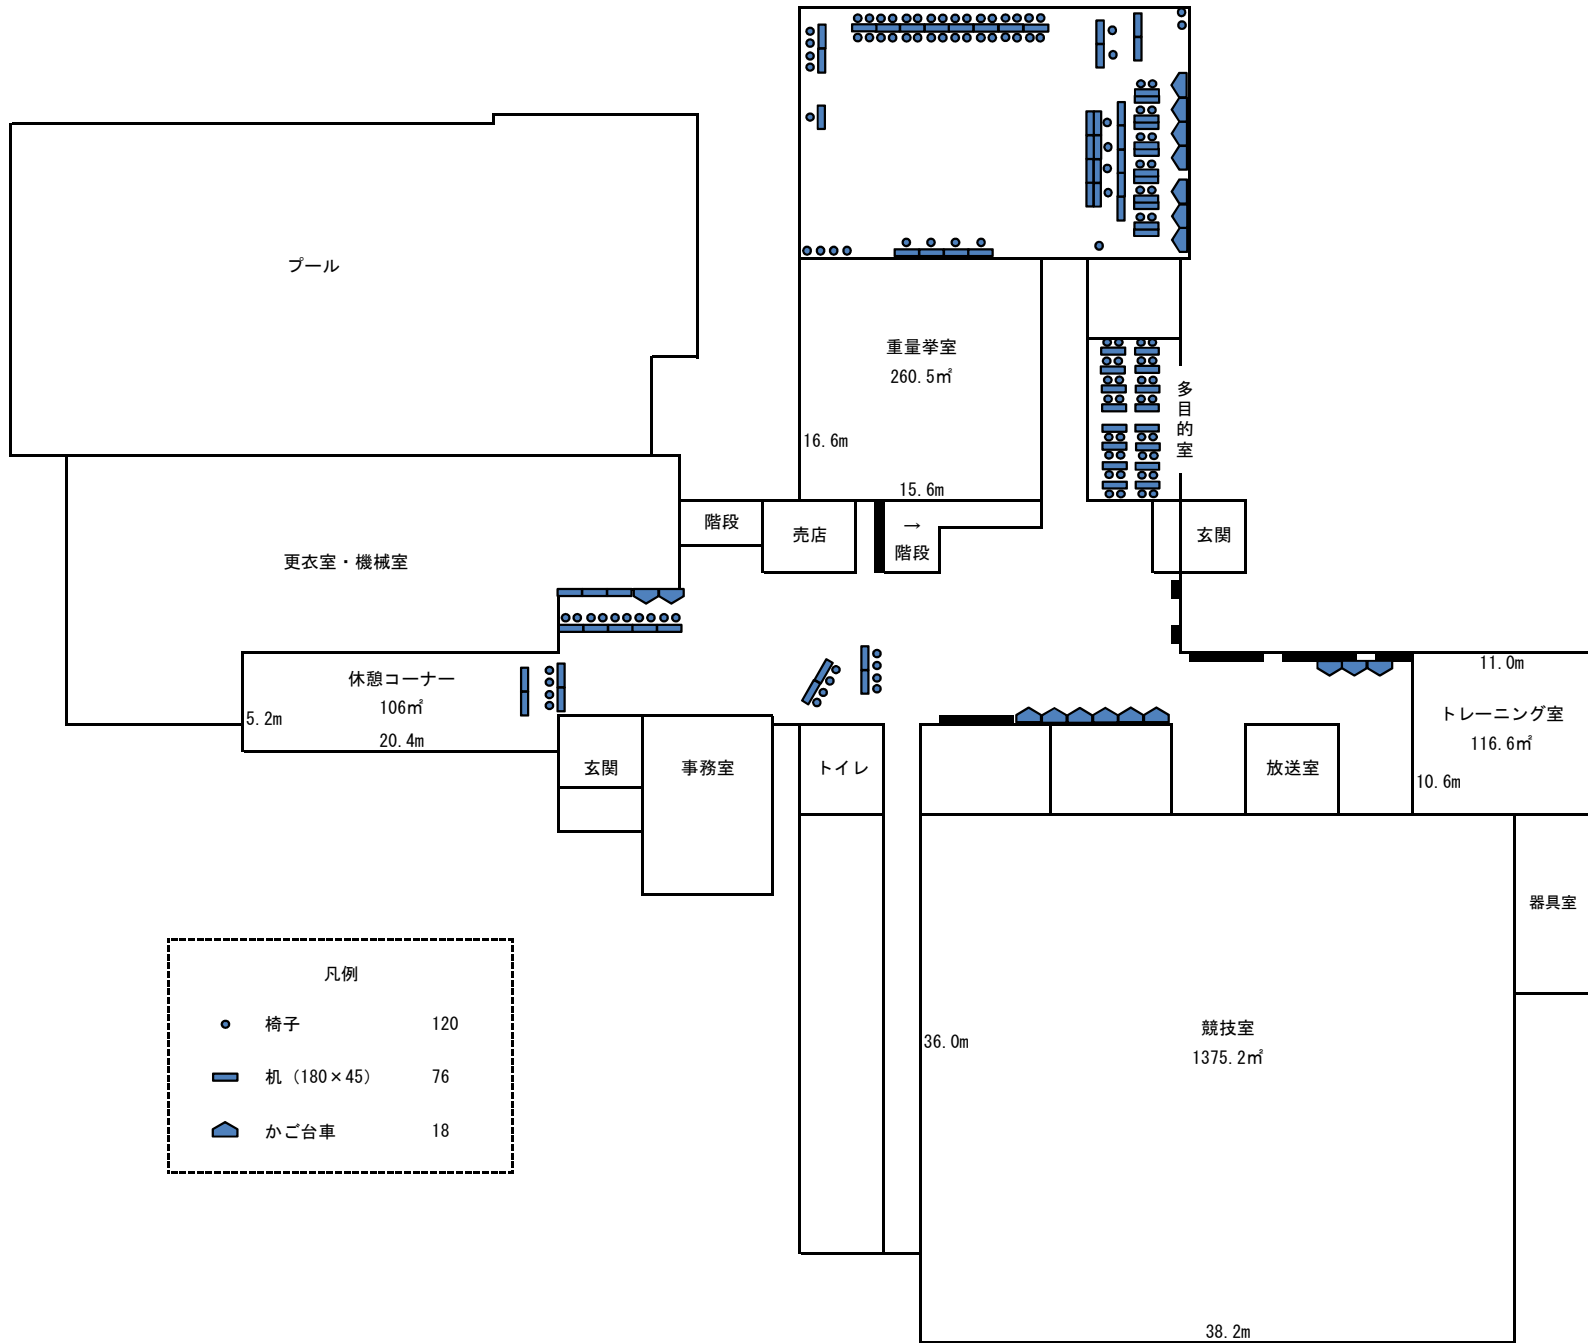

# 開票会場 2階

凡例		
●	椅子	120
■	机 (180×45)	76
▲	かご台車	18

館内は土足厳禁です！