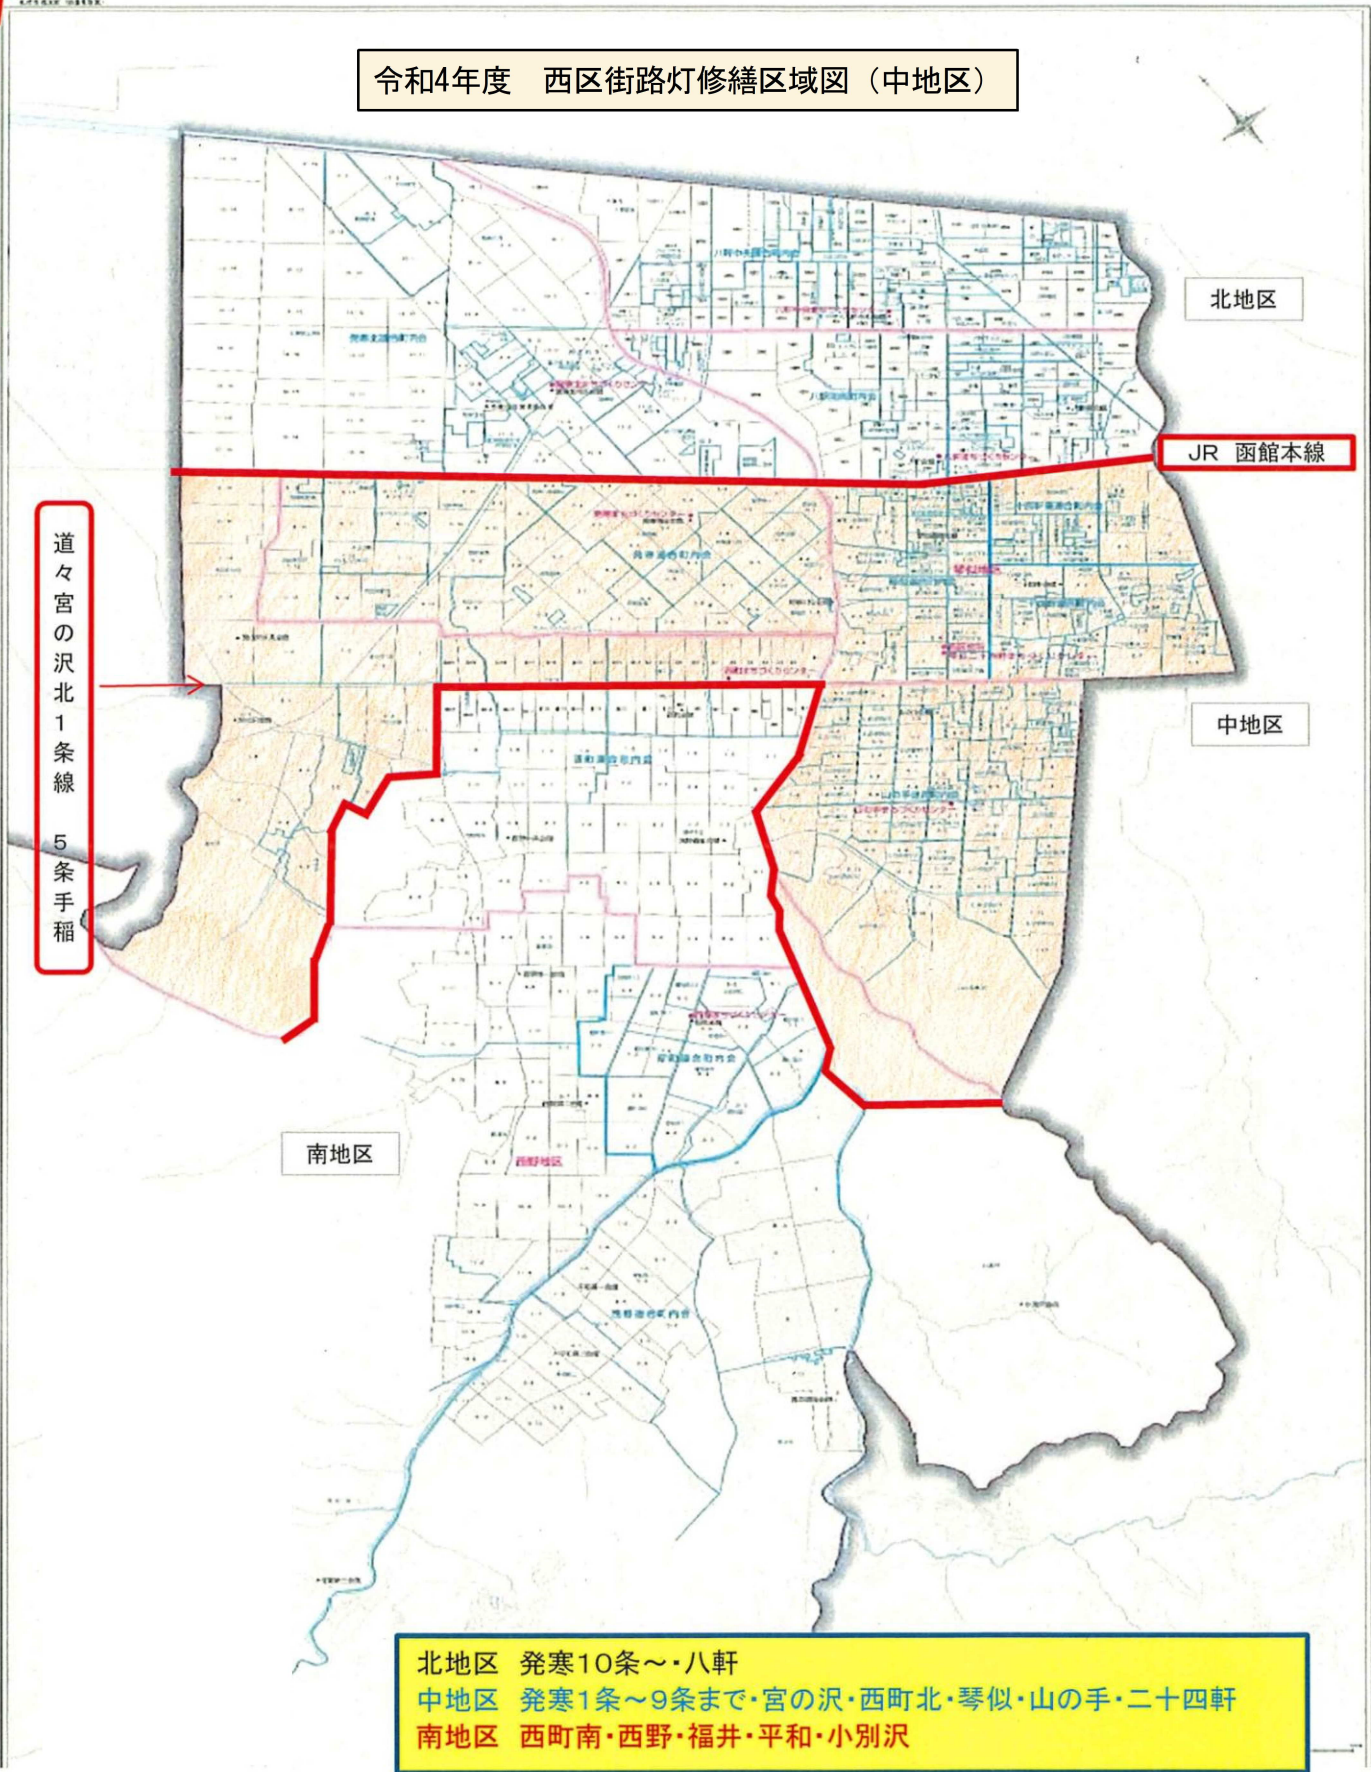

令和4年度 西区街路灯修繕区域図 (中地区)

北地区

JR 函館本線

中地区

南地区

道々宮の沢北1条線  
5条手稲

北地区 発寒10条～・八軒  
中地区 発寒1条～9条まで・宮の沢・西町北・琴似・山の手・二十四軒  
南地区 西町南・西野・福井・平和・小別沢