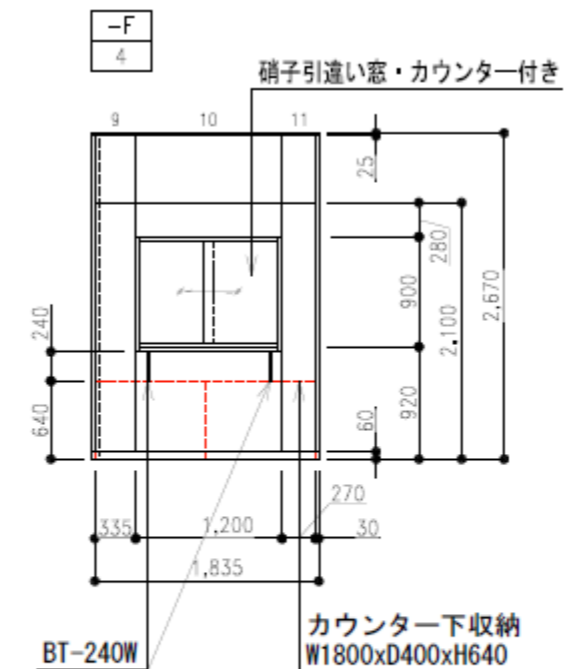

CH=2670

凡例	
	ドアチェック パラレル
	ドアロック サムターン
	ドアロック シリンダー
	戸当り
	分割サイドレール (端部寸法の30に○付き)

特記事項 (躯体)

天井:
床:
方立:

分割サイドレール

BT-240W

カウンター下収納
W1800xD400xH640