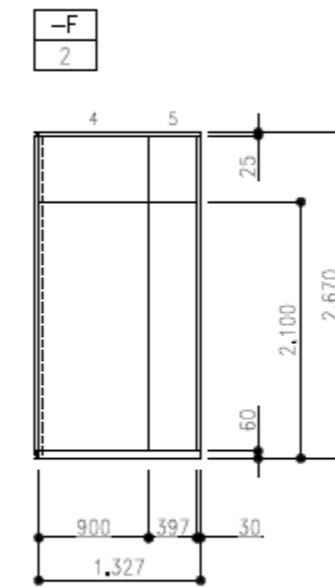

CH=2670

凡例	
	ドアチェック パラレル
	ドアロック サムターン
	ドアロック シリンダー
	戸当り
	分割サイドレール (端部寸法の30に○付き)

特記事項 (躯体)

天井:
床:
方立:

分割サイドレール

BT-240W

カウンター下収納
W1800xD400xH640