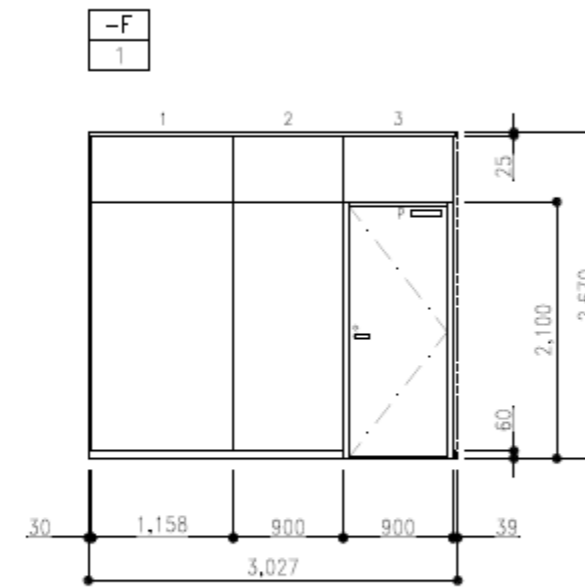

CH=2670

凡例	
	ドアチェック パラレル
	ドアロック サムターン
	ドアロック シリンダー
	戸当り
	分割サイドレール (端部寸法の30に○付き)

特記事項 (躯体)

天井:
床:
方立:

分割サイドレール

BT-240W

カウンター下収納
W1800xD400xH640