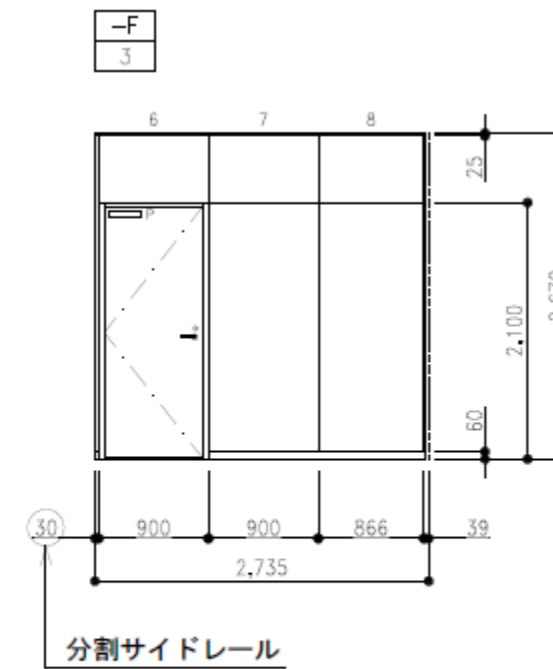

CH=2670

凡例	
	ドアチェック パラレル
	ドアロック サムターン
	ドアロック シリンダー
	戸当り
	分割サイドレール (端部寸法の30に○付き)

特記事項 (躯体)

天井:
床:
方立:

分割サイドレール

BT-240W

カウンター下収納
W1800xD400xH640