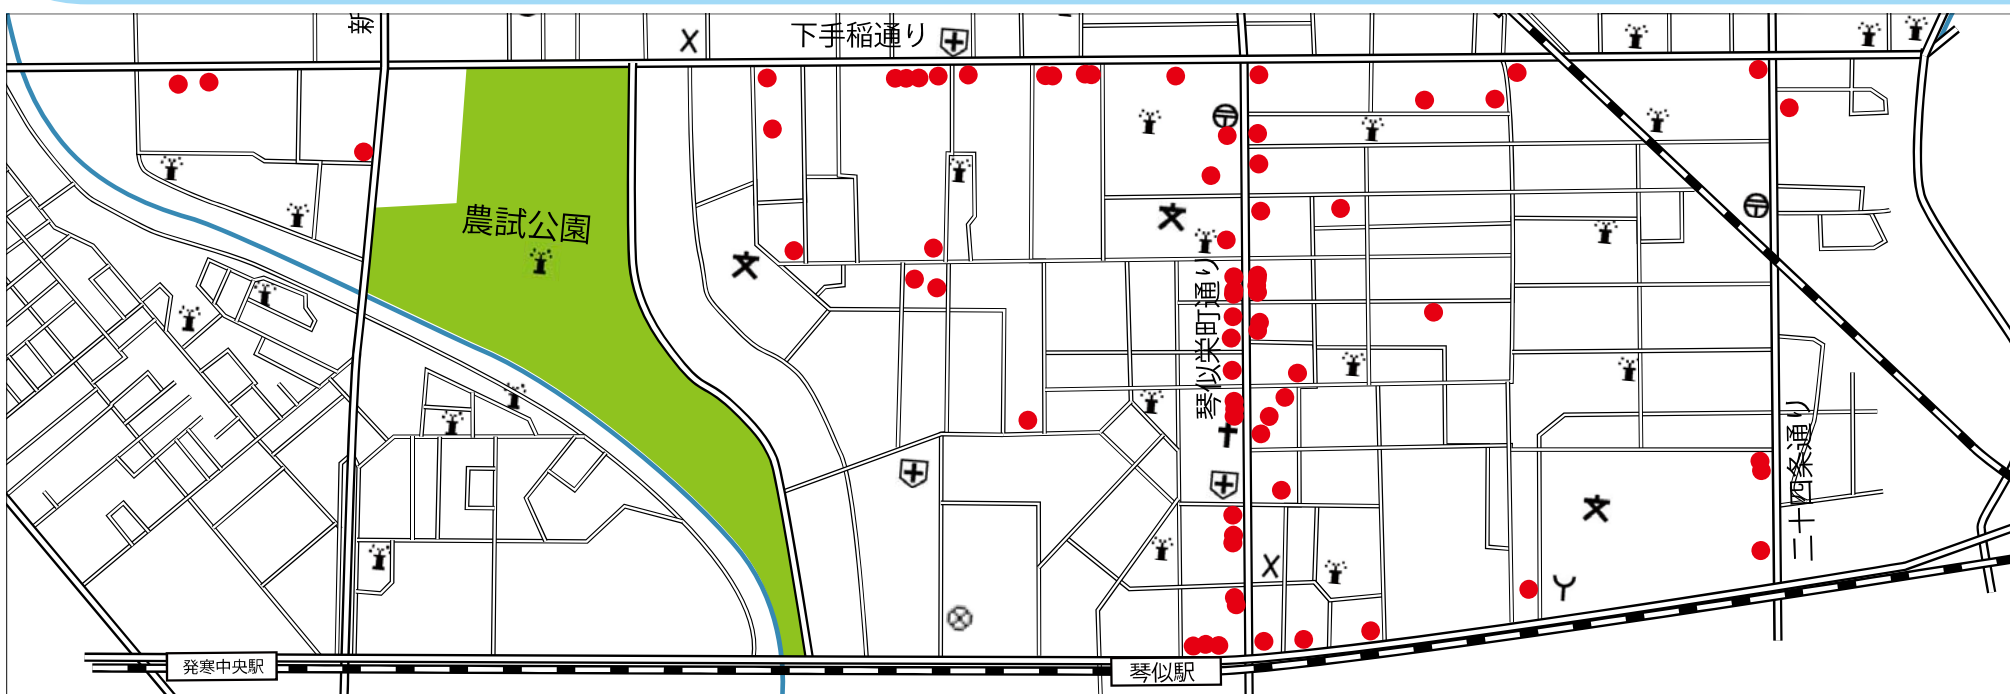

八軒地区青少年育成委員会からのお知らせ！

八軒地区 青少年を見守る店のマップ

「青少年を見守る店」は、日ごろから地域の子どもたちへ温かい声掛けをしたり、子どもに悪影響を及ぼすものは「売らない」「見せない」ように心がけています。八軒地区では、70か所以上のお店や事務所が登録しており、地域の子どもたちが健やかに安心して過ごすことができるまちづくりに協力しています。右上のシールが目印になります。

青少年育成委員会とは…

札幌市青少年育成委員会は、地域において子どもたちの健全な育成に関する実践活動を推進するため、市内90地区(連合町内会単位)に組織されています。現在は市長から選任を受けた約1,800人の札幌市青少年育成委員会委員(任期3年)が、地域においてさまざまな事業を実施しています。

・泉サイクル	5条西1-1-61
・イセリ理容室	2条西3-4-1
・うやまビューティーサロン シーグリーン店	1条西1-1-2
・エスパイトウ八軒本店	5条西1-2-32
・かとう貴弘連合後援会事務所	5条東1-2-16
・Kawakami Bakery ろっばや	3条東1-3-8
・川森薬品	5条東2-4-20
・業務スーパー八軒店	3条西3-2-5
・くまさんの京たこ	5条東1-3-18
・クリーンパートナーチャオ八軒店	1条西1-1-22
・Cake and Bake HACHICAFE	3条東1-7-8
・ケンタッキーフライドチキン八軒店	1条西1-6-15
・高和ストアー	3条東2-2-21
・(株) 琴似宅建	2条西1-3-15
・個別指導塾の秀英PAS八軒校	5条西2-4-15
・桜DECOテンプル店	3条西1-6-1
・さくらホーム	5条東3-7-34
・(株) 佐々木電器	2条西1-3-16

・札幌練成会八軒東教室	3条東1-7-16	・トゥルーハッドグ	3条西1-6-23	・美容室エチュード	3条西1-5-28	・(有) 大和質店	2条東1-2-2
・すえ美容室	3条西3-2-22	・トヨタカローラ札幌(株)八軒店	5条西10-5-1	・ファンタジーク琴似店	1条西1-6-1	・リーベル英会話	4条西4-3-1
・スズキアリーナ八軒	3条西1-1-3	・鳥せい札幌琴似店	1条東1-3-4	・富久屋館	1条西1-1-22	・リサイクルショップ ラディカルワールド	3条東1-7-8
・セブンイレブン札幌八軒1条東1丁目店	1条東1-1-1	・(有) 中矢商興	2条東1-6-19	・ふじ寿司	5条西2-4-16	・六花	1条東3-3-17
・セブンイレブン札幌八軒5条西店	5条西3-3-20	・なごやか亭八軒店	5条西10-1-33	・(株) プランニングプレイス	5条東2-3-46	・理容かんの	5条西4-1-40
・セブンイレブン札幌八軒5条西9丁目店	5条西9-5-1	・ニューウェイ2アップ	3条東1-3-8	・フレティ琴似店	5条東1-5-1	・理容よしだ	2条東1-6-8
・ソーイングショップやまうち	5条西2-5-16	・飲み喰い亭ぎんぱち	5条東5-2-14	・フローラル花づくし本店	1条西1-1-2	・ル・アール	2条西1-3-21
・太陽舎クリーニング商会	4条東1-3-18	・好咆餃子店	3条西1-5-1	・ヘアーサロンスウィング	3条東1-2-2	・ローソン札幌八軒1条東4丁目店	1条東4-1-78
・田中啓介事務所	5条西3-4-12	・ハセガワ歯科クリニック	5条西4-1-36	・(株) 北海道新聞佐藤販売所	5条西1-1-4	・ローソン札幌八軒2条東店	2条東1-6-12
・ちえ美容室	5条西4-1-41	・パソコン教室キュリオステーション琴似店	3条西1-5-28	・マックスパリュ八軒5条店	5条西4-3-1	(五十音順)	
・中華ダイニングKAZU	5条西2-5-16	・パティスリー倉岡	1条西1-1-2	・麺や 虎鉄 八軒店	5条東4-5-52		
・ツルハドラッグ琴似駅東口店	1条東1-4-1	・華や いわた	2条東4-1-30	・麺や葉月	4条西3-3-1		
・ツルハドラッグ八軒4条店	4条西1-1-1	・Pickles Lab Hokkaido	3条東1-7-8	・Mog & Coco 八軒店	2条東1-6-7		
		・美容スタジオ ベル・くれあ琴似店	1条西1-6-1	・やっちゃば市場	3条東1-7-8		
				・ヤマト運輸札幌二十四軒センター	1条東4-1-69		