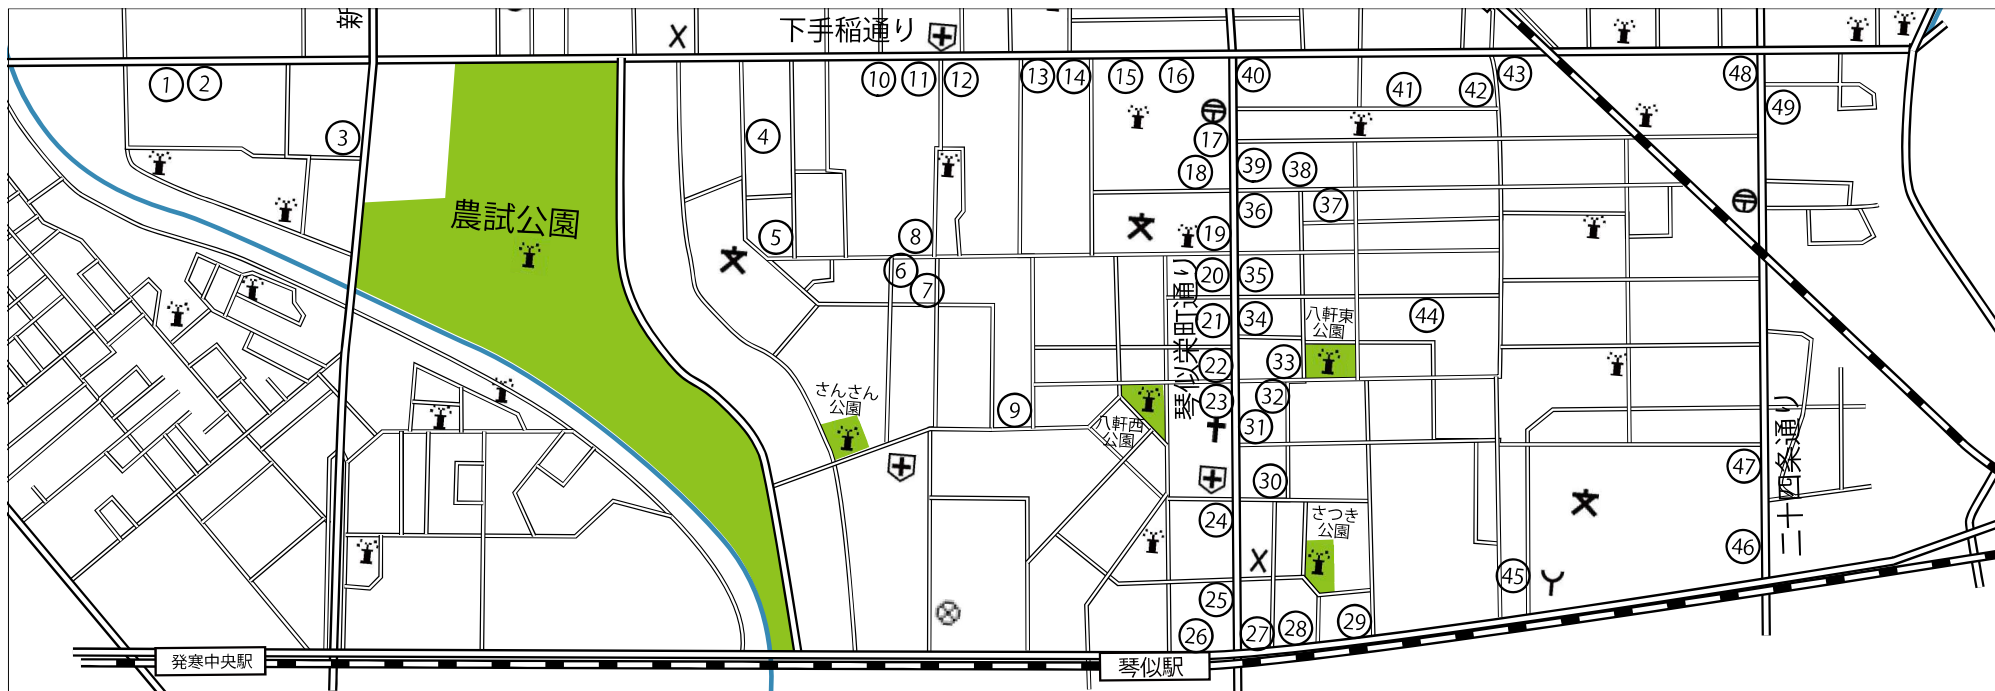

八軒地区青少年育成委員会からのお知らせ！

八軒地区 青少年を見守る店のマップ

「青少年を見守る店」は、日ごろから地域の子どもたちへ温かい声掛けをしたり、子どもに悪影響を及ぼすものは「売らない」「見せない」ように心がけています。八軒地区では、60か所以上のお店や事務所が登録しており、地域の子どもたちが健やかに安心して過ごすことができるまちづくりに協力しています。右上のシールが目印になります。

青少年育成委員会とは…

札幌市青少年育成委員会は、地域において子どもたちの健全な育成に関する実践活動を推進するため、市内90地区(連合町内会単位)に組織されています。現在は市長から選任を受けた約1,800人の札幌市青少年育成委員会委員(任期3年)が、地域においてさまざまな事業を実施しています。

31. Mog & Coco 八軒店	2条東1-6-7
31. 理容よしだ	2条東1-6-8
31. ローソン札幌八軒2条東店	2条東1-6-12
32. (有)中矢商興	2条東1-6-19
33. ヘアサロンスウィング	3条東1-2-2
34. Kawakami Bakery ろっぱや	3条東1-3-8
34. ニューウェイ2アップ	3条東1-3-8
35. リサイクルショップ ラディカルワールド	
	3条東1-7-8
35. やっちゃんば市場	3条東1-7-8
35. Cake and Bake HACHICAFE	3条東1-7-8
35. Pickles Lab Hokkaido	3条東1-7-8
36. 札幌練成会八軒東教室	3条東1-7-16
37. 太陽舎クリーニング商会	4条東1-3-18
38. 中村たけし後援会事務所	5条東1-1-8
39. かつう貴弘連合後援会事務所	5条東1-2-16
40. フレッティ琴似店	5条東1-5-1
41. 川森薬品	5条東2-4-20
42. (株)プランニングプレイス	5条東2-3-46