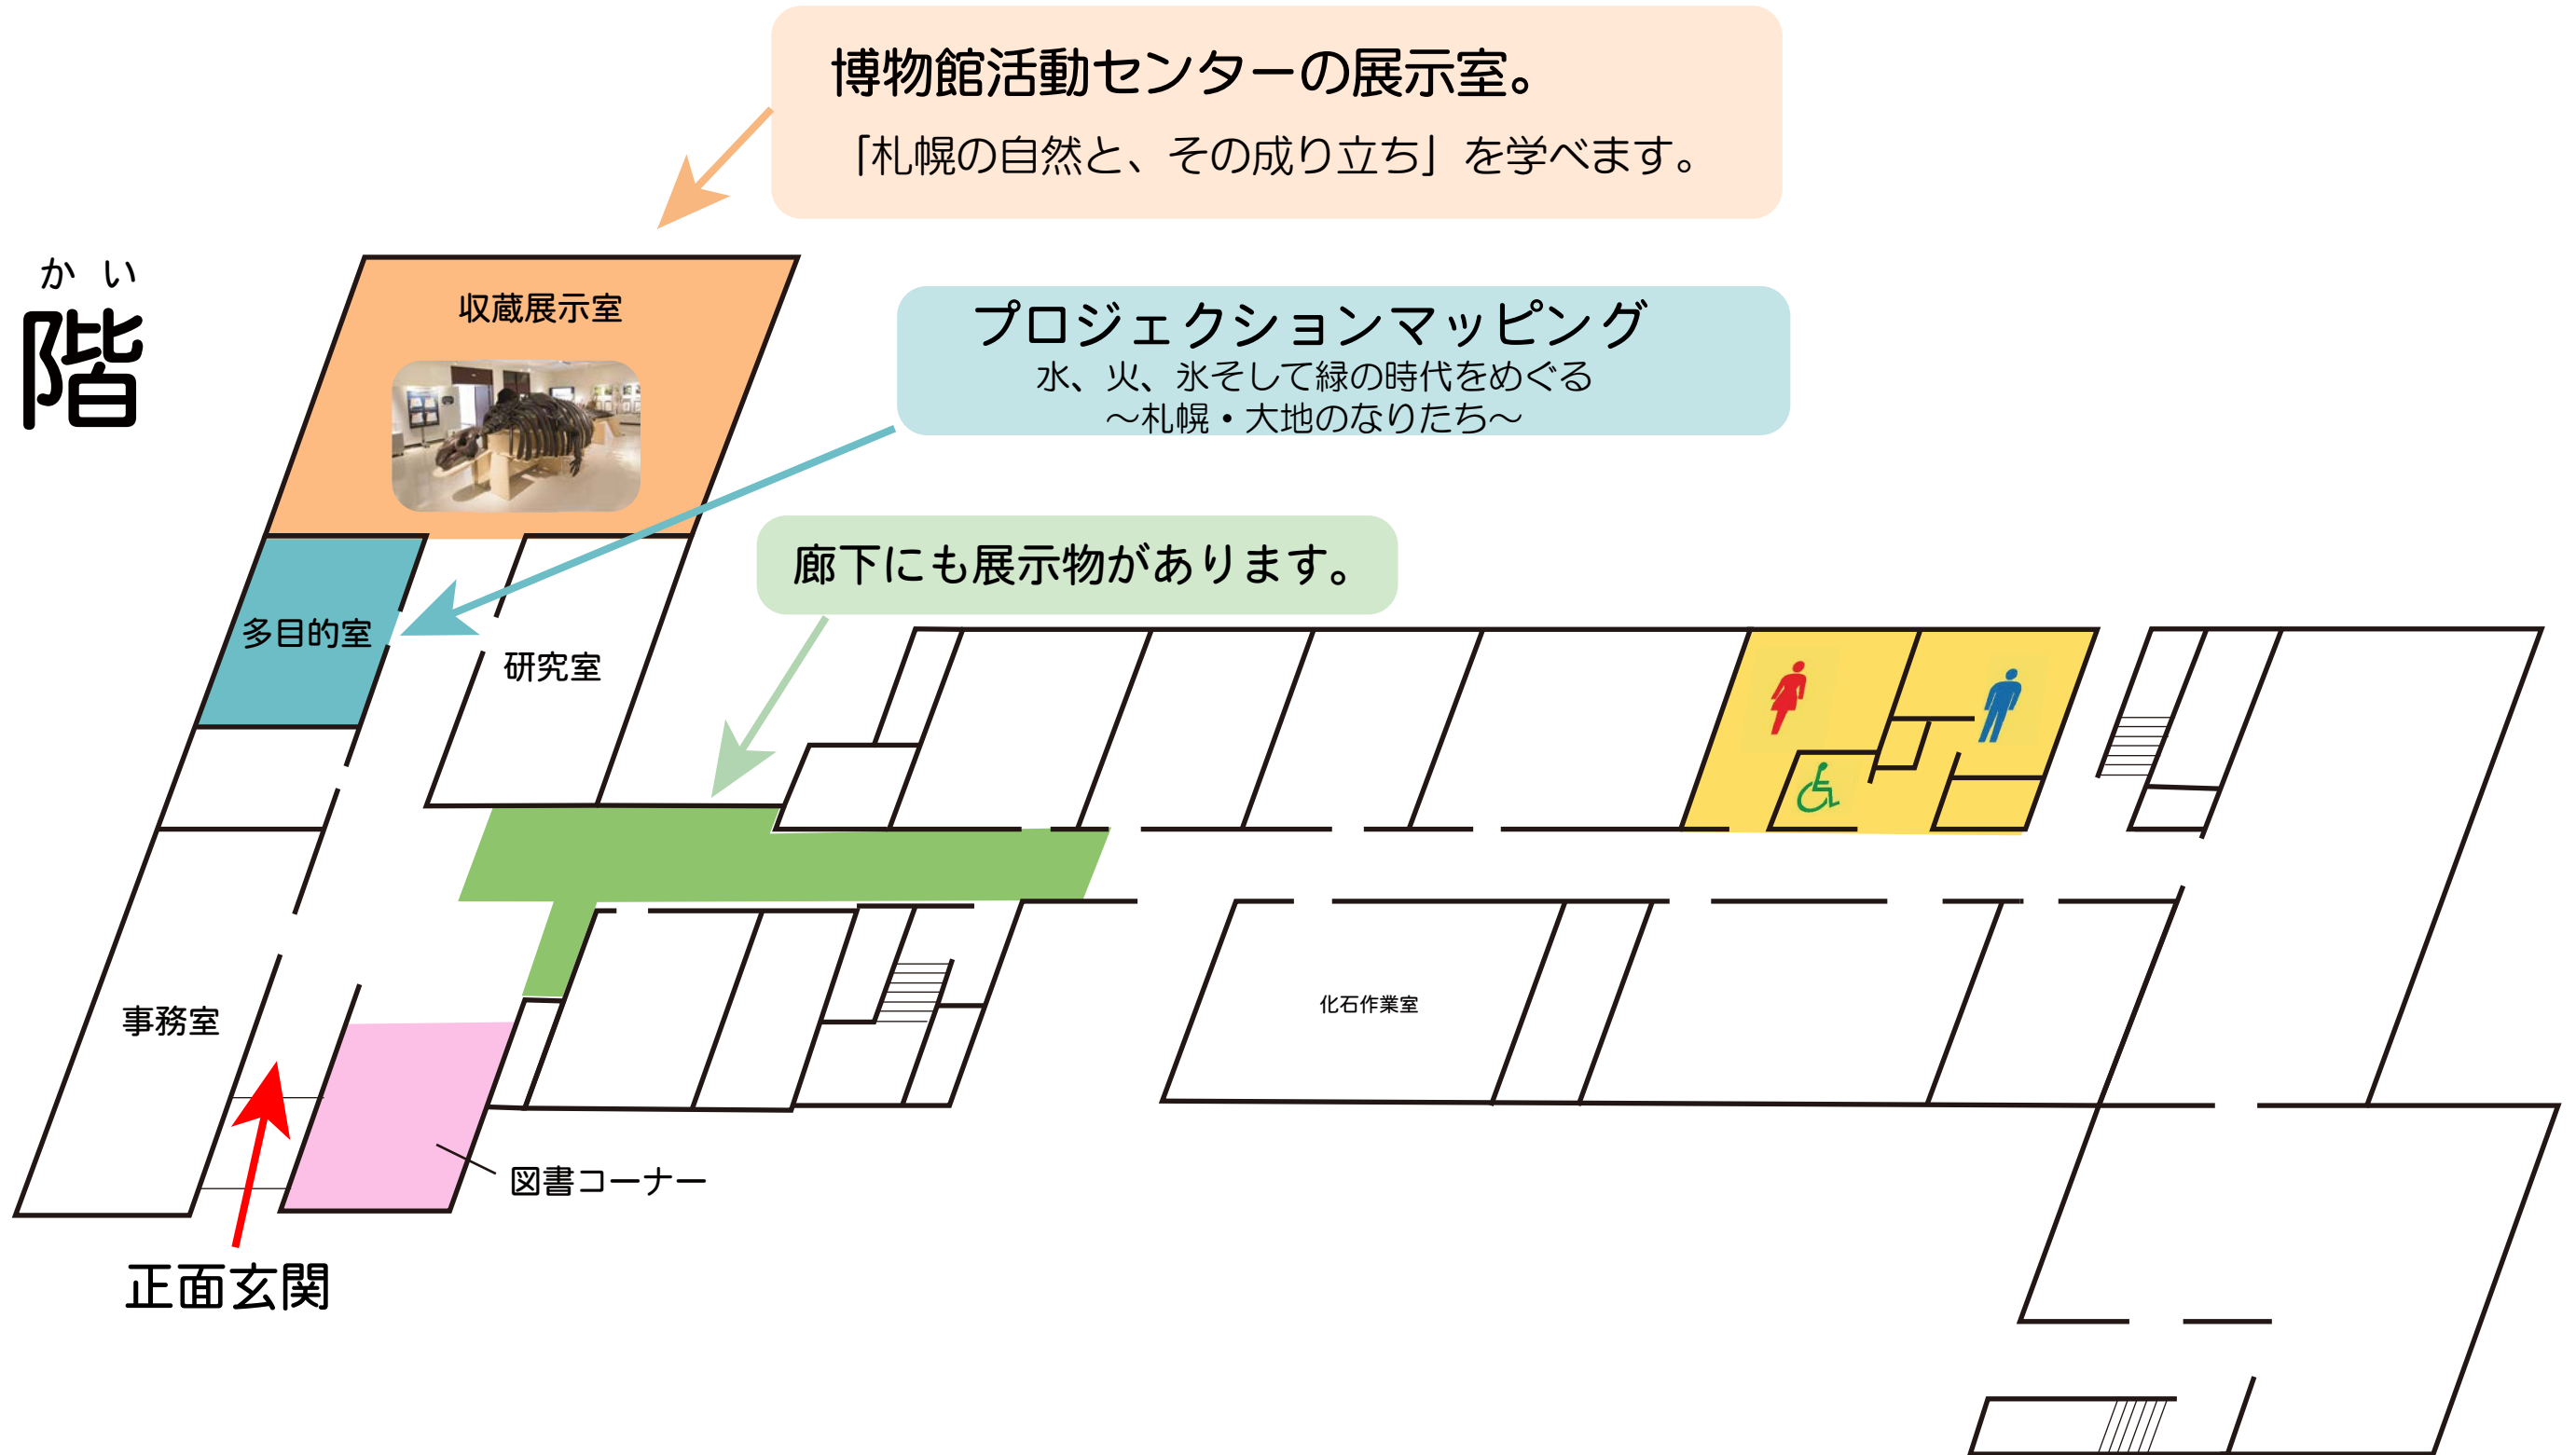

札幌市博物館活動センター 案内図

かい
1階

※色のついている場所が来館者の方が見学出来る場所です。

※2階には展示物はありません。