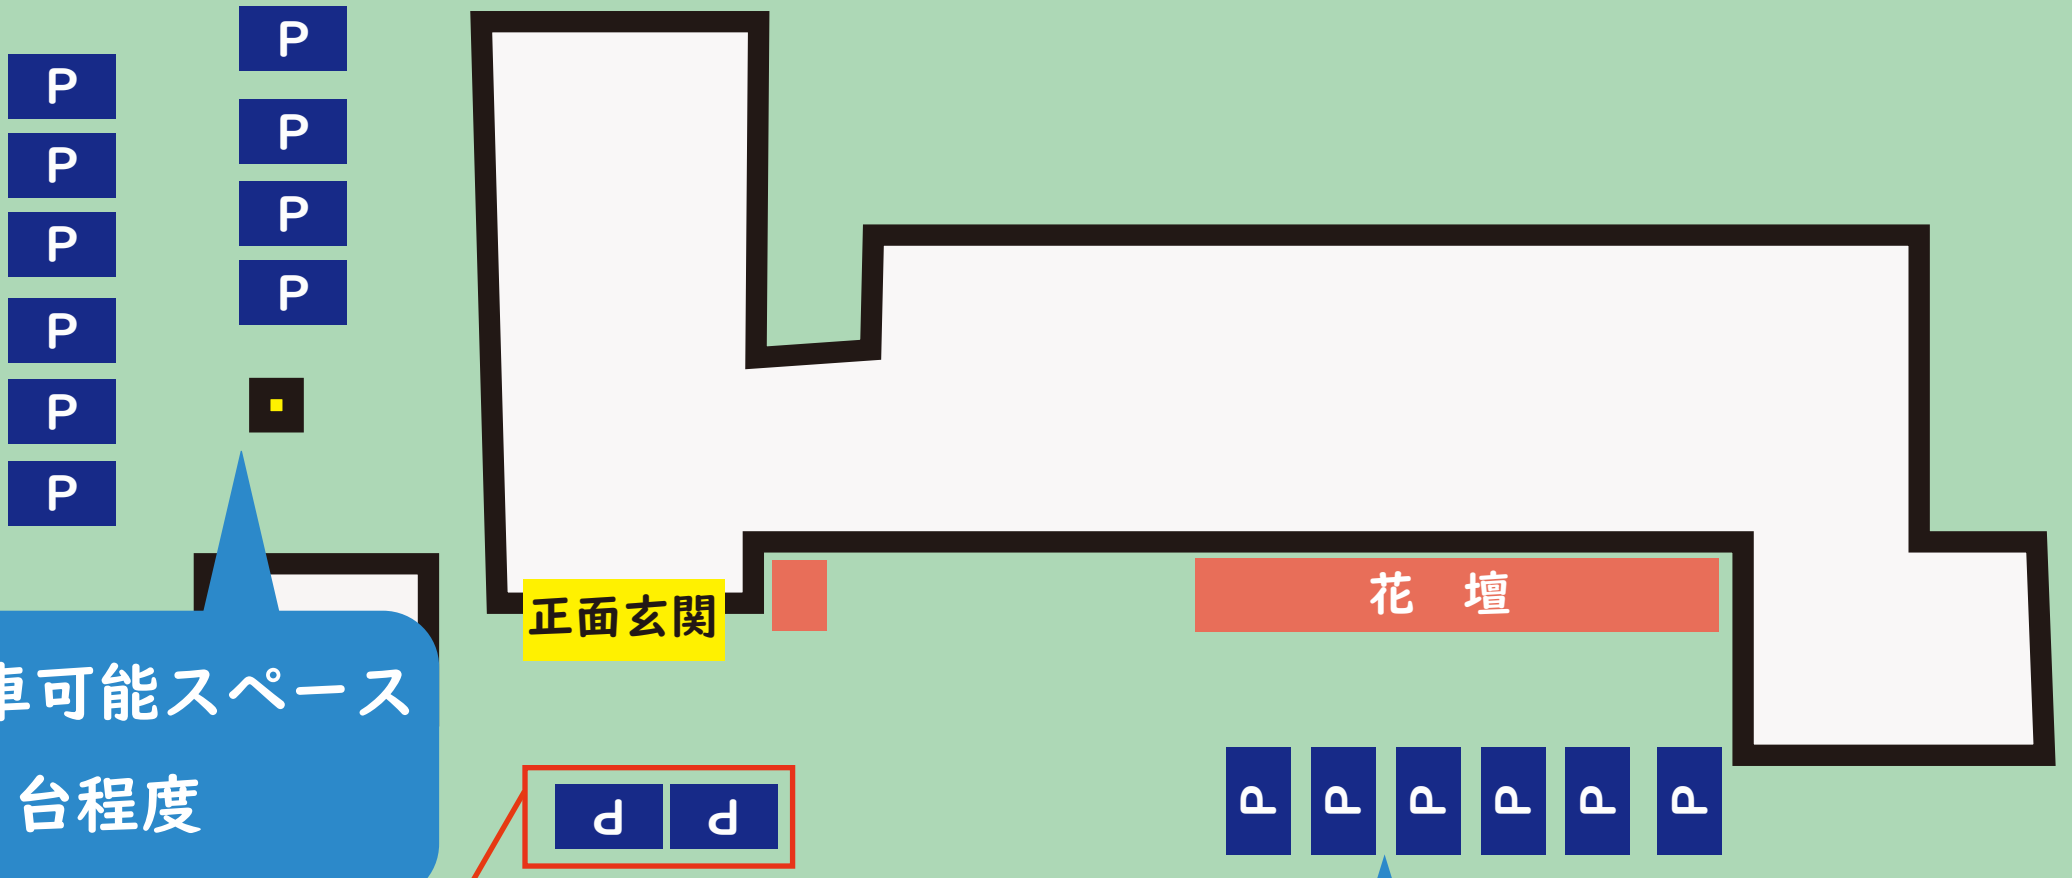

# 駐車場のご案内

駐車可能スペース  
10台程度

車いす専用  
駐車スペース

駐車可能スペース  
6~8台程度