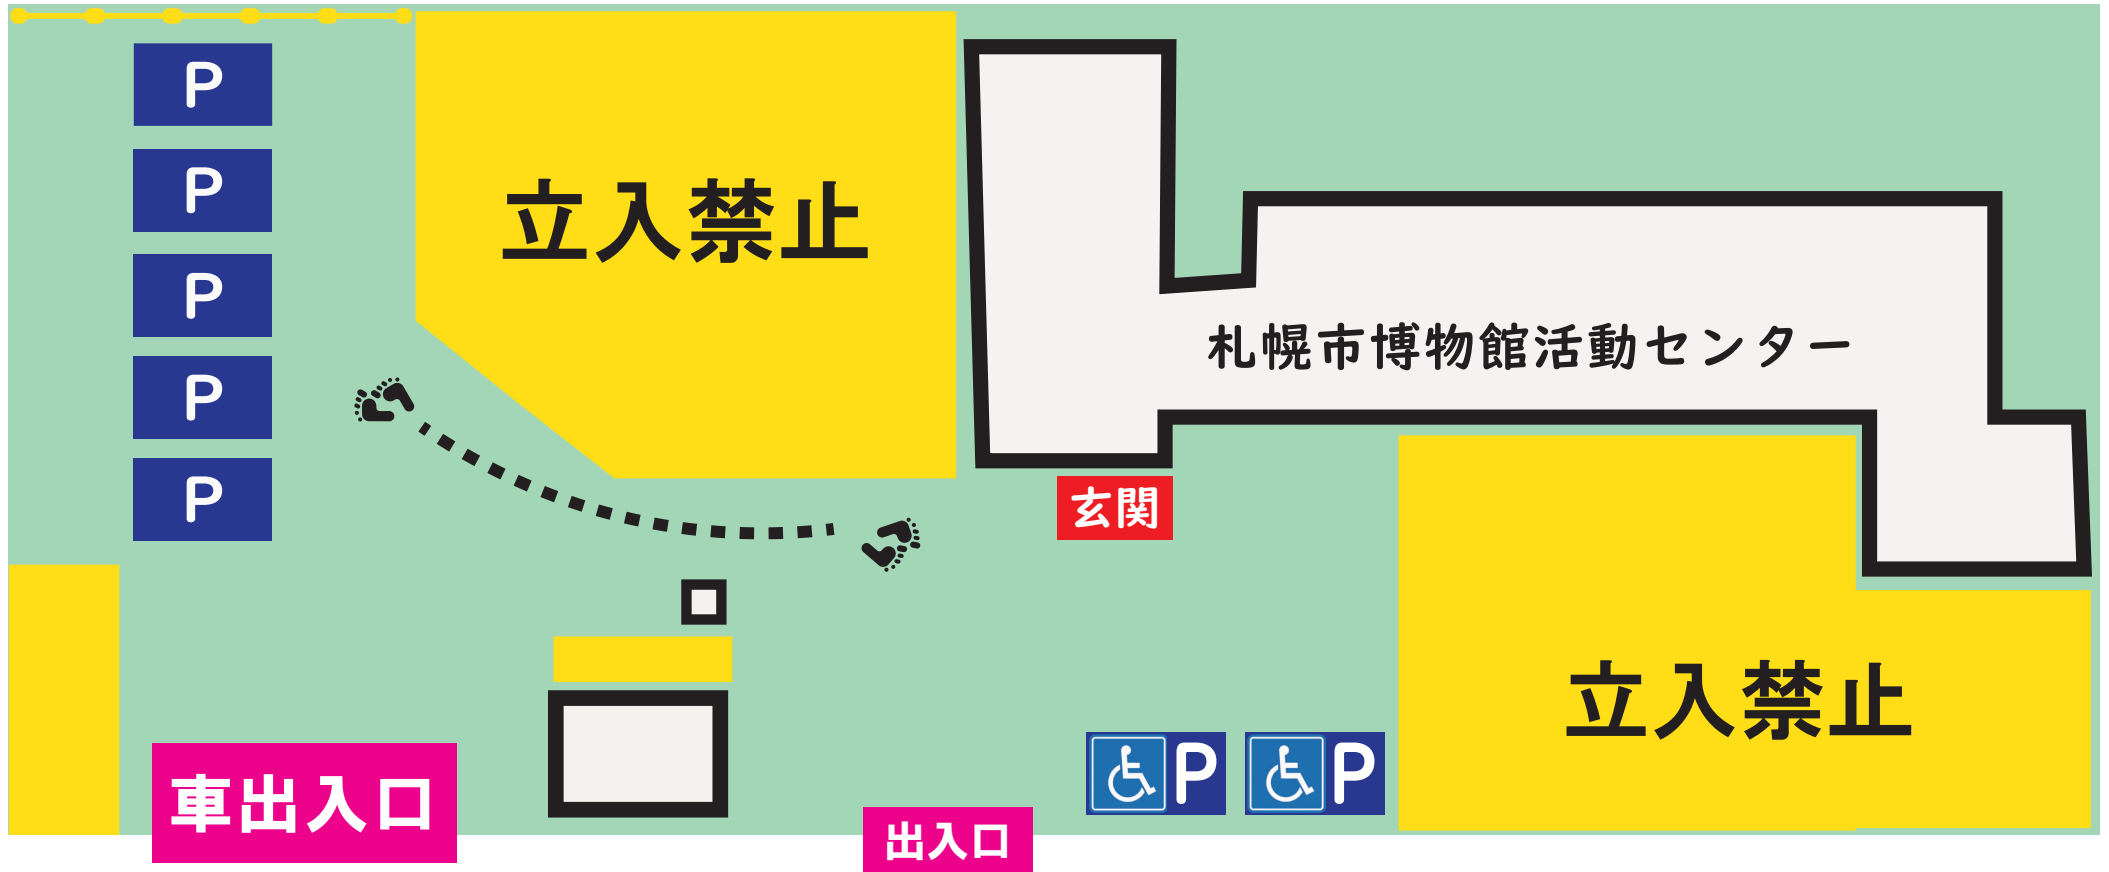

# 工事中の駐車場ののご案内

駐車場はこちらから 

工事期間  
~ 11月末の予定

←北：南平岸駅方面

南：平岸高台小学校・澄川駅方面→