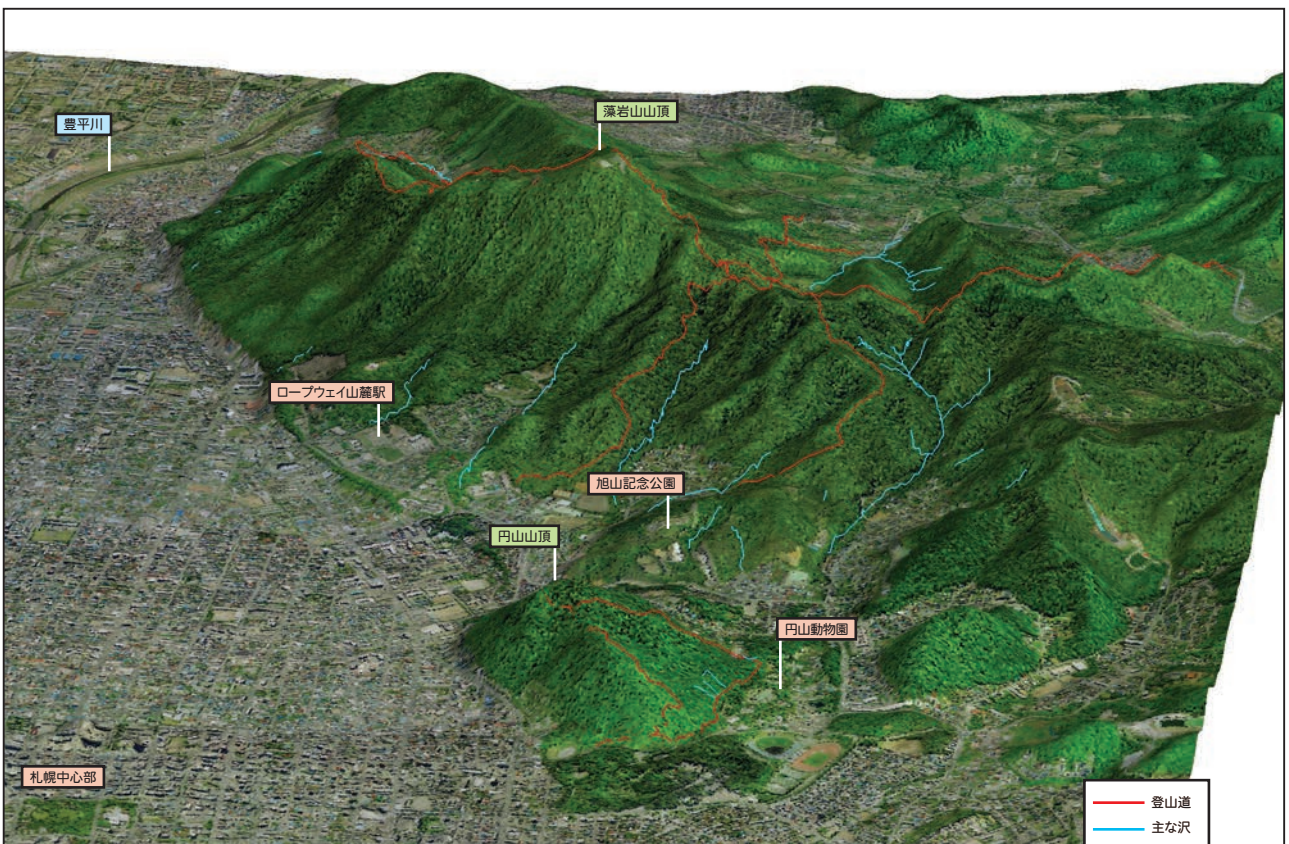

空から見た藻岩山・円山（南東側より）

空から見た藻岩山・円山（北側より）

※空中写真を立体表示 Esri 社 ArcGIS にて作成 (株式会社 GIS 北海道撮影 [2002 年 5 月])

調査対象地域（藻岩山・円山の空中写真）

2002年5月に株式会社GIS北海道が撮影した空中写真をもとに作成