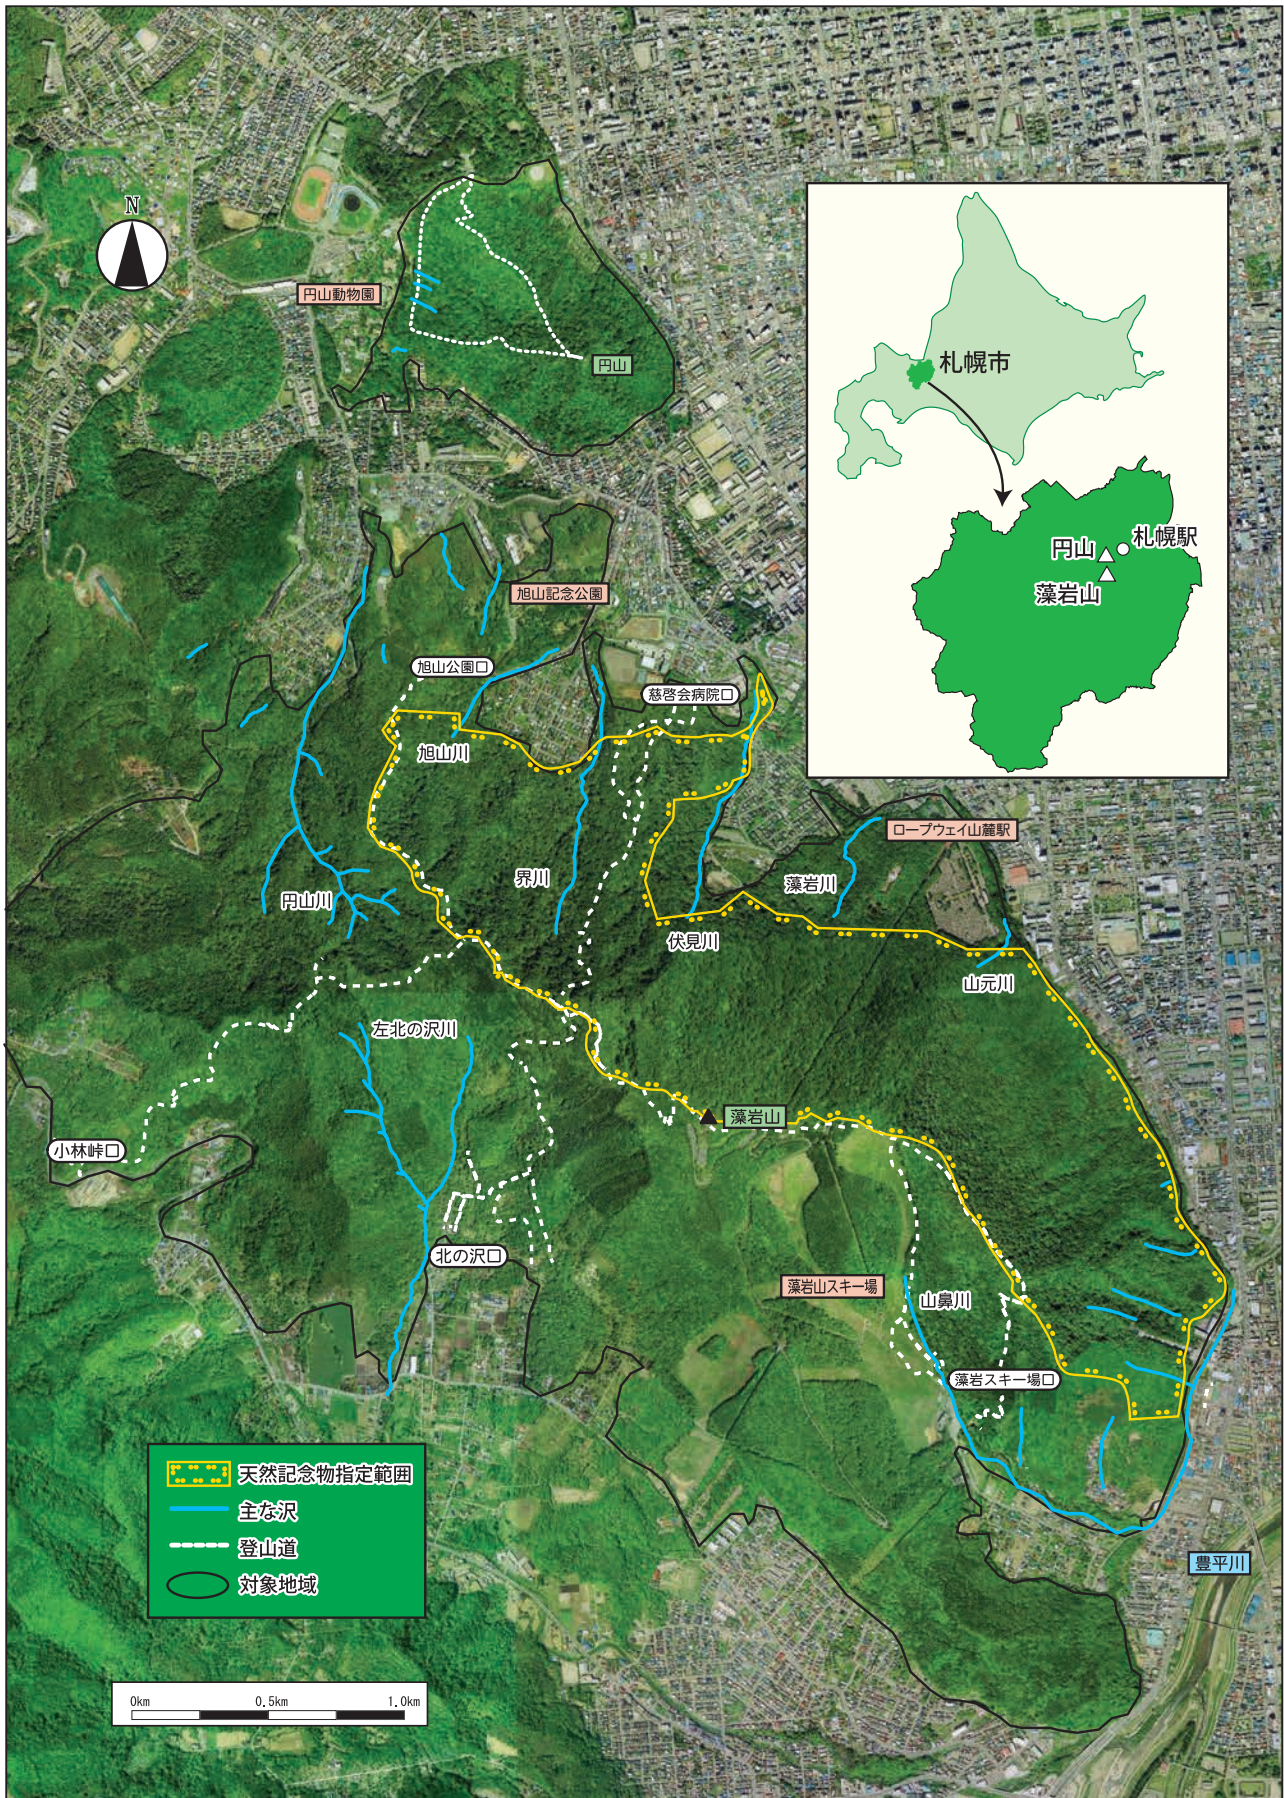

空から見た藻岩山・円山（南東側より）

空から見た藻岩山・円山（北側より）

※空中写真を立体表示 Esri 社 ArcGIS にて作成 (株式会社 GIS 北海道撮影 [2002 年 5 月])

調査対象地域（藻岩山・円山の空中写真）

2002年5月に株式会社GIS北海道が撮影した空中写真をもとに作成