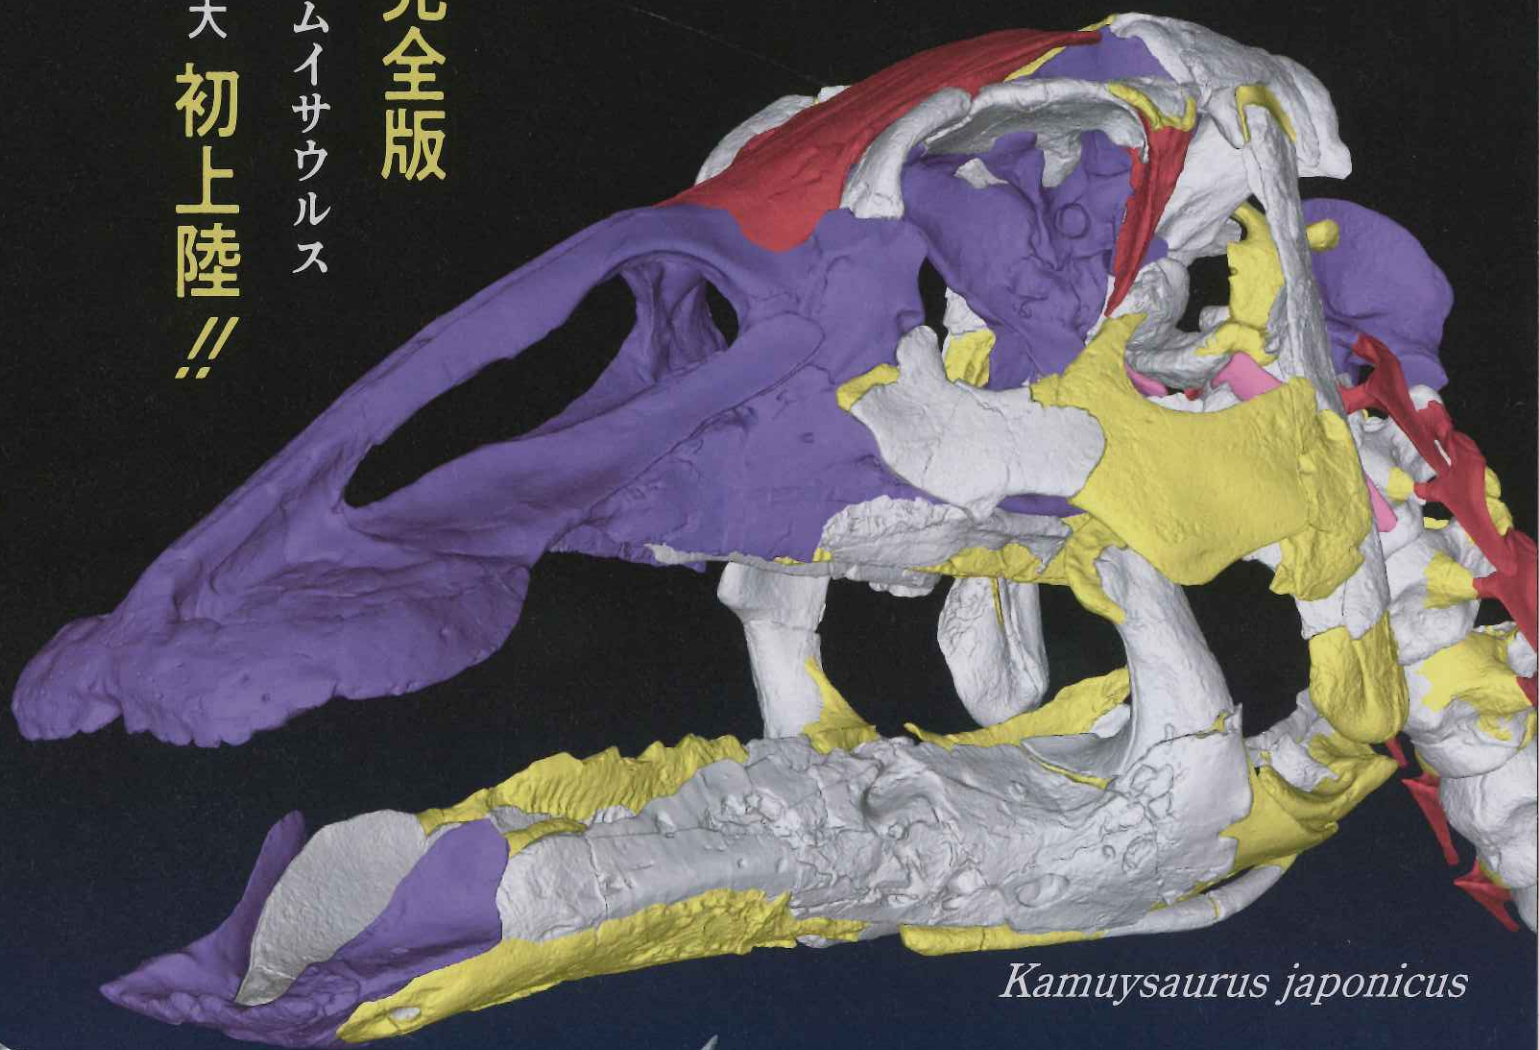

北海道大学創基 150 周年記念  
北海道大学総合博物館令和 8 年度夏季企画展示

150<sup>th</sup>  
HOKKAIDO UNIVERSITY

北海道大学総合博物館

# 北大の恐竜たち

Prehistoric Monsters of Hokkaido University

完全版  
カムイサウルス  
北大  
初上陸  
!!

*Kamuysaurus japonicus*

会期 2026 年  
7/3 金 ~ 11/1 日

会場 北海道大学総合博物館  
一階 企画展示室 入場無料

開館時間 10:00~17:00 休館日 月曜日 (祝日の場合は翌日休館)

講演会開催 詳しくは北海道大学総合博物館 HP をご覧ください