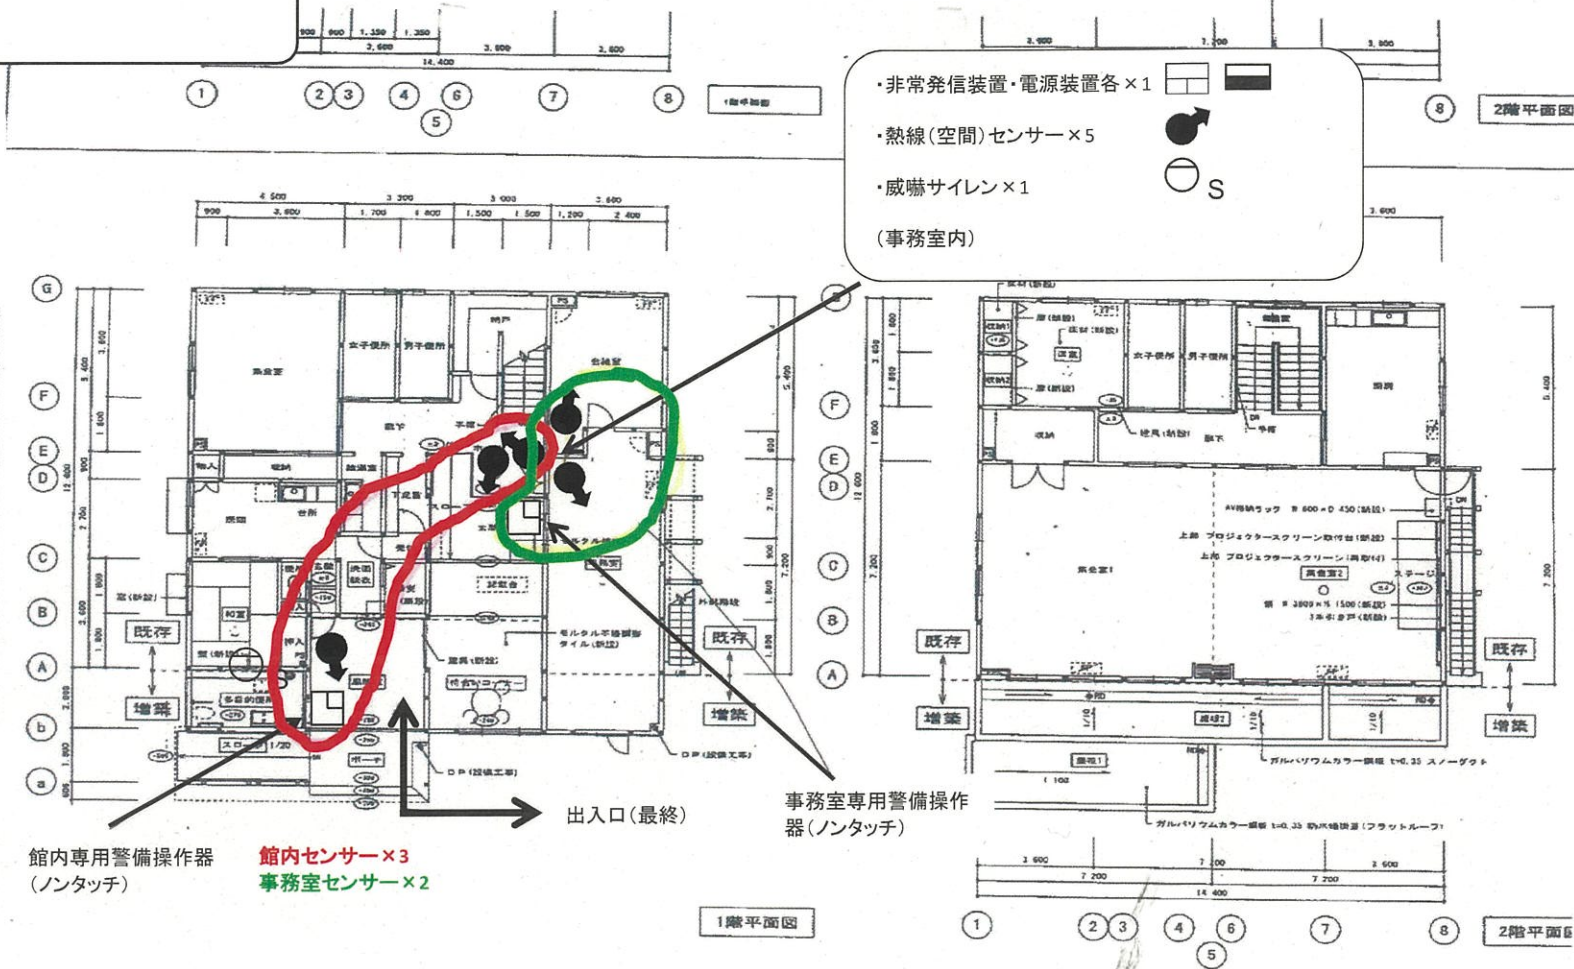

芸術の森まちづくりセンター(仮称)  
警備機器設置図

館内専用警備操作器  
(ノタッチ)

館内センサー×3  
事務室センサー×2

事務室専用警備操作器  
(ノタッチ)

・非常発信装置・電源装置各×1

・熱線(空間)センサー×5

・威嚇サイレン×1

(事務室内)

<p>TITLE 芸術の森地区まちづくりセンター 地区会館リフレッシュほか改修工事</p>	<p>DRAWING TITLE 各階平面図・屋根伏図(改修前・改修後)</p>	<p>SCALE A1 1:100 A3 1:200</p>
---	--	------------------------------------