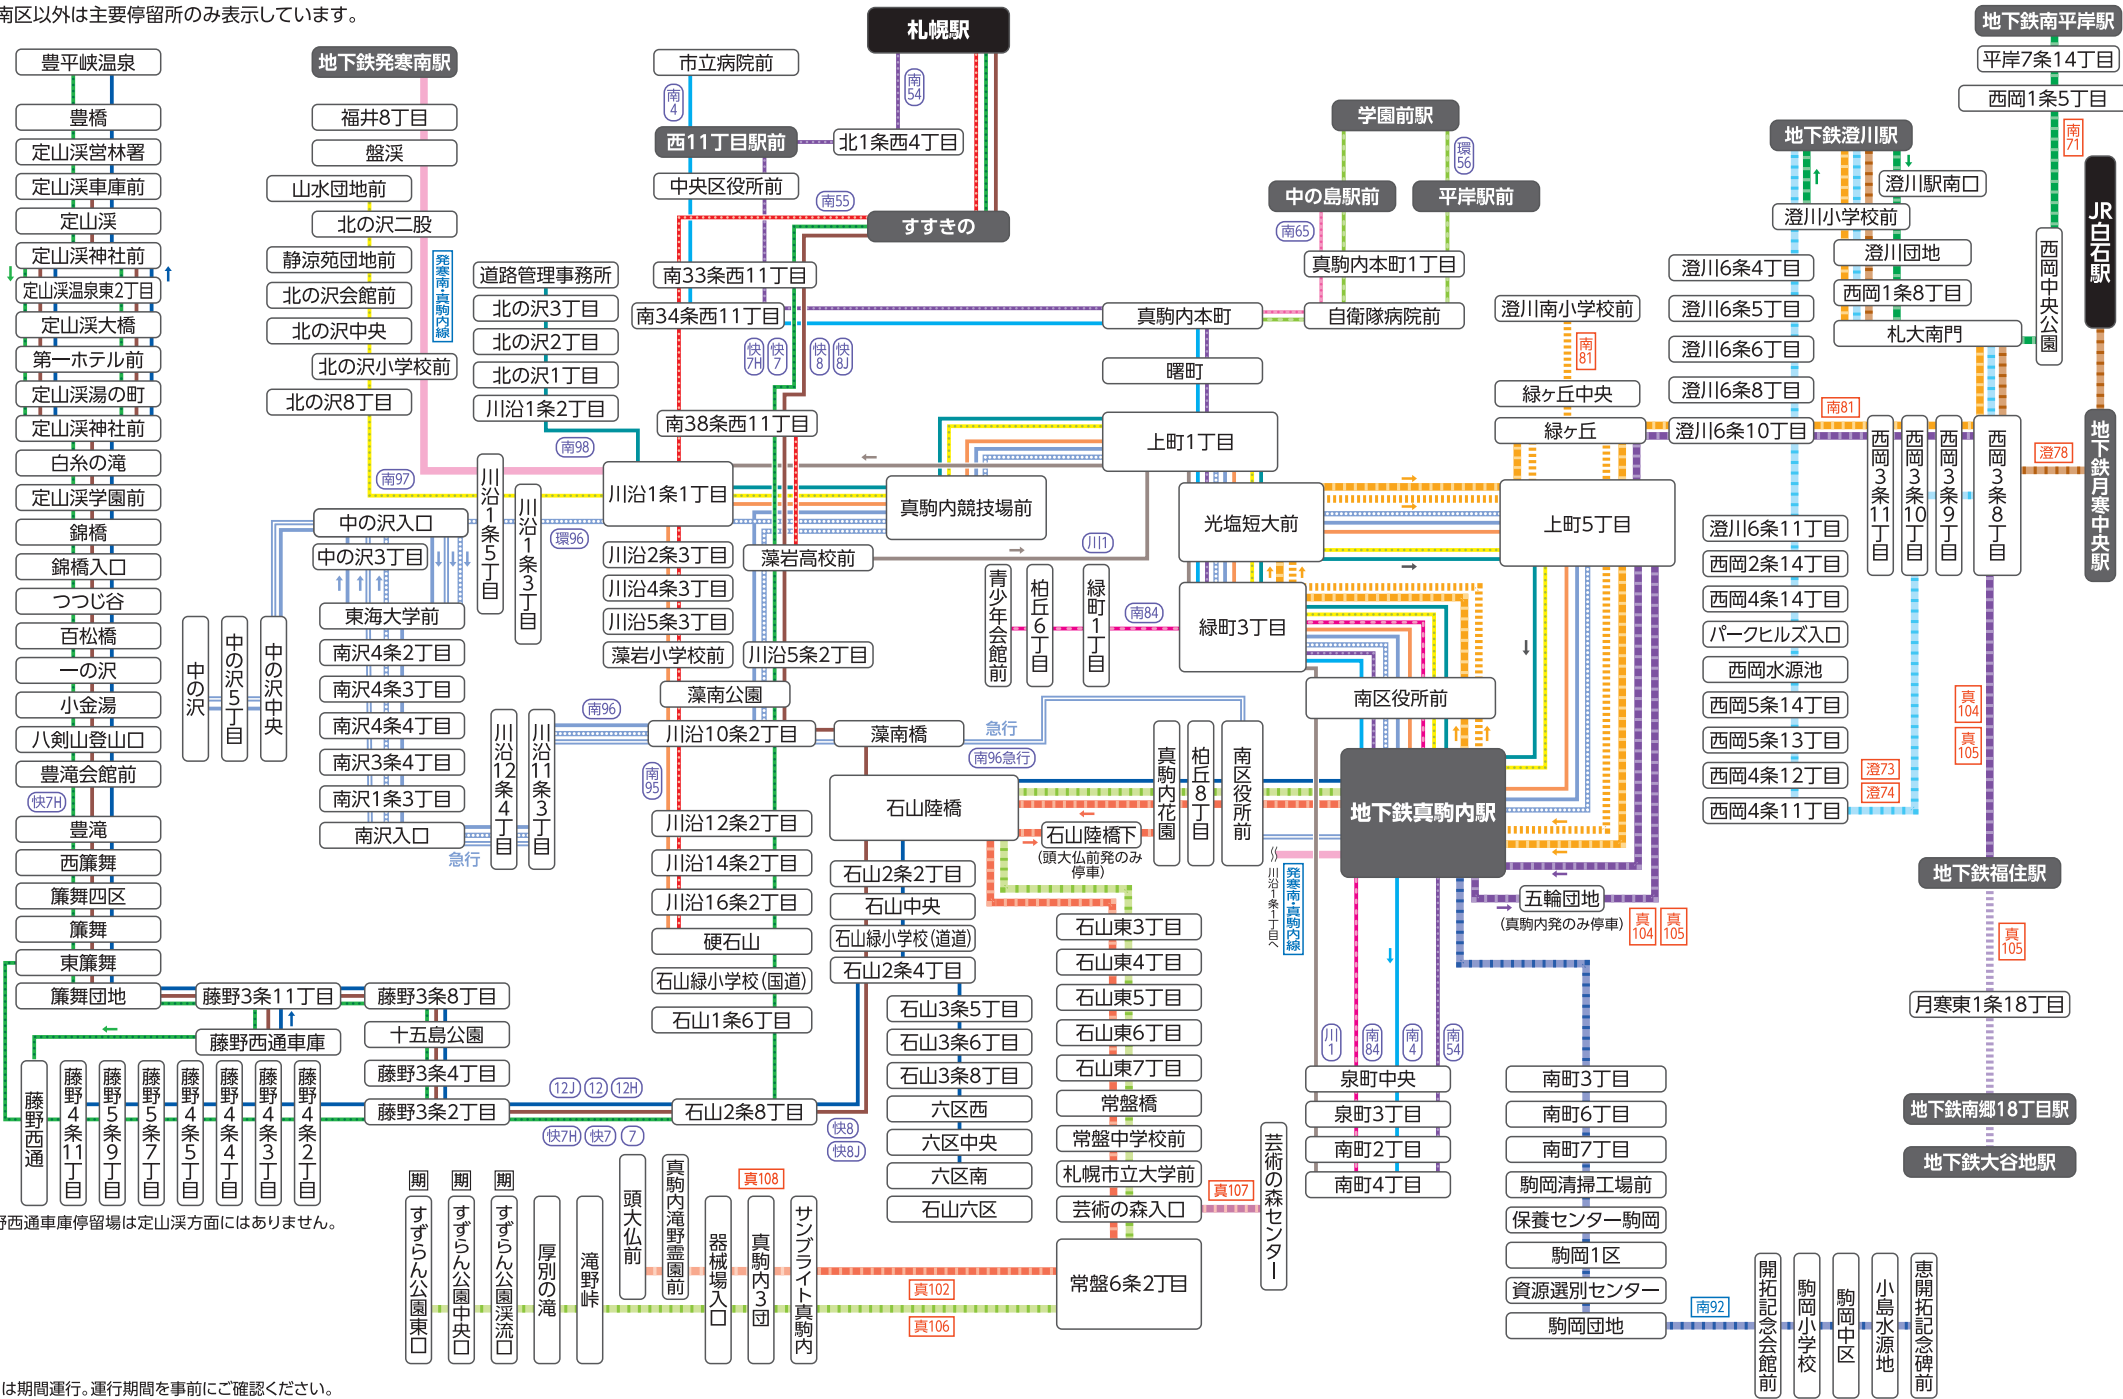

バス路線図

お問い合わせ

中央バス西岡営業所

☎ 584-3105

じょうてつバス川治営業所

☎ 572-3131 / 藻岩営業所

☎ 588-3321

ばんけいバス

☎ 644-3731

令和8年2月現在

※南区以外は主要停留所のみ表示しています。

※藤野西通車庫停留所は定山溪方面にはありません。

※ 期 は期間運行。運行期間を事前にご確認ください。