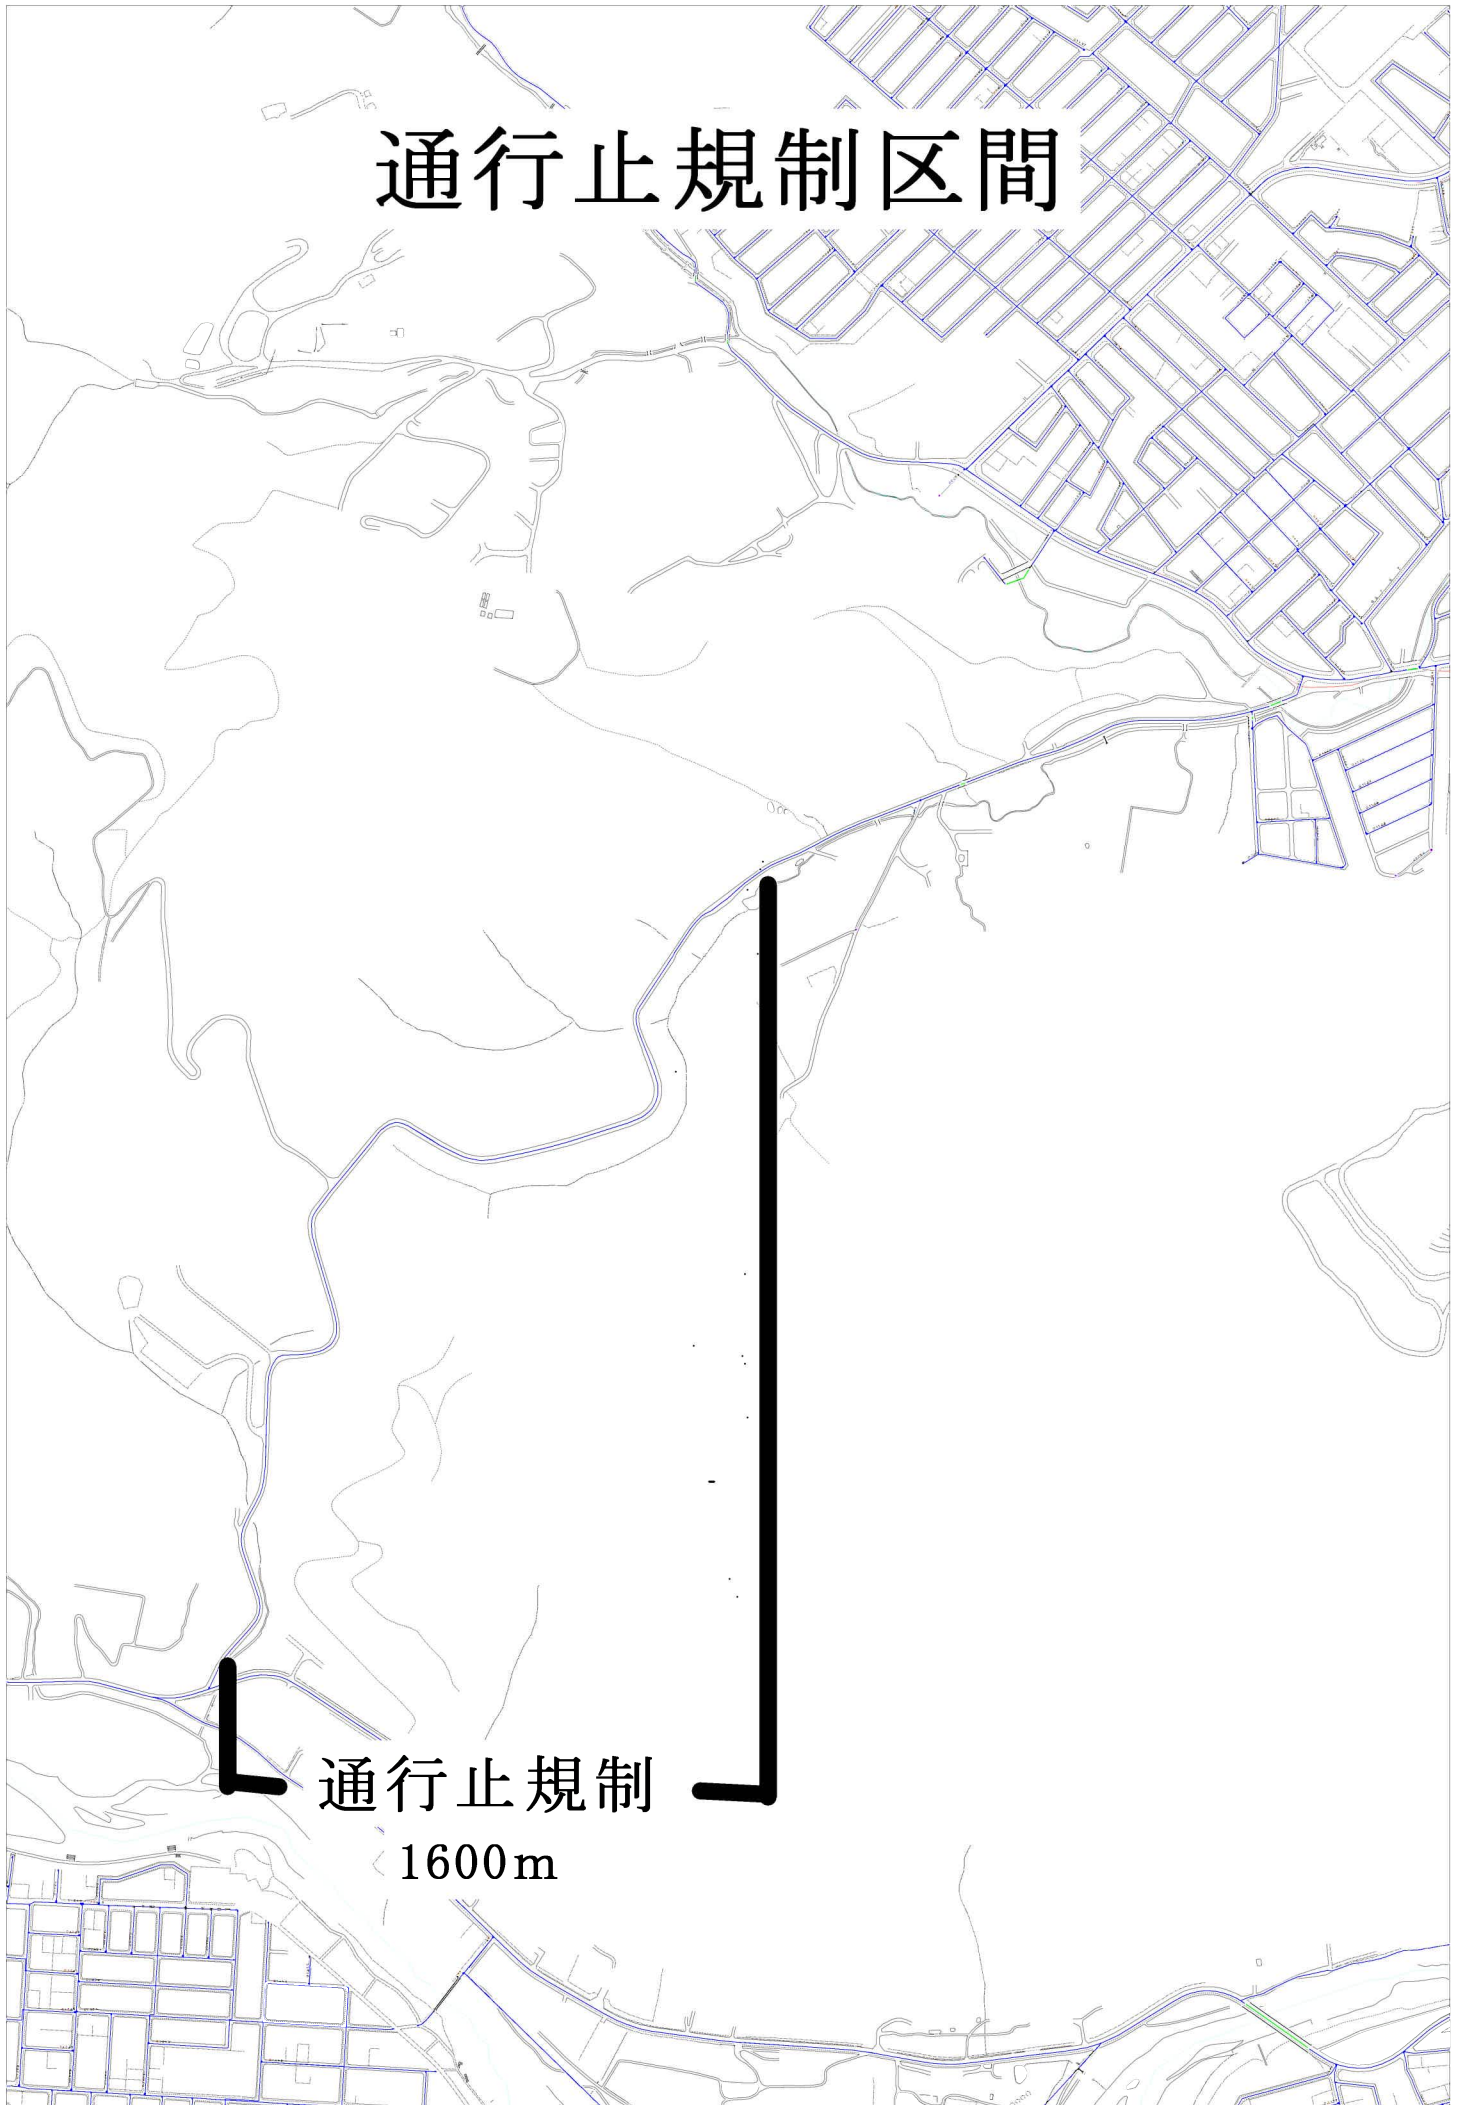

通行止規制区間

通行止規制

1600m