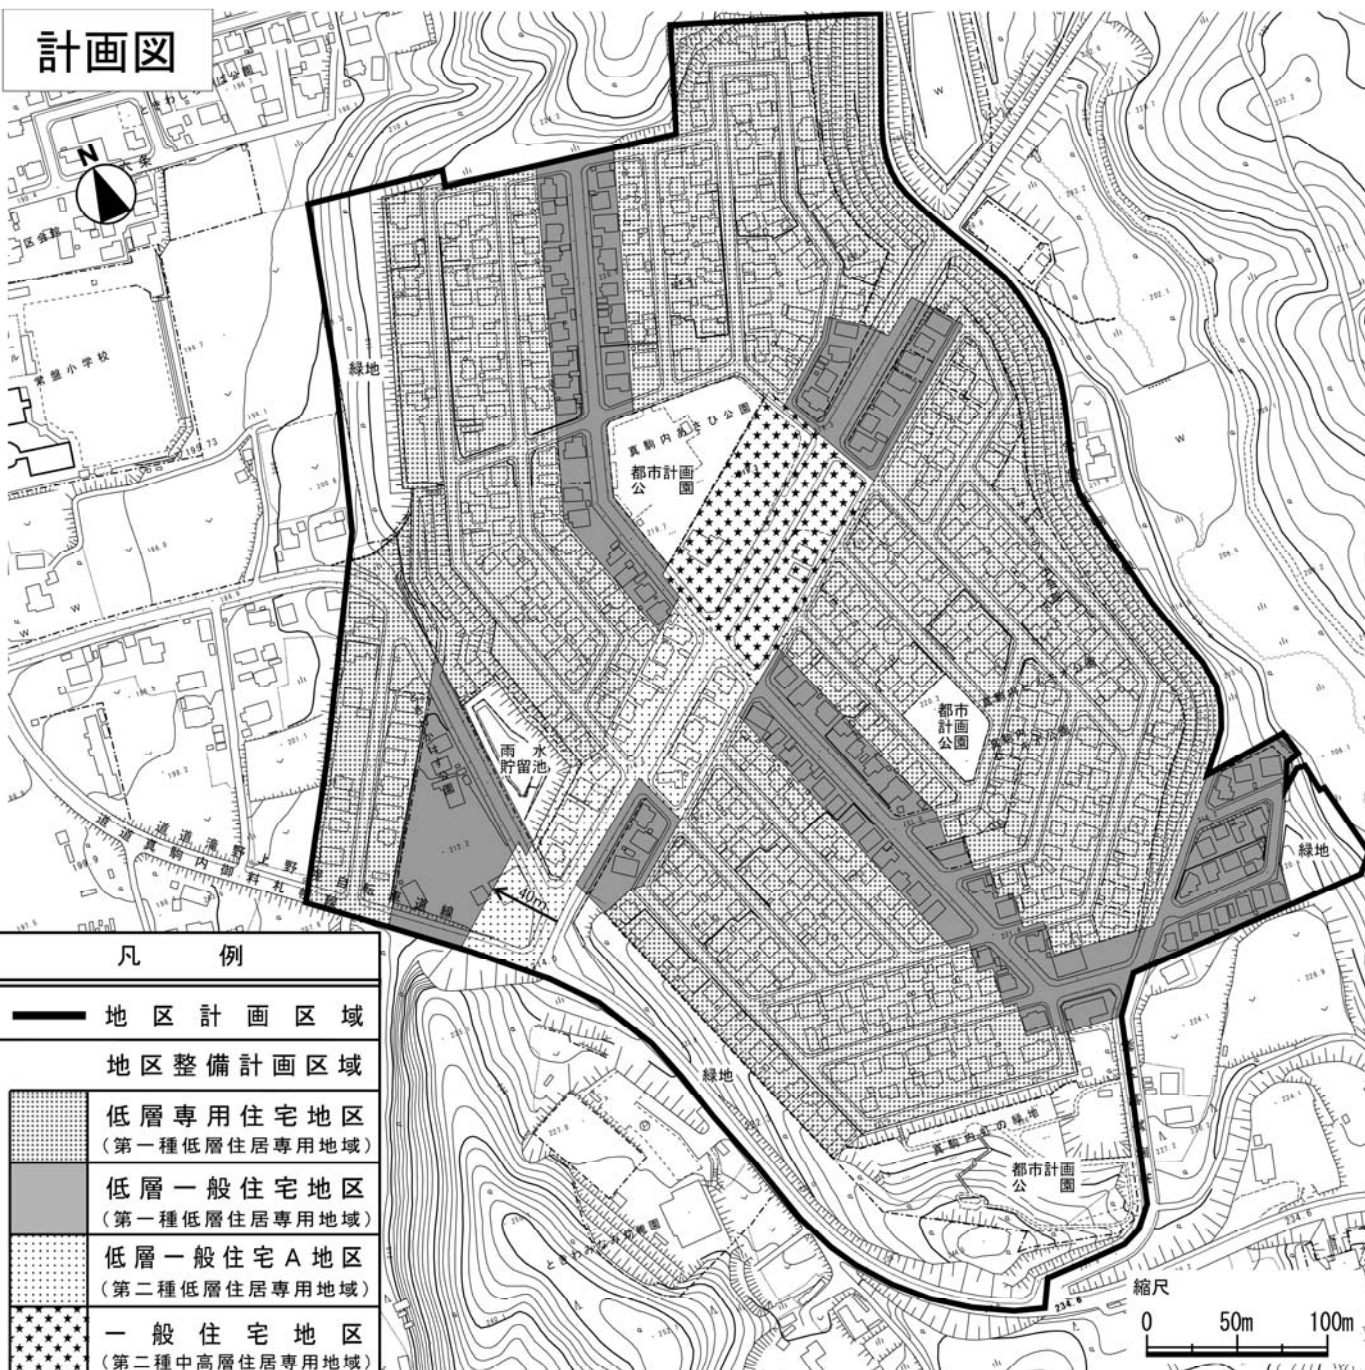

札幌圏都市計画 真駒内南第一地区 地区計画

位置図

計画図

凡 例

	地区計画区域
	地区整備計画区域
	低層専用住宅地区 (第一種低層住居専用地域)
	低層一般住宅地区 (第一種低層住居専用地域)
	低層一般住宅A地区 (第二種低層住居専用地域)
	一般住宅地区 (第二種中高層住居専用地域)